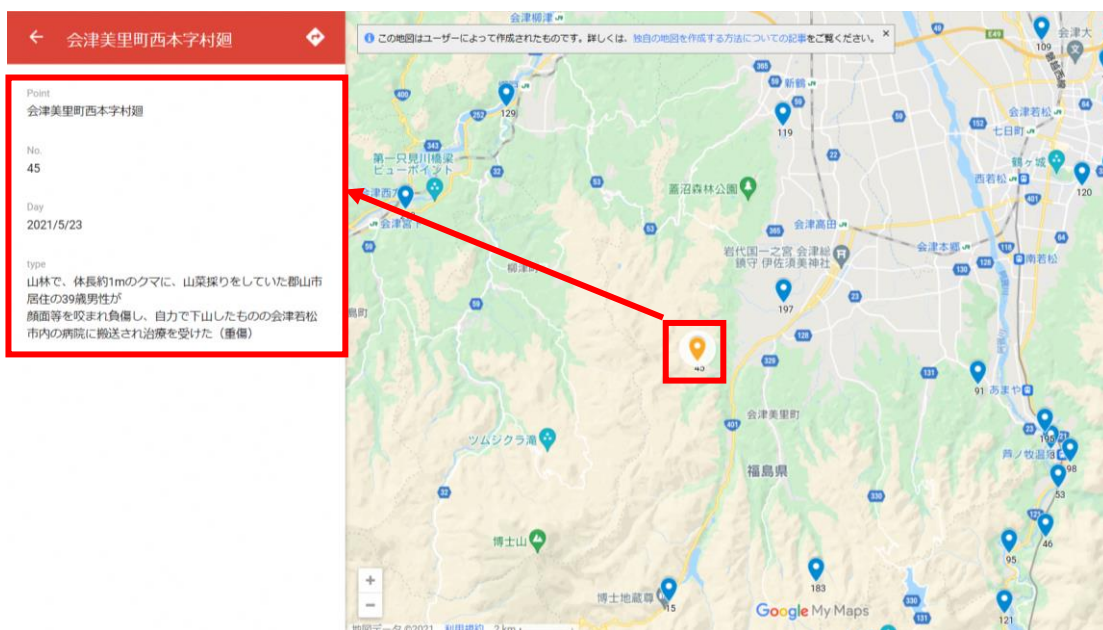

ピンは、青色の目撃情報、橙色の人身被害情報の2種類があります。
ピンには、目撃情報、人身被害情報の通し番号が振られています。

ピンをクリックすると、詳細な情報が表示されます。