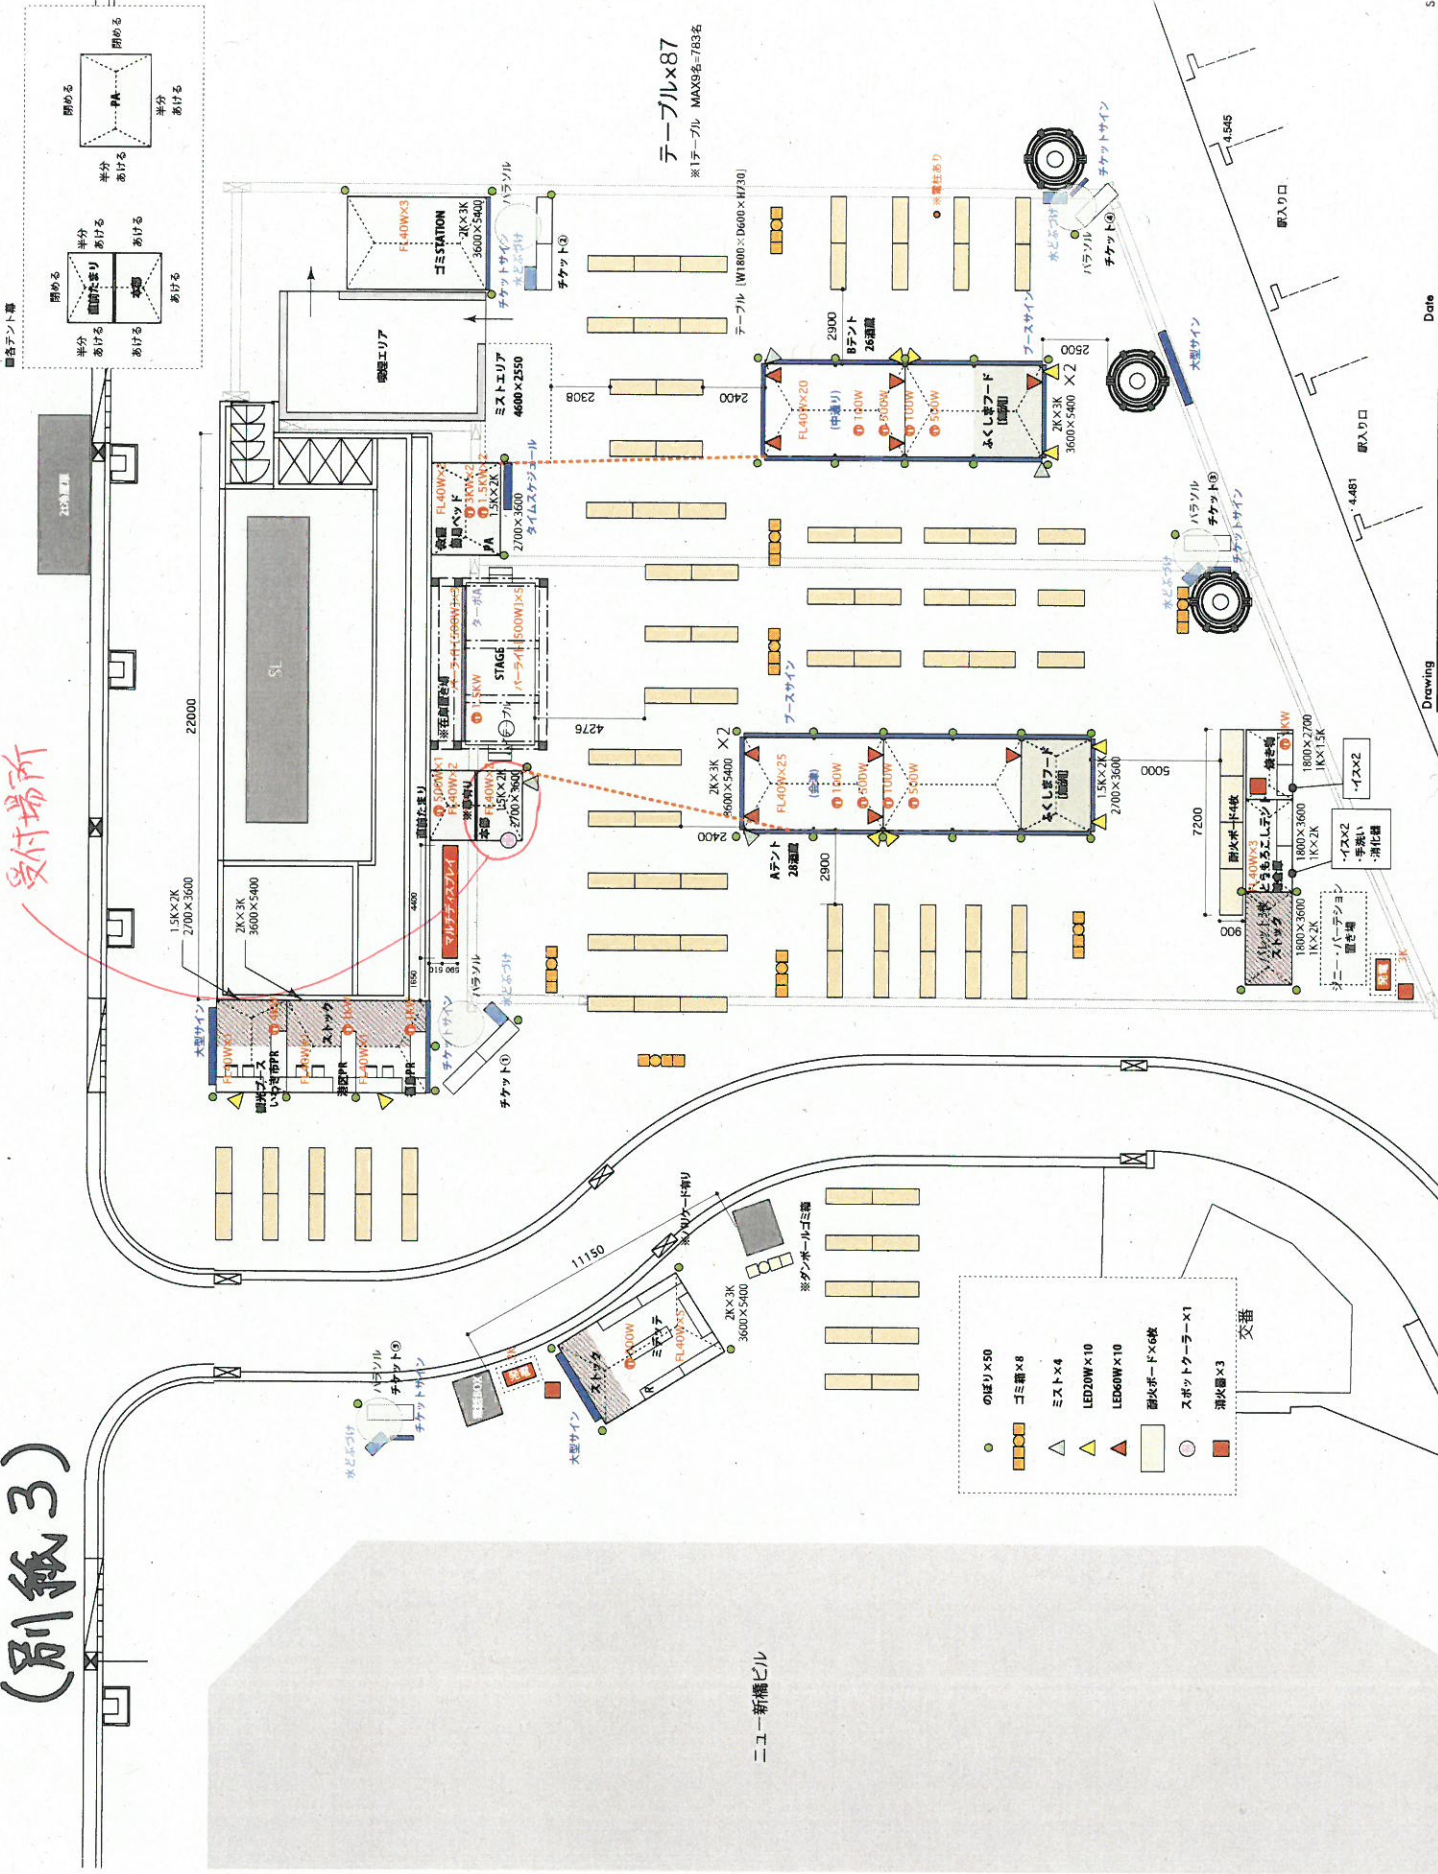

(別紙3)

受付場所

各ポイント幕

① 20.9KW  
 照明... 11.0KW  
 予備... 5.0KW  
 合計 36.9KW

主幹ブレーカー  
 200A

ラ・ピスタ新構

テーブルx87

※1テーブル MAX長=783名