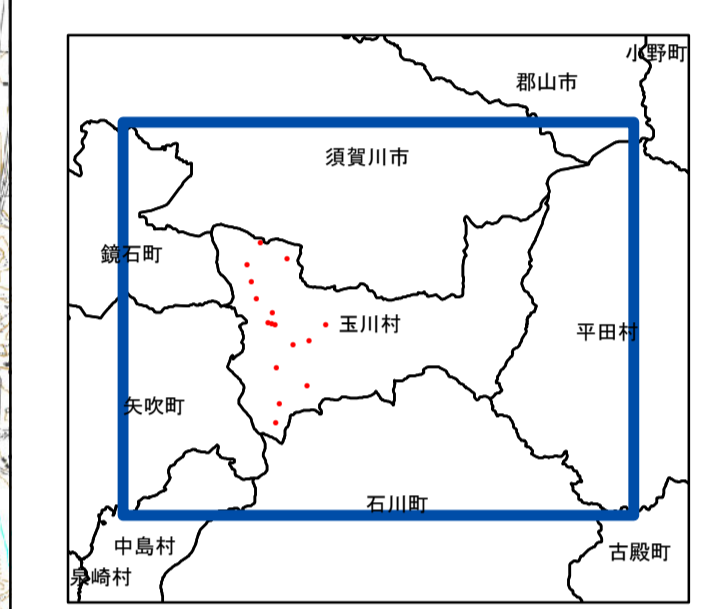

ため池マップ 玉川村

S=1:25,000

緊急連絡先	電話番号
玉川村 地域整備課	0247-57-4626

ため池コード	ため池名	所在地	貯野水量 (千m ³)
75020001	武通池	大字川辺字武通	40.0
75020002	松井田池	大字川辺字武通	12.0
75020003	アノ池	大字川辺字山森田	100.0
75020004	藤生新池	大字藤生字堂火内	2.0
75020005	掛金池	大字小高字掛金	44.0
75020007	倉与志池	大字小高字倉与志	10.0
75020008	中村堰(中池)	大字中字入山22-1	85.0
75020010	吉太郎池	大字岩法寺字道	8.8
75020011	神池	大字岩法寺字神作	24.0
75020012	荒池(玉川)	大字岩法寺上代	54.0
75020013	特池(玉川)	大字岩法寺字和久	6.0
75020014	三ツ池(玉川)	大字岩崎字藤岡	6.0
75020018	水神池(玉川)	玉川村大字中	2.8
75020024	梨ノ窪池	大字小高字戸ノ内	24.0
75020025	中村堰(下池)	大字中字入山	82.0
75020026	中村堰(上池)	大字中字入山	50.0

凡例

	図郭
	市町村界
	防災重点ため池