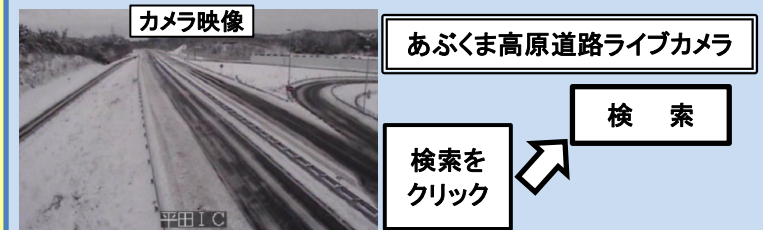

11月の道路状況と作業状況について

- ・事故: 0件
- ・故障車: 3件、バッテリー上がり外、出発前に点検を。
- ・逆走車: 0件
- ・落下物: 3件、角材、シート外
- ・警報: 0件
- ・気象: 6件、地震、濃霧。視界の悪い時は減速を
- ・その他: 7件、動物か進入や死骸処理外
- ・雪氷: 4件、冬期間とみなしました。路面凍結や降雪にご注意ください！
ライブカメラで情報発信しておりますので、事前の確認し、お出かけください。

※ 除雪や融雪剤散布の際、作業車が低速で走行します。
作業にご協力をお願いします。

12月の作業内容

- 引続き、玉川ICから福島空港IC間で、舗装補修工事を行います。作業の際は片側交互通行や車線規制を行いますので、ご協力をお願いします。

除雪状況

ライブカメラで、事前確認を

雪の季節となりました、あぶくま高原道路をご利用の際は、事前にライブカメラで路面状況を確認し、余裕をもってお出かけください。

～第15回 とうろく君まつり

オープニングセレモニー

とうろく君によるPR

11月12日(土)、福島空港で開催された「ふくしま道の駅・空の駅まつり」に併せ、「第15回とうろく君まつり」を開催しました。
当日はとうろく君などが、あぶくま高原道路のPRを行いました。

平成28年度除雪出動式

11月9日 平田IC除雪ステーションで、除雪出動式を行いました。
冬期間の安全な通行を確保するため、万全の態勢で除雪に当たることを確認しました。

☆ 県のホームページで、《あぶくま高原道路》の新情報をご覧になれます。