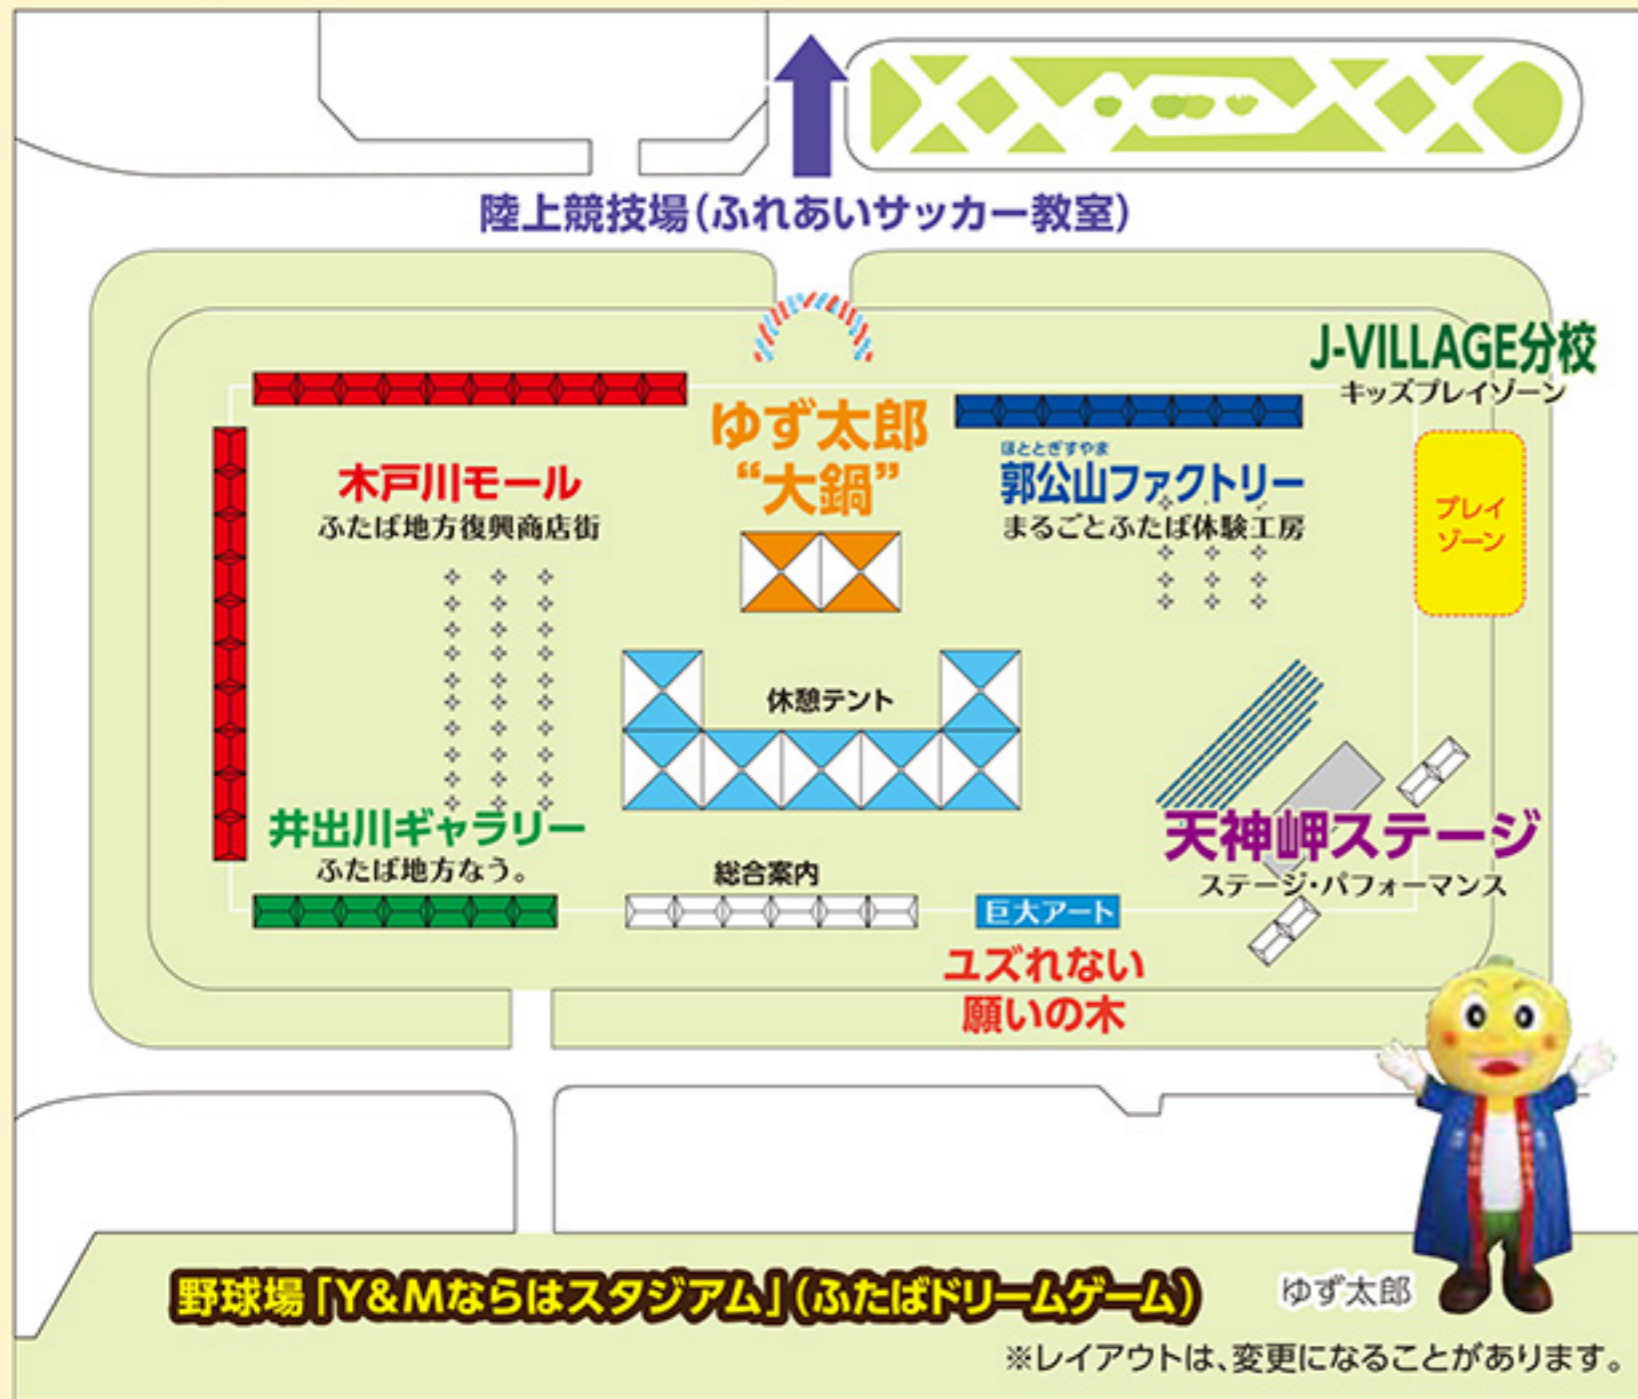

ふたばを堪能!
食・文化・芸能がもりだくさん!!

ふたばワールド 会場MAP
FUTABA WORLD 2015 in ならは

巨大アート「ユズれない願いの木」

NY在住、パラパラッパーなどを手掛けるアーティスト ロドニー・A・グリーンブラッドさんの巨大デザイン画にふたば地方へのメッセージを貼り完成させます!

会場のエリアごとの名称は、檜葉町のシンボリック名称で名付けました。

天神岬ステージ

(ステージ・パフォーマンス)

※スケジュールは変更になる場合があります。

中華の鉄人 陳 建一プロデュース!

ゆず太郎大鍋

ふたば地方の食材を生かしたレシピの大鍋をつくります! 1,000食無料配布!

12:00 完成予定

木戸川モール

(ふたば地方復興商店街)

マミーすいとん、なみえ焼そばなどふたばの食が一堂に!

販売予定品目

マミーすいとん・なみえ焼そば・手打ちそば・豆腐ドーナツ・焼き鳥・たこ焼き・お好み焼き・かぼちゃまんじゅう・山菜おこわ・じゅうねんどレッシング・牛鉄板焼・大塚相馬焼・手芸品など

ふくしま パンマルシェ
～相双エリア編～

井出川ギャラリー

(ふたば地方なう。)

ふたば地方の復旧・復興への取り組みを発信! ふたばの今が分かります。

ほととぎすやま

郭公山ファクトリー

JR常磐線「竜田駅」
特設駐車場と竜田駅より無料送迎バスを随時運行します。