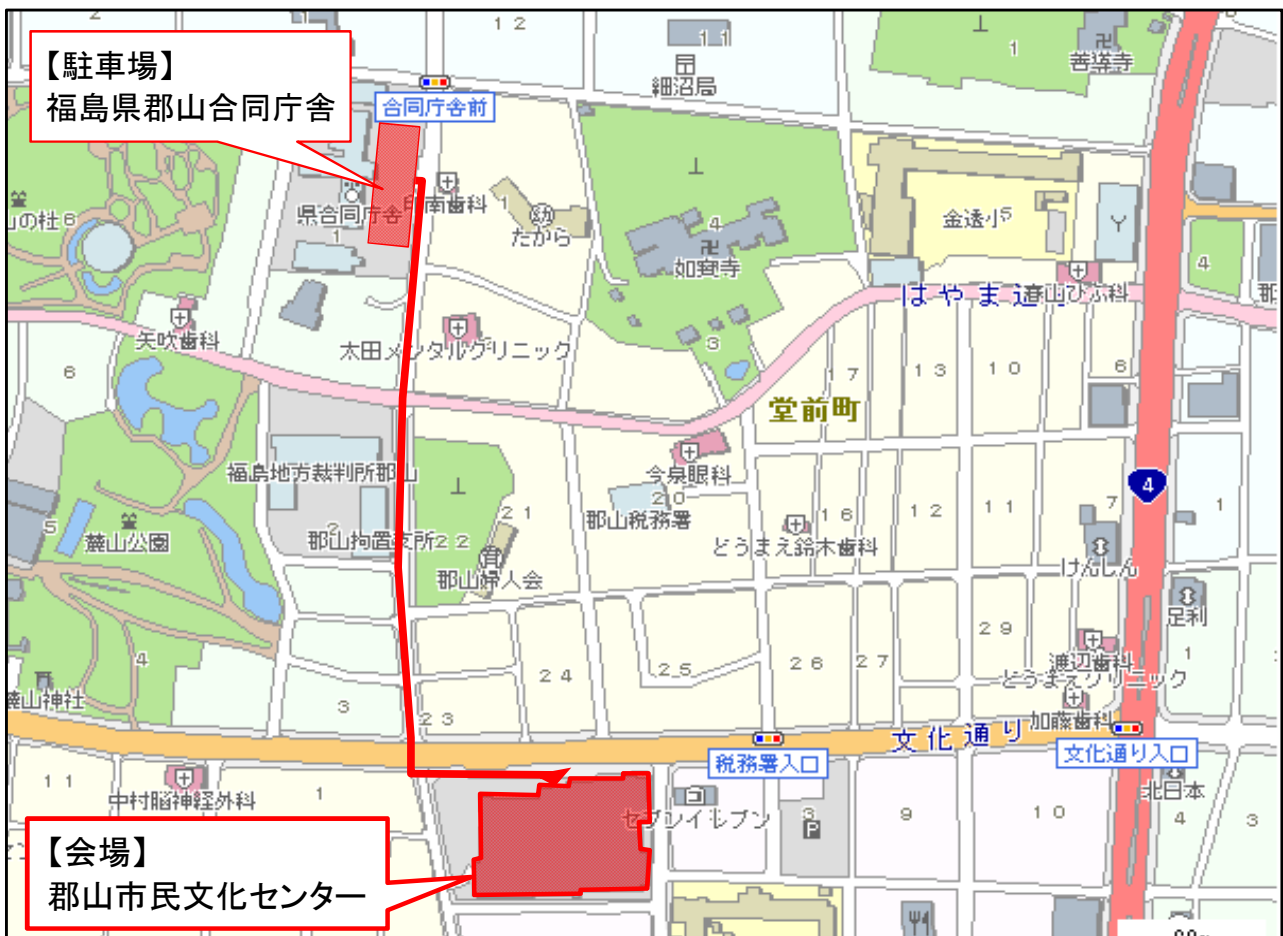

もり 森林づくりタウンミーティング(郡山会場) 駐車場のご案内

会場の郡山市民文化センターには駐車場がありません。
お車でお越しの方は、福島県郡山合同庁舎の駐車場をご利用ください。

- 福島県郡山合同庁舎
所在地 郡山市麓山1丁目1-1
- 福島県郡山合同庁舎 から 郡山市民文化センター まで
距離 約400m(徒歩5分程度)
経路は下の案内図をご覧ください。

＜ 駐車場案内図 ＞