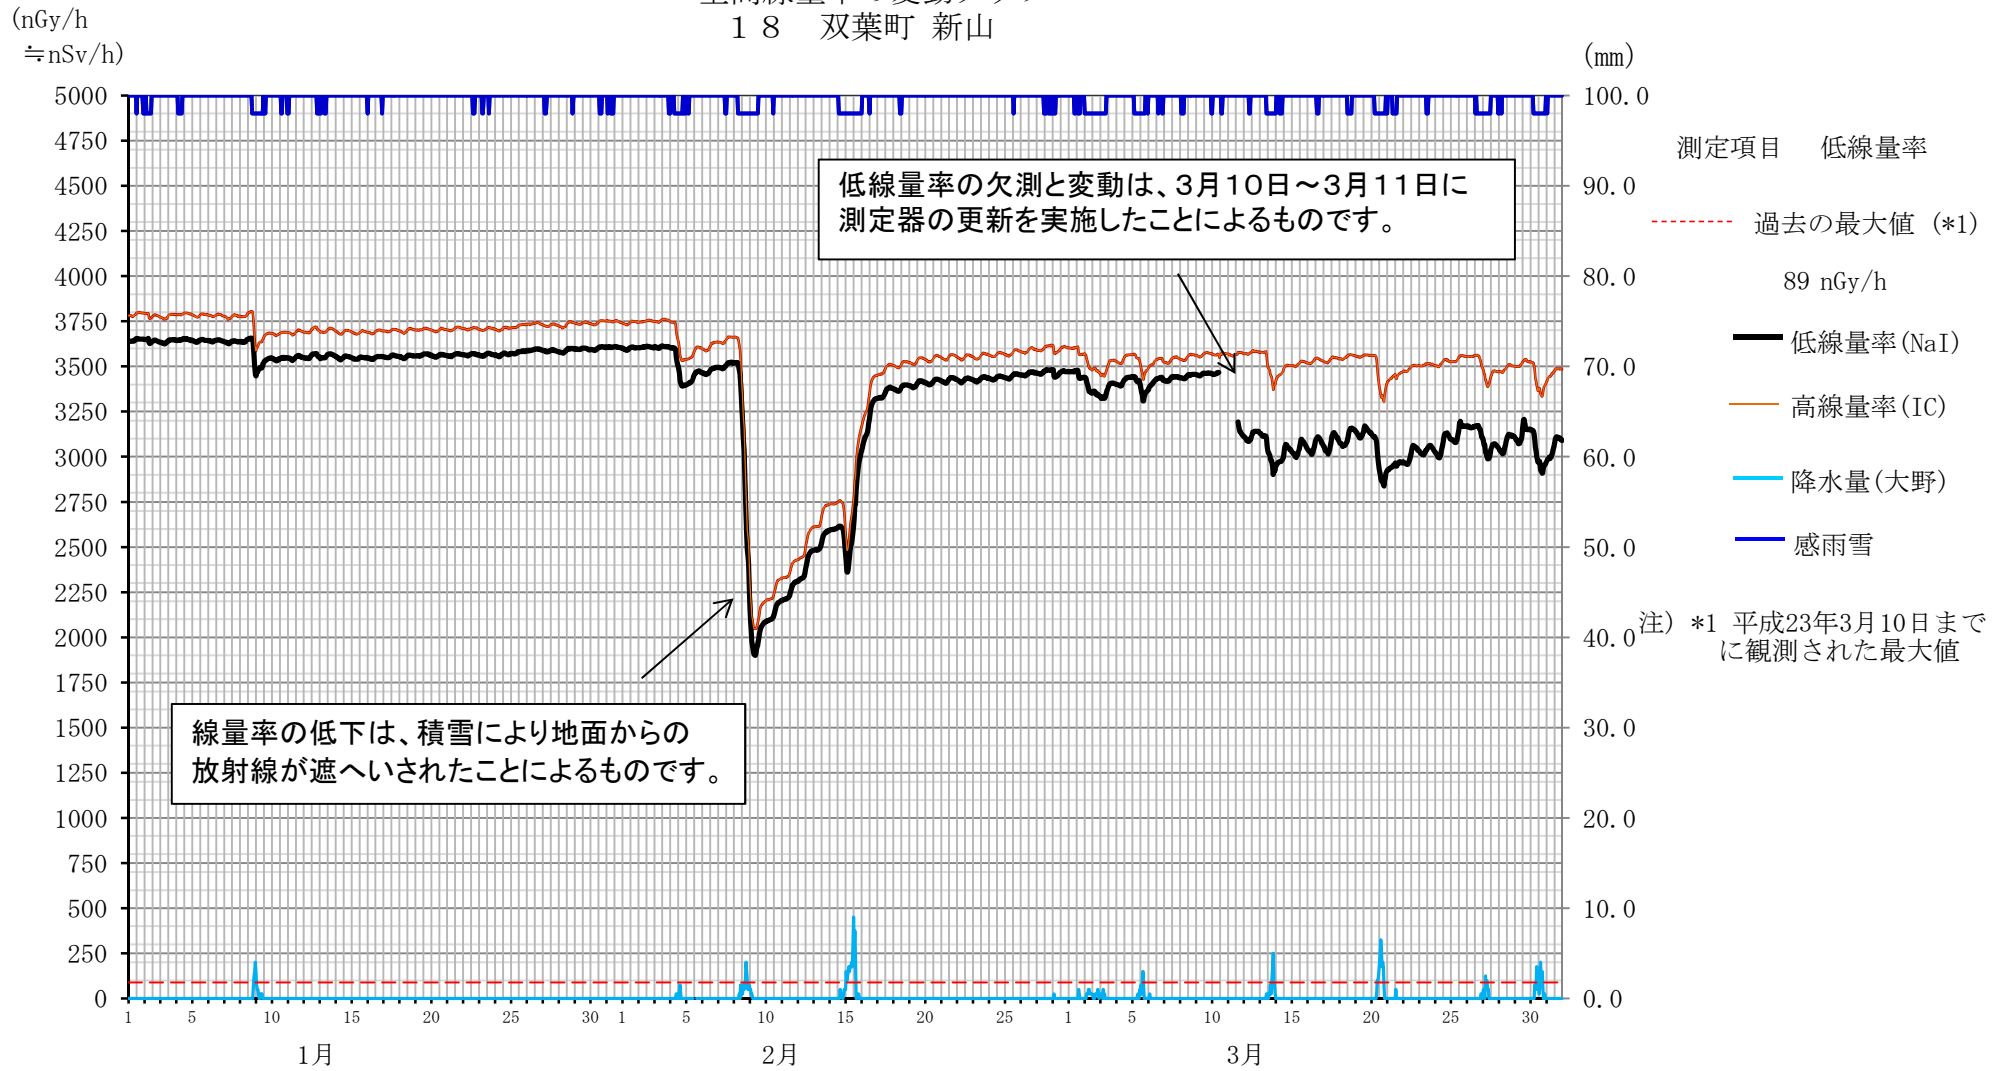

空間線量率の変動グラフ  
10 富岡町 夜の森

空間線量率の変動グラフ  
1 2 大熊町 向畑

空間線量率の変動グラフ  
13 大熊町 南台

空間線量率の変動グラフ  
14 大熊町 大野

空間線量率の変動グラフ  
16 双葉町 山田

空間線量率の変動グラフ  
17 双葉町郡山

空間線量率の変動グラフ  
18 双葉町 新山

空間線量率の変動グラフ  
19 双葉町上羽鳥