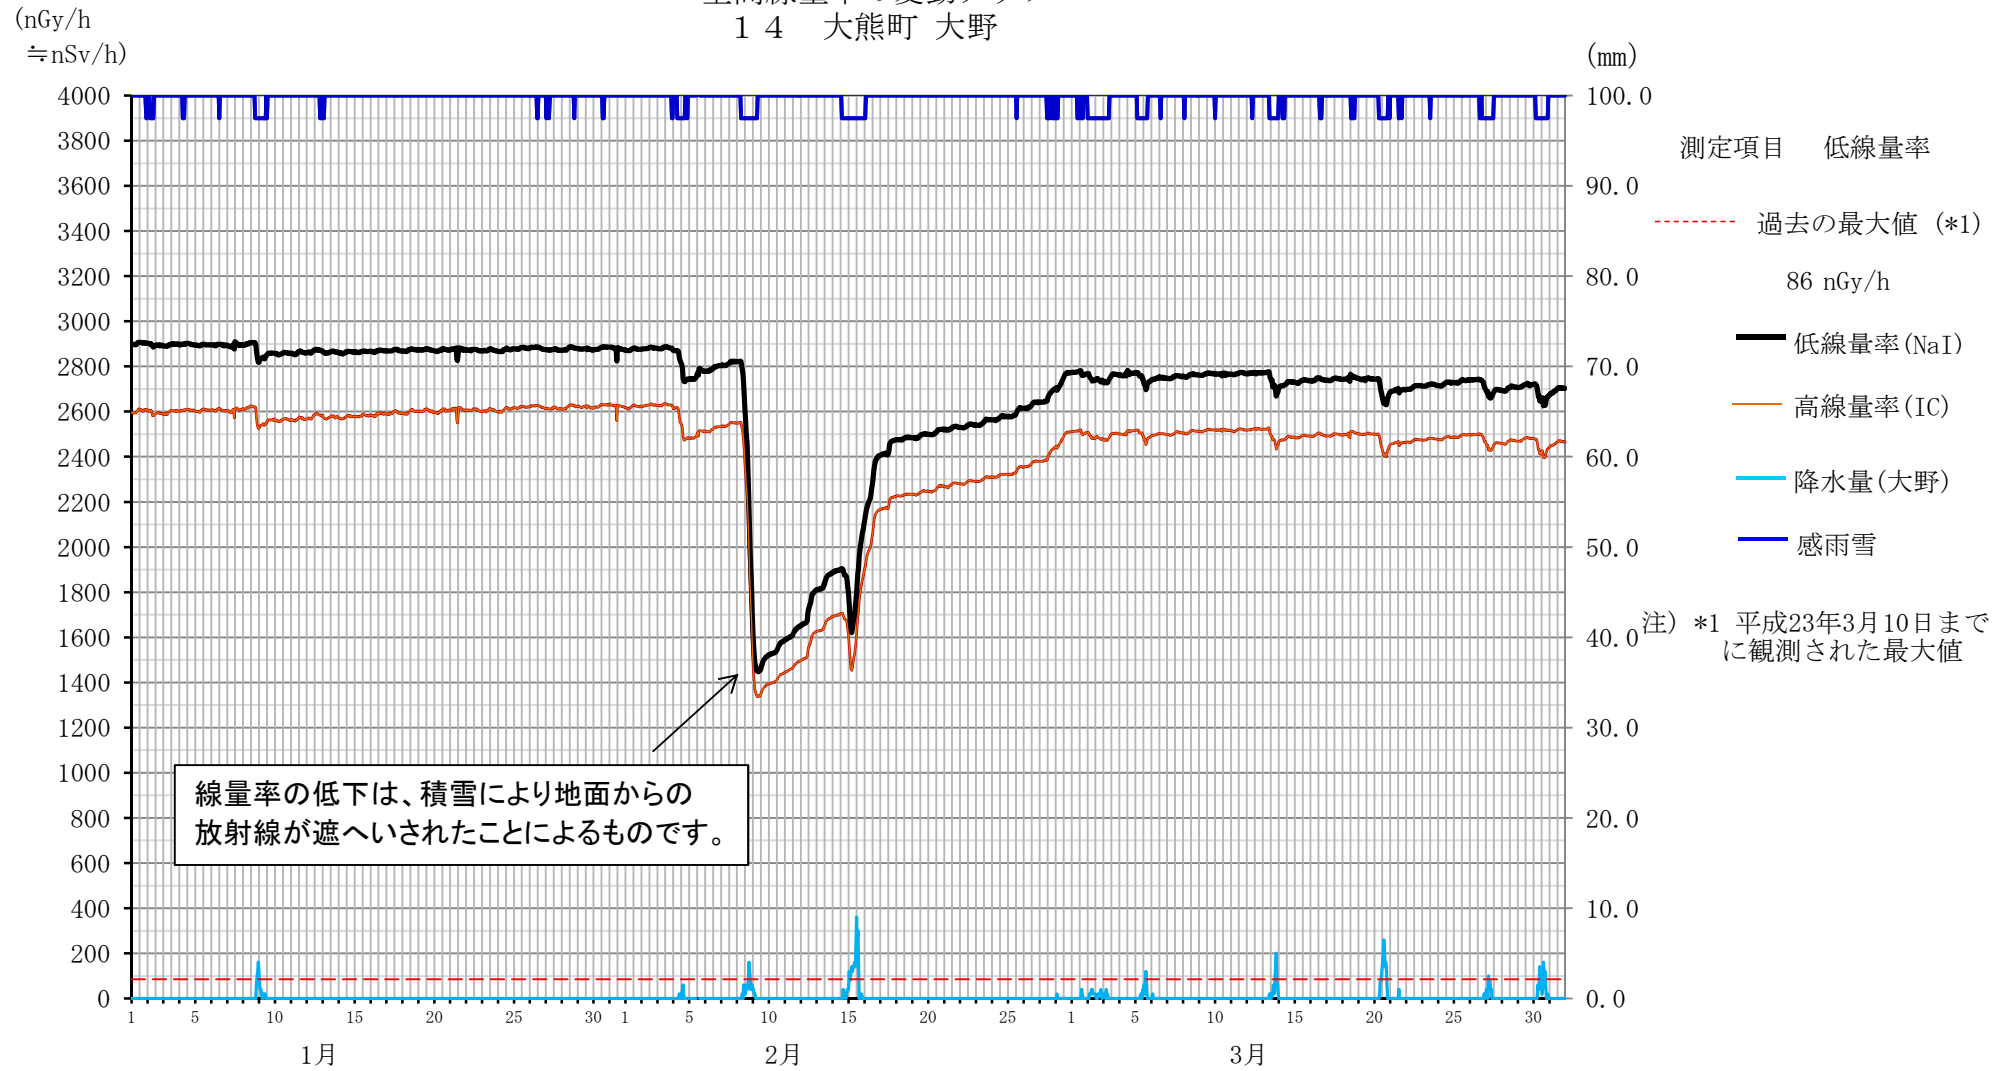

空間線量率の変動グラフ  
10 富岡町 夜の森

空間線量率の変動グラフ  
1 2 大熊町 向畑

空間線量率の変動グラフ  
13 大熊町 南台

空間線量率の変動グラフ  
14 大熊町 大野

空間線量率の変動グラフ  
16 双葉町 山田

空間線量率の変動グラフ  
17 双葉町郡山

空間線量率の変動グラフ  
18 双葉町 新山

空間線量率の変動グラフ  
19 双葉町上羽鳥

空間線量率の変動グラフ  
22 浪江町 浪江

空間線量率の変動グラフ  
23 浪江町 幾世橋

空間線量率の変動グラフ  
26 福島市 紅葉山