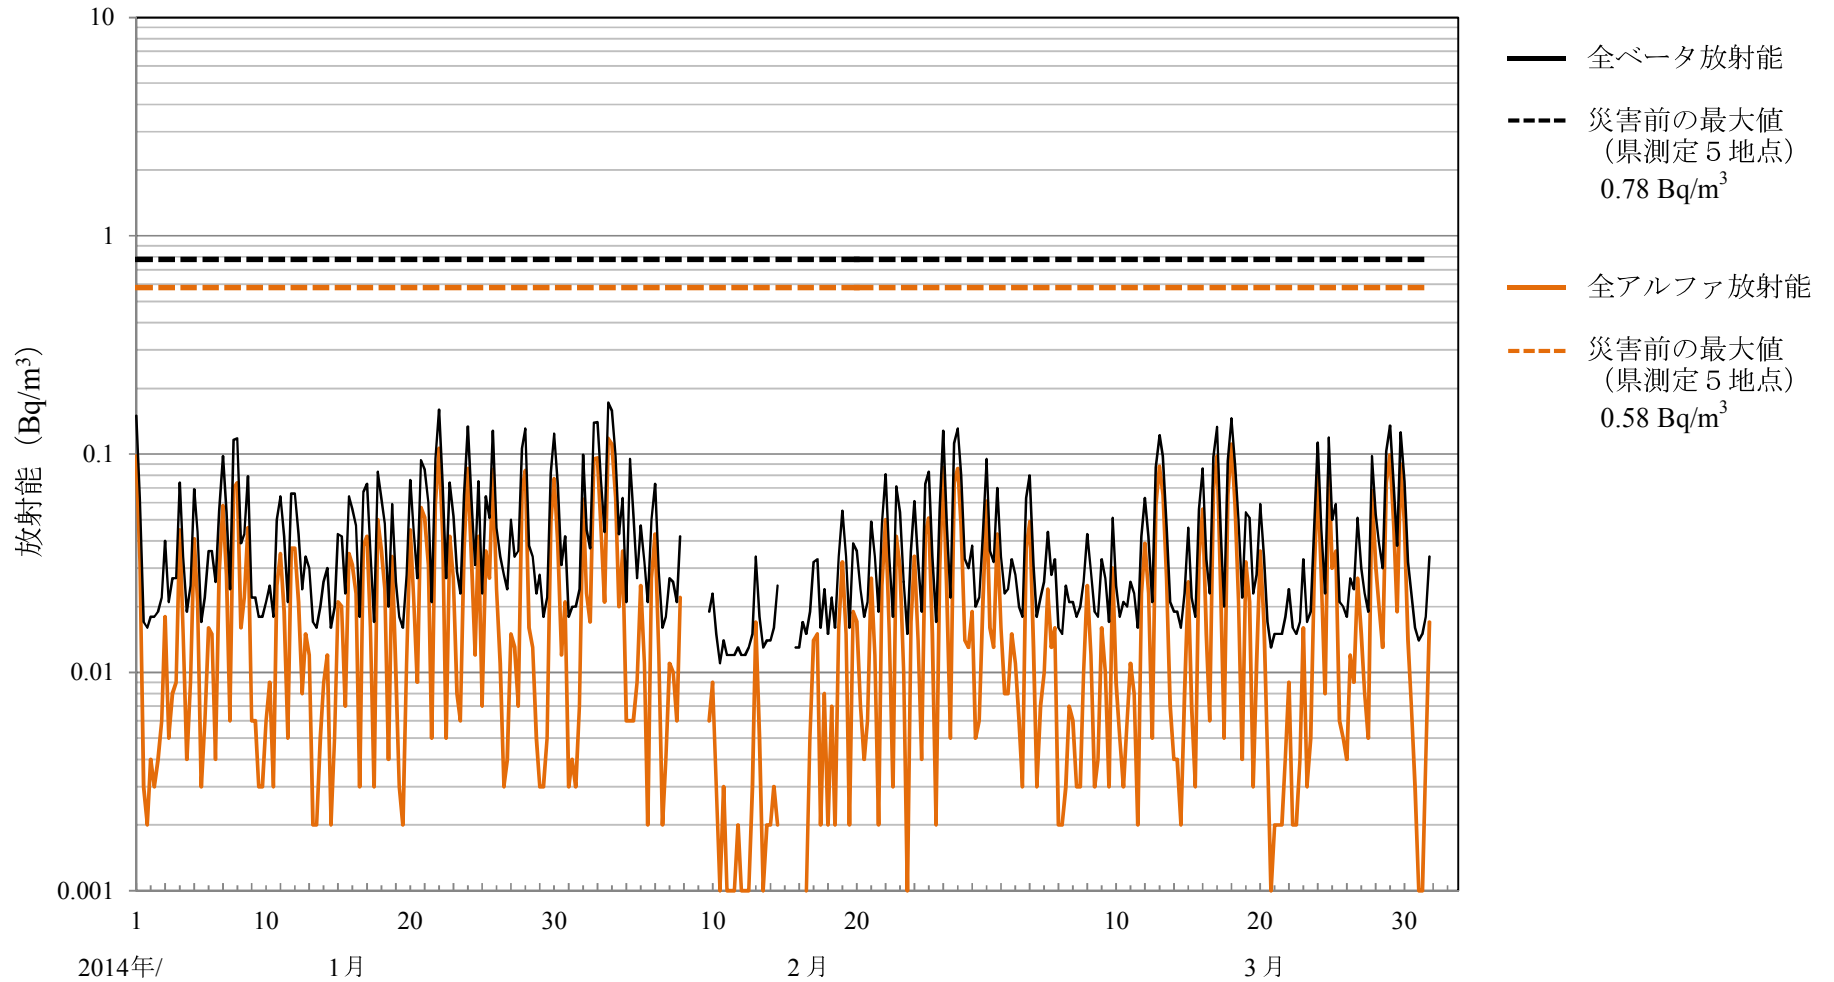

大気浮遊じんの全アルファ及び全ベータ放射能の推移

2 富岡町富岡
(平成26年1月1日～3月31日)