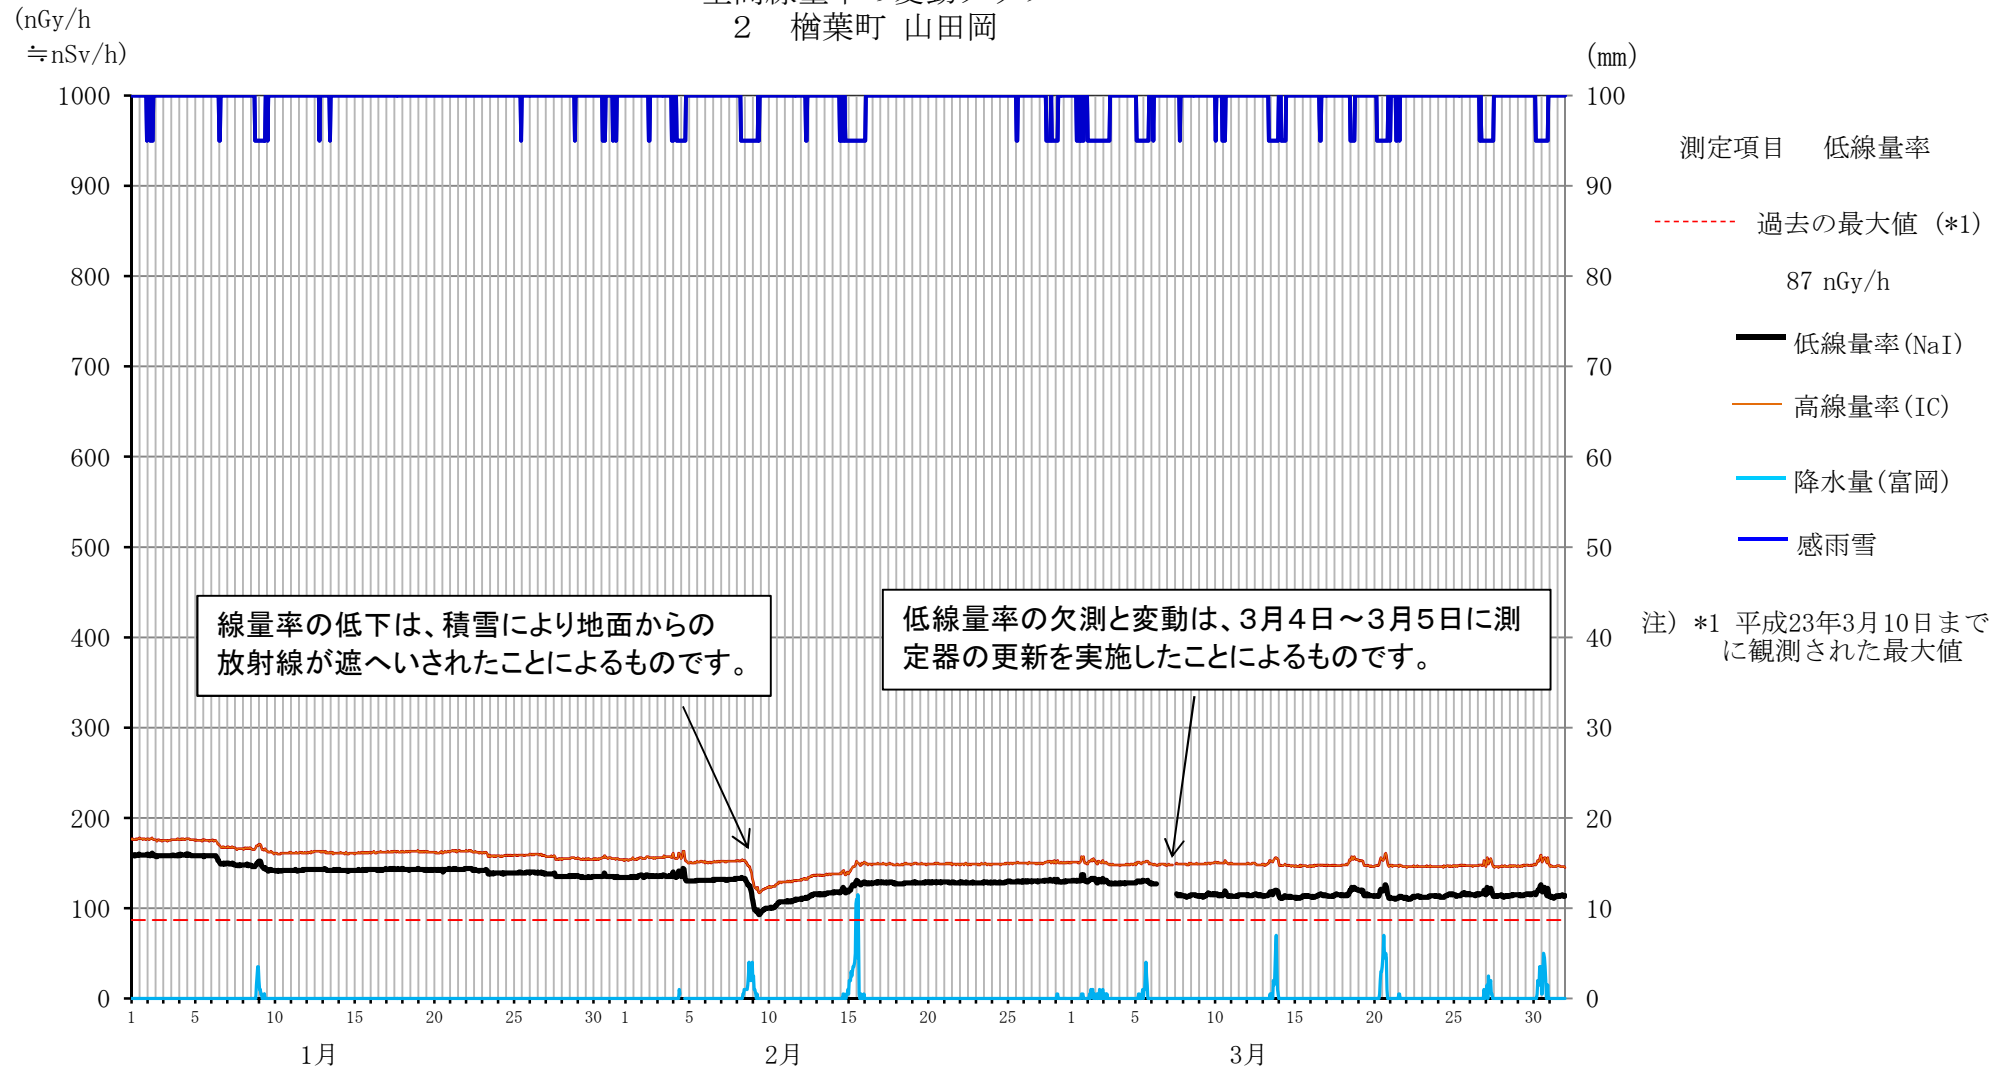

空間線量率の変動グラフ
2 檜葉町 山田岡