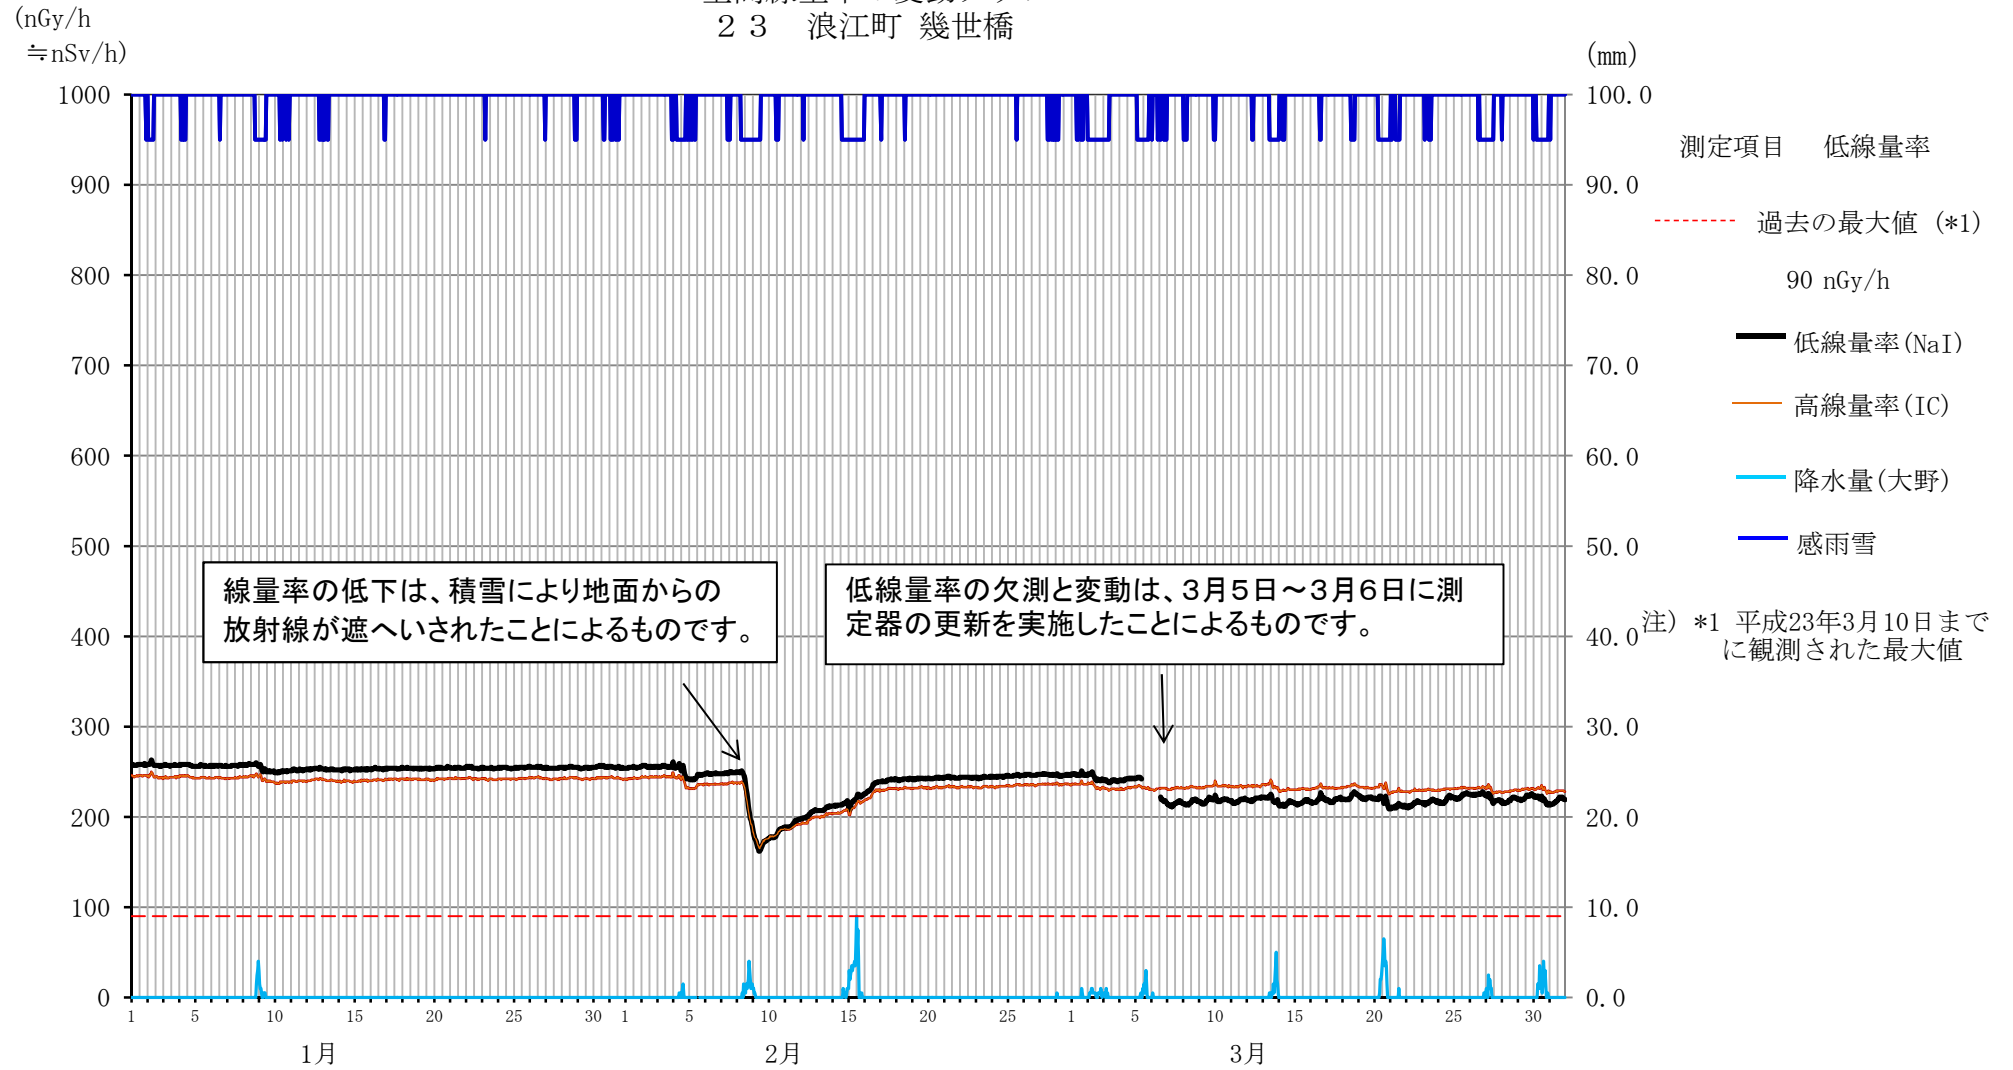

空間線量率の変動グラフ  
10 富岡町 夜の森

空間線量率の変動グラフ  
1 2 大熊町 向畑

空間線量率の変動グラフ  
13 大熊町 南台

空間線量率の変動グラフ  
14 大熊町 大野

空間線量率の変動グラフ  
16 双葉町 山田

空間線量率の変動グラフ  
17 双葉町郡山

空間線量率の変動グラフ  
18 双葉町 新山

空間線量率の変動グラフ  
19 双葉町上羽鳥

空間線量率の変動グラフ  
22 浪江町 浪江

空間線量率の変動グラフ  
23 浪江町 幾世橋

空間線量率の変動グラフ  
26 福島市 紅葉山