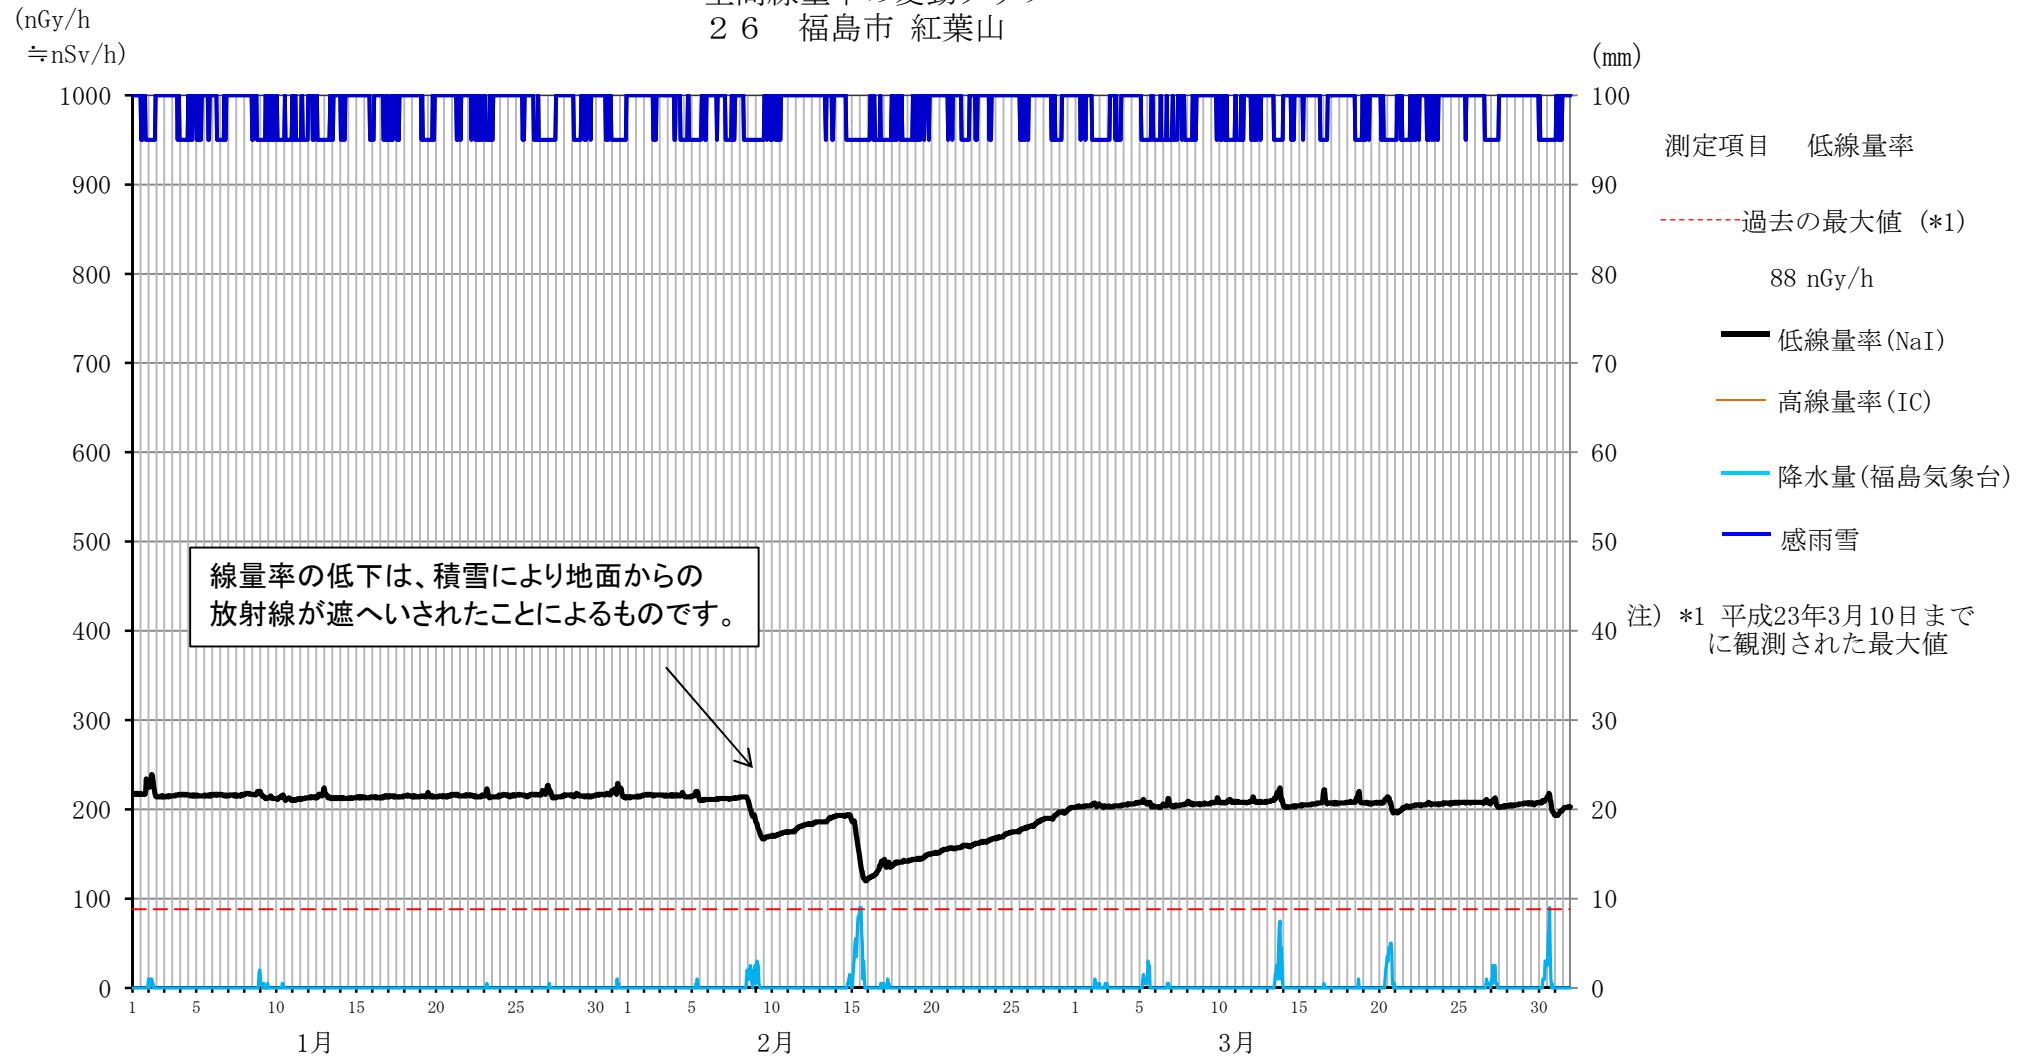

空間線量率の変動グラフ  
10 富岡町 夜の森

空間線量率の変動グラフ  
1 2 大熊町 向畑

空間線量率の変動グラフ  
13 大熊町 南台

空間線量率の変動グラフ  
14 大熊町 大野

空間線量率の変動グラフ  
16 双葉町 山田

空間線量率の変動グラフ  
17 双葉町郡山

空間線量率の変動グラフ  
18 双葉町 新山

空間線量率の変動グラフ  
19 双葉町上羽鳥

空間線量率の変動グラフ  
22 浪江町 浪江

空間線量率の変動グラフ  
23 浪江町 幾世橋

空間線量率の変動グラフ  
26 福島市 紅葉山