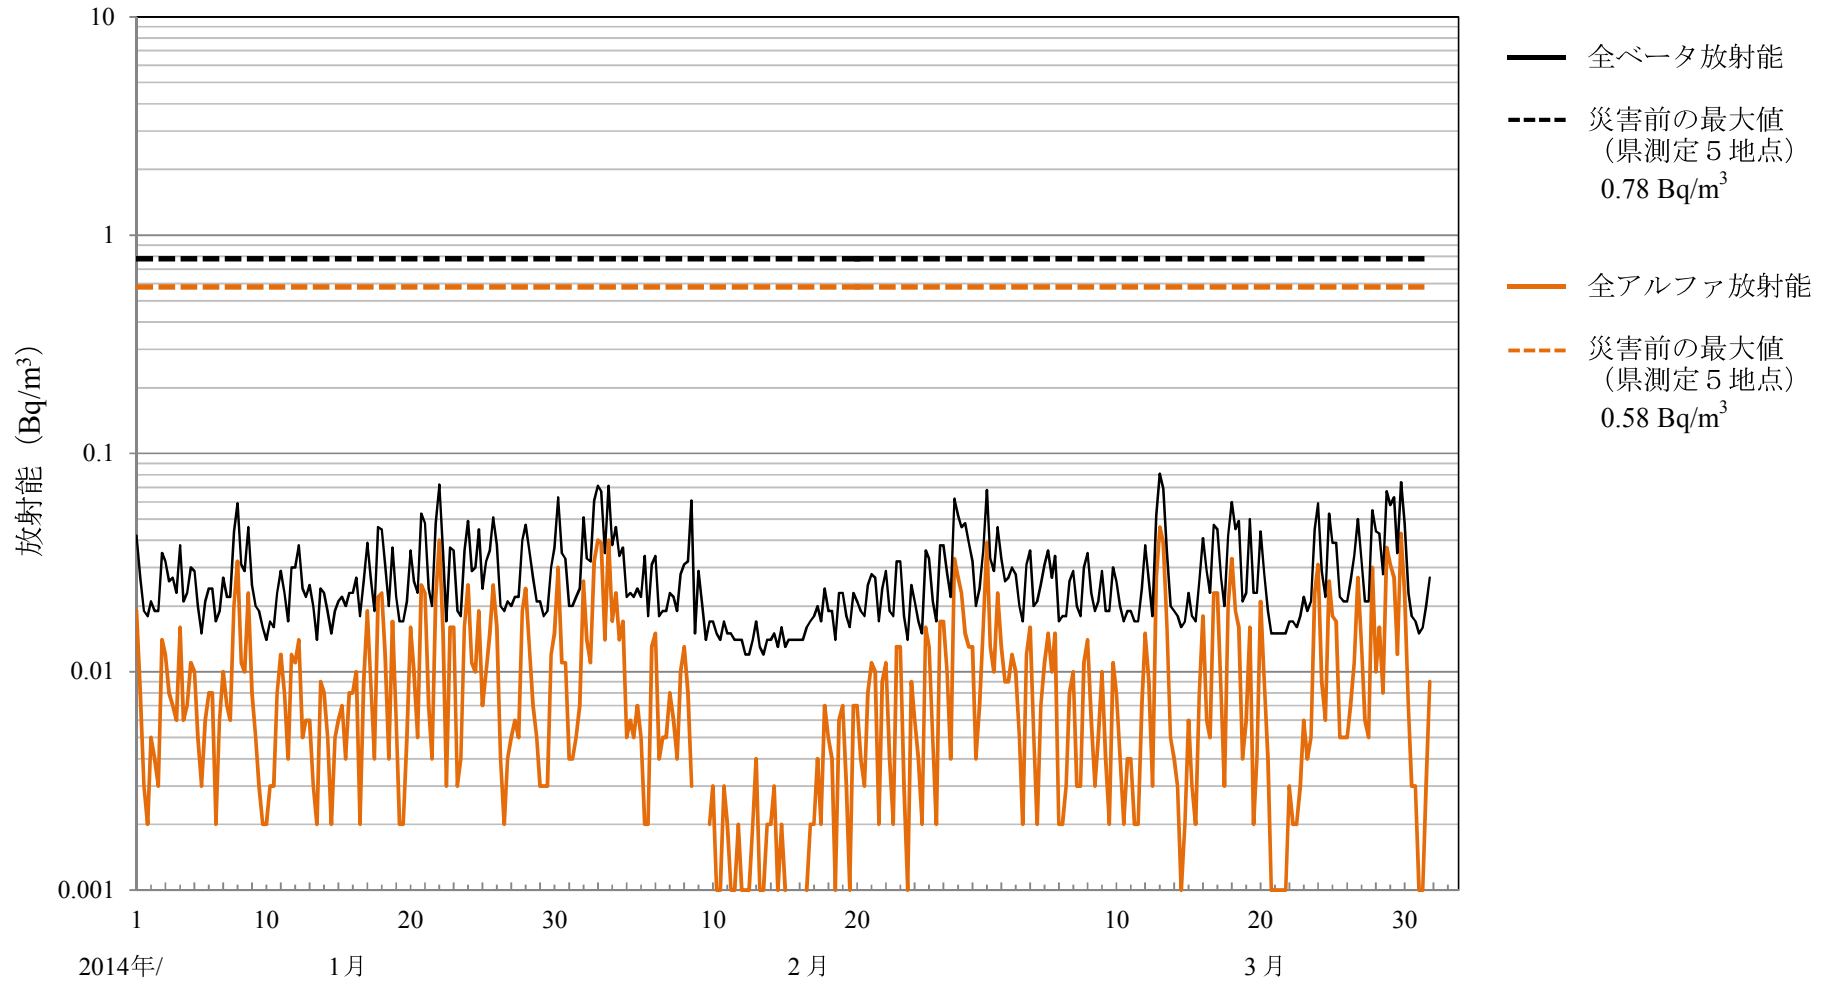

大気浮遊じんの全アルファ及び全ベータ放射能の推移

5 双葉町郡山
(平成26年1月1日～3月31日)