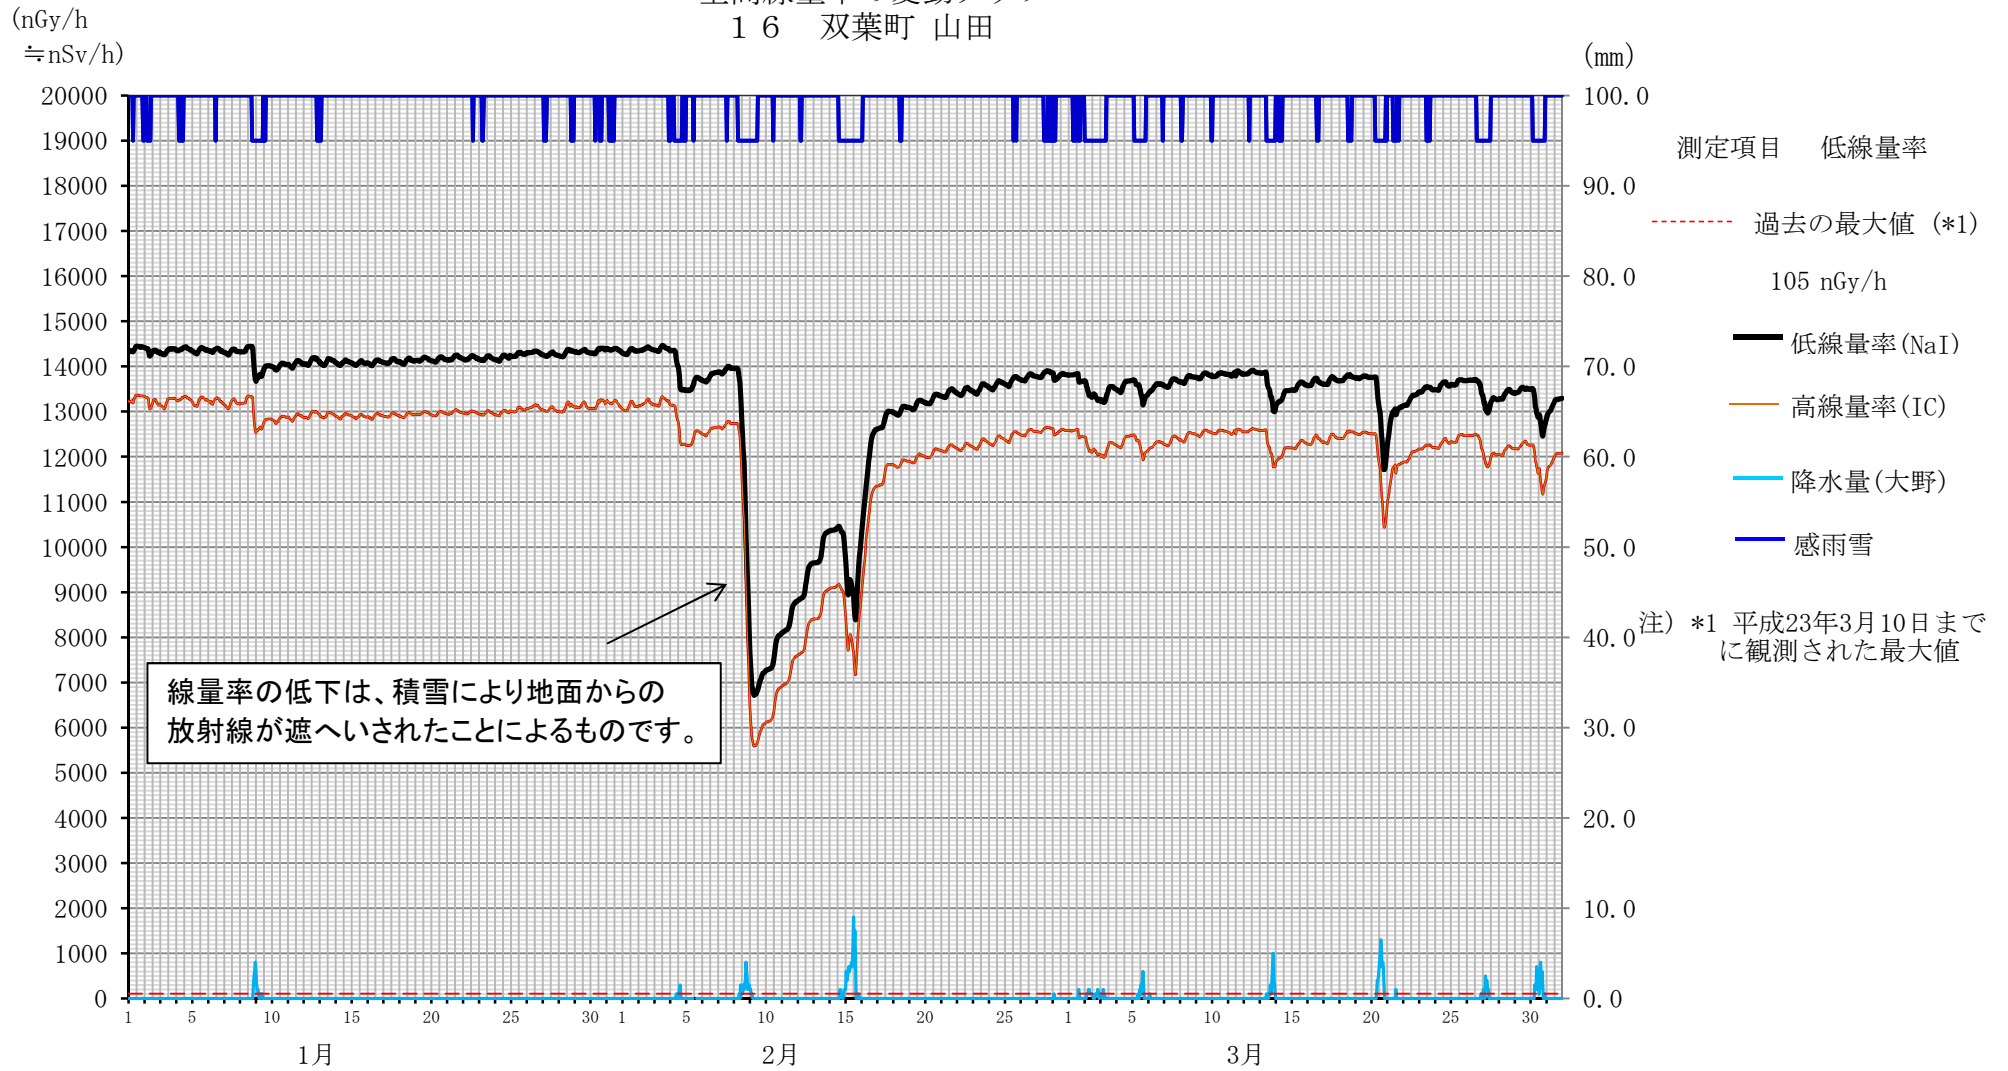

空間線量率の変動グラフ  
10 富岡町 夜の森

空間線量率の変動グラフ  
1 2 大熊町 向畑

空間線量率の変動グラフ  
13 大熊町 南台

空間線量率の変動グラフ  
14 大熊町 大野

空間線量率の変動グラフ  
16 双葉町 山田

空間線量率の変動グラフ  
17 双葉町郡山

空間線量率の変動グラフ  
18 双葉町 新山

空間線量率の変動グラフ  
19 双葉町上羽鳥