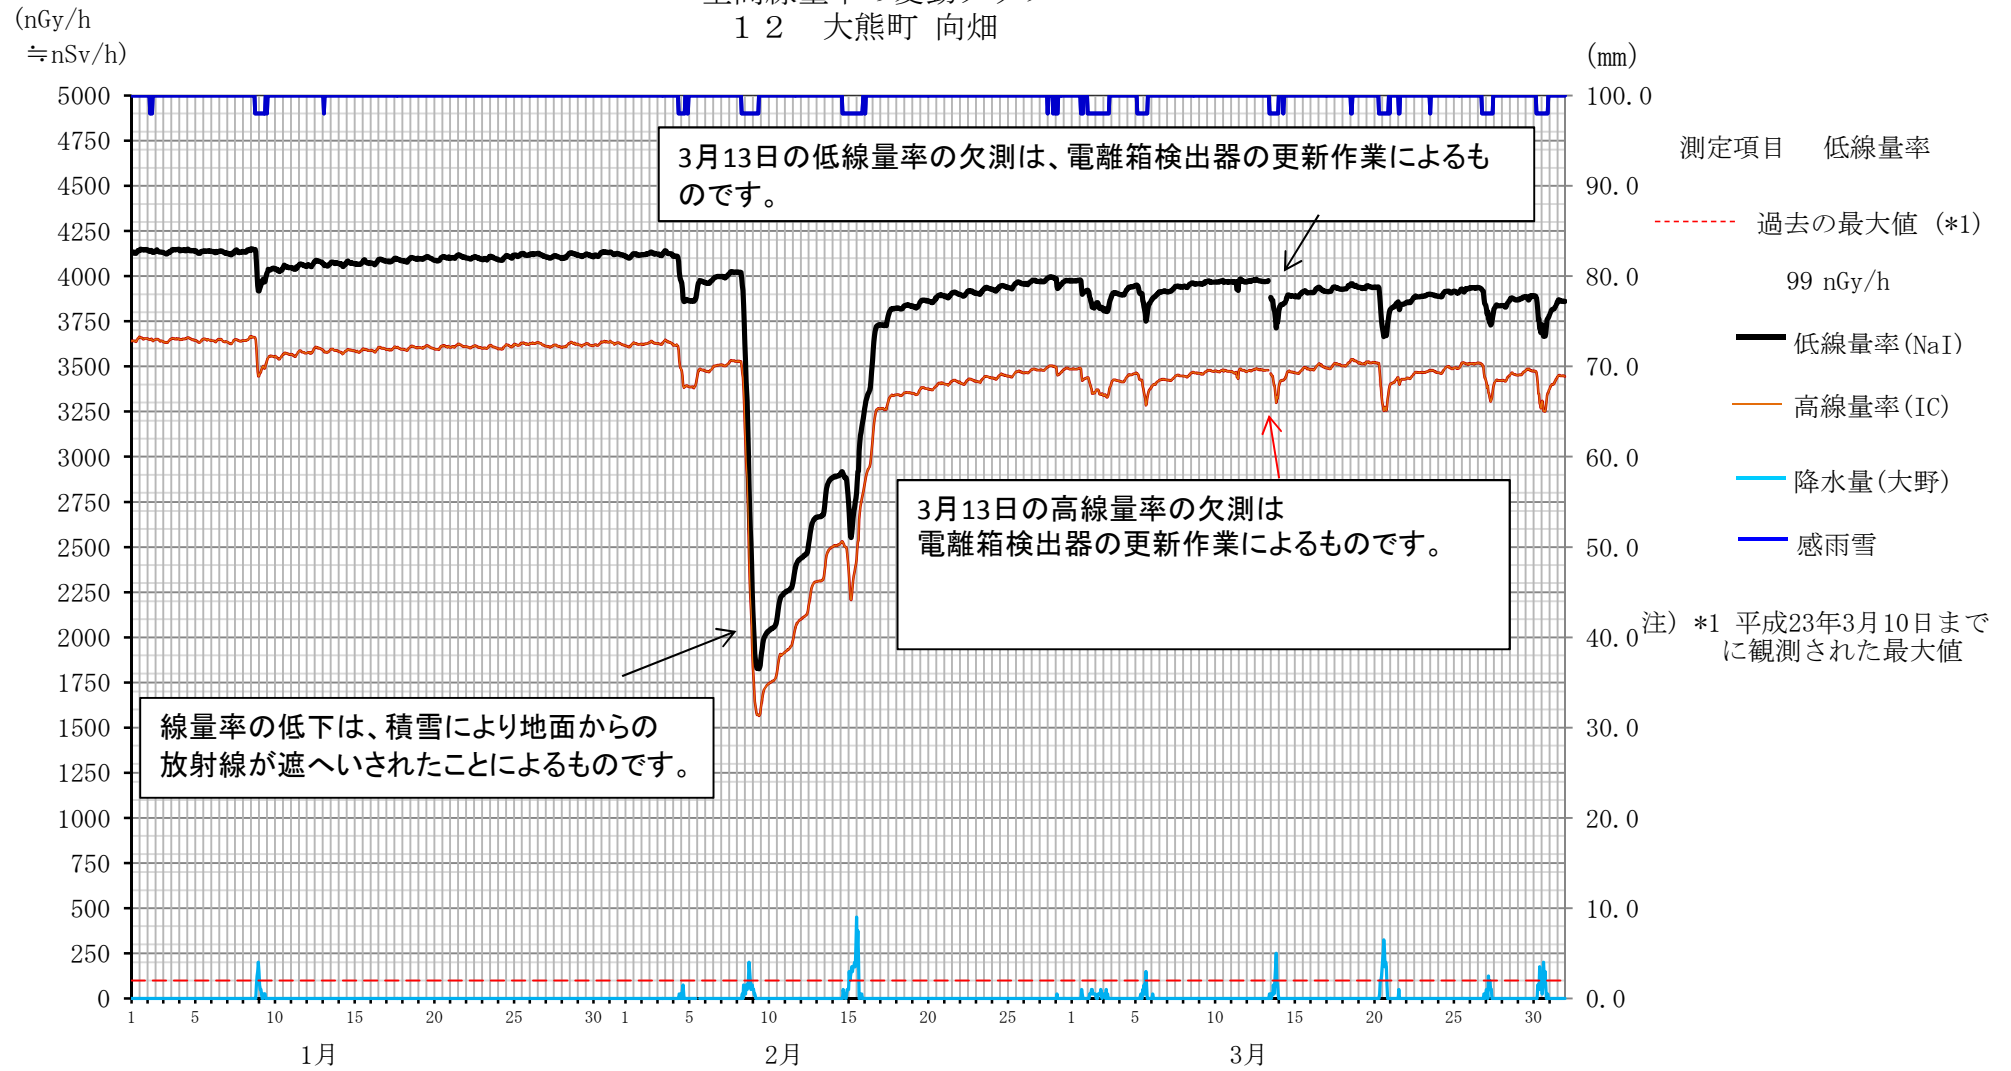

空間線量率の変動グラフ  
1 広野町 ニツ沼

空間線量率の変動グラフ  
2 檜葉町 山田岡

空間線量率の変動グラフ  
3 檜葉町 繁岡

空間線量率の変動グラフ  
4 檜葉町 松館

空間線量率の変動グラフ  
5 檜葉町 波倉

空間線量率の変動グラフ  
6 富岡町 上郡山

空間線量率の変動グラフ  
7 富岡町 下郡山

空間線量率の変動グラフ  
9 富岡町 富岡

空間線量率の変動グラフ  
10 富岡町 夜の森

空間線量率の変動グラフ  
1 2 大熊町 向畑

空間線量率の変動グラフ  
13 大熊町 南台

空間線量率の変動グラフ  
14 大熊町 大野

空間線量率の変動グラフ  
16 双葉町 山田

空間線量率の変動グラフ  
17 双葉町郡山

空間線量率の変動グラフ  
18 双葉町 新山

空間線量率の変動グラフ  
19 双葉町上羽鳥