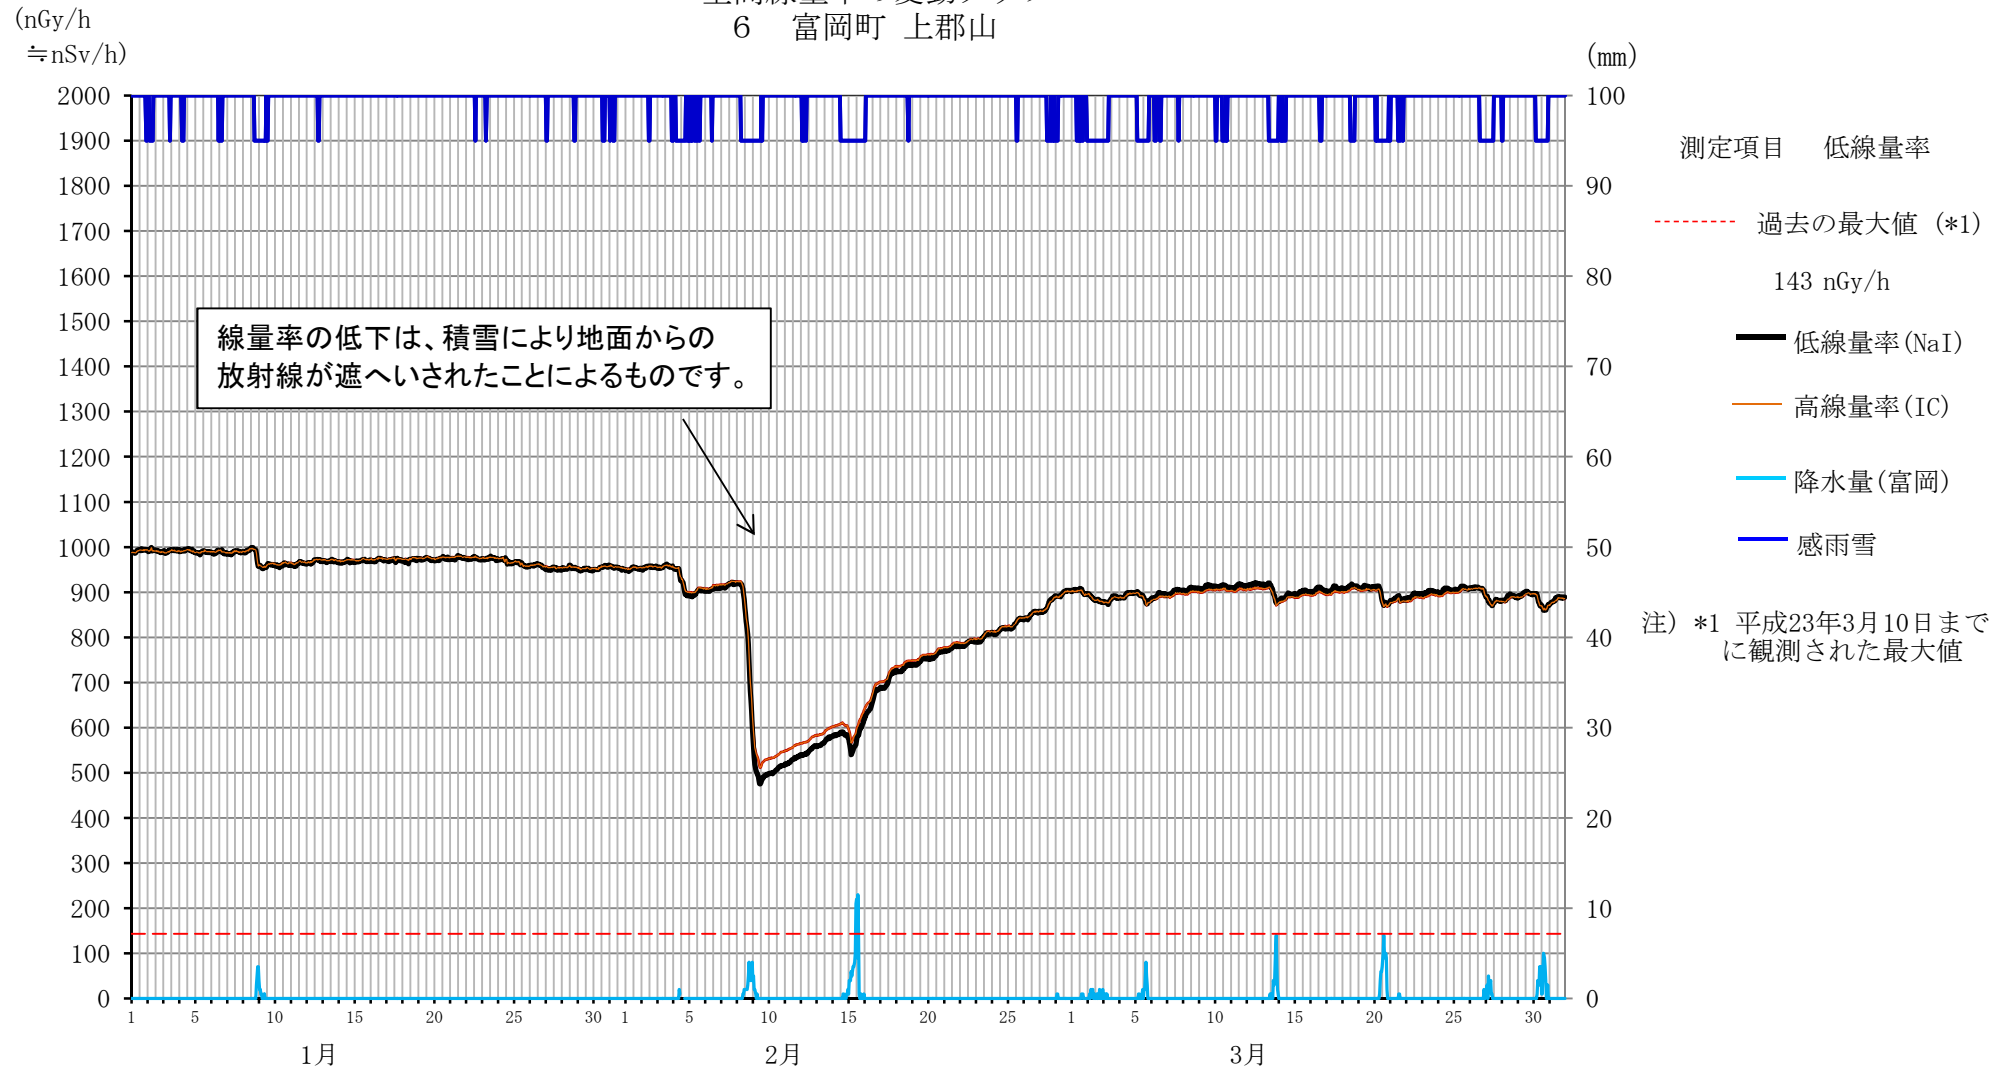

# 目次

空間線量率		大気浮遊じん(推移)		大気浮遊じん(相関図)	
1	広野町二ツ沼	1	1 榑葉町繁岡	1	榑葉町繁岡
2	榑葉町山田岡	2	2 富岡町富岡	2	富岡町富岡
3	榑葉町繁岡	3	3 大熊町大野	3	大熊町大野
4	榑葉町松館	4	5 双葉町郡山	5	双葉町郡山
5	榑葉町波倉	5			
6	富岡町上郡山	6			
7	富岡町下郡山	7			
9	富岡町富岡	8			
10	富岡町夜の森	9			
12	大熊町向畑	10			
13	大熊町南台	11			
14	大熊町大野	12			
16	双葉町山田	13			
17	双葉町郡山	14			
18	双葉町新山	15			
19	双葉町上羽鳥	16			
22	浪江町浪江	17			
23	浪江町幾世橋	18			
26	福島市紅葉山	19			

空間線量率の変動グラフ  
1 広野町 ニツ沼

空間線量率の変動グラフ  
2 檜葉町 山田岡

空間線量率の変動グラフ  
3 檜葉町 繁岡

空間線量率の変動グラフ  
4 檜葉町 松館

空間線量率の変動グラフ  
5 檜葉町 波倉

空間線量率の変動グラフ  
6 富岡町 上郡山

空間線量率の変動グラフ  
7 富岡町 下郡山

空間線量率の変動グラフ  
9 富岡町 富岡

空間線量率の変動グラフ  
10 富岡町 夜の森

空間線量率の変動グラフ  
1 2 大熊町 向畑

空間線量率の変動グラフ  
13 大熊町 南台

空間線量率の変動グラフ  
14 大熊町 大野

空間線量率の変動グラフ  
16 双葉町 山田

空間線量率の変動グラフ  
17 双葉町郡山

空間線量率の変動グラフ  
18 双葉町 新山

空間線量率の変動グラフ  
19 双葉町上羽鳥