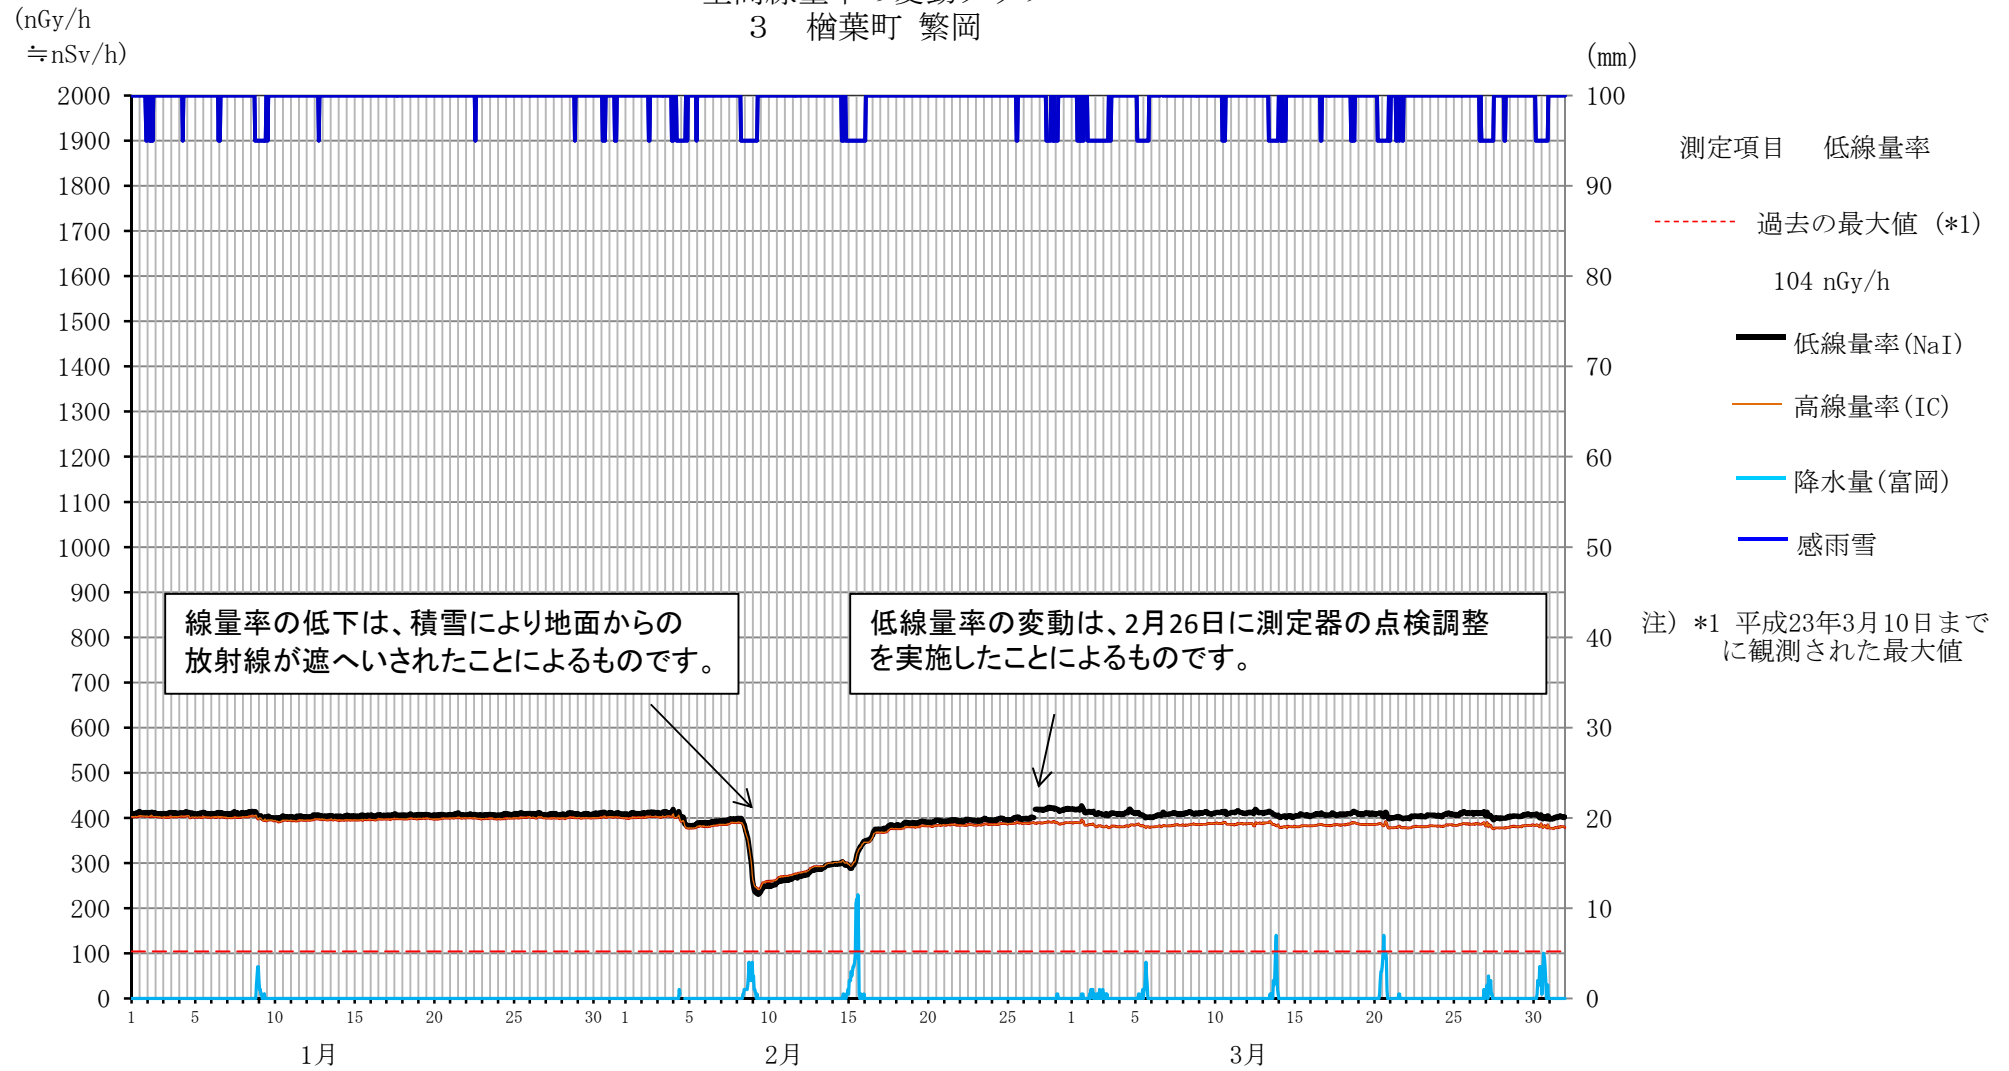

# 各地点の空間線量率等の変動グラフ

平成26年1月～3月

福島県

# 目次

空間線量率		大気浮遊じん(推移)		大気浮遊じん(相関図)	
1	広野町二ツ沼	1	1 榑葉町繁岡	1	榑葉町繁岡
2	榑葉町山田岡	2	2 富岡町富岡	2	富岡町富岡
3	榑葉町繁岡	3	3 大熊町大野	3	大熊町大野
4	榑葉町松館	4	5 双葉町郡山	5	双葉町郡山
5	榑葉町波倉	5			
6	富岡町上郡山	6			
7	富岡町下郡山	7			
9	富岡町富岡	8			
10	富岡町夜の森	9			
12	大熊町向畑	10			
13	大熊町南台	11			
14	大熊町大野	12			
16	双葉町山田	13			
17	双葉町郡山	14			
18	双葉町新山	15			
19	双葉町上羽鳥	16			
22	浪江町浪江	17			
23	浪江町幾世橋	18			
26	福島市紅葉山	19			

空間線量率の変動グラフ  
1 広野町 ニツ沼

空間線量率の変動グラフ  
2 檜葉町 山田岡

空間線量率の変動グラフ  
3 檜葉町 繁岡

空間線量率の変動グラフ  
4 檜葉町 松館

空間線量率の変動グラフ  
5 檜葉町 波倉

空間線量率の変動グラフ  
6 富岡町 上郡山

空間線量率の変動グラフ  
7 富岡町 下郡山

空間線量率の変動グラフ  
9 富岡町 富岡