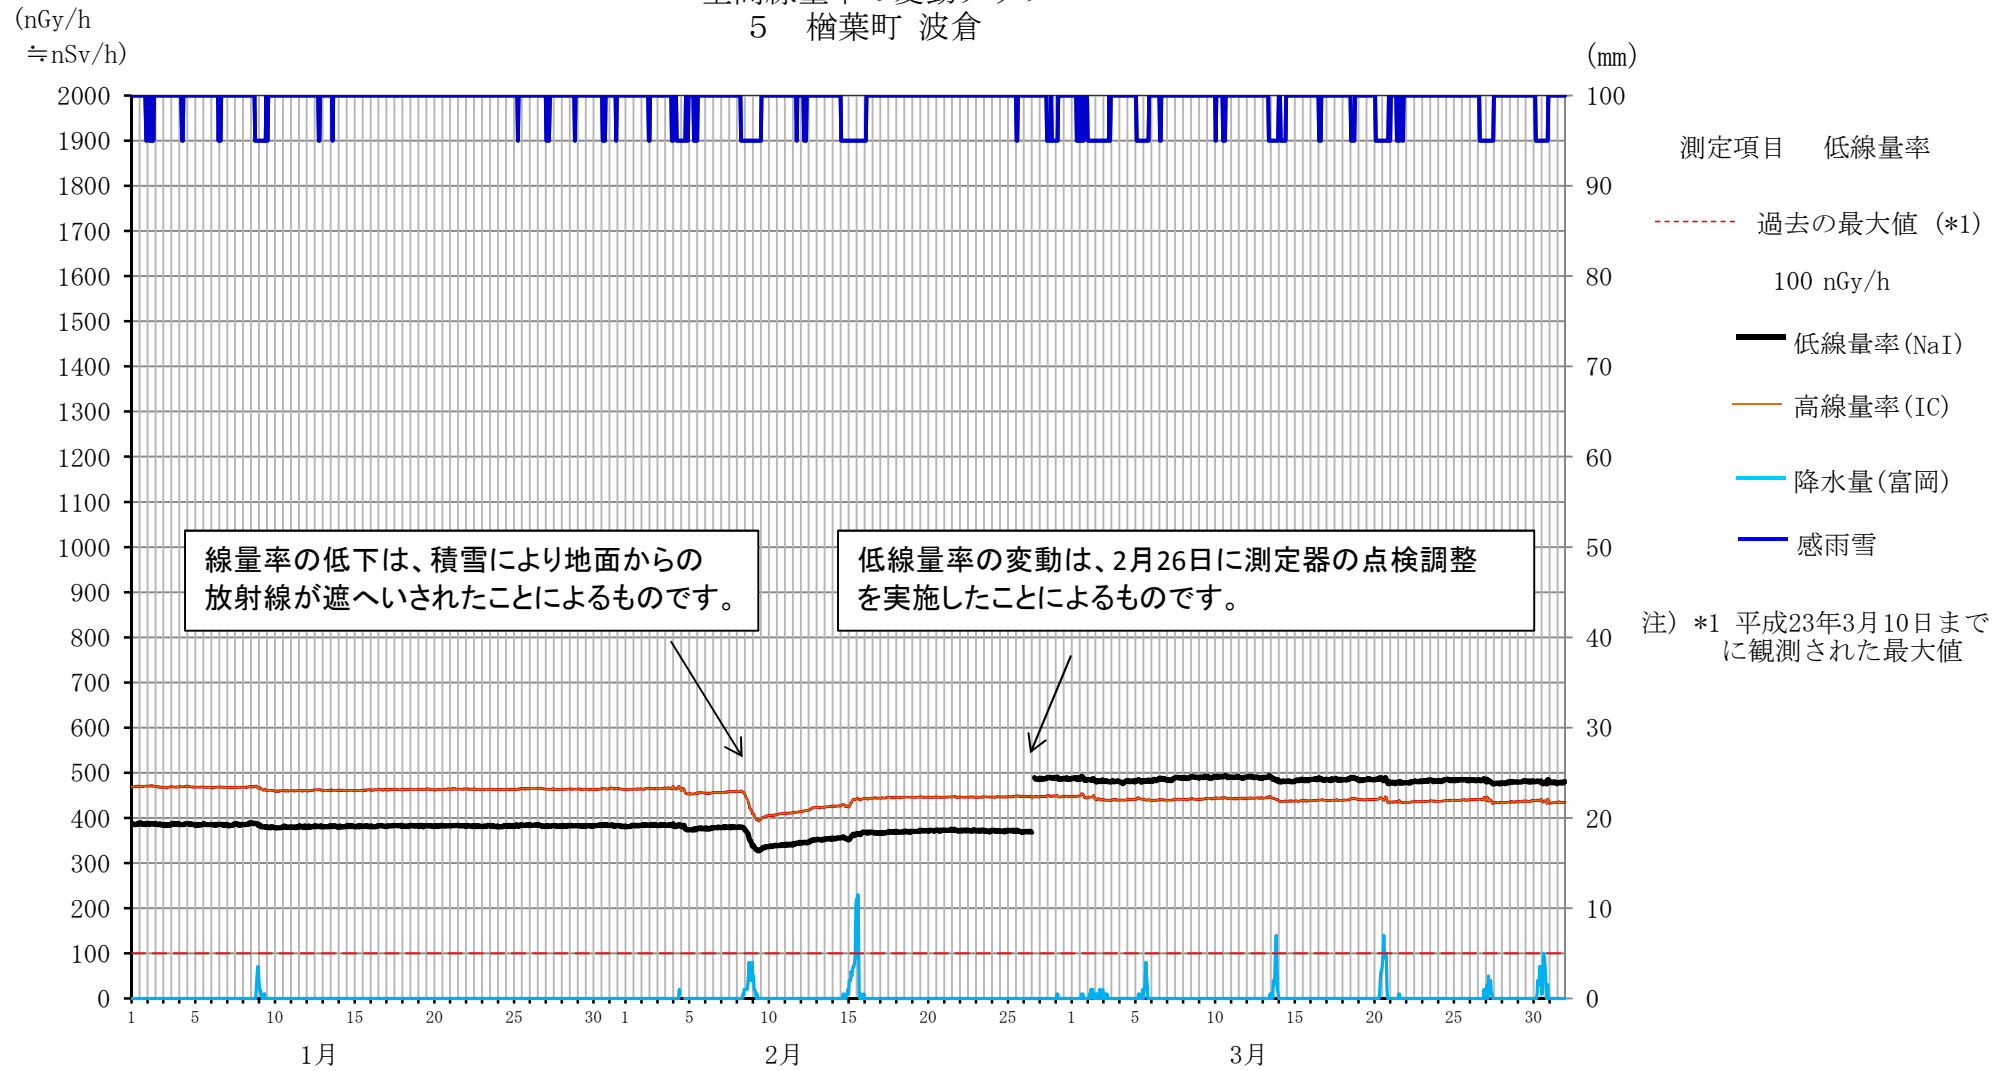

# 目次

空間線量率		大気浮遊じん(推移)		大気浮遊じん(相関図)	
1	広野町二ツ沼	1	1 榑葉町繁岡	1	榑葉町繁岡
2	榑葉町山田岡	2	2 富岡町富岡	2	富岡町富岡
3	榑葉町繁岡	3	3 大熊町大野	3	大熊町大野
4	榑葉町松館	4	5 双葉町郡山	5	双葉町郡山
5	榑葉町波倉	5			
6	富岡町上郡山	6			
7	富岡町下郡山	7			
9	富岡町富岡	8			
10	富岡町夜の森	9			
12	大熊町向畑	10			
13	大熊町南台	11			
14	大熊町大野	12			
16	双葉町山田	13			
17	双葉町郡山	14			
18	双葉町新山	15			
19	双葉町上羽鳥	16			
22	浪江町浪江	17			
23	浪江町幾世橋	18			
26	福島市紅葉山	19			

空間線量率の変動グラフ  
1 広野町 ニツ沼

空間線量率の変動グラフ  
2 檜葉町 山田岡

空間線量率の変動グラフ  
3 檜葉町 繁岡

空間線量率の変動グラフ  
4 檜葉町 松館

空間線量率の変動グラフ  
5 檜葉町 波倉

空間線量率の変動グラフ  
6 富岡町 上郡山

空間線量率の変動グラフ  
7 富岡町 下郡山

空間線量率の変動グラフ  
9 富岡町 富岡

空間線量率の変動グラフ  
10 富岡町 夜の森

空間線量率の変動グラフ  
1 2 大熊町 向畑

空間線量率の変動グラフ  
13 大熊町 南台

空間線量率の変動グラフ  
14 大熊町 大野

空間線量率の変動グラフ  
16 双葉町 山田

空間線量率の変動グラフ  
17 双葉町郡山

空間線量率の変動グラフ  
18 双葉町 新山

空間線量率の変動グラフ  
19 双葉町上羽鳥