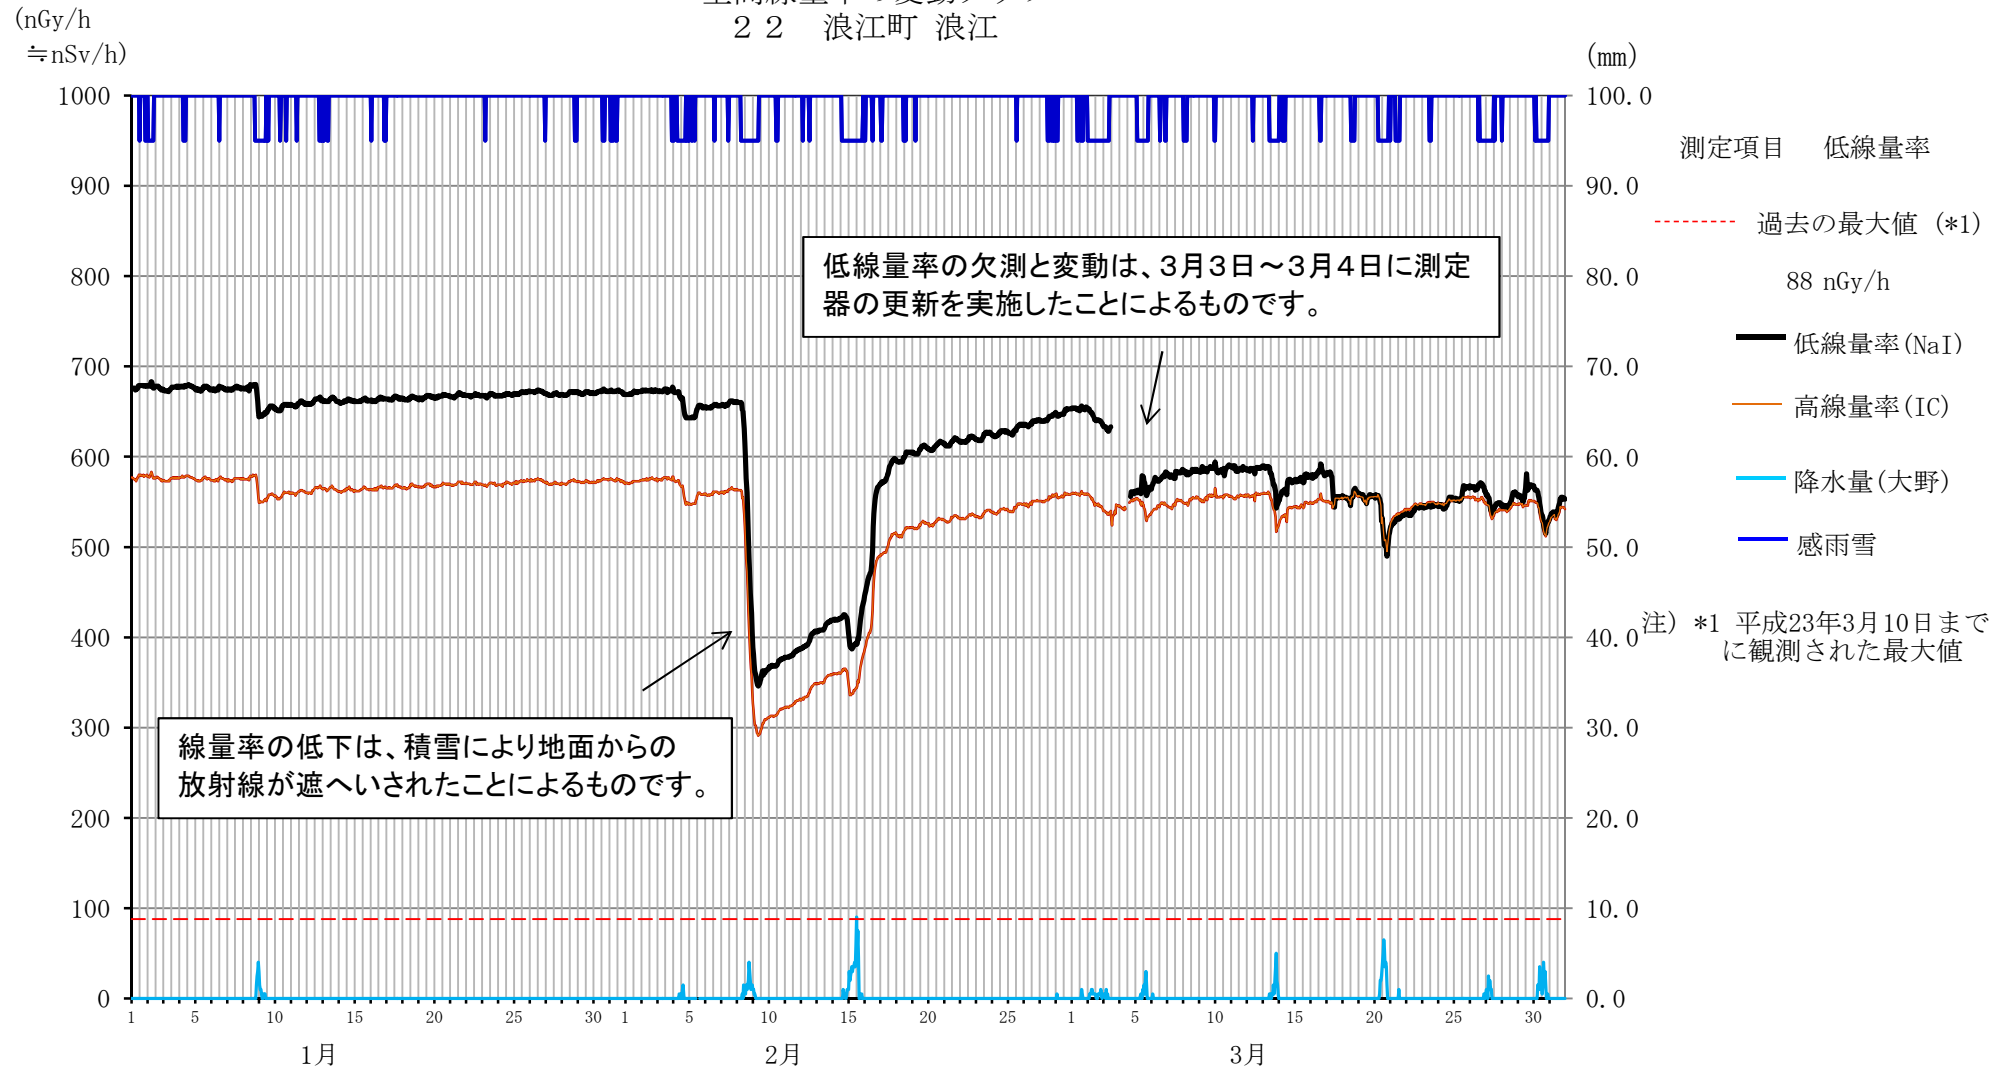

空間線量率の変動グラフ
23 浪江町 幾世橋