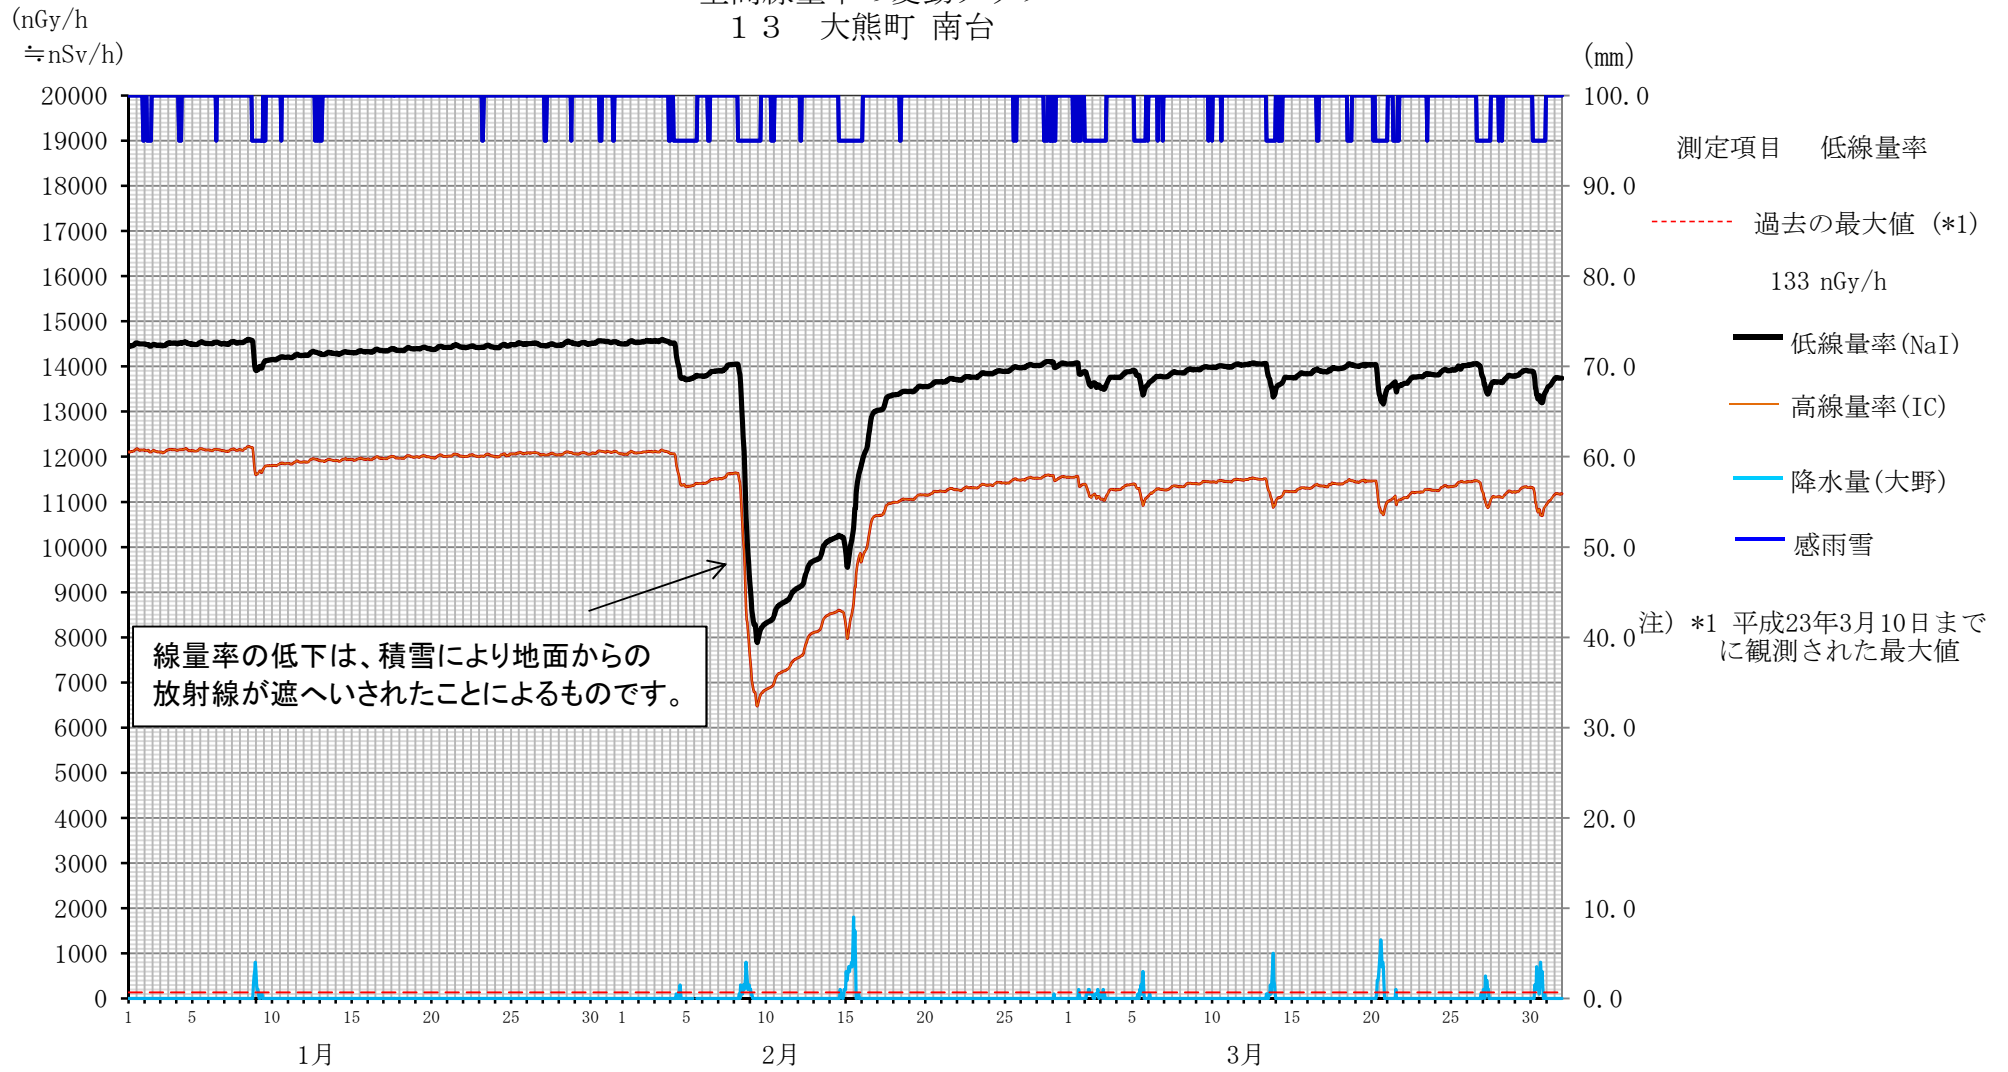

# 目次

空間線量率		大気浮遊じん(推移)		大気浮遊じん(相関図)	
1	広野町二ツ沼	1	1 榑葉町繁岡	1	榑葉町繁岡
2	榑葉町山田岡	2	2 富岡町富岡	2	富岡町富岡
3	榑葉町繁岡	3	3 大熊町大野	3	大熊町大野
4	榑葉町松館	4	5 双葉町郡山	5	双葉町郡山
5	榑葉町波倉	5			
6	富岡町上郡山	6			
7	富岡町下郡山	7			
9	富岡町富岡	8			
10	富岡町夜の森	9			
12	大熊町向畑	10			
13	大熊町南台	11			
14	大熊町大野	12			
16	双葉町山田	13			
17	双葉町郡山	14			
18	双葉町新山	15			
19	双葉町上羽鳥	16			
22	浪江町浪江	17			
23	浪江町幾世橋	18			
26	福島市紅葉山	19			

空間線量率の変動グラフ  
1 広野町 ニツ沼

空間線量率の変動グラフ  
2 檜葉町 山田岡

空間線量率の変動グラフ  
3 檜葉町 繁岡

空間線量率の変動グラフ  
4 檜葉町 松館

空間線量率の変動グラフ  
5 檜葉町 波倉

空間線量率の変動グラフ  
6 富岡町 上郡山

空間線量率の変動グラフ  
7 富岡町 下郡山

空間線量率の変動グラフ  
9 富岡町 富岡

空間線量率の変動グラフ  
10 富岡町 夜の森

空間線量率の変動グラフ  
1 2 大熊町 向畑

空間線量率の変動グラフ  
13 大熊町 南台

空間線量率の変動グラフ  
14 大熊町 大野

空間線量率の変動グラフ  
16 双葉町 山田

空間線量率の変動グラフ  
17 双葉町郡山

空間線量率の変動グラフ  
18 双葉町 新山

空間線量率の変動グラフ  
19 双葉町上羽鳥