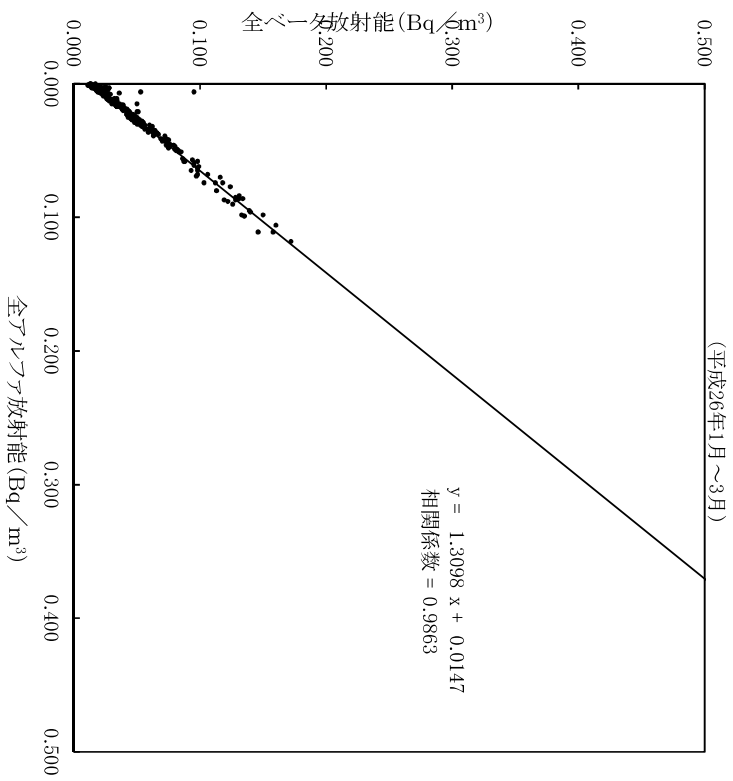

# 大気浮遊じんの全アルファ及び全ベータ放射能の推移

5 双葉町郡山  
(平成26年1月1日～3月31日)

大気浮遊じんの大アルファ・全ベータ放射能の相関図  
(植葉町繁園)

大気浮遊じんの大アルファ・全ベータ放射能の相関図  
(富岡町富岡)

大気浮遊じんの全アルファ・全ベータ放射能の相関図  
(大熊町大野)

大気浮遊じんの全アルファ・全ベータ放射能の相関図  
(双葉町郡山)