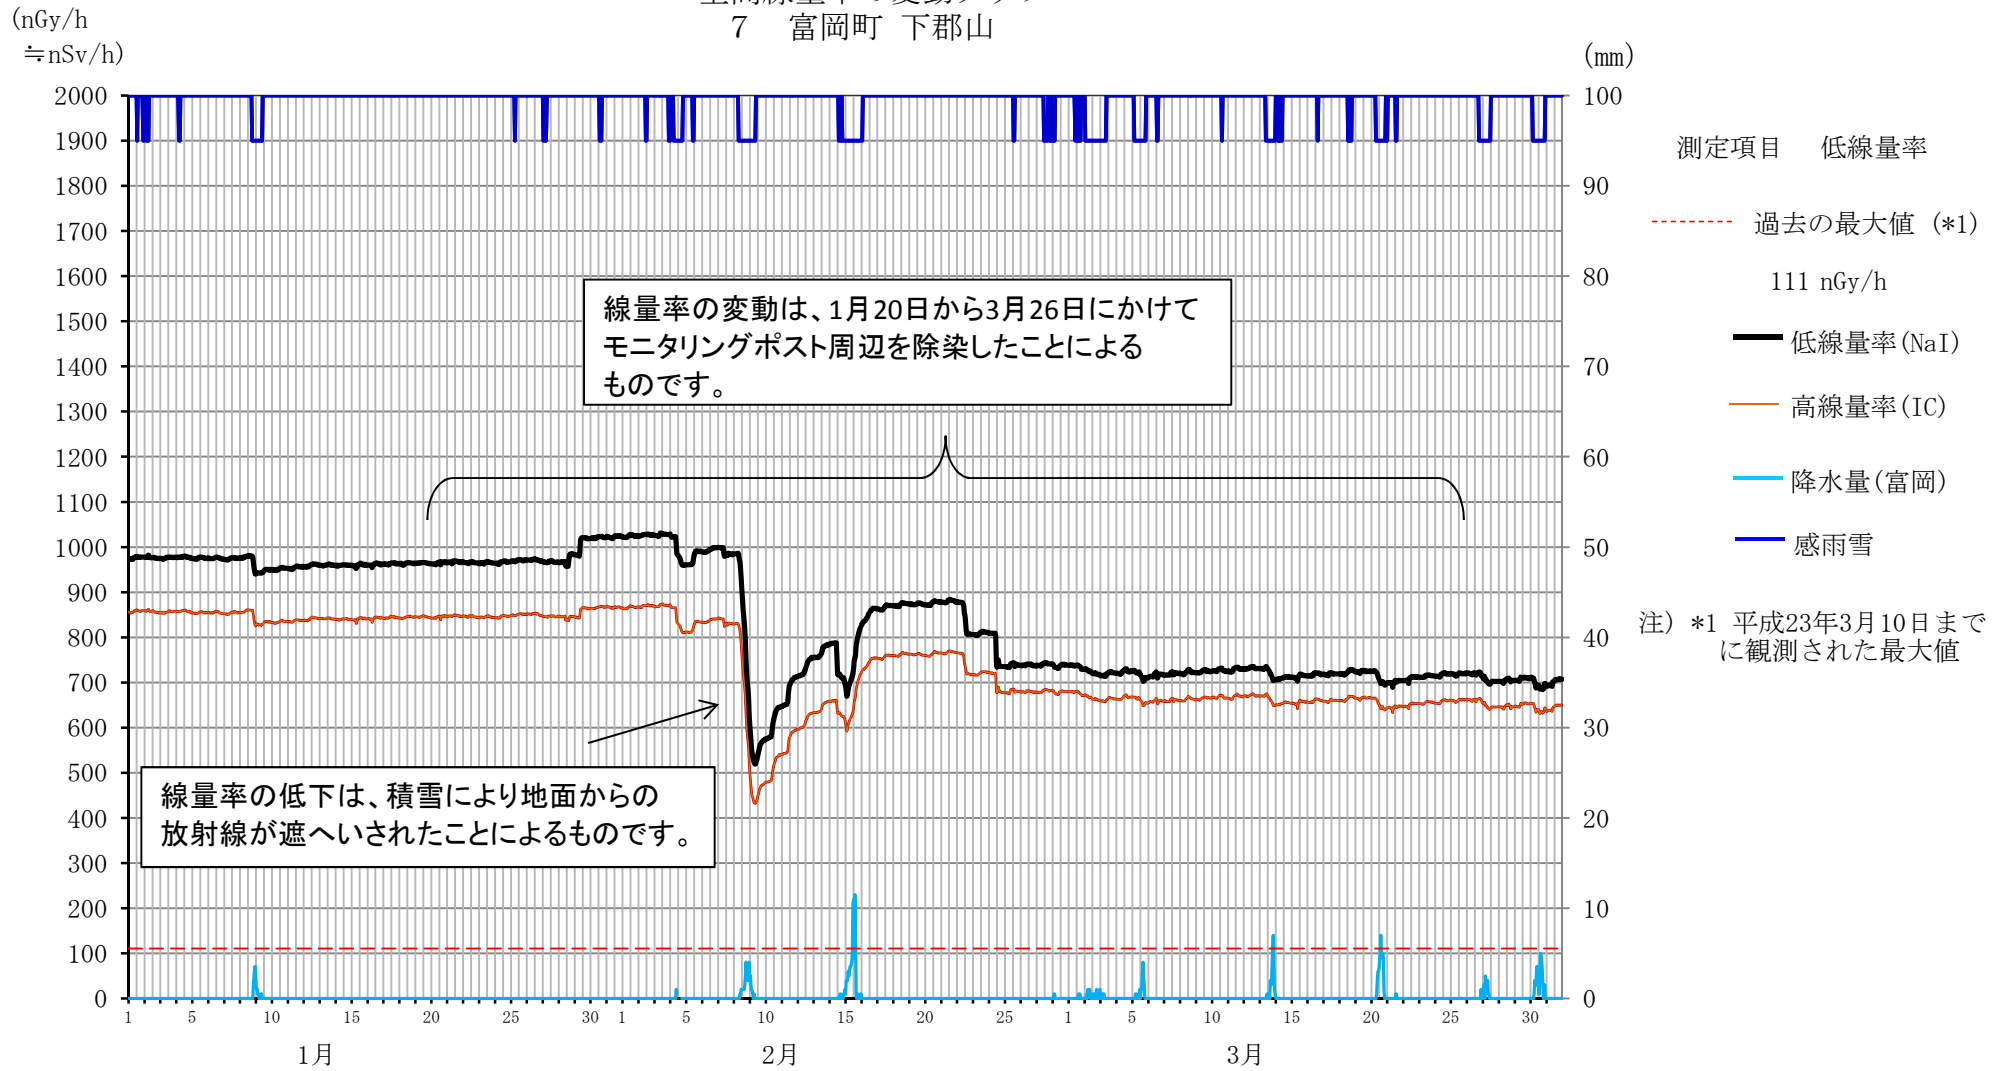

# 目次

空間線量率		大気浮遊じん(推移)		大気浮遊じん(相関図)	
1	広野町二ツ沼	1	1 榑葉町繁岡	1	榑葉町繁岡
2	榑葉町山田岡	2	2 富岡町富岡	2	富岡町富岡
3	榑葉町繁岡	3	3 大熊町大野	3	大熊町大野
4	榑葉町松館	4	5 双葉町郡山	5	双葉町郡山
5	榑葉町波倉	5			
6	富岡町上郡山	6			
7	富岡町下郡山	7			
9	富岡町富岡	8			
10	富岡町夜の森	9			
12	大熊町向畑	10			
13	大熊町南台	11			
14	大熊町大野	12			
16	双葉町山田	13			
17	双葉町郡山	14			
18	双葉町新山	15			
19	双葉町上羽鳥	16			
22	浪江町浪江	17			
23	浪江町幾世橋	18			
26	福島市紅葉山	19			

空間線量率の変動グラフ  
1 広野町 ニツ沼

空間線量率の変動グラフ  
2 檜葉町 山田岡

空間線量率の変動グラフ  
3 檜葉町 繁岡

空間線量率の変動グラフ  
4 檜葉町 松館

空間線量率の変動グラフ  
5 檜葉町 波倉

空間線量率の変動グラフ  
6 富岡町 上郡山

空間線量率の変動グラフ  
7 富岡町 下郡山

空間線量率の変動グラフ  
9 富岡町 富岡

空間線量率の変動グラフ  
10 富岡町 夜の森

空間線量率の変動グラフ  
1 2 大熊町 向畑

空間線量率の変動グラフ  
13 大熊町 南台

空間線量率の変動グラフ  
14 大熊町 大野

空間線量率の変動グラフ  
16 双葉町 山田

空間線量率の変動グラフ  
17 双葉町郡山

空間線量率の変動グラフ  
18 双葉町 新山

空間線量率の変動グラフ  
19 双葉町上羽鳥