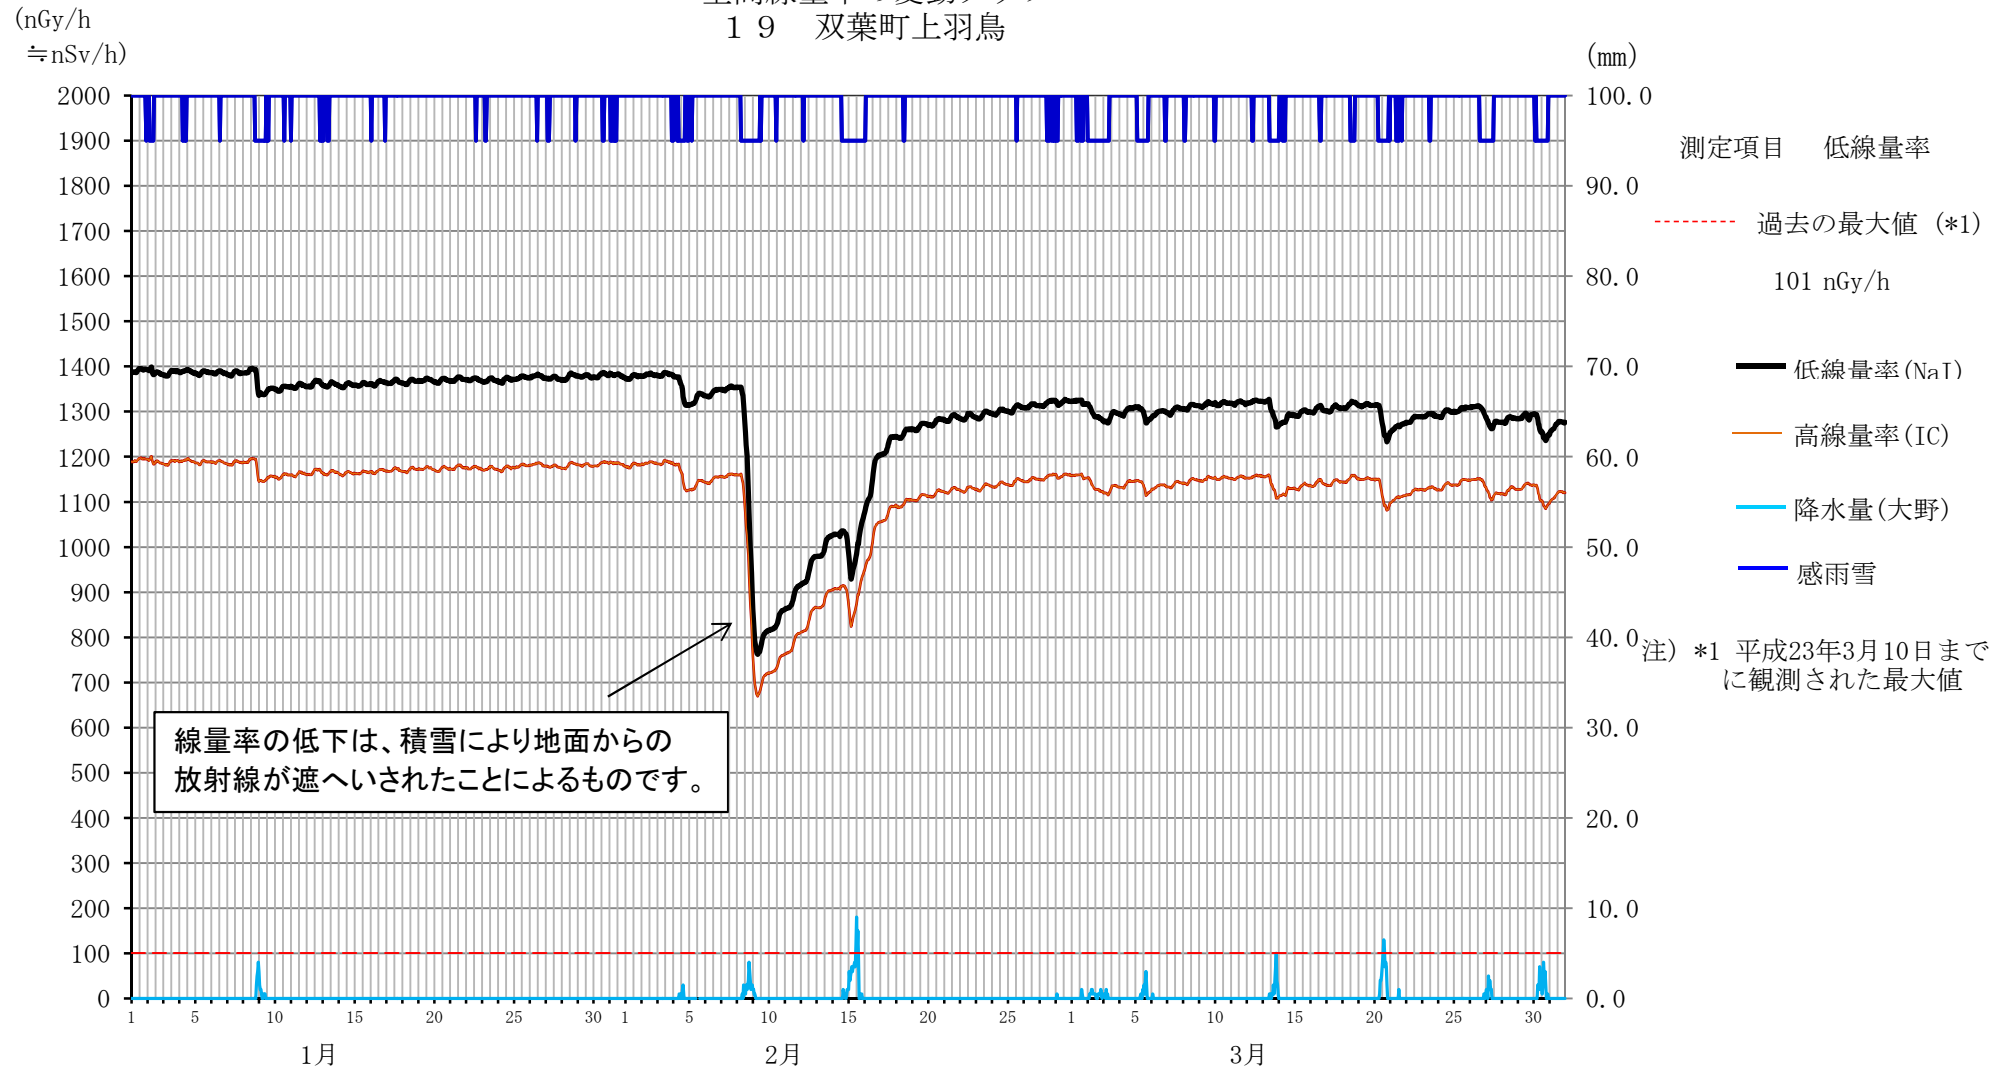

空間線量率の変動グラフ  
10 富岡町 夜の森

空間線量率の変動グラフ  
1 2 大熊町 向畑

空間線量率の変動グラフ  
13 大熊町 南台

空間線量率の変動グラフ  
14 大熊町 大野

空間線量率の変動グラフ  
16 双葉町 山田

空間線量率の変動グラフ  
17 双葉町郡山

空間線量率の変動グラフ  
18 双葉町 新山

空間線量率の変動グラフ  
19 双葉町上羽鳥