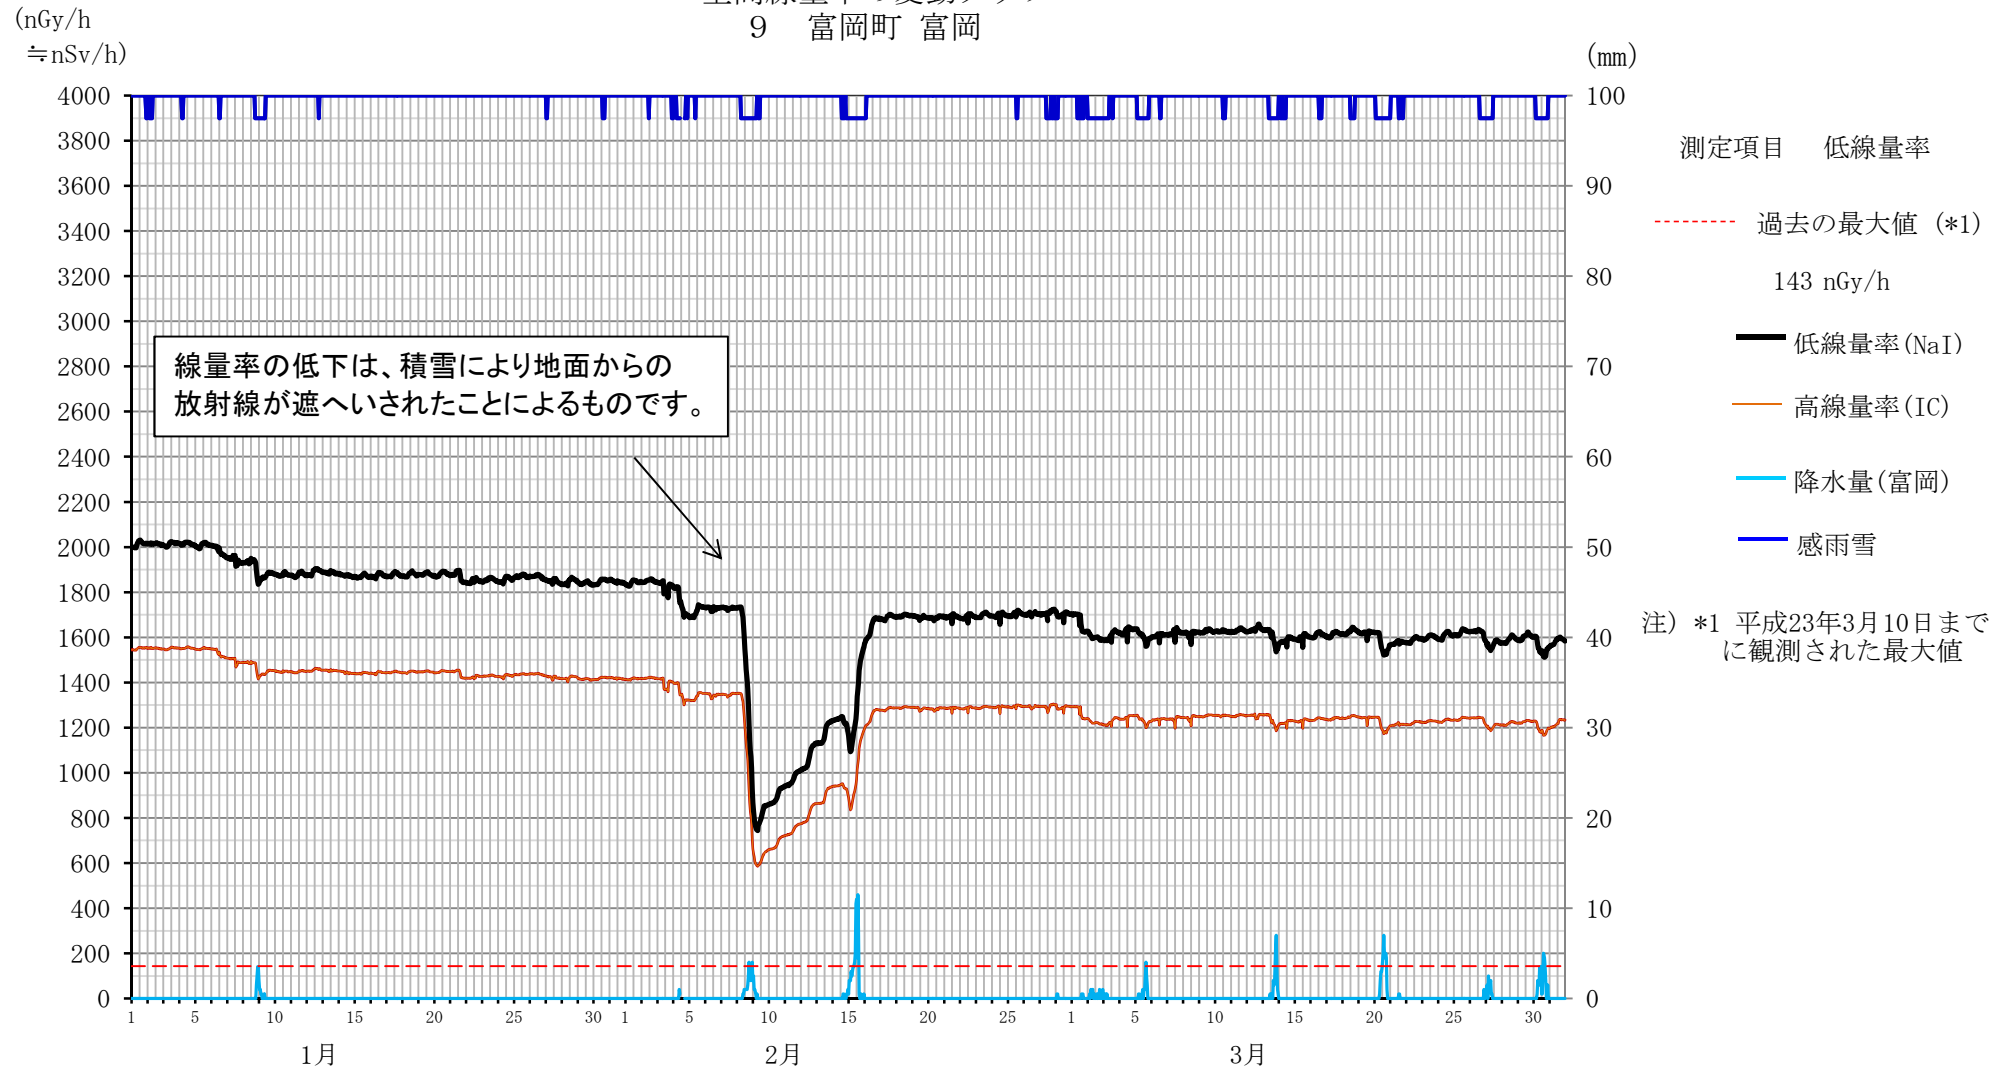

# 目次

空間線量率		大気浮遊じん(推移)		大気浮遊じん(相関図)	
1	広野町二ツ沼	1	1 榑葉町繁岡	1	榑葉町繁岡
2	榑葉町山田岡	2	2 富岡町富岡	2	富岡町富岡
3	榑葉町繁岡	3	3 大熊町大野	3	大熊町大野
4	榑葉町松館	4	5 双葉町郡山	5	双葉町郡山
5	榑葉町波倉	5			
6	富岡町上郡山	6			
7	富岡町下郡山	7			
9	富岡町富岡	8			
10	富岡町夜の森	9			
12	大熊町向畑	10			
13	大熊町南台	11			
14	大熊町大野	12			
16	双葉町山田	13			
17	双葉町郡山	14			
18	双葉町新山	15			
19	双葉町上羽鳥	16			
22	浪江町浪江	17			
23	浪江町幾世橋	18			
26	福島市紅葉山	19			

空間線量率の変動グラフ  
1 広野町 ニツ沼

空間線量率の変動グラフ  
2 檜葉町 山田岡

空間線量率の変動グラフ  
3 檜葉町 繁岡

空間線量率の変動グラフ  
4 檜葉町 松館

空間線量率の変動グラフ  
5 檜葉町 波倉

空間線量率の変動グラフ  
6 富岡町 上郡山

空間線量率の変動グラフ  
7 富岡町 下郡山

空間線量率の変動グラフ  
9 富岡町 富岡

空間線量率の変動グラフ  
10 富岡町 夜の森

空間線量率の変動グラフ  
1 2 大熊町 向畑

空間線量率の変動グラフ  
13 大熊町 南台

空間線量率の変動グラフ  
14 大熊町 大野

空間線量率の変動グラフ  
16 双葉町 山田

空間線量率の変動グラフ  
17 双葉町郡山

空間線量率の変動グラフ  
18 双葉町 新山

空間線量率の変動グラフ  
19 双葉町上羽鳥