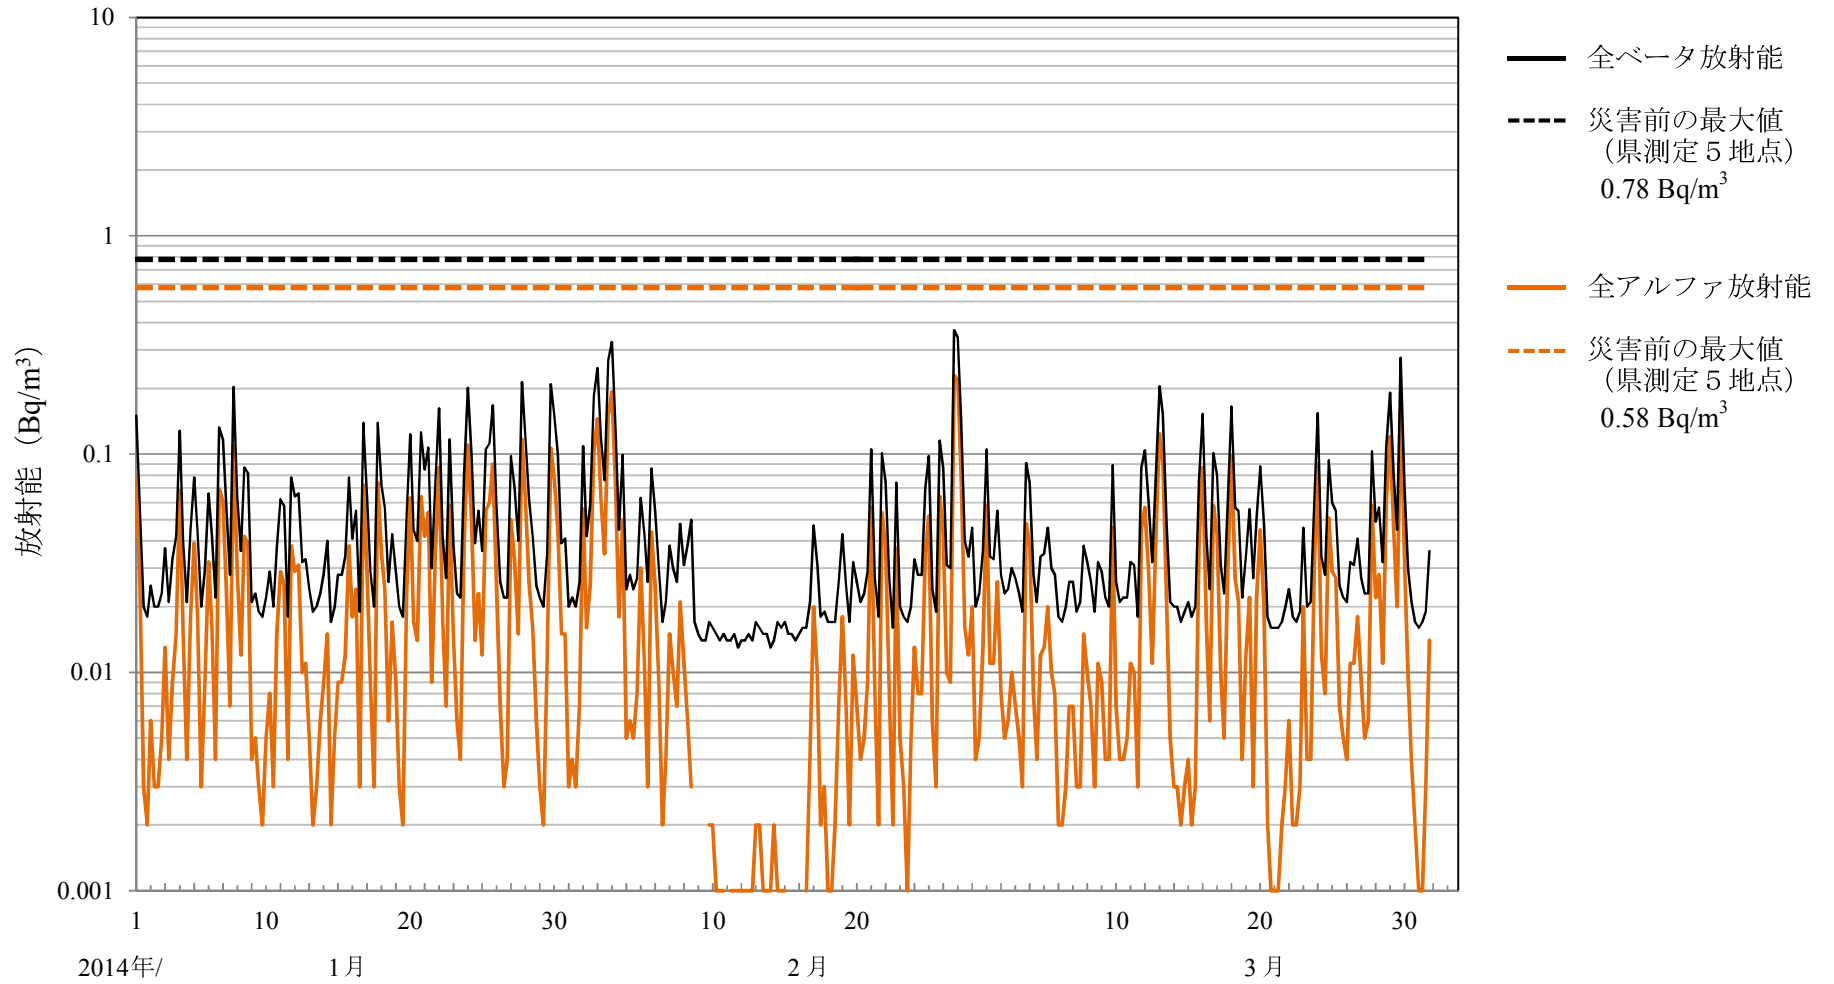

大気浮遊じんの全アルファ及び全ベータ放射能の推移

1 楢葉町繁岡
(平成26年1月1日～3月31日)