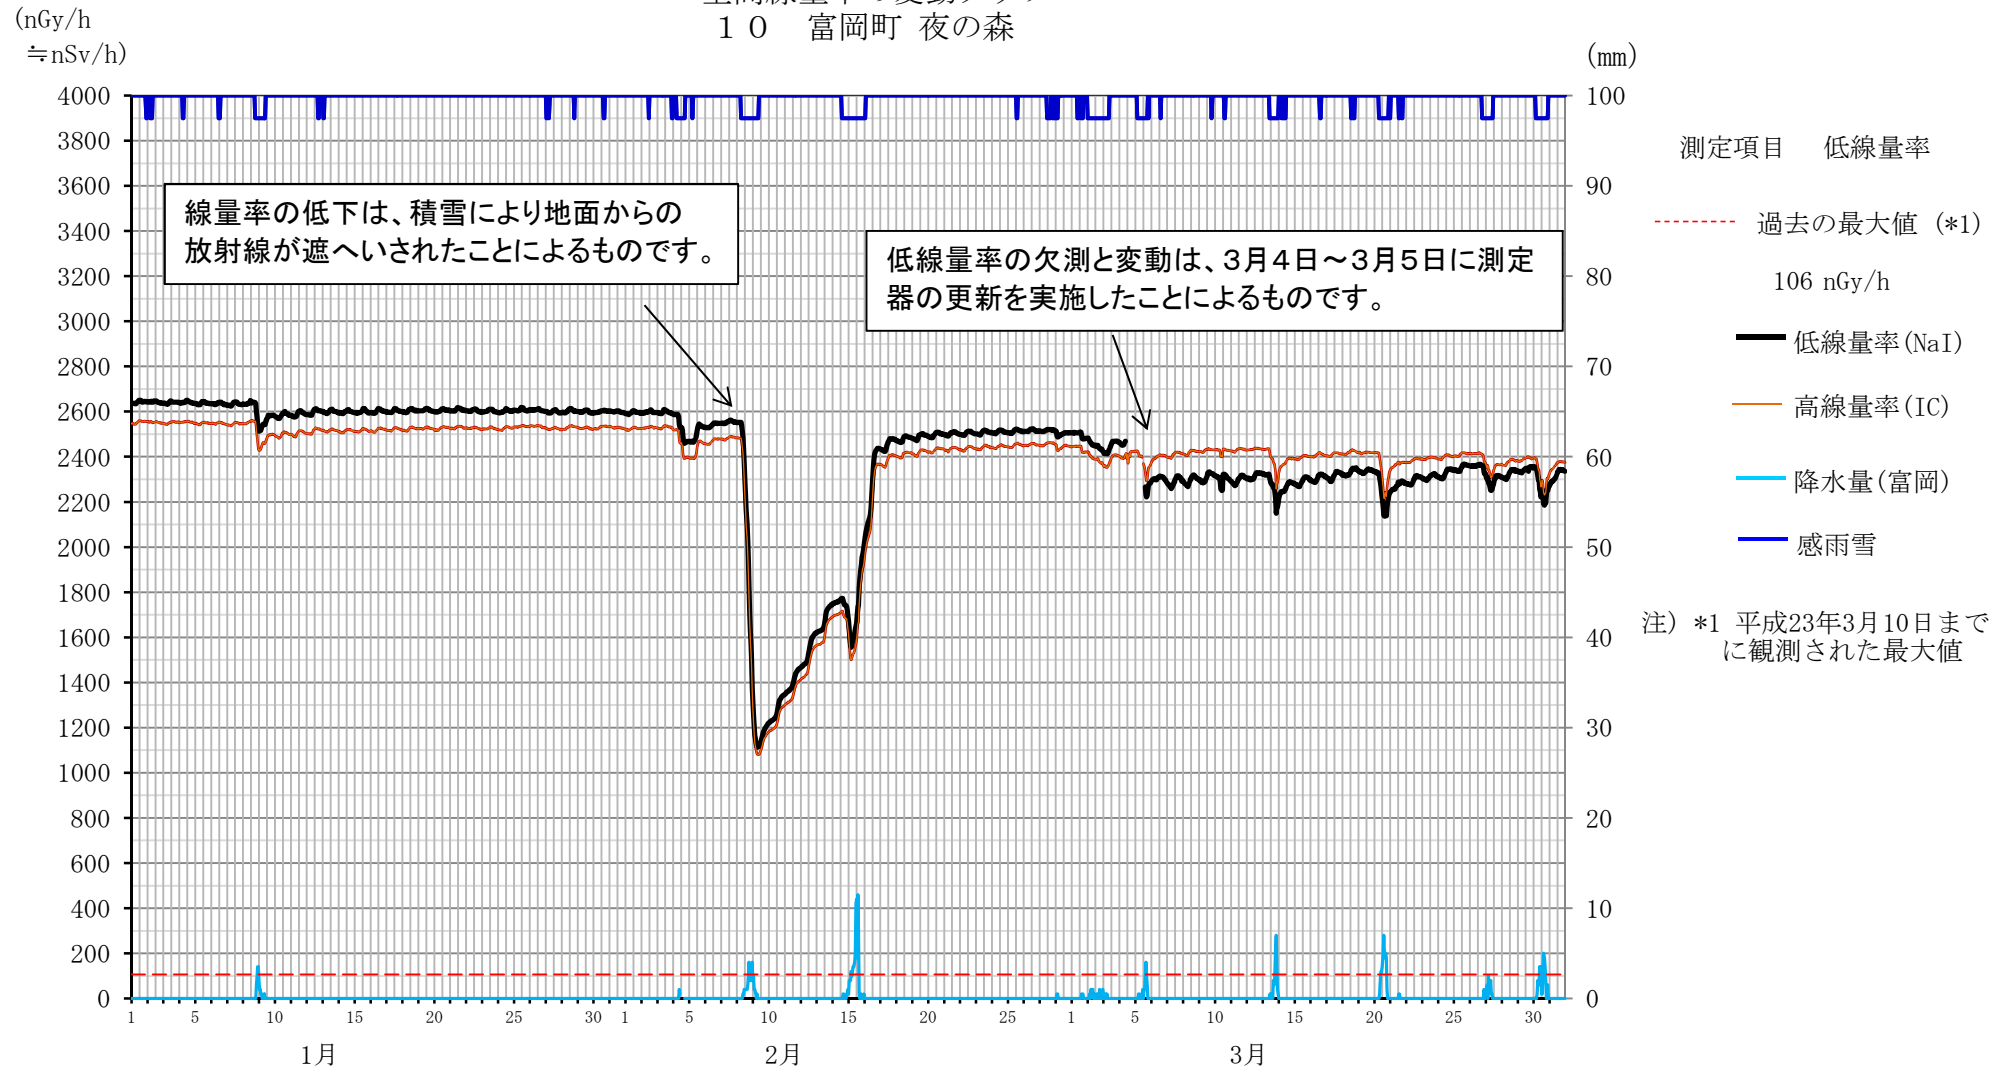

# 目次

空間線量率		大気浮遊じん(推移)		大気浮遊じん(相関図)	
1	広野町二ツ沼	1	1 榑葉町繁岡	1	榑葉町繁岡
2	榑葉町山田岡	2	2 富岡町富岡	2	富岡町富岡
3	榑葉町繁岡	3	3 大熊町大野	3	大熊町大野
4	榑葉町松館	4	5 双葉町郡山	5	双葉町郡山
5	榑葉町波倉	5			
6	富岡町上郡山	6			
7	富岡町下郡山	7			
9	富岡町富岡	8			
10	富岡町夜の森	9			
12	大熊町向畑	10			
13	大熊町南台	11			
14	大熊町大野	12			
16	双葉町山田	13			
17	双葉町郡山	14			
18	双葉町新山	15			
19	双葉町上羽鳥	16			
22	浪江町浪江	17			
23	浪江町幾世橋	18			
26	福島市紅葉山	19			

空間線量率の変動グラフ  
1 広野町 ニツ沼

空間線量率の変動グラフ  
2 檜葉町 山田岡

空間線量率の変動グラフ  
3 檜葉町 繁岡

空間線量率の変動グラフ  
4 檜葉町 松館

空間線量率の変動グラフ  
5 檜葉町 波倉

空間線量率の変動グラフ  
6 富岡町 上郡山

空間線量率の変動グラフ  
7 富岡町 下郡山

空間線量率の変動グラフ  
9 富岡町 富岡

空間線量率の変動グラフ  
10 富岡町 夜の森

空間線量率の変動グラフ  
1 2 大熊町 向畑

空間線量率の変動グラフ  
13 大熊町 南台

空間線量率の変動グラフ  
14 大熊町 大野

空間線量率の変動グラフ  
16 双葉町 山田

空間線量率の変動グラフ  
17 双葉町郡山

空間線量率の変動グラフ  
18 双葉町 新山

空間線量率の変動グラフ  
19 双葉町上羽鳥