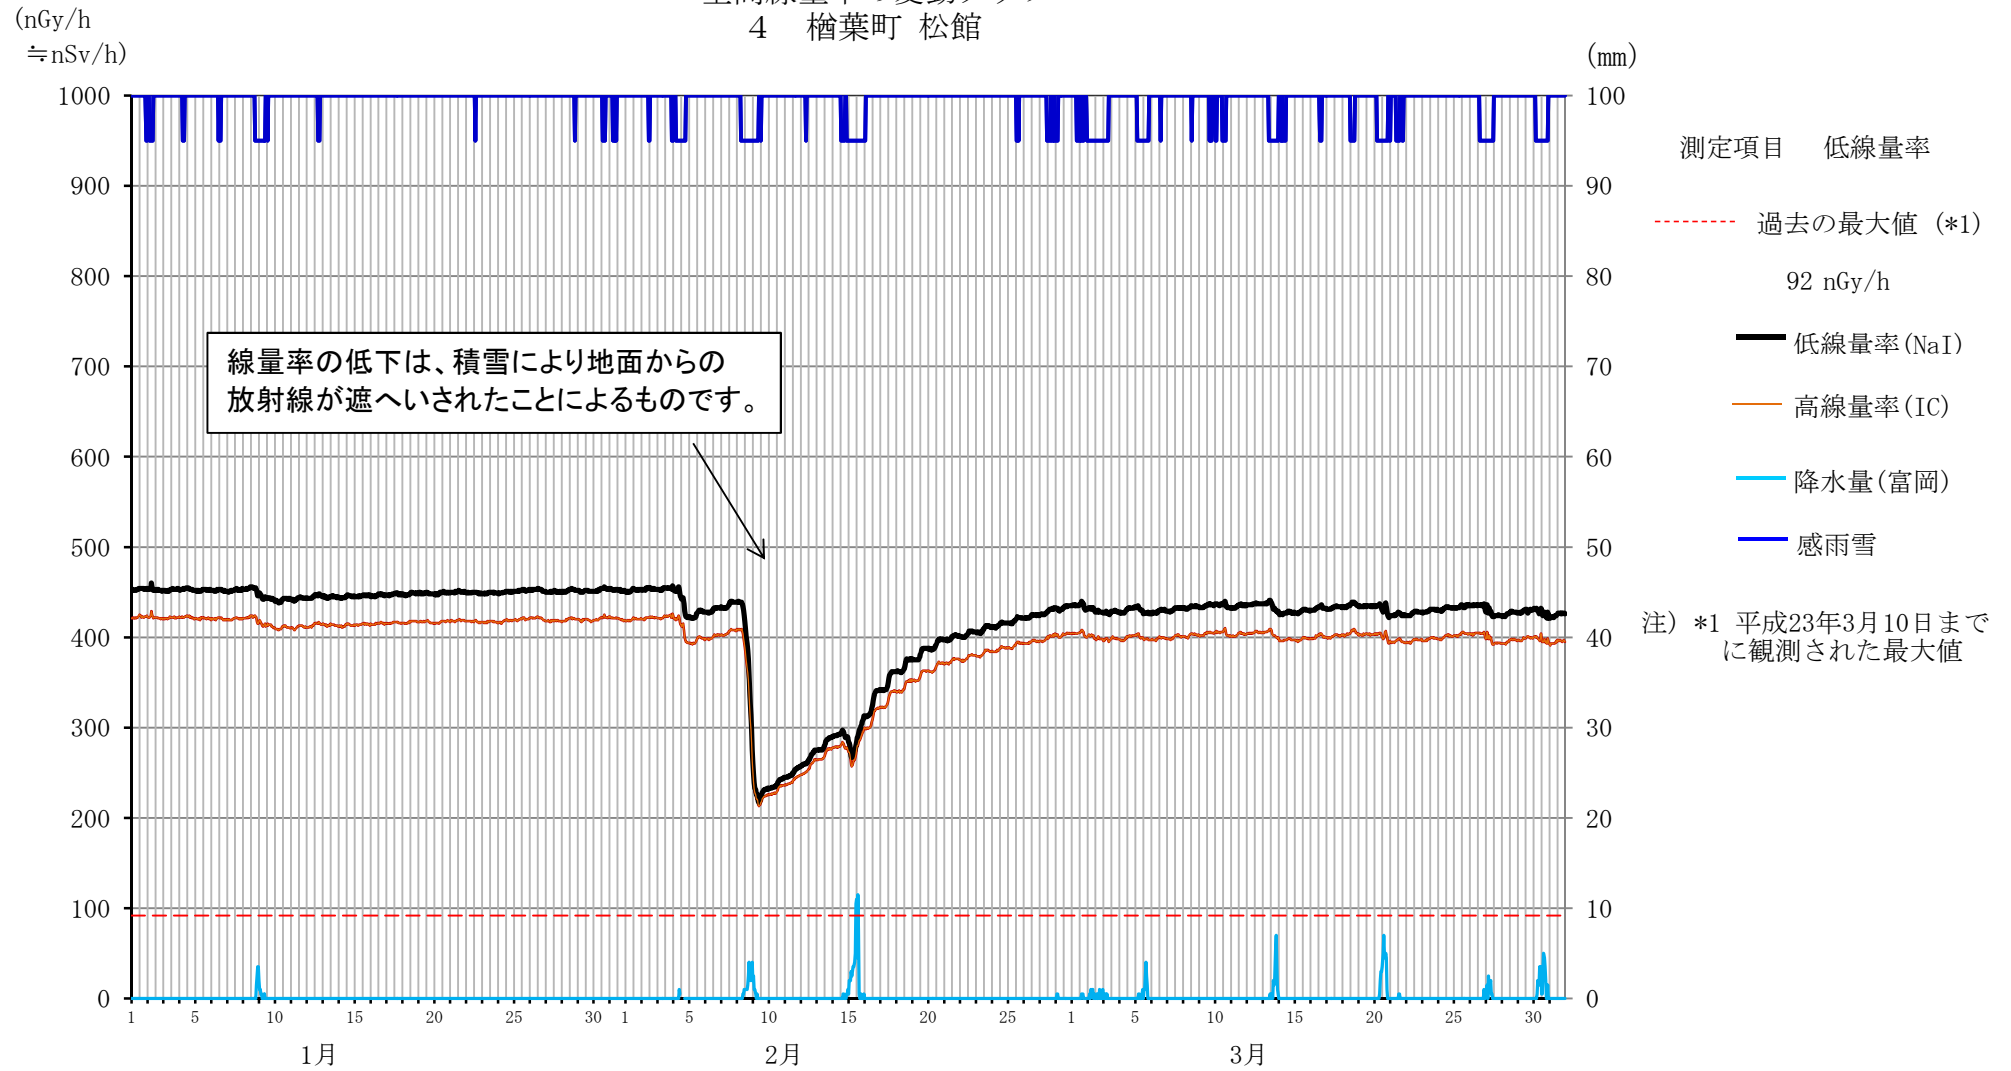

# 目次

空間線量率		大気浮遊じん(推移)		大気浮遊じん(相関図)	
1	広野町二ツ沼	1	1 榑葉町繁岡	1	榑葉町繁岡
2	榑葉町山田岡	2	2 富岡町富岡	2	富岡町富岡
3	榑葉町繁岡	3	3 大熊町大野	3	大熊町大野
4	榑葉町松館	4	5 双葉町郡山	5	双葉町郡山
5	榑葉町波倉	5			
6	富岡町上郡山	6			
7	富岡町下郡山	7			
9	富岡町富岡	8			
10	富岡町夜の森	9			
12	大熊町向畑	10			
13	大熊町南台	11			
14	大熊町大野	12			
16	双葉町山田	13			
17	双葉町郡山	14			
18	双葉町新山	15			
19	双葉町上羽鳥	16			
22	浪江町浪江	17			
23	浪江町幾世橋	18			
26	福島市紅葉山	19			

空間線量率の変動グラフ  
1 広野町 ニツ沼

空間線量率の変動グラフ  
2 檜葉町 山田岡

空間線量率の変動グラフ  
3 檜葉町 繁岡

空間線量率の変動グラフ  
4 檜葉町 松館

空間線量率の変動グラフ  
5 檜葉町 波倉

空間線量率の変動グラフ  
6 富岡町 上郡山

空間線量率の変動グラフ  
7 富岡町 下郡山

空間線量率の変動グラフ  
9 富岡町 富岡

空間線量率の変動グラフ  
10 富岡町 夜の森

空間線量率の変動グラフ  
1 2 大熊町 向畑

空間線量率の変動グラフ  
13 大熊町 南台

空間線量率の変動グラフ  
14 大熊町 大野

空間線量率の変動グラフ  
16 双葉町 山田

空間線量率の変動グラフ  
17 双葉町郡山

空間線量率の変動グラフ  
18 双葉町 新山

空間線量率の変動グラフ  
19 双葉町上羽鳥