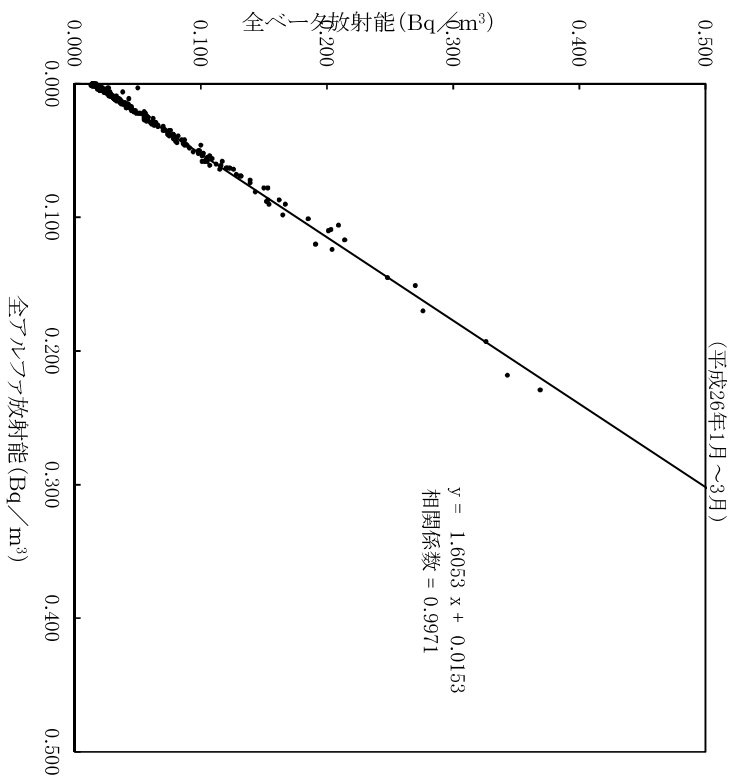

大気浮遊じんの大アルファ・全ベータ放射能の相関図
(植葉町繁園)