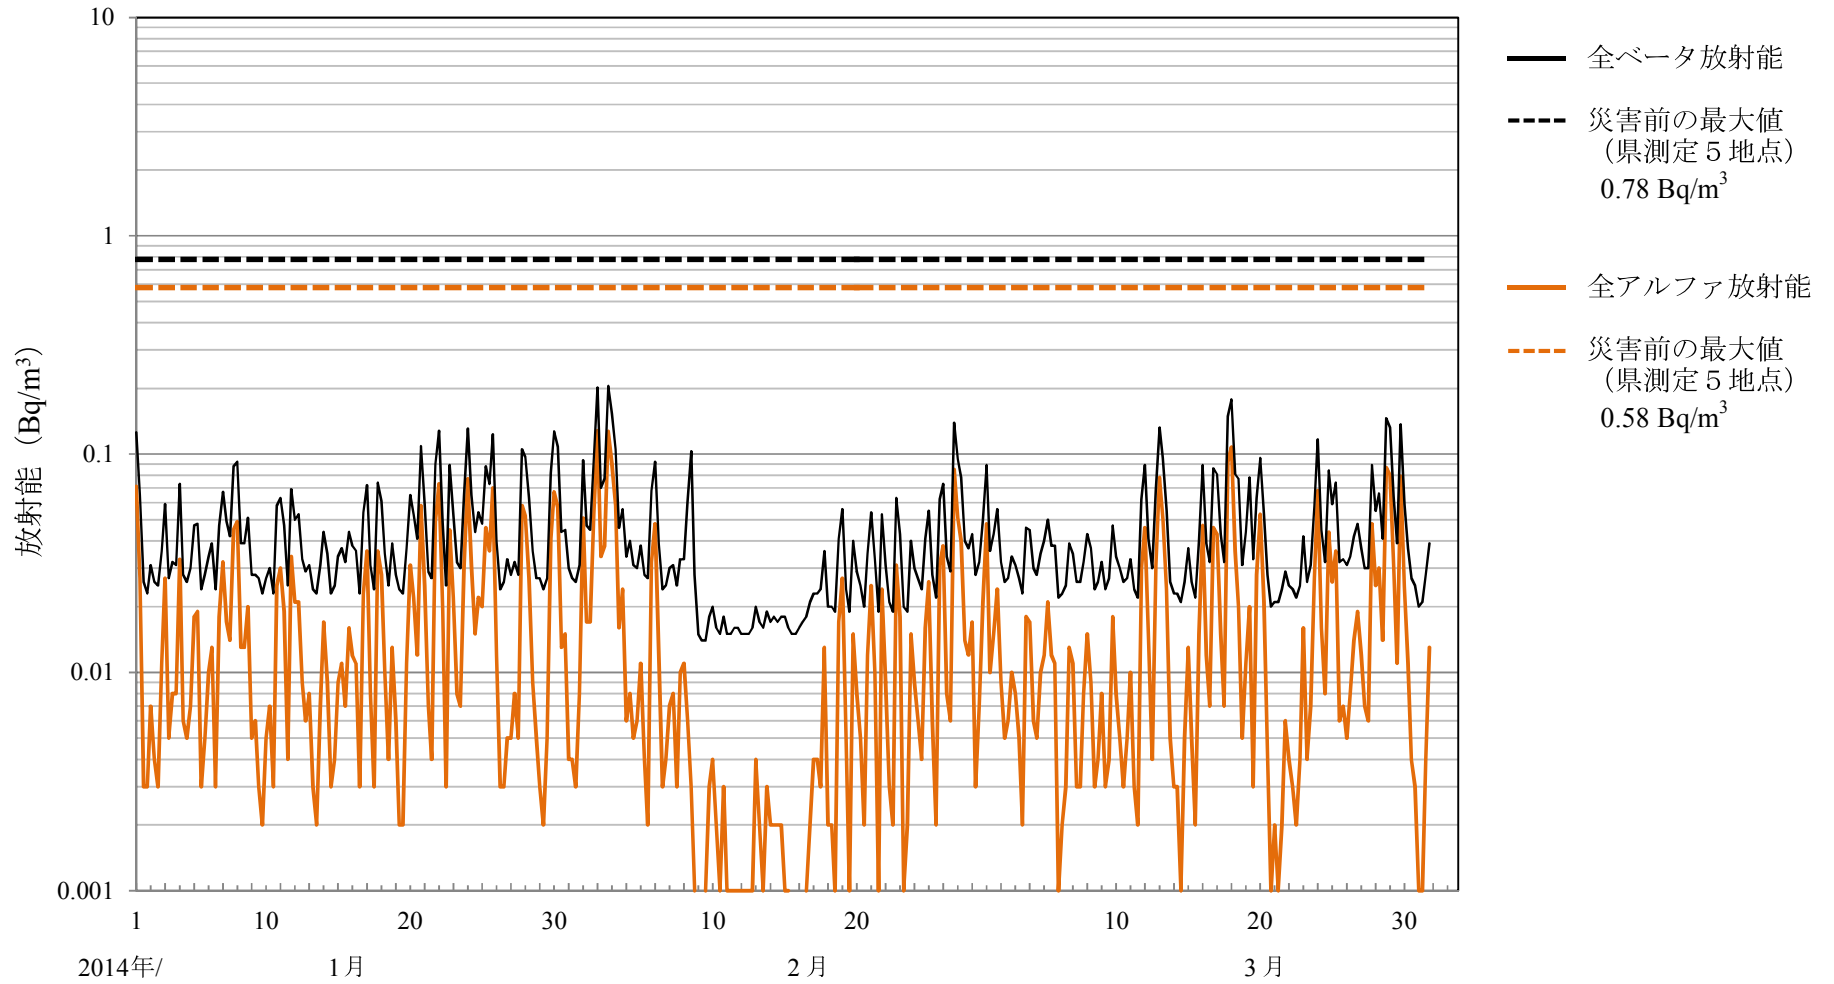

大気浮遊じんの全アルファ及び全ベータ放射能の推移

3 大熊町大野
(平成26年1月1日～3月31日)