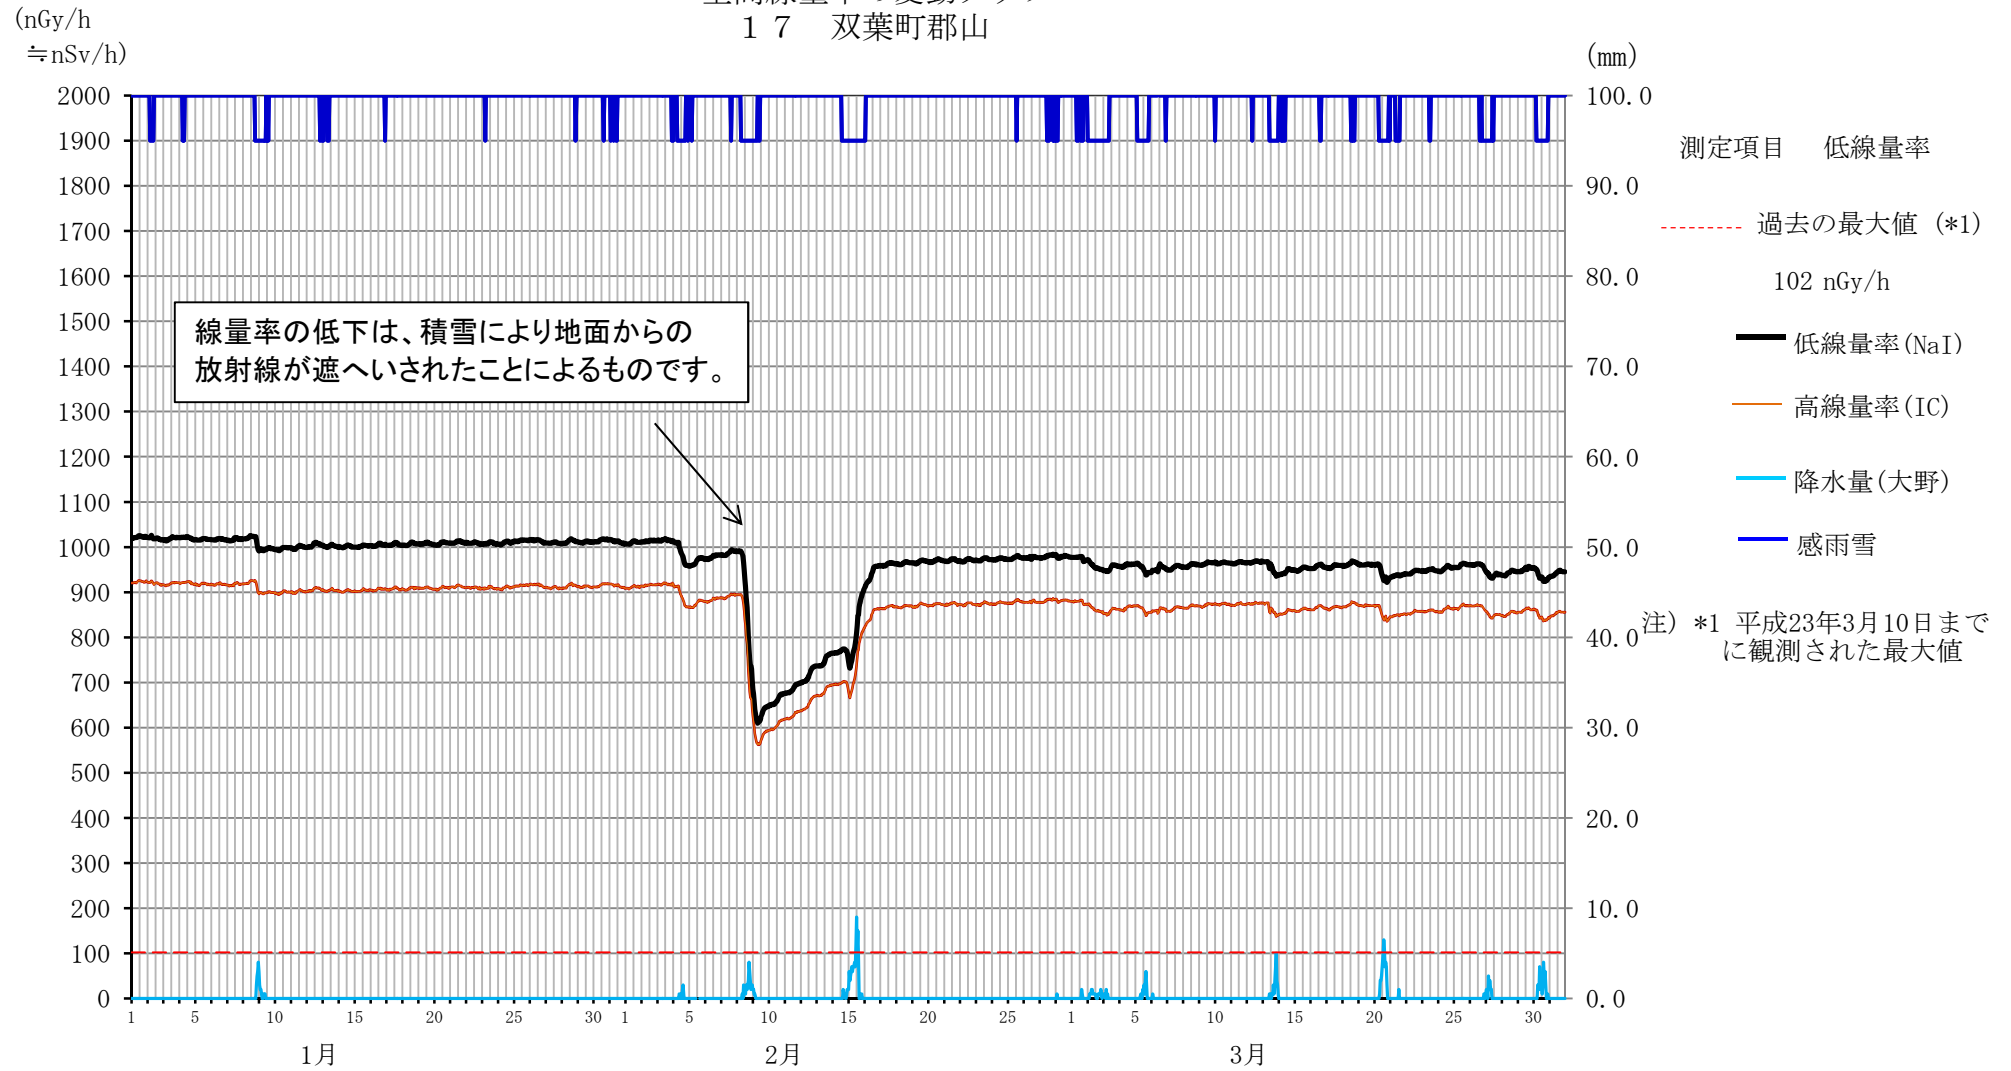

空間線量率の変動グラフ  
10 富岡町 夜の森

空間線量率の変動グラフ  
1 2 大熊町 向畑

空間線量率の変動グラフ  
13 大熊町 南台

空間線量率の変動グラフ  
14 大熊町 大野

空間線量率の変動グラフ  
16 双葉町 山田

空間線量率の変動グラフ  
17 双葉町郡山

空間線量率の変動グラフ  
18 双葉町 新山

空間線量率の変動グラフ  
19 双葉町上羽鳥

空間線量率の変動グラフ  
22 浪江町 浪江

空間線量率の変動グラフ  
23 浪江町 幾世橋

空間線量率の変動グラフ  
26 福島市 紅葉山