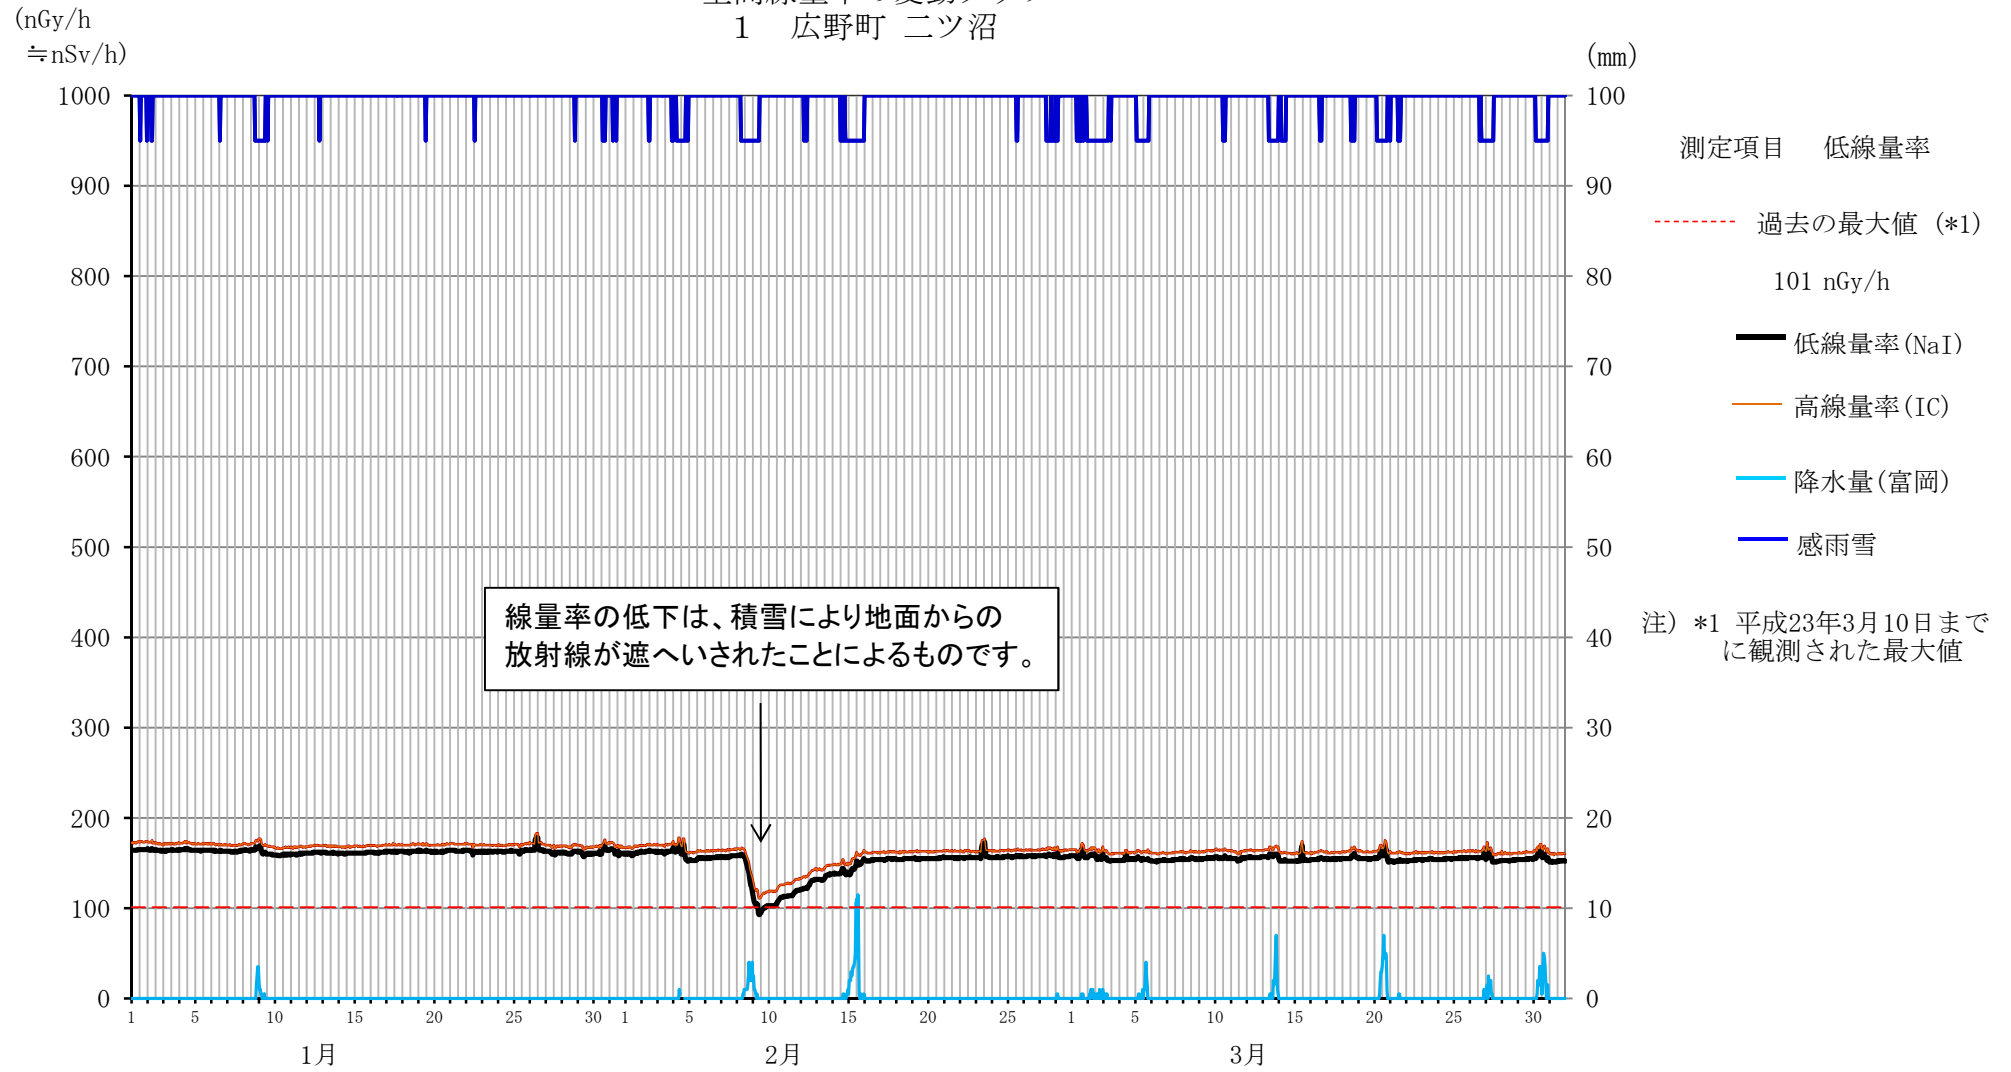

目次

空間線量率		大気浮遊じん(推移)		大気浮遊じん(相関図)	
1	広野町二ツ沼	1	1 榑葉町繁岡	1	榑葉町繁岡
2	榑葉町山田岡	2	2 富岡町富岡	2	富岡町富岡
3	榑葉町繁岡	3	3 大熊町大野	3	大熊町大野
4	榑葉町松館	4	5 双葉町郡山	5	双葉町郡山
5	榑葉町波倉	5			
6	富岡町上郡山	6			
7	富岡町下郡山	7			
9	富岡町富岡	8			
10	富岡町夜の森	9			
12	大熊町向畑	10			
13	大熊町南台	11			
14	大熊町大野	12			
16	双葉町山田	13			
17	双葉町郡山	14			
18	双葉町新山	15			
19	双葉町上羽鳥	16			
22	浪江町浪江	17			
23	浪江町幾世橋	18			
26	福島市紅葉山	19			

空間線量率の変動グラフ
1 広野町 ニツ沼