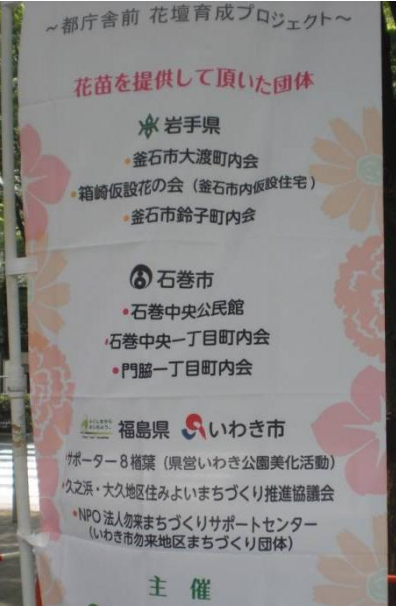

道で咲かせよう東北の花

～東京都庁舎前 花壇育成プロジェクト～

「被災地で育てられた花の定植イベント」の報告

平成26年8月8日東京都庁舎前の都道(新宿副都心4号線)にて、福島県いわき市を始め、被災地で育てた花を都内の親子が花壇に植えるイベントが開催されました。

取り組みイメージ

8/5 被災地で育てた花を東京都へ

8/8 都内親子による都道花壇への定植

参加された方の被災地に向けたメッセージ