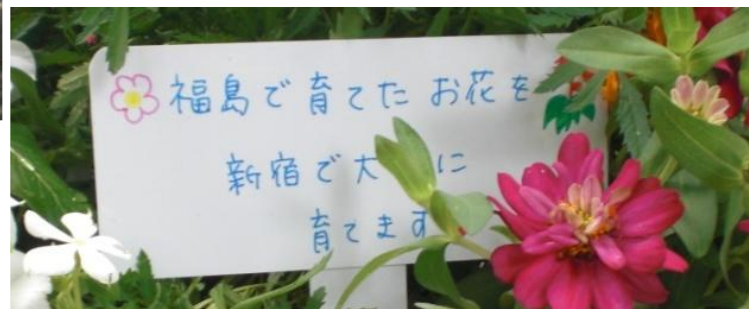

道で咲かせよう東北の花

～東京都庁舎前 花壇育成プロジェクト～

「被災地で育てられた花の定植イベント」の報告

平成26年8月8日東京都庁舎前の都道(新宿副都心4号線)にて、福島県いわき市を始め、被災地で育てた花を都内の親子が花壇に植えるイベントが開催されました。

取り組みイメージ

8/5 被災地で育てた花を東京都へ

8/8 都内親子による都道花壇への定植

参加された方の被災地に向けたメッセージ