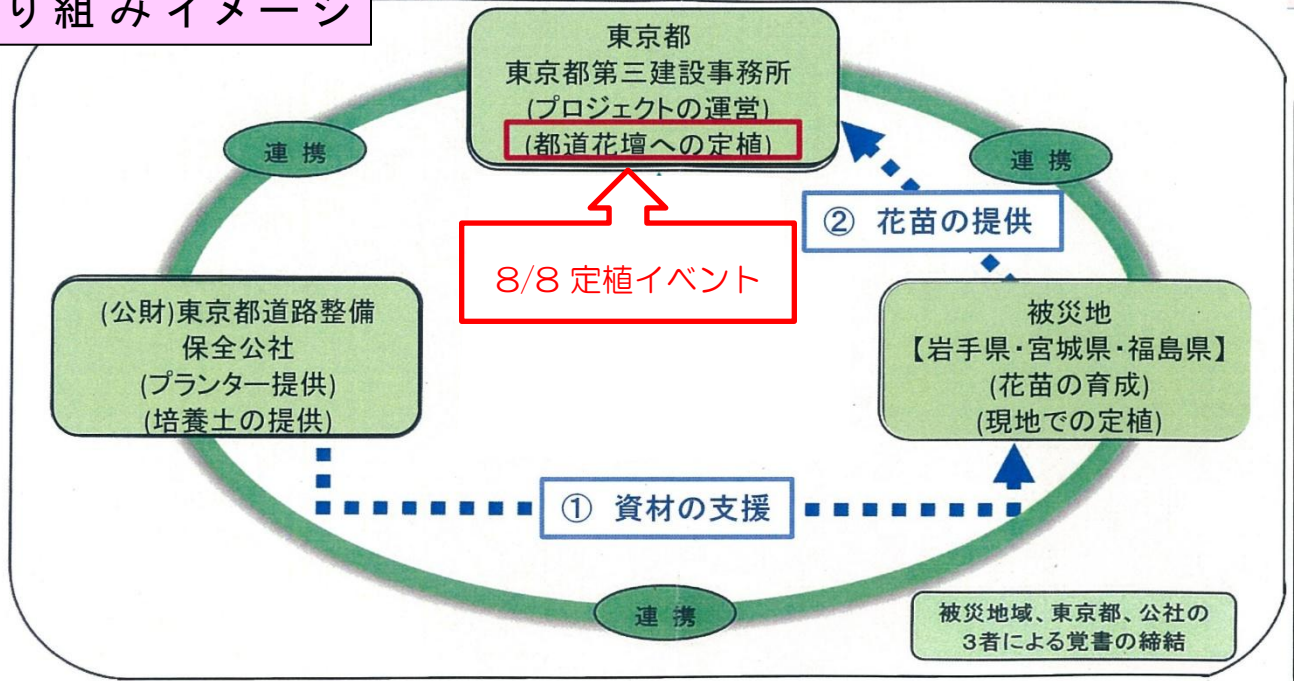

道で咲かせよう東北の花

～東京都庁舎前 花壇育成プロジェクト～

「被災地で育てられた花の定植イベント」の報告

平成26年8月8日東京都庁舎前の都道(新宿副都心4号線)にて、福島県いわき市を始め、被災地で育てた花を都内の親子が花壇に植えるイベントが開催されました。

取り組みイメージ

8/5 被災地で育てた花を東京都へ

8/8 都内親子による都道花壇への定植

参加された方の被災地に向けたメッセージ