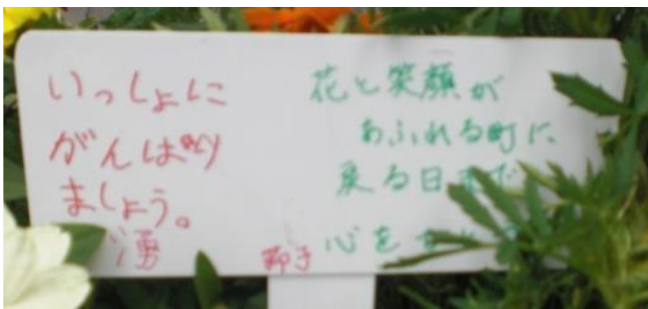

道で咲かせよう東北の花

～東京都庁舎前 花壇育成プロジェクト～

「被災地で育てられた花の定植イベント」の報告

平成26年8月8日東京都庁舎前の都道(新宿副都心4号線)にて、福島県いわき市を始め、被災地で育てた花を都内の親子が花壇に植えるイベントが開催されました。

取り組みイメージ

8/5 被災地で育てた花を東京都へ

8/8 都内親子による都道花壇への定植

参加された方の被災地に向けたメッセージ