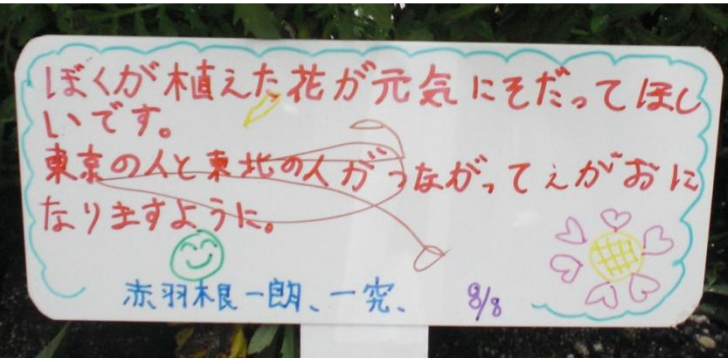

道で咲かせよう東北の花

～東京都庁舎前 花壇育成プロジェクト～

「被災地で育てられた花の定植イベント」の報告

平成26年8月8日東京都庁舎前の都道(新宿副都心4号線)にて、福島県いわき市を始め、被災地で育てた花を都内の親子が花壇に植えるイベントが開催されました。

取り組みイメージ

8/5 被災地で育てた花を東京都へ

8/8 都内親子による都道花壇への定植

参加された方の被災地に向けたメッセージ