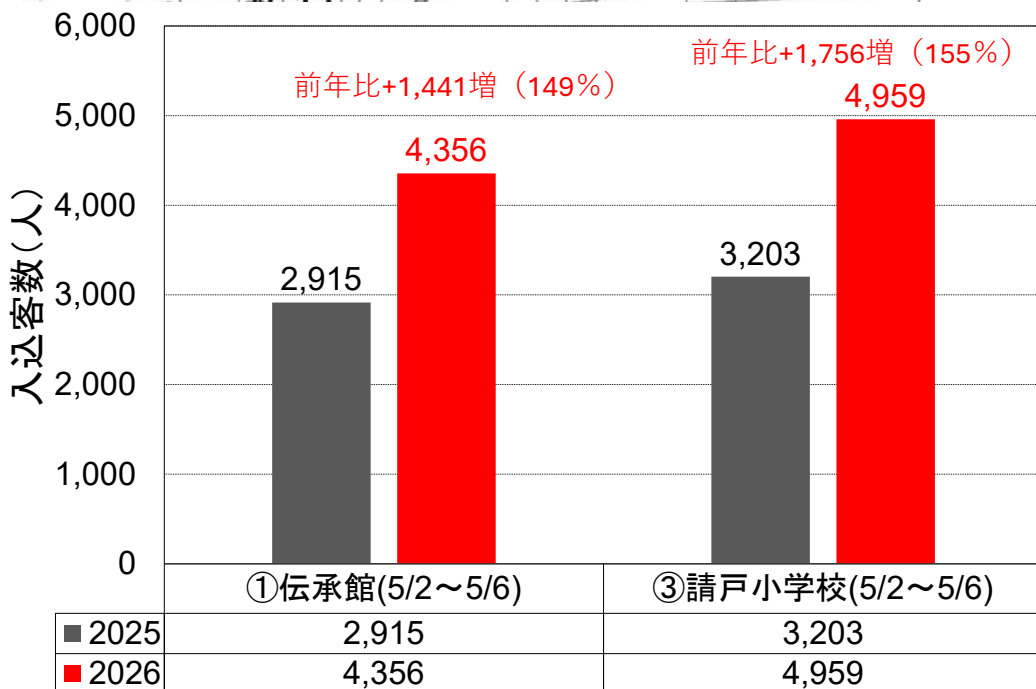

# 2026年春の大型連休後半における 福島県復興祈念公園周辺施設入込客数の変化(5/2~5/6)

○復興祈念公園周辺の震災伝承施設における入込客数は、開園日(5/2)以降の5日間で、2025年に対し**概ね150%**

※復興祈念公園入込客数(5/2~5/10)は、約8千人(推計値;国営施設を含む)

■ 2025	2,915	3,203
■ 2026	4,356	4,959