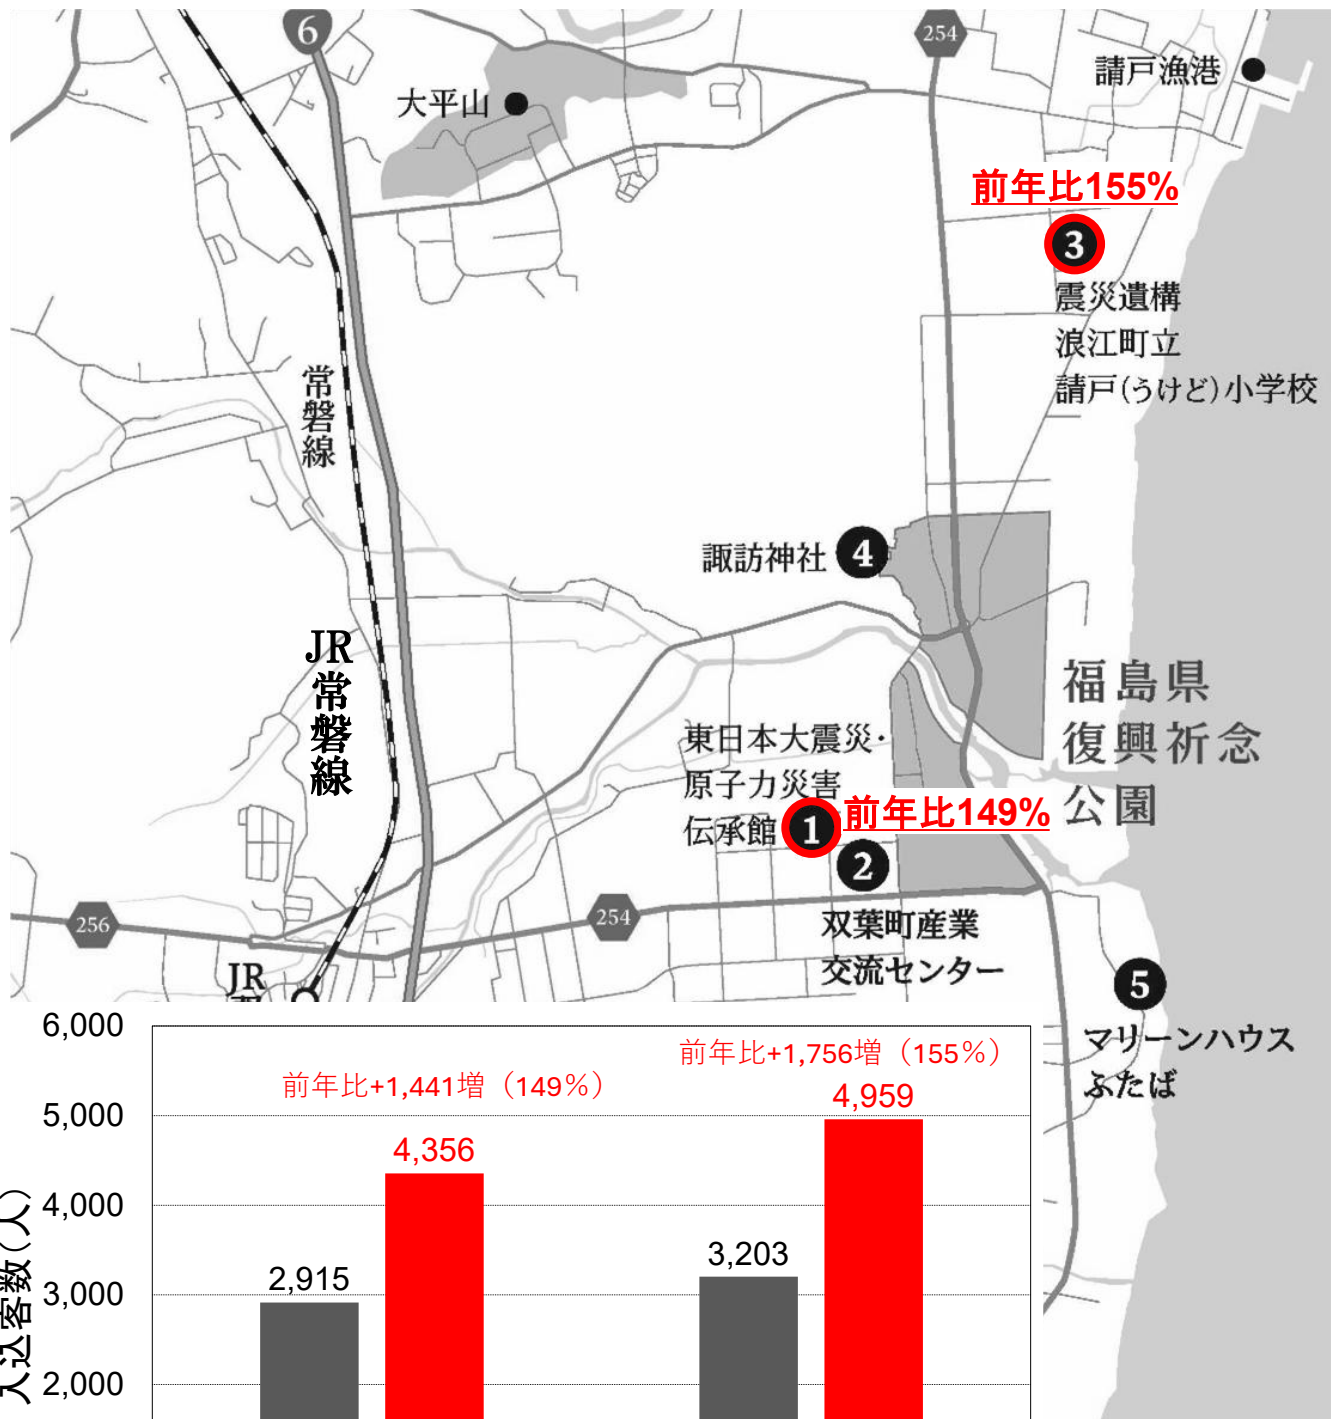

# 2026年春の大型連休後半における 福島県復興祈念公園周辺施設入込客数の変化(5/2~5/6)

○復興祈念公園周辺の震災伝承施設における入込客数は、開園日(5/2)以降の5日間で、2025年に対し**概ね150%**

※復興祈念公園入込客数(5/2~5/10)は、約8千人(推計値;国営施設を含む)

■ 2025	2,915	3,203
■ 2026	4,356	4,959