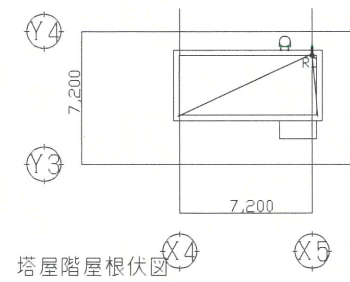

凡例	
記号	名称
⊗	システムコントローラ
T	テンキー付きカードリーダー
C	カードリーダー
D	液晶付きカードリーダー
P	空間センサー(立体型)
P_N	空間センサー(面型)
SS	シャッターセンサー
E	電気錠
PC	管理パソコン一式
Ⓡ	異常警告灯
M	開閉センサー
E	電気錠制御盤
Ⓢ	画像センサー
Ⓢ	スピーカー

記事			作成日 2020/09/14	件名 福島県環境創造センター	図番 56-370
			縮尺・用紙 1/200 A3	名称 研究棟 屋上階平面図	コード ***