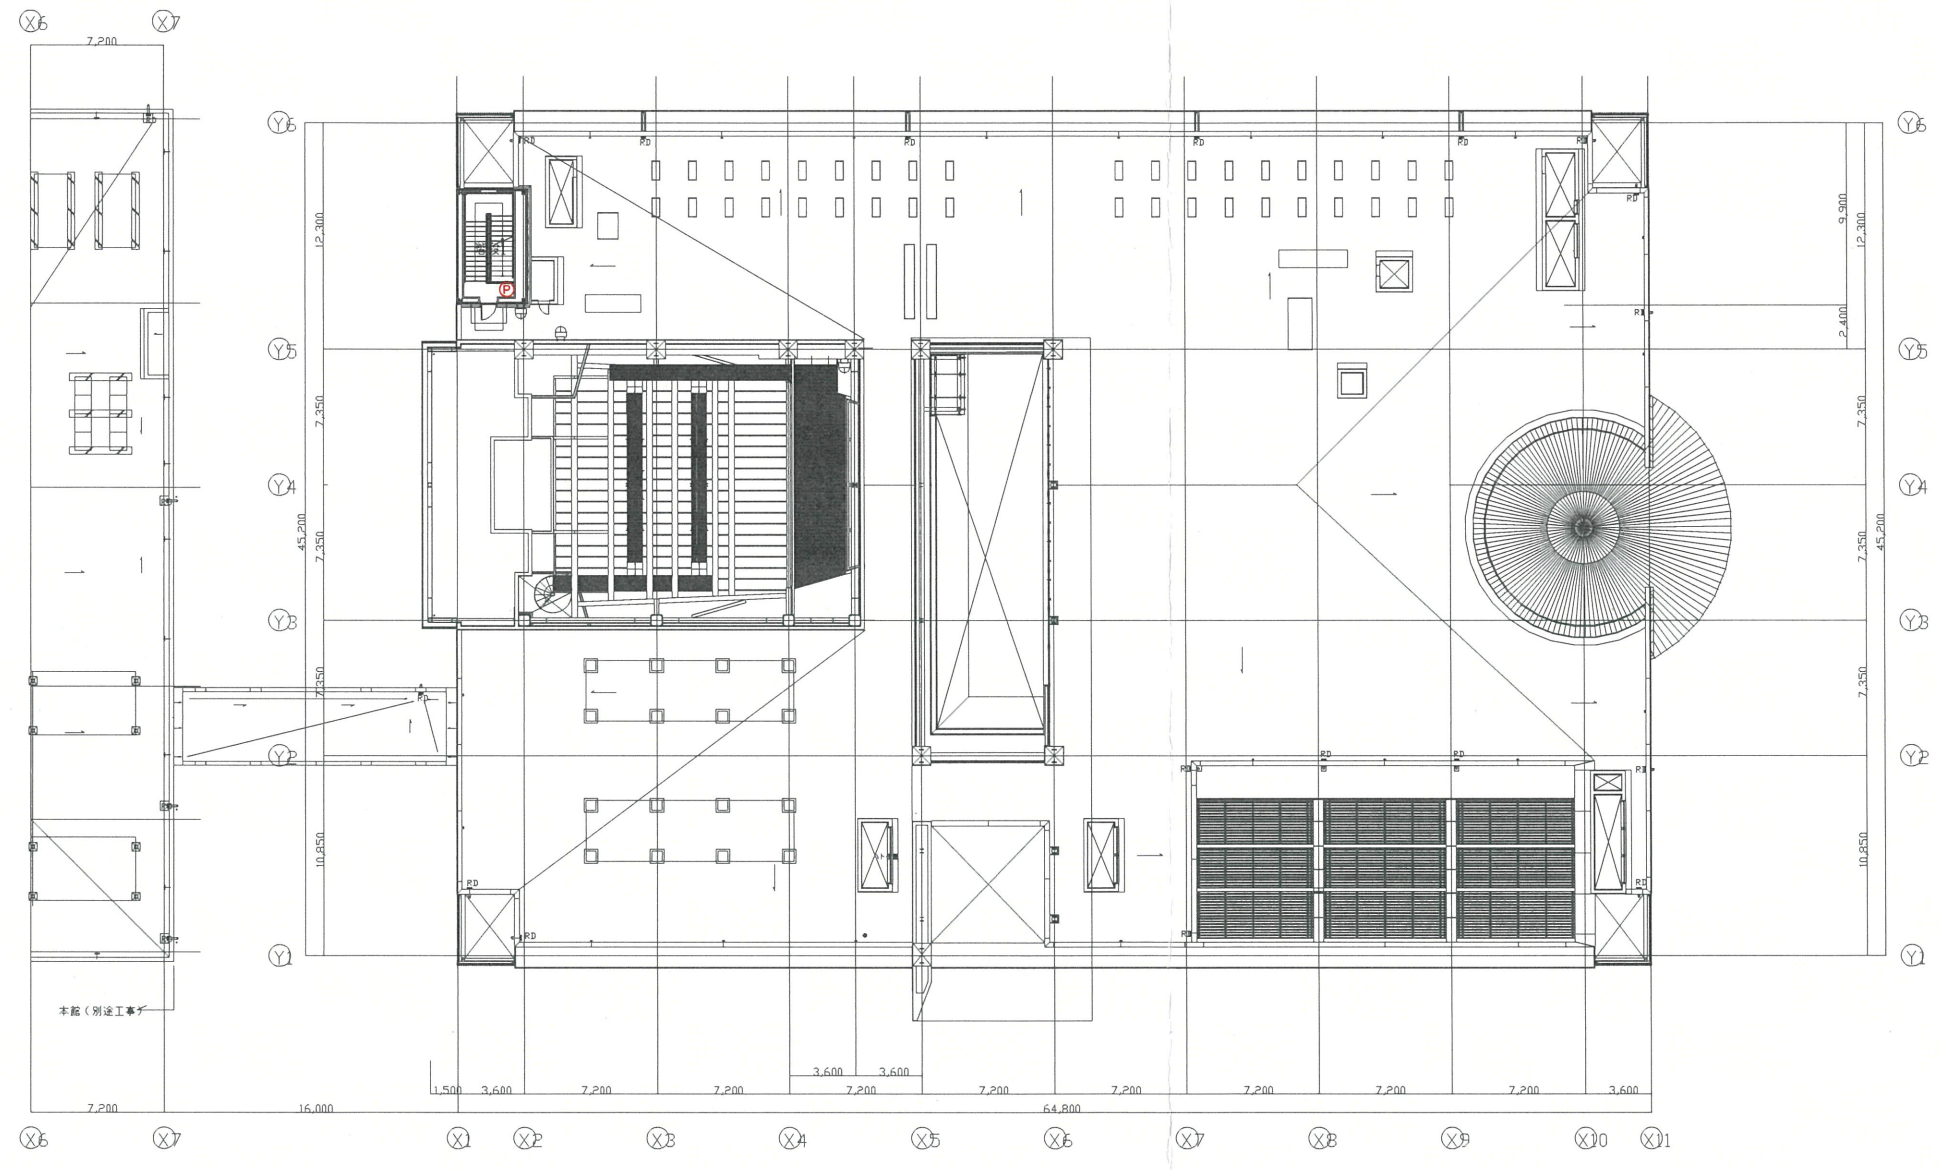

凡例

記号	名称
☒	システムコントローラ
T	テンキー付きカードリーダー
C	カードリーダー
D	液晶付きカードリーダー
P	空間センサー(立体型)
P_N	空間センサー(面型)
SS	シャッターセンサー
E	電気錠
PC	管理パソコン式
Ⓛ	異常警告灯
M	開閉センサー
E	電気錠制御盤
Ⓜ	画像センサー
Ⓢ	スピーカー

記事			作成日 2020/09/14	件名 福島県環境創造センター	図番 56-370
			縮尺・用紙 1/200 A3	名称 交流棟 R1階平面図	コード ***