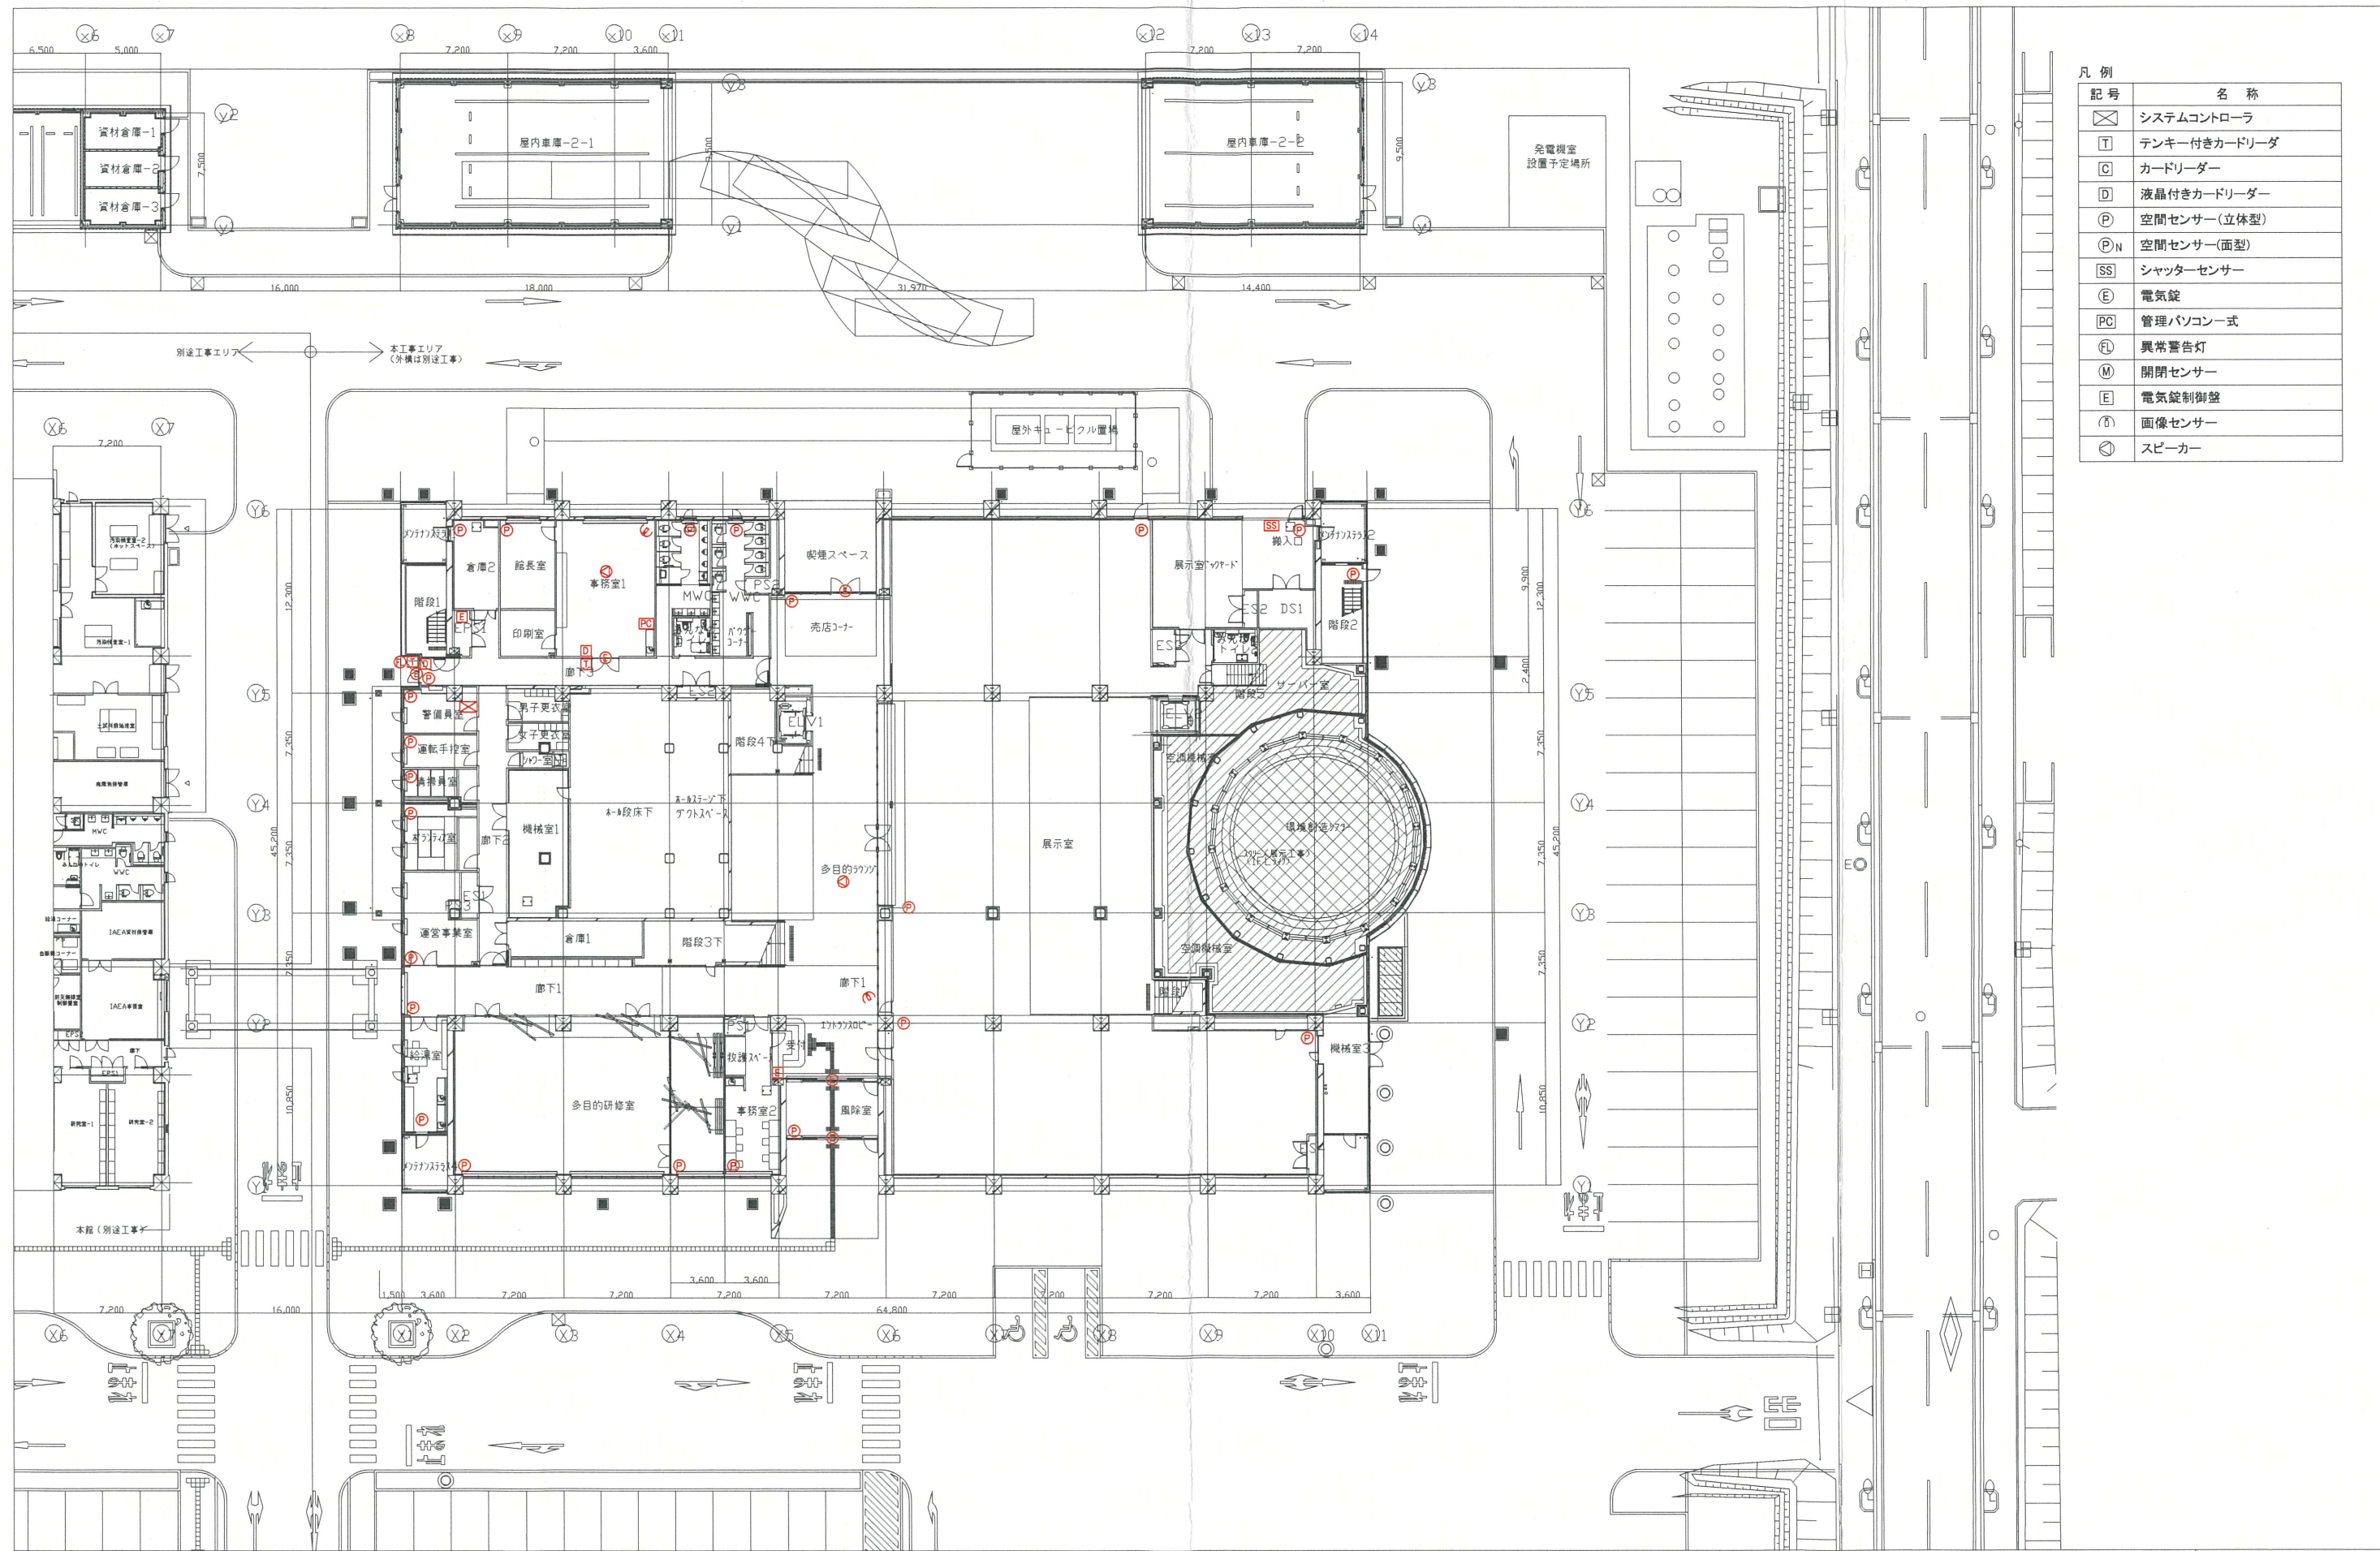

凡例

記号	名称
⊗	システムコントローラ
T	テンキー付きカードリーダー
C	カードリーダー
D	液晶付きカードリーダー
P	空間センサー(立体型)
P/N	空間センサー(面型)
SS	シャッターセンサー
E	電気錠
PC	管理パソコン式
EL	異常警告灯
M	開閉センサー
E	電気錠制御盤
⊕	画像センサー
⊙	スピーカー

記事	作成日	2020/09/14	件名	福島県環境創造センター	図番	56-370
	縮尺・用紙	1/200 A3	名称	交流棟 1階平面図	コード	***