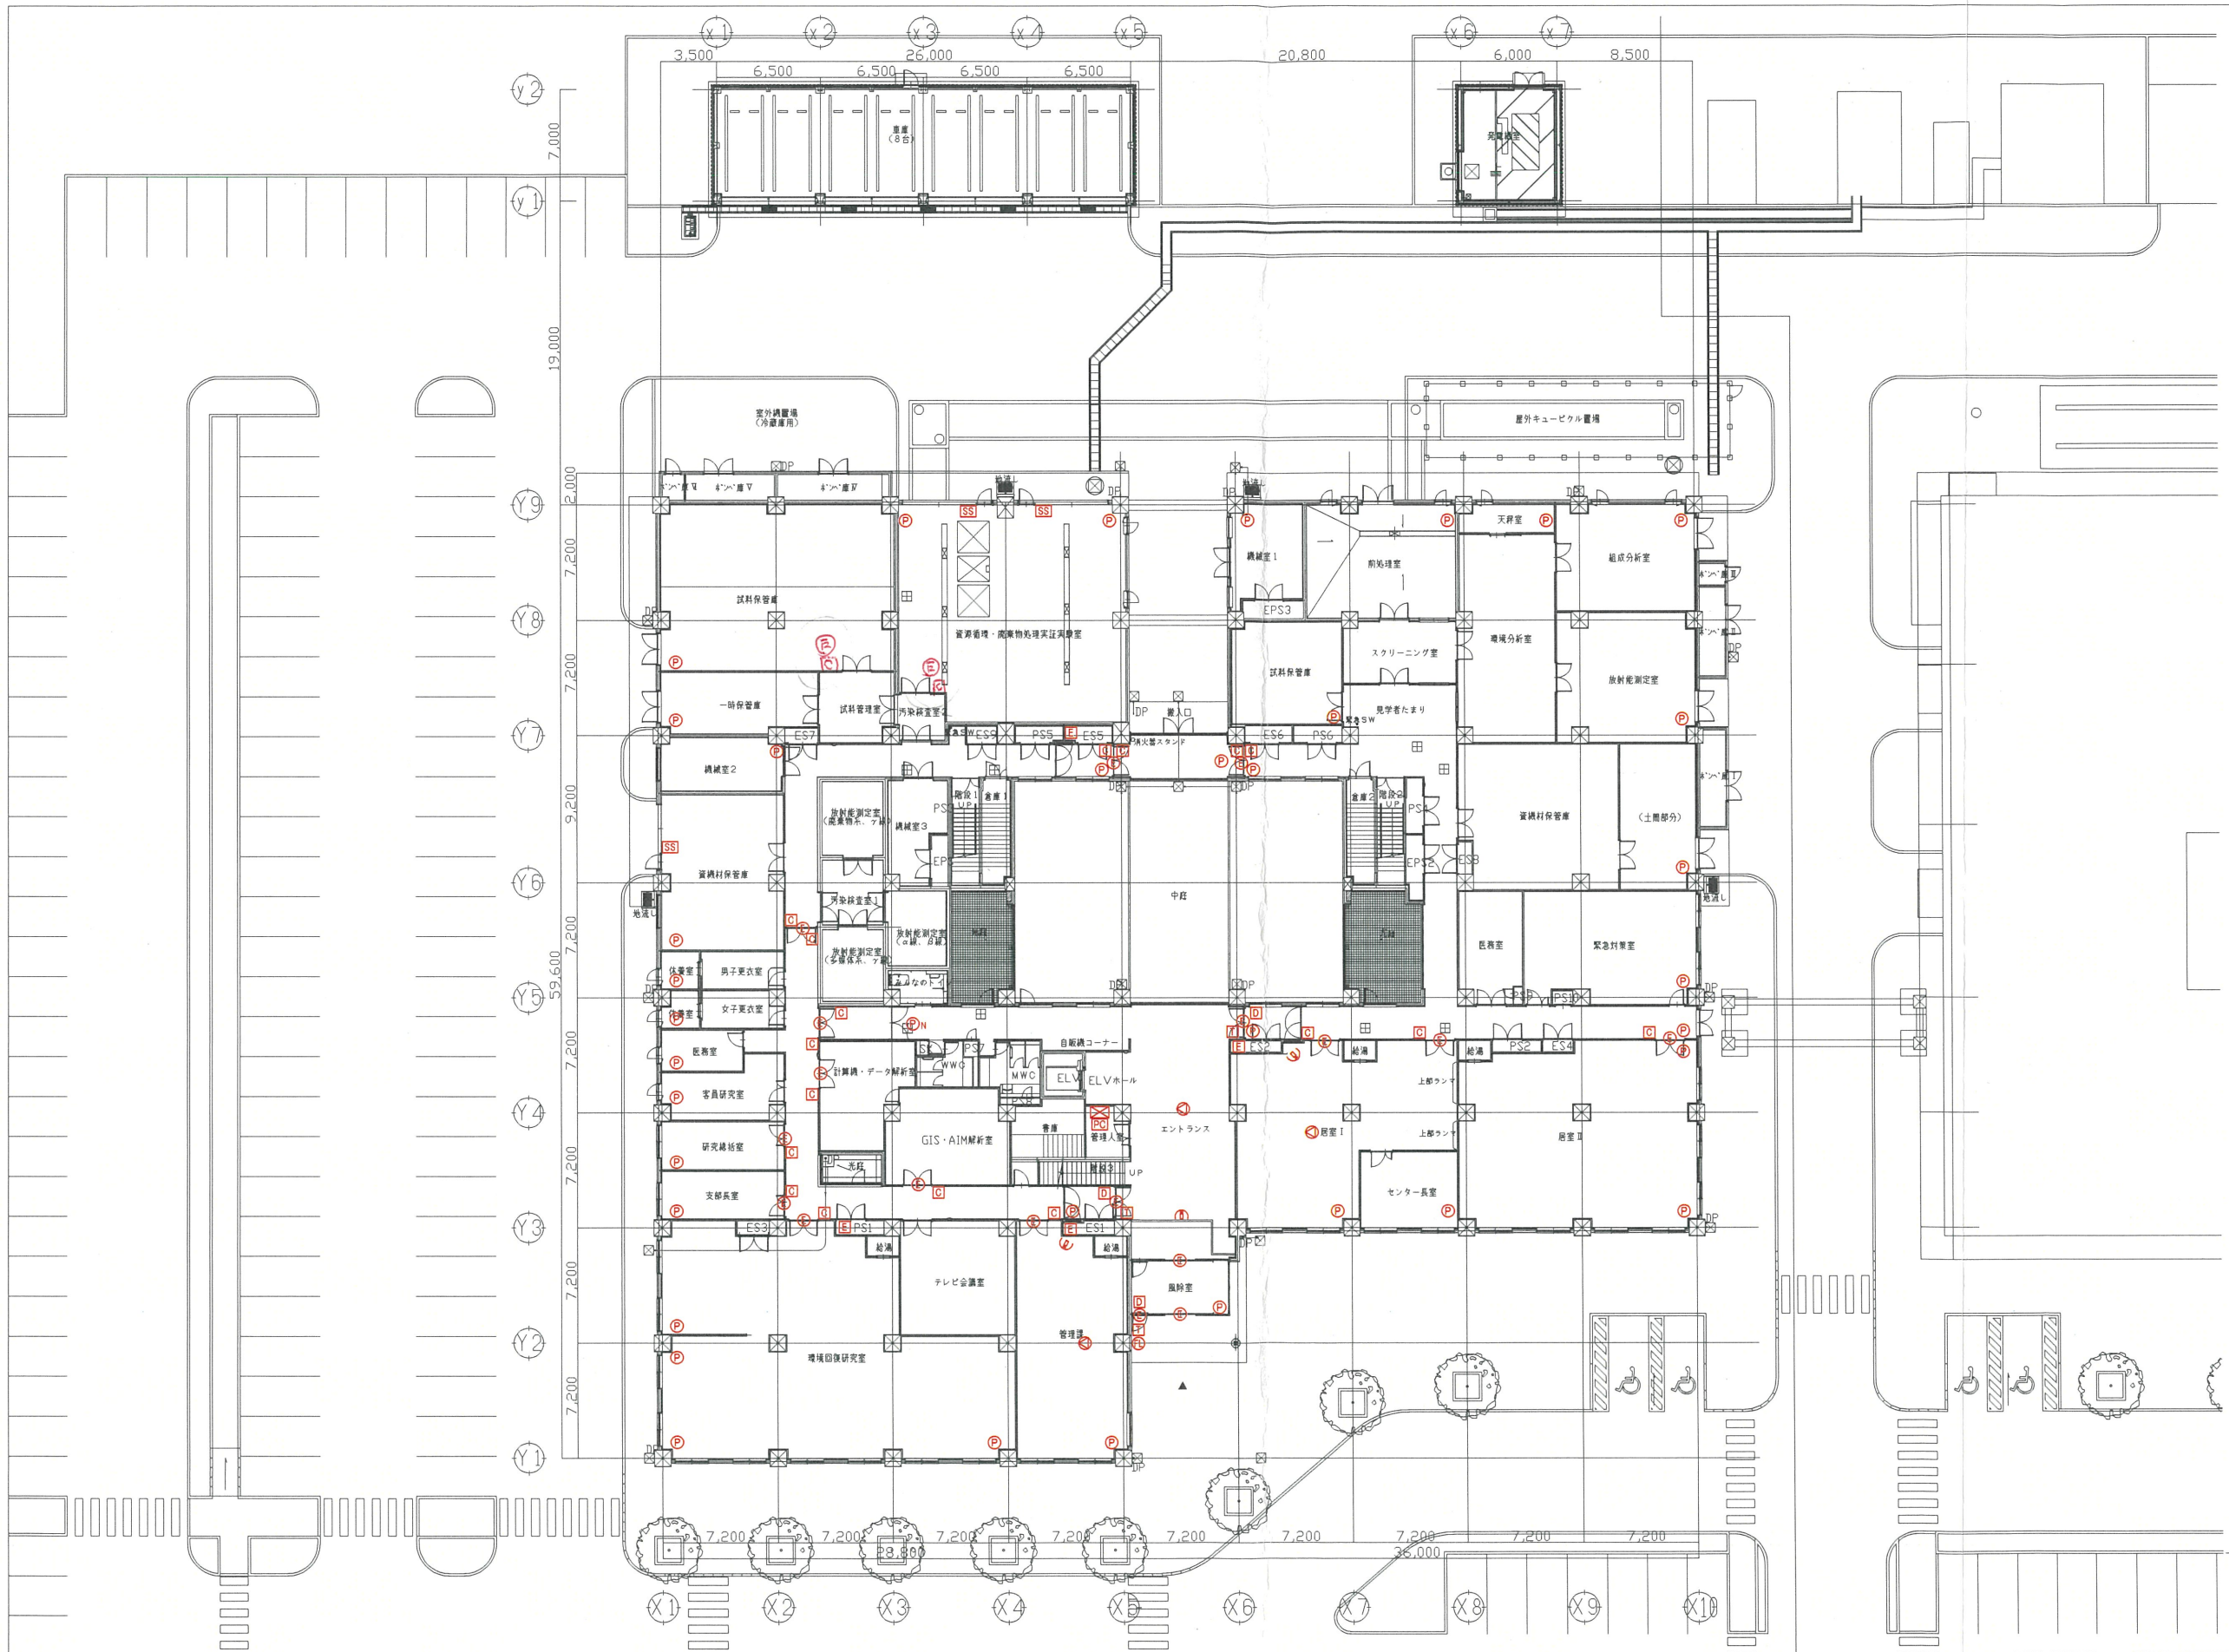

凡例	記号	名称
	⊠	システムコントローラ
	T	テンキー付きカードリーダー
	C	カードリーダー
	D	液晶付きカードリーダー
	P	空間センサー(立体型)
	P-N	空間センサー(面型)
	SS	シャッターセンサー
	E	電気錠
	PC	管理パソコン式
	FL	異常警告灯
	M	開閉センサー
	E	電気錠制御盤
	①	画像センサー
	⊙	スピーカー

記事	作成日	2020/09/14	件名	福島県環境創造センター	図番	56-370
	縮尺・用紙	1/200 A3	名称	研究棟 1階平面図	コード	***