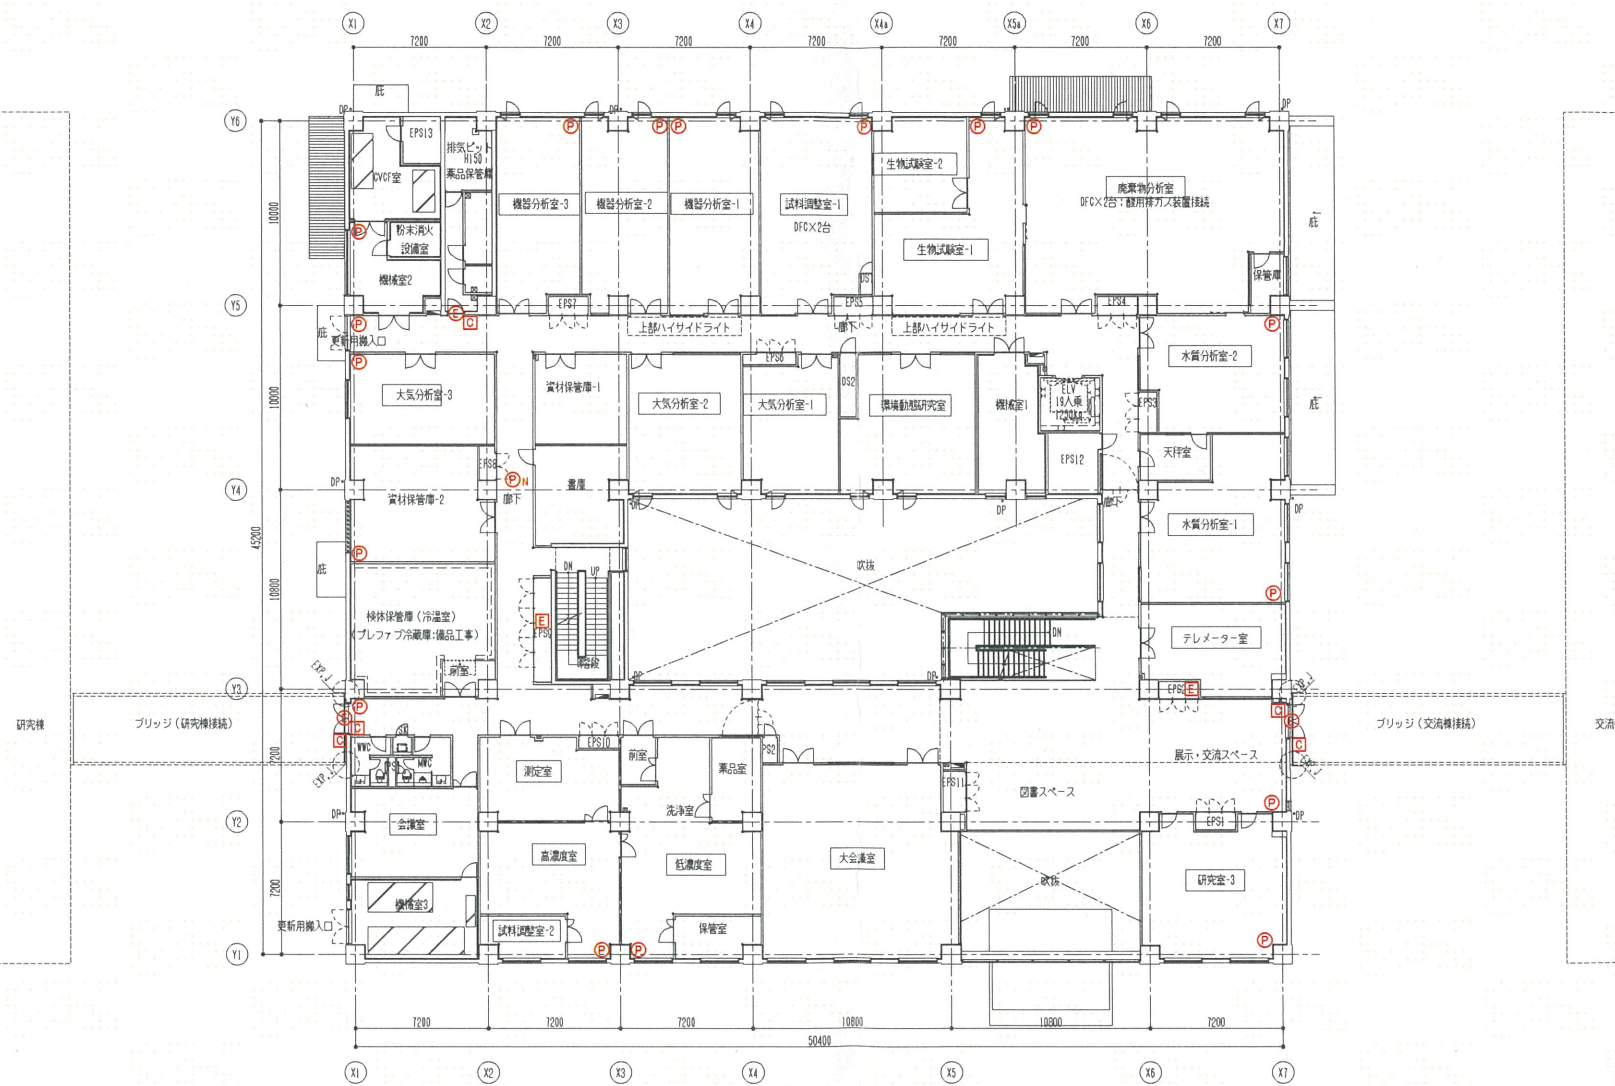

凡例

記号	名称
☒	システムコントローラ
T	タンキー付きカードリーダー
C	カードリーダー
D	液晶付きカードリーダー
P	空間センサー(立体型)
P <sub>N</sub>	空間センサー(面型)
SS	シャッターセンサー
E	電気錠
PC	管理パソコン式
Ⓛ	異常警告灯
M	閉閉センサー
E	電気錠制御盤
Ⓜ	画像センサー
Ⓢ	スピーカー

記事			作成日 2020/09/14	件名 福島県環境創造センター	図番 56-370
			縮尺・用紙 1/200 A3	名称 本館棟 1階平面図	コード ***

凡例	記号	名称
	⊠	システムコントローラ
	T	タンキー付きカードリーダー
	C	カードリーダー
	D	液晶付きカードリーダー
	P	空間センサー(立体型)
	⊙N	空間センサー(面型)
	SS	シャッターセンサー
	E	電気錠
	PC	管理パソコン一式
	FL	異常警告灯
	M	閉閉センサー
	E	電気錠制御盤
	⊙I	画像センサー
	⊙	スピーカー

記事			作成日 2020/09/14	件名 福島県環境創造センター	図番 56-370
			縮尺・用紙 1/200 A3	名称 本館棟 2階平面図	コード ***