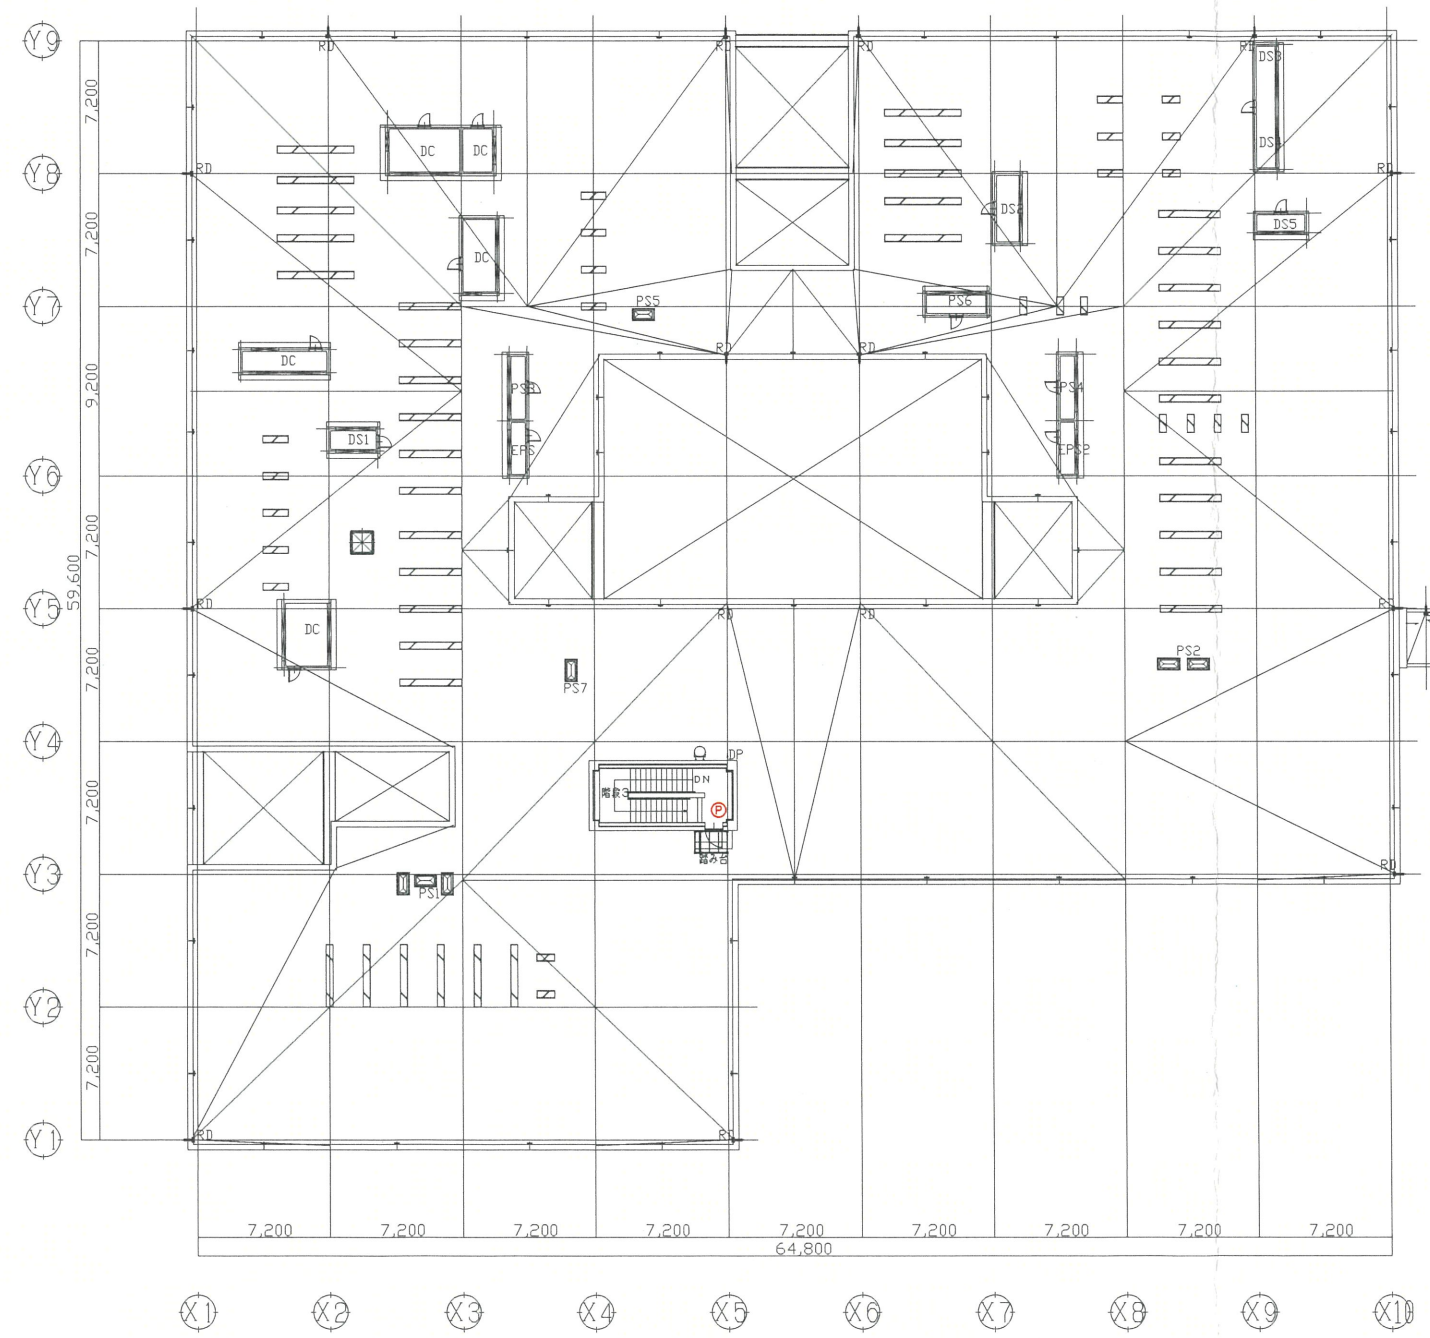

凡例	
記号	名称
⊗	システムコントローラ
T	テンキー付きカードリーダー
C	カードリーダー
D	液晶付きカードリーダー
P	空間センサー(立体型)
P_N	空間センサー(面型)
SS	シャッターセンサー
E	電気錠
PC	管理パソコン一式
Ⓡ	異常警告灯
M	開閉センサー
E	電気錠制御盤
Ⓢ	画像センサー
Ⓢ	スピーカー

記事			作成日 2020/09/14	件名 福島県環境創造センター	図番 56-370
			縮尺・用紙 1/200 A3	名称 研究棟 屋上階平面図	コード ***