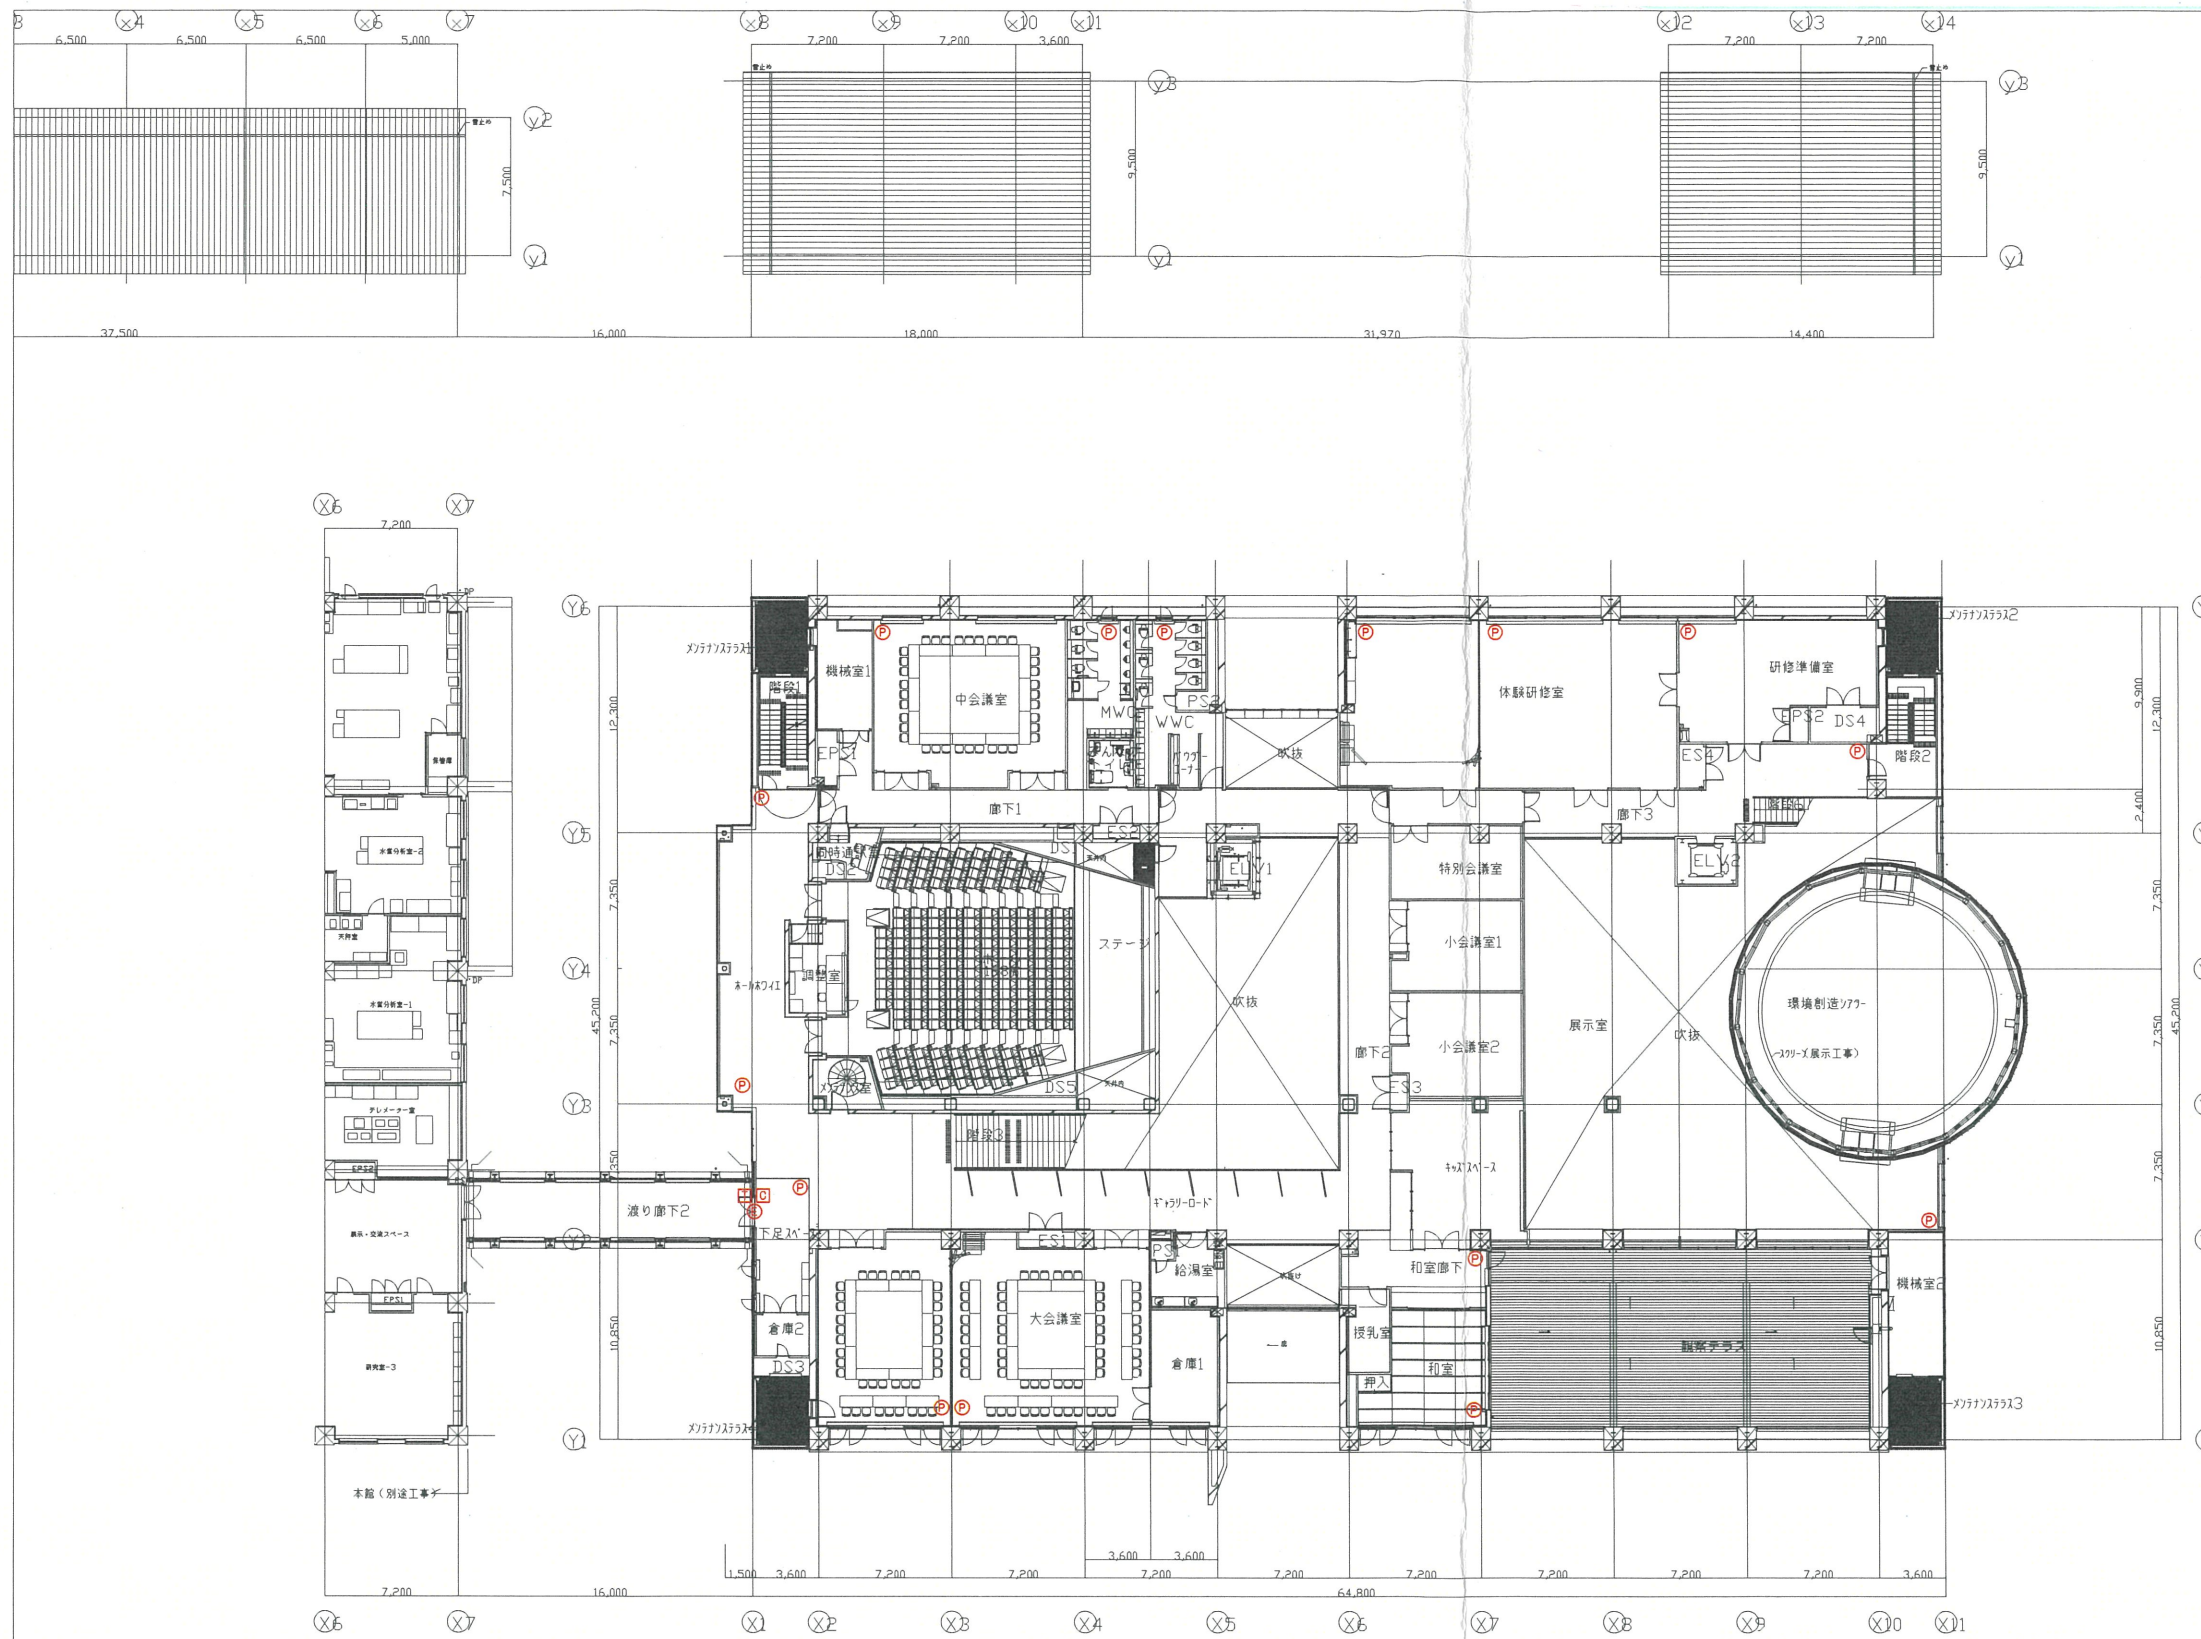

凡例

記号	名称
☒	システムコントローラ
T	テンキー付きカードリーダー
C	カードリーダー
D	液晶付きカードリーダー
P	空間センサー(立体型)
P_N	空間センサー(面型)
SS	シャッターセンサー
E	電気錠
PC	管理/パソコン式
EL	異常警告灯
M	閉閉センサー
E	電気錠制御盤
I	画像センサー
⊙	スピーカー

記事			作成日 2020/09/14	件名 福島県環境創造センター	図番 56-370
			縮尺・用紙 1/200 A3	名称 交流棟 2階平面図	コード ***