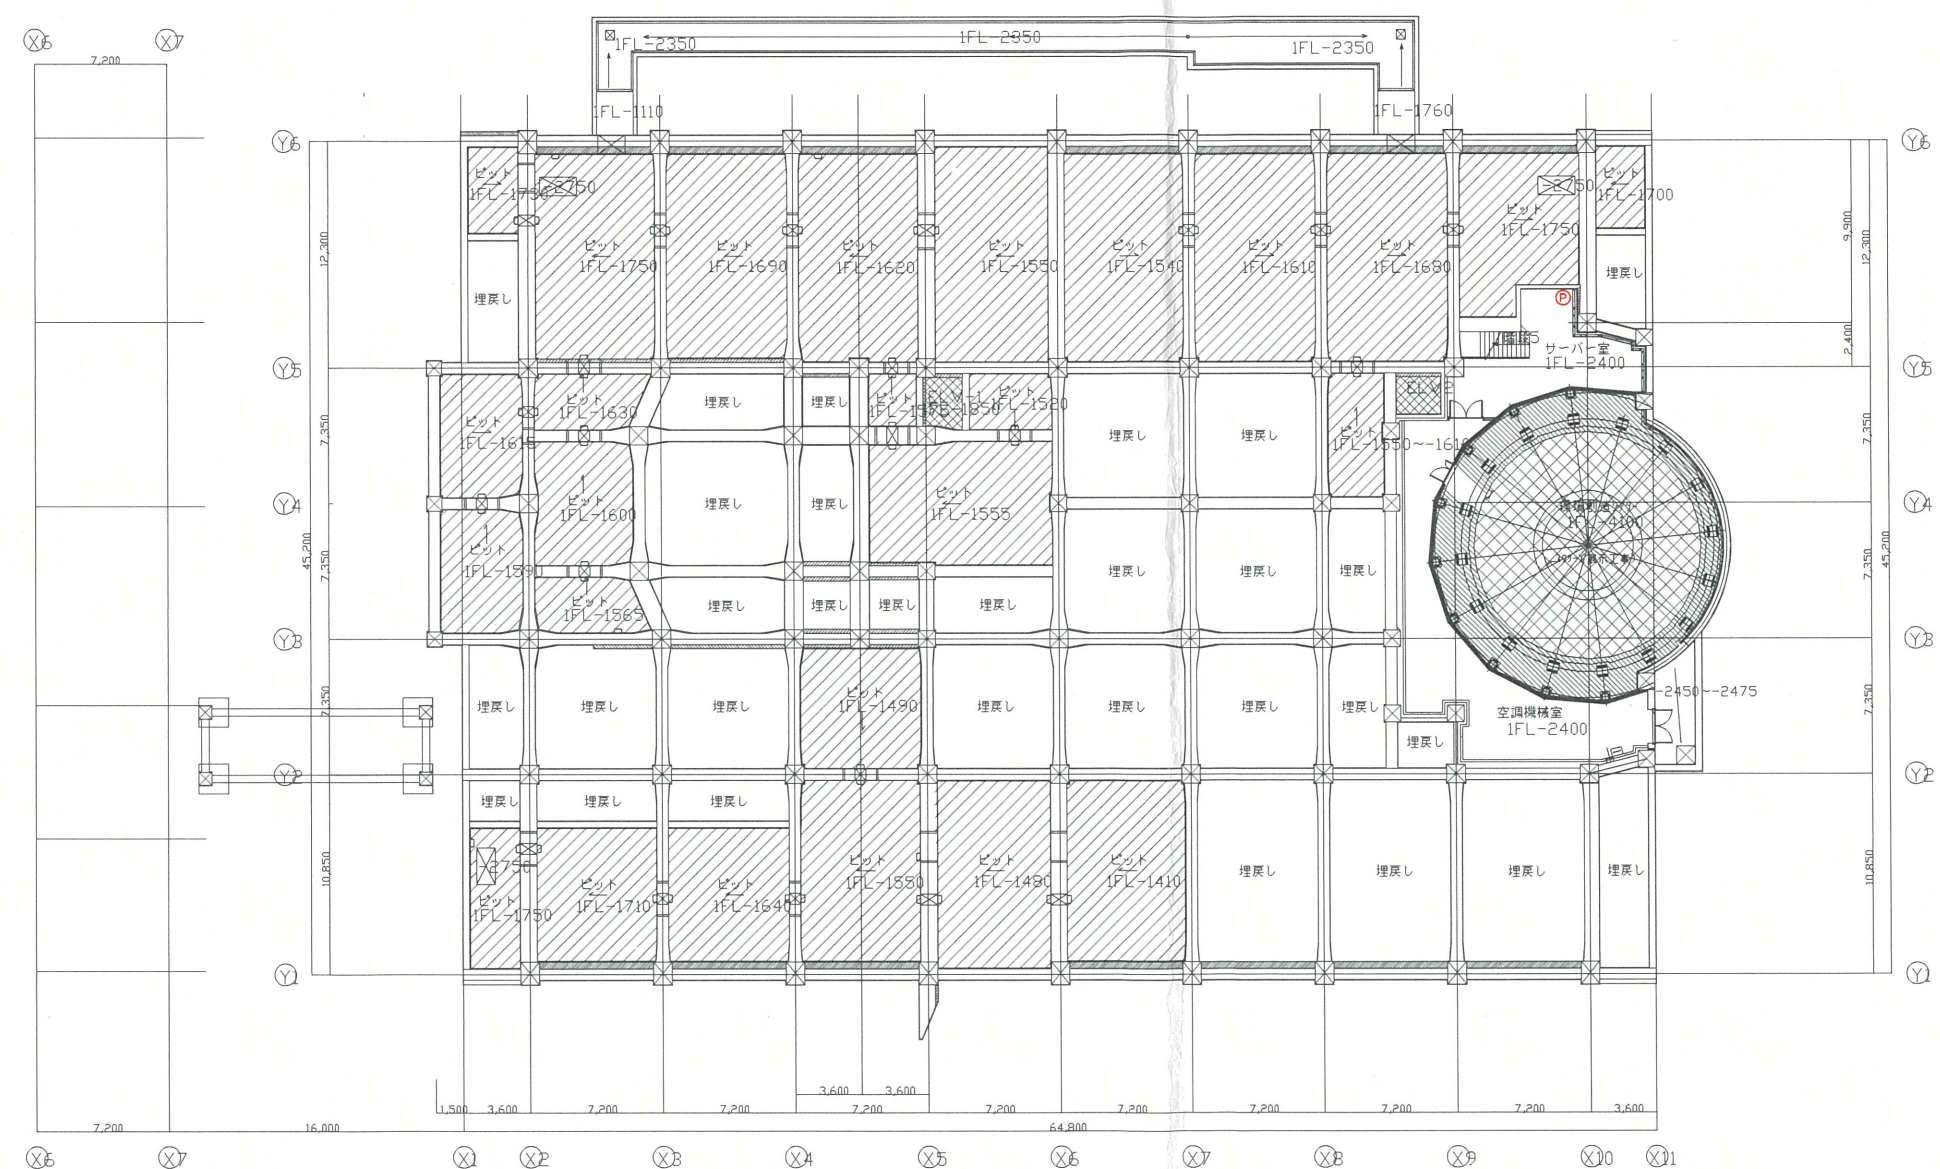

凡例	
記号	名称
☒	システムコントローラ
T	テンキー付きカードリーダー
C	カードリーダー
D	液晶付きカードリーダー
P	空間センサー(立体型)
P/N	空間センサー(面型)
SS	シャッターセンサー
E	電気錠
PC	管理パソコン一式
FL	異常警告灯
M	開閉センサー
E	電気錠制御盤
IM	画像センサー
S	スピーカー

記事			作成日 2020/09/14	件名 福島県環境創造センター	図番 56-370
			縮尺・用紙 1/200 A3	名称 交流棟 ピット平面図	コード ***