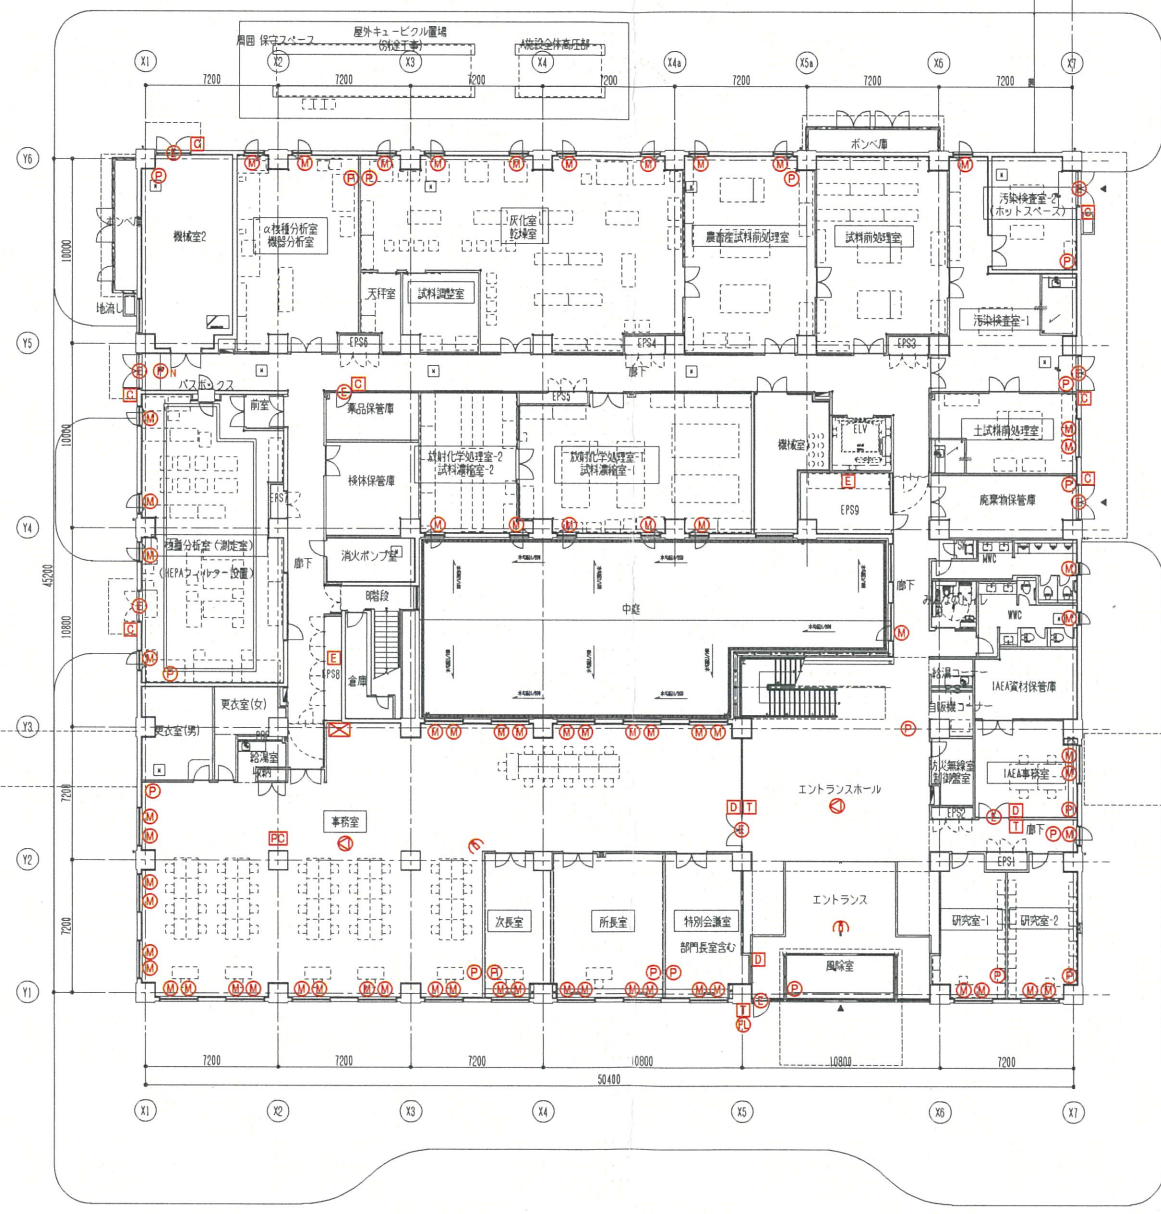

凡例

記号	名称
☒	システムコントローラ
T	タンキー付きカードリーダー
C	カードリーダー
D	液晶付きカードリーダー
P	空間センサー(立体型)
P <sub>N</sub>	空間センサー(面型)
SS	シャッターセンサー
E	電気錠
PC	管理パソコン式
Ⓛ	異常警告灯
M	閉閉センサー
E	電気錠制御盤
Ⓜ	画像センサー
Ⓢ	スピーカー

記事			作成日 2020/09/14	件名 福島県環境創造センター	図番 56-370
			縮尺・用紙 1/200 A3	名称 本館棟 1階平面図	コード ***

凡例	記号	名称
	⊠	システムコントローラ
	T	タンキー付きカードリーダー
	C	カードリーダー
	D	液晶付きカードリーダー
	P	空間センサー(立体型)
	⊙N	空間センサー(面型)
	SS	シャッターセンサー
	E	電気錠
	PC	管理パソコン一式
	FL	異常警告灯
	M	閉閉センサー
	E	電気錠制御盤
	⊙I	画像センサー
	⊙	スピーカー

記事			作成日 2020/09/14	件名 福島県環境創造センター	図番 56-370
			縮尺・用紙 1/200 A3	名称 本館棟 2階平面図	コード ***

凡例	記号	名称
	⊠	システムコントローラ
	T	テンキー付きカードリーダー
	C	カードリーダー
	D	液晶付きカードリーダー
	P	空間センサー(立体型)
	P-N	空間センサー(面型)
	SS	シャッターセンサー
	E	電気錠
	PC	管理パソコン式
	FL	異常警告灯
	M	開閉センサー
	E	電気錠制御盤
	①	画像センサー
	⊙	スピーカー

記事	作成日	2020/09/14	件名	福島県環境創造センター	図番	56-370
	縮尺・用紙	1/200 A3	名称	研究棟 1階平面図	コード	***