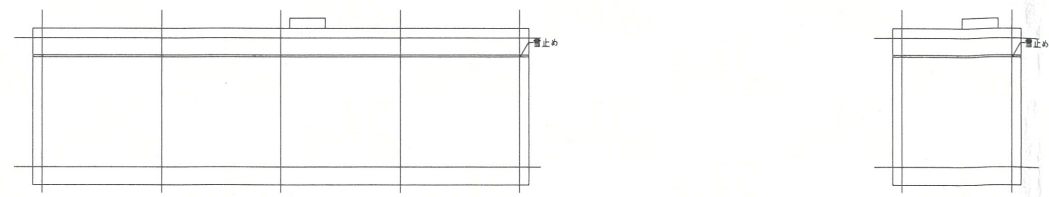

凡例

記号	名称
☒	システムコントローラ
T	テンキー付きカードリーダー
C	カードリーダー
D	液晶付きカードリーダー
P	空間センサー(立体型)
P-N	空間センサー(面型)
SS	シャッターセンサー
E	電気錠
PC	管理パソコン式
Ⓛ	異常警告灯
M	開閉センサー
E	電気錠制御盤
Ⓜ	画像センサー
Ⓢ	スピーカー