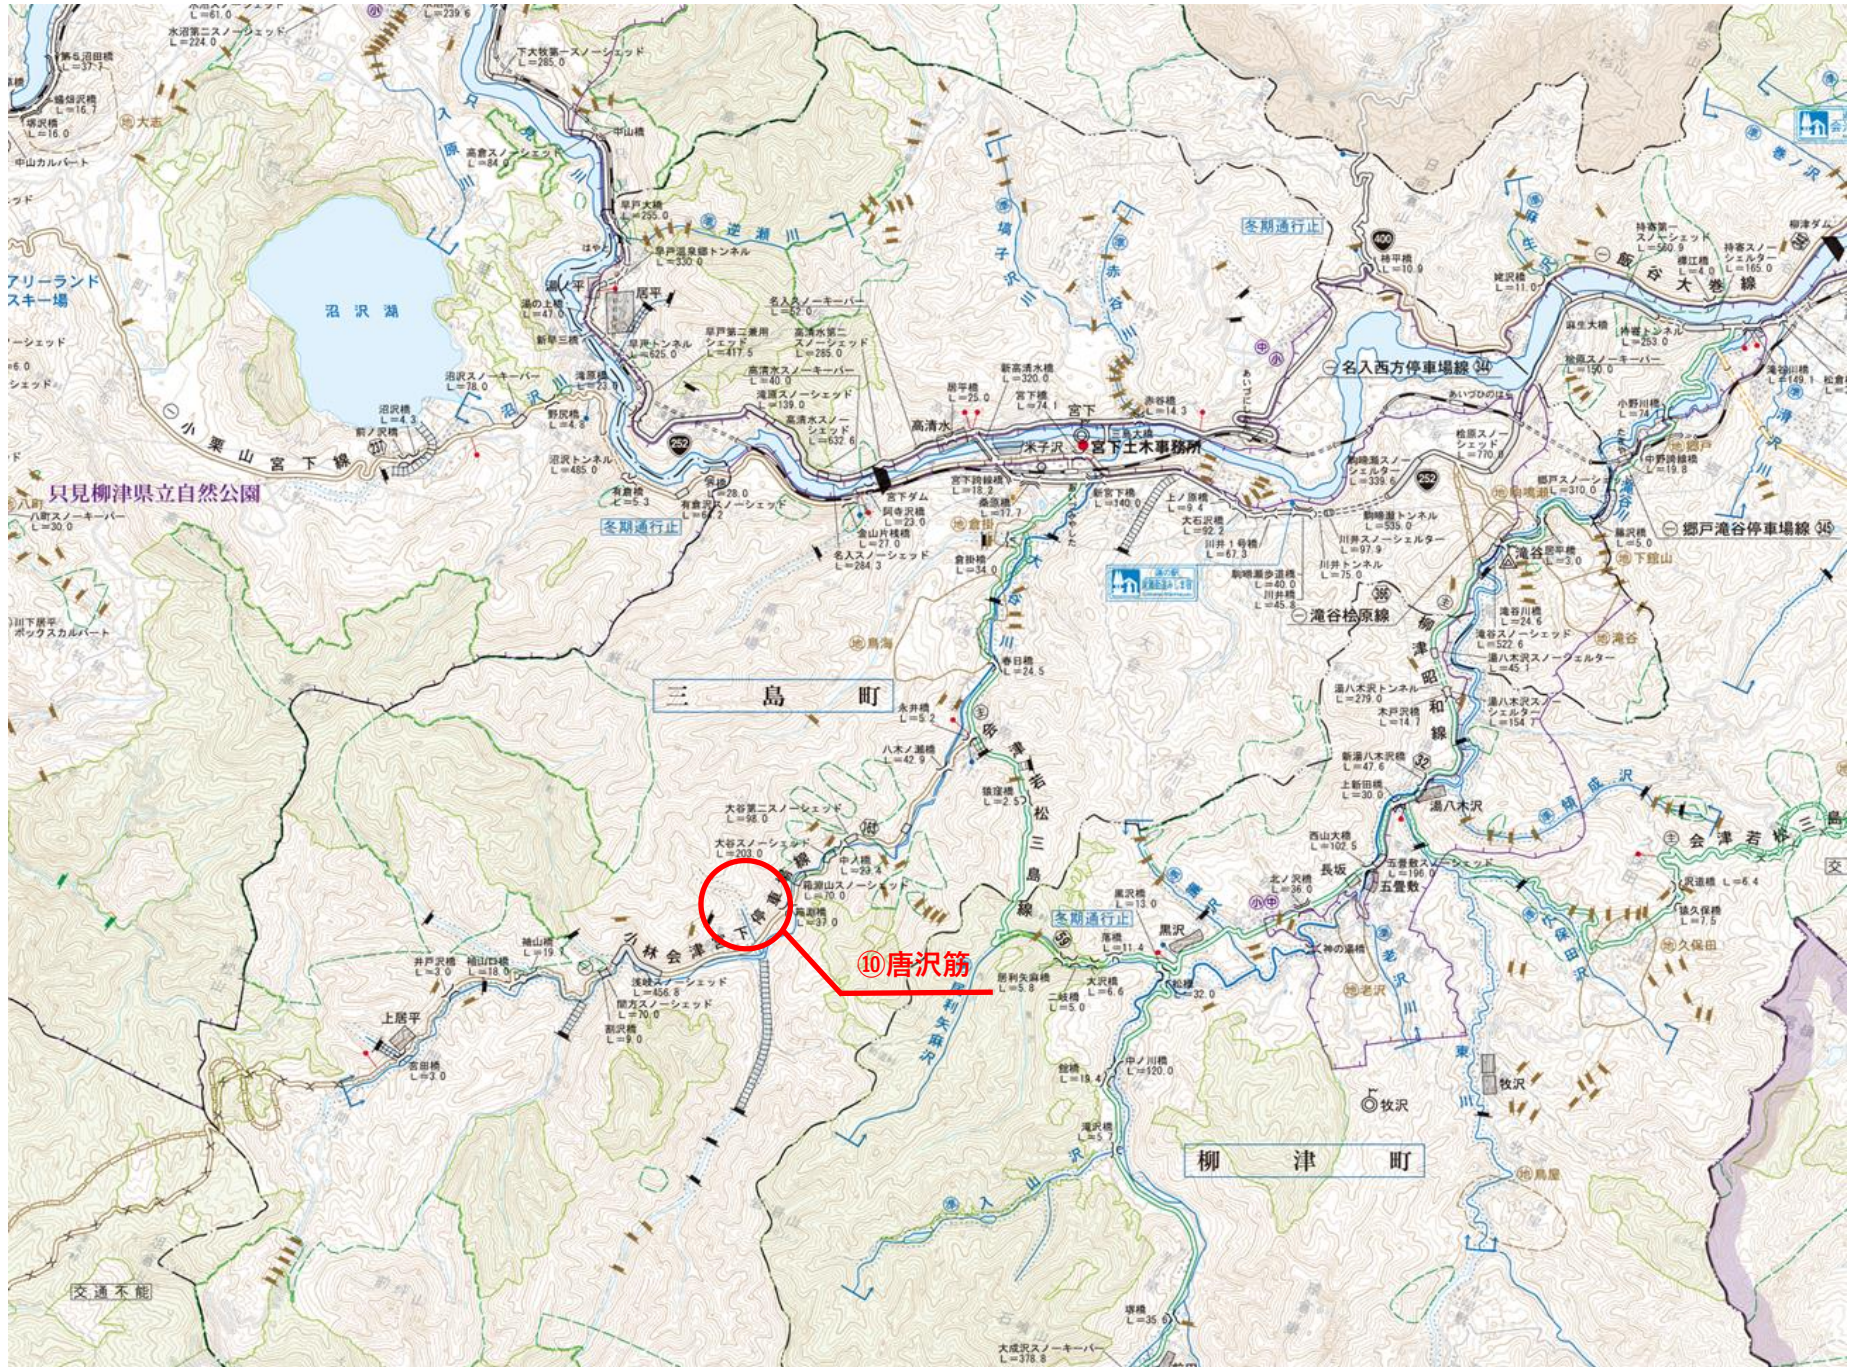

⑧松坂沢筋

⑦藤川筋

⑨西の沢筋

会津美里町

会津若松市

アリーランド  
スキー場

只見柳津県立自然公園

三島町

柳津町

10 唐沢筋

交通不能

冬期通行止

冬期通行止

冬期通行止