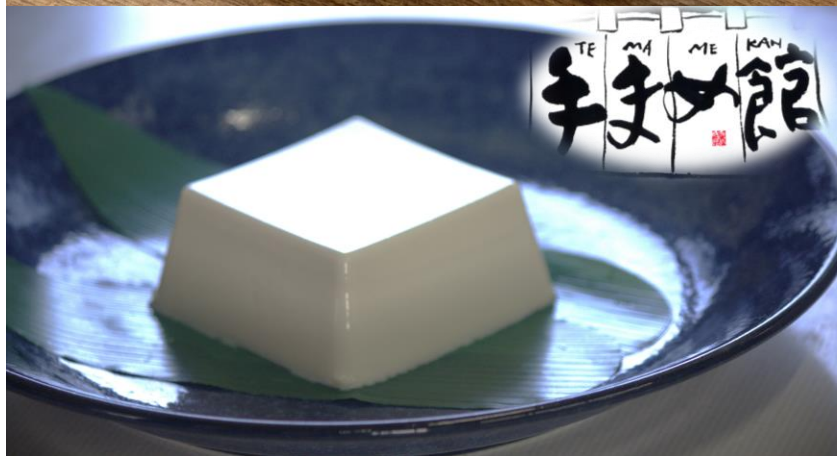

instagram

おれとおめえの恋豆腐

NEW

Point

100%鮫川村産大豆の手作りお豆腐。イソフラボンが多い大豆「ふくいぶき」を使用。

📦 内容量

150g×2

💰 価格(税込)