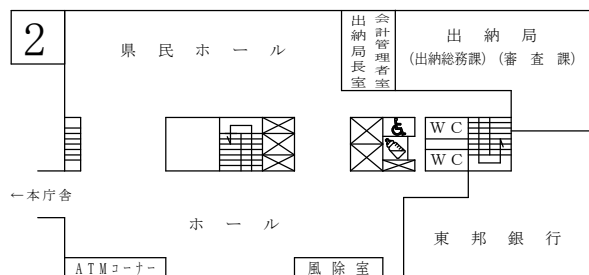

庁内案内

令和7年4月1日

西庁舎

南

北

みんなのトイレ設置場所
授乳室・ベビーベッド

福島県