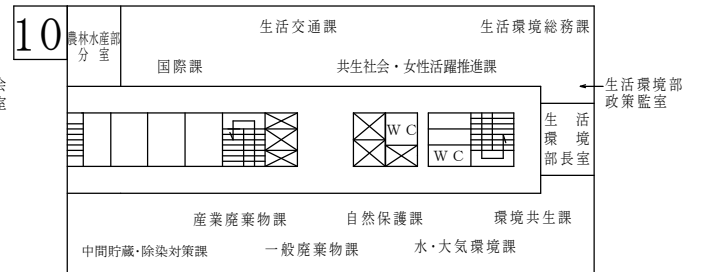

庁内案内

令和7年4月1日

西庁舎

南

北

みんなのトイレ設置場所
授乳室・ベビーベッド

福島県