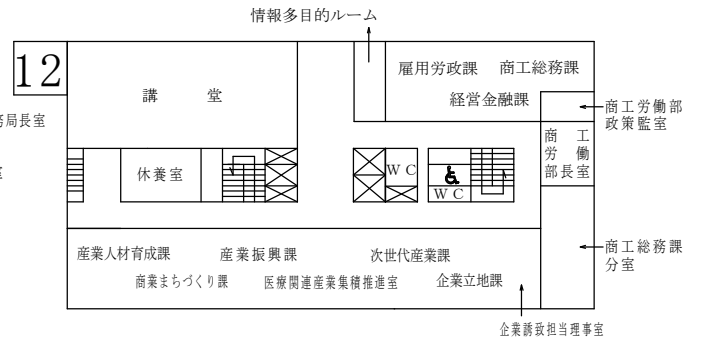

庁内案内

令和7年4月1日

西庁舎

南

北

みんなのトイレ設置場所
授乳室・ベビーベッド

福島県