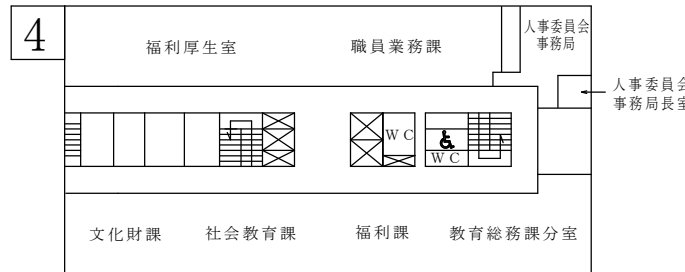

庁内案内

令和7年4月1日

西庁舎

南

北

みんなのトイレ設置場所
授乳室・ベビーベッド

福島県