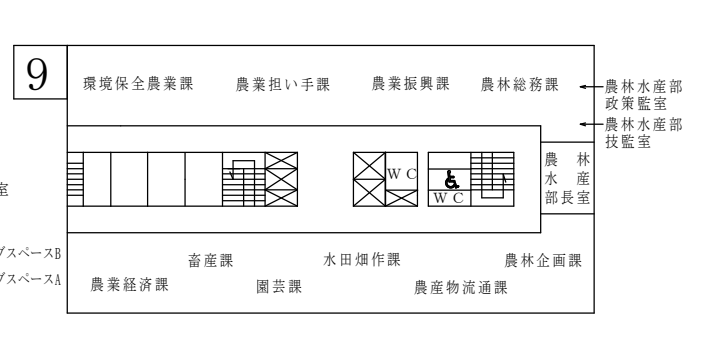

庁内案内

令和7年4月1日

西庁舎

南

北

みんなのトイレ設置場所
授乳室・ベビーベッド

福島県