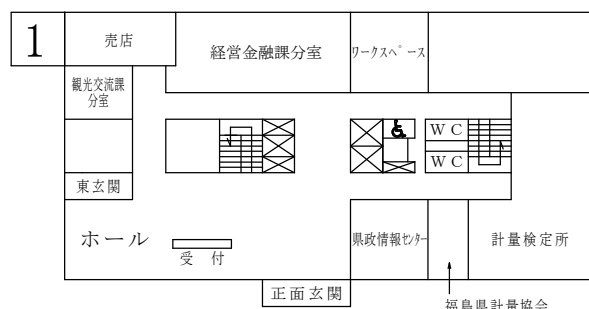

庁内案内

令和7年4月1日

西庁舎

南

北

みんなのトイレ設置場所
授乳室・ベビーベッド

福島県