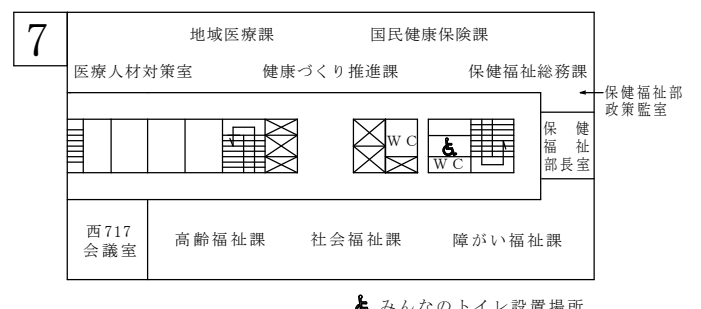

庁内案内

令和7年4月1日

西庁舎

南

北

みんなのトイレ設置場所
授乳室・ベビーベッド

福島県