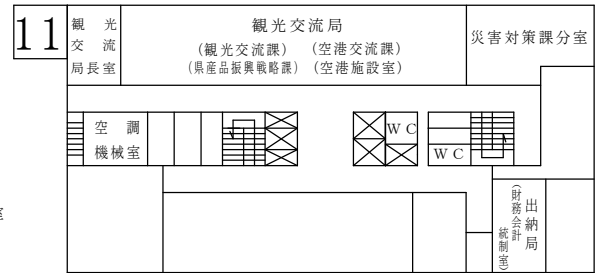

庁内案内

令和7年4月1日

西庁舎

南

北

みんなのトイレ設置場所
授乳室・ベビーベッド

福島県