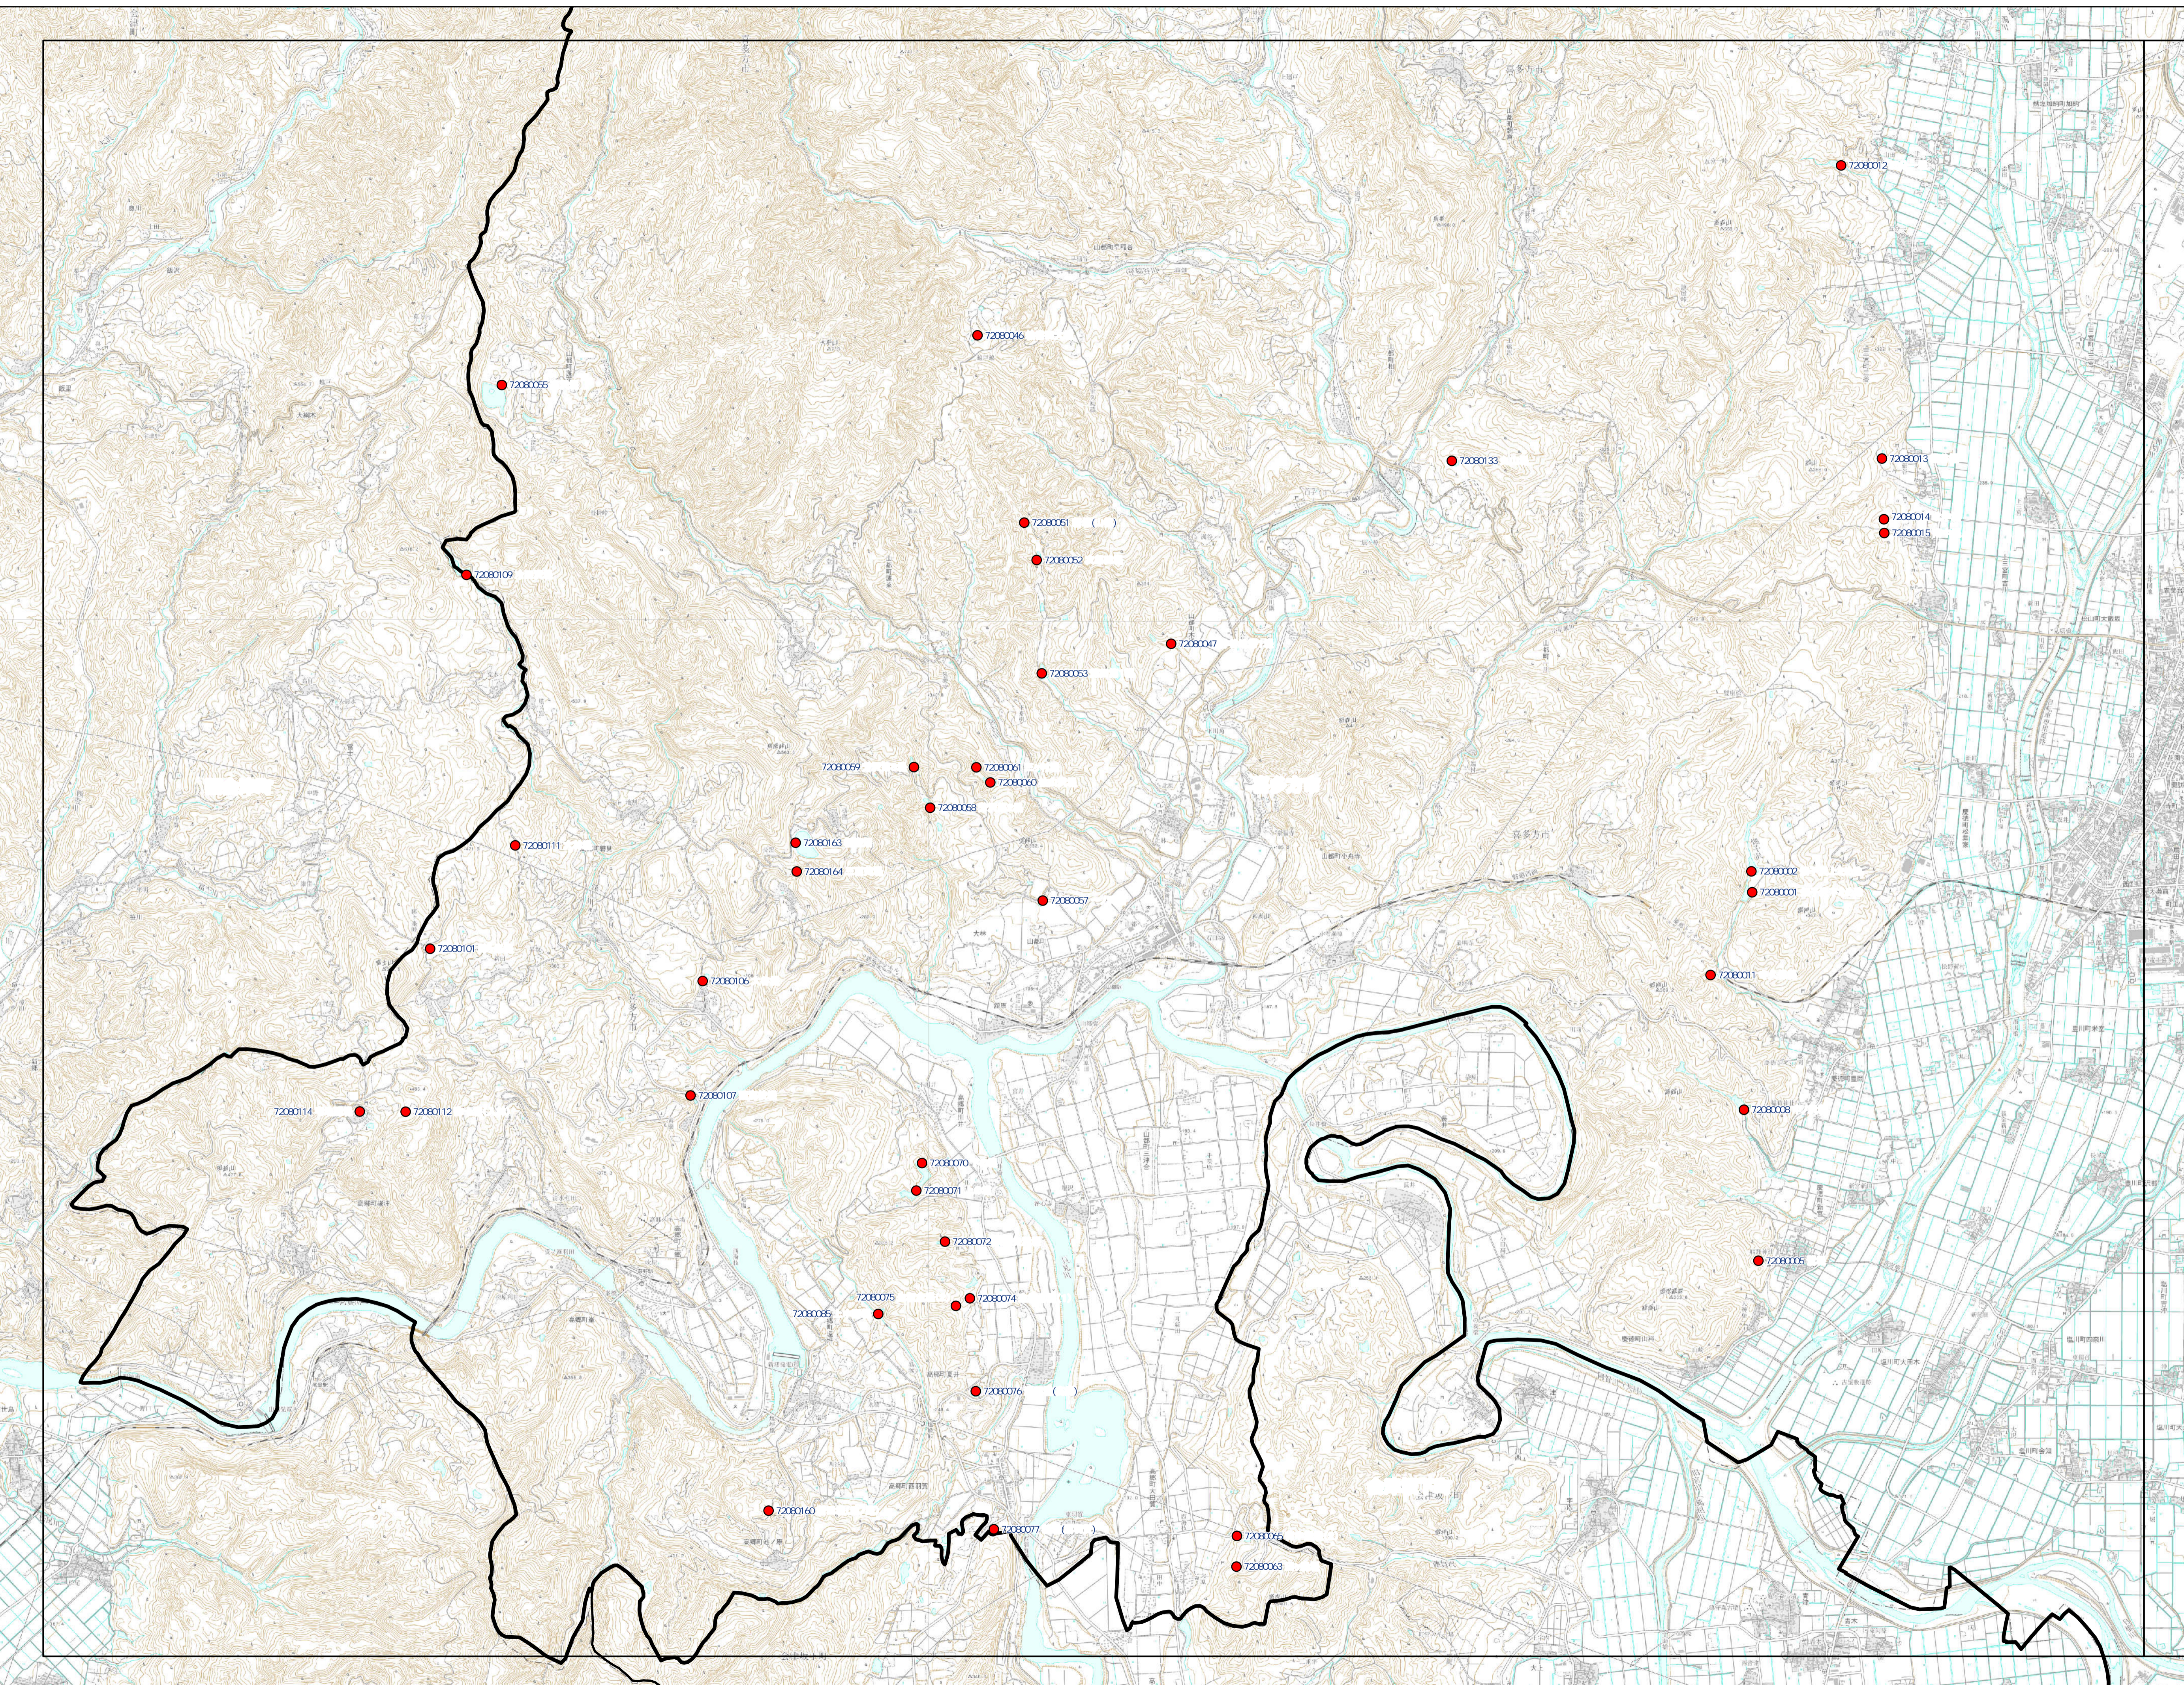

└
S=1:25,000

1 / 2

	0241-24-5238
	0241-23-1334

點號	面積 (m ²)	高度 (m)
7208001	436.12	34.0
7208002	486.15	16.0
7208003	367	2.0
7208004	367	22.0
7208005	507	5.0
7208006	367	23.0
7208007	367	9.0
7208008	4.0	4.0
7208009	3.0	3.0
7208010	51	11.5
7208011	366	9.8
7208012	305	31.0
7208013	304	165.2
7208014	302.1	40.5
7208015	397.7	397.7
7208016	4	24.9
7208017	1960	20.3
7208018	196	22.9
7208019	304	34.0
7208020	51.4	51.4
7208021	288	7.0
7208022	4061	123.0
7208023	4147	65.0
7208024	316	25.0
7208025	3125	20.0
7208026	3111	10.0
7208027	2913	14.0
7208028	353.2	13.0
7208029	50	5.0
7208030	1054	5.0
7208031	499	19.0
7208032	19	9.0
7208033	190	73.0
7208034	166.13	6.0
7208035	819	5.0
7208036	394	2.0
7208037	197	17.1
7208038	129	5.5
7208039	199.6	5.5
7208040	161.2	5.5

└
S=1:25,000

2 / 2

	0241-24-5238
	0241-23-1334

		(m ²)
72080017		250.0
72080018	3907	34.0
72080019		6.0
72080020	162	26.0
72080021		13.0
72080022		6.0
72080023	5157	6.0
72080024	3901	3.0
72080027	161	9.0
72080028	162	241.8
72080029	1959.1	19.0
72080030	826.1	12.0
72080032		12.0
72080033	2897.3	19.2
72080034		1,588.0