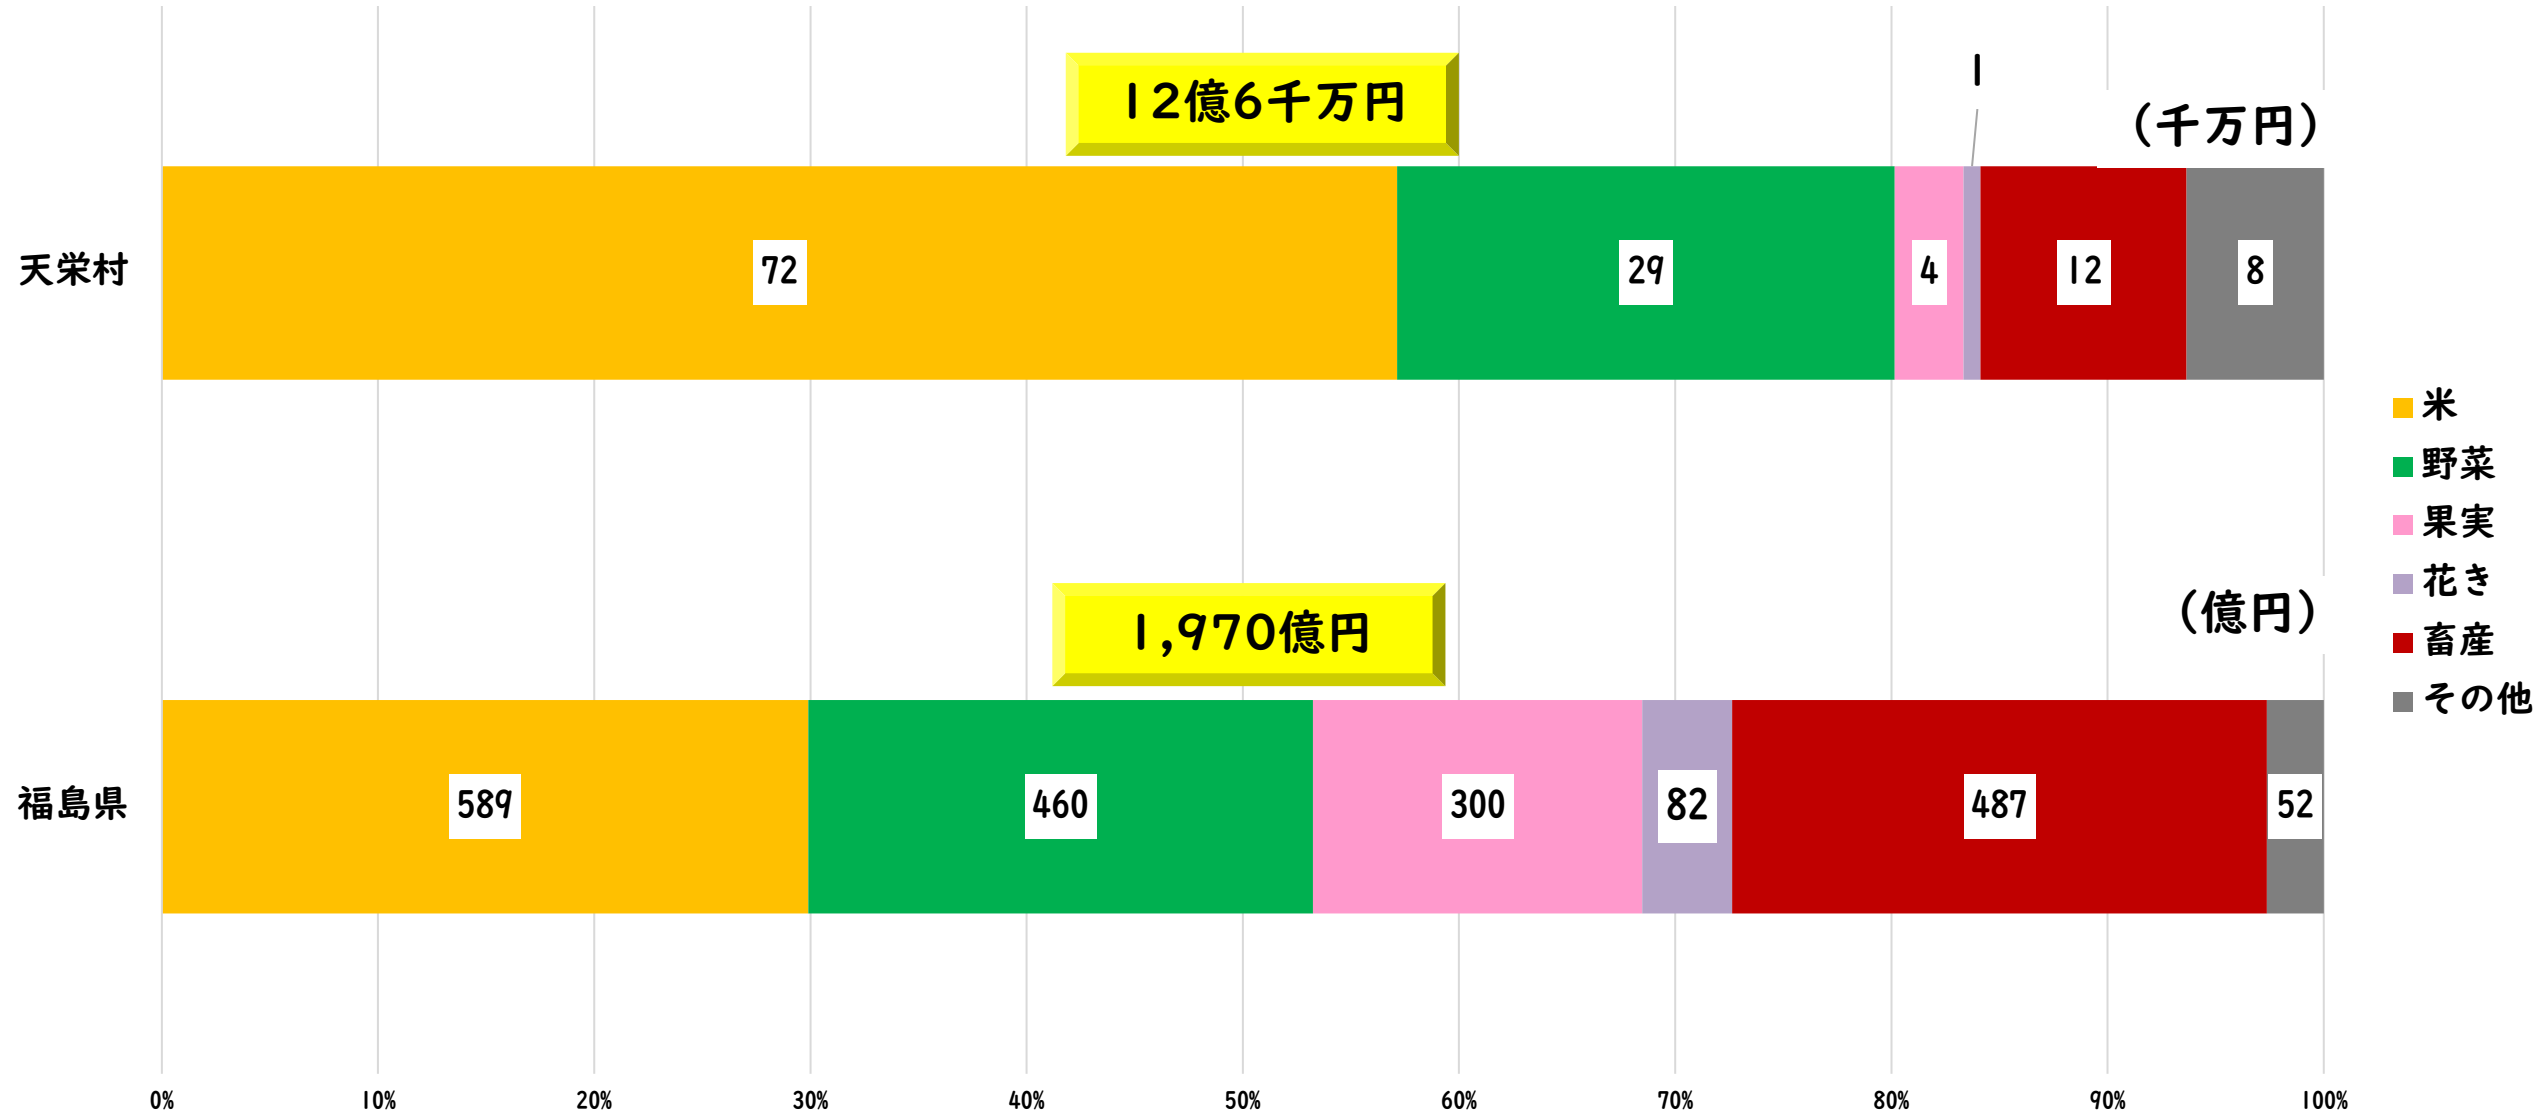

男性	1,366人
女性	1,463人
合計	2,829人

【人】

県内各市町村の面積（令和6年10月1日現在）

2 クイズに挑戦しよう！

2022年に天栄村で
一番お金をかせいだ農産物は何でしょう？

①米

②野菜

③くだもの

④畜産物（牛など）

正解

①米

2022年の米の産出額は
約7億2千万円で県内21位(59市町村)
※1位は郡山市で71億7千万円
全国では557位(1,741市区町村)

天栄村と福島県の農業産出額の割合

2023年に天栄村で
観光客が一番多かったのはどこでしょうか？

①羽鳥湖

②エンゼルフォレスト那須白河
(今のエンゼルフォレスト白河高原)

③道の駅「季の里天栄」

④グランディ羽鳥湖スキーリゾート

正解

③道の駅「季の里天栄」

観光地名	観光客数（人）
道の駅「季の里天栄」	156,505
羽鳥湖	105,356
エンゼルフォレスト那須白河	97,574
道の駅「羽鳥湖高原」	53,756
グランディ羽鳥湖スキーリゾート	41,883
湯本・二岐・天栄温泉	13,796

※ブリティッシュヒルズは調査対象外

天栄村の観光客数のうっぴりかわり

この食べ物はなんでしょう？

全国の「A」の月別購入額

全国の「B」の月別購入額

左の折れ線グラフは家庭でどのくらいの買い物をしたかを一か月ごとに調べたものです。A~Dのグラフが①~④のどの食べ物を指しているのかを考えてみましょう

① ケーキ

② チョコレート

③ みかん

④ 桃

全国の「C」の月別購入額