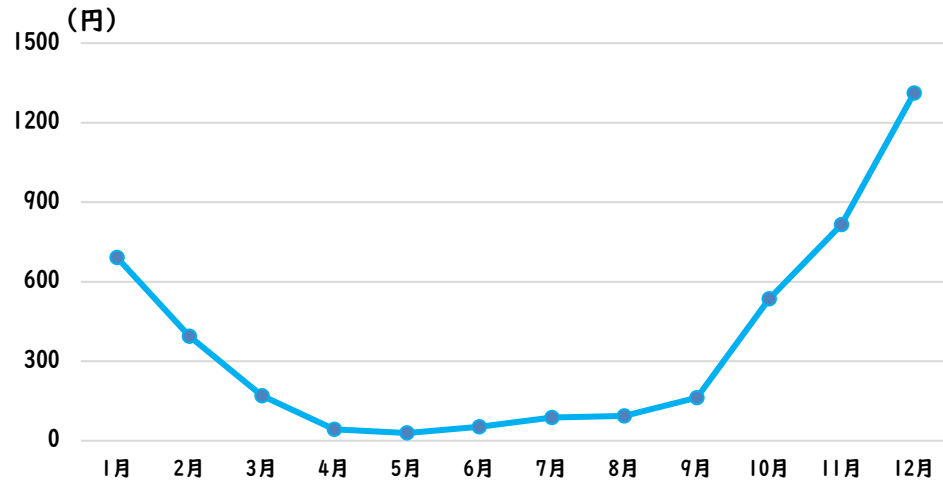

全国の「A」の月別購入額

全国の「B」の月別購入額

左の折れ線グラフは家庭でどのくらいの買い物をしたかを一か月ごとに調べたものです。A~Dのグラフが①~④のどの食べ物を指しているのかを考えてみましょう

① ケーキ

② チョコレート

③ みかん

④ 桃

全国の「C」の月別購入額

全国の「D」の月別購入額

正解

解説

全国の「みかん」の月別購入額

- みかんの旬は9月～3月
- 2022年の出荷量は全国で613,000トン
1個100gとすると61億3,000万個
- 2022年の出荷量日本一は和歌山県で、
137,900トン

全国の「チョコレート」の 月別購入額

- バレンタインデーのある2月に
購入額が急上昇する
- 2023年の生産量は240,204トン
小売金額は6,040億円