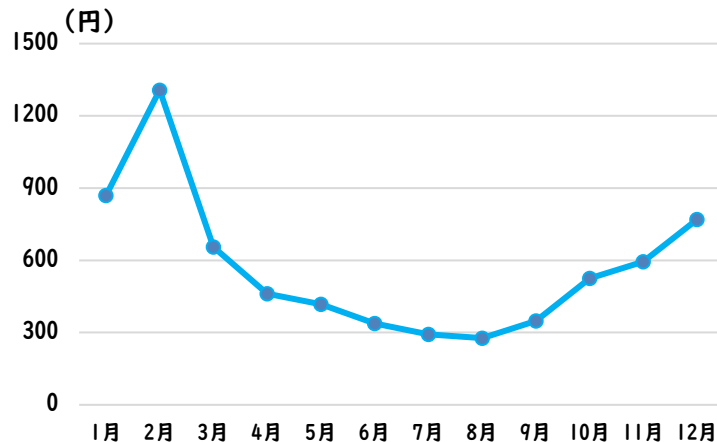

③道の駅「季の里天栄」

④グランディ羽鳥湖スキーリゾート

正解

③道の駅「季の里天栄」

観光地名	観光客数（人）
道の駅「季の里天栄」	156,505
羽鳥湖	105,356
エンゼルフォレスト那須白河	97,574
道の駅「羽鳥湖高原」	53,756
グランディ羽鳥湖スキーリゾート	41,883
湯本・二岐・天栄温泉	13,796

※ブリティッシュヒルズは調査対象外

天栄村の観光客数のうっぴりかわり

この食べ物はなんでしょう？

全国の「A」の月別購入額

全国の「B」の月別購入額

左の折れ線グラフは家庭でどのくらいの買い物をしたかを一か月ごとに調べたものです。A~Dのグラフが①~④のどの食べ物を指しているのかを考えてみましょう

① ケーキ

② チョコレート

③ みかん

④ 桃

全国の「C」の月別購入額