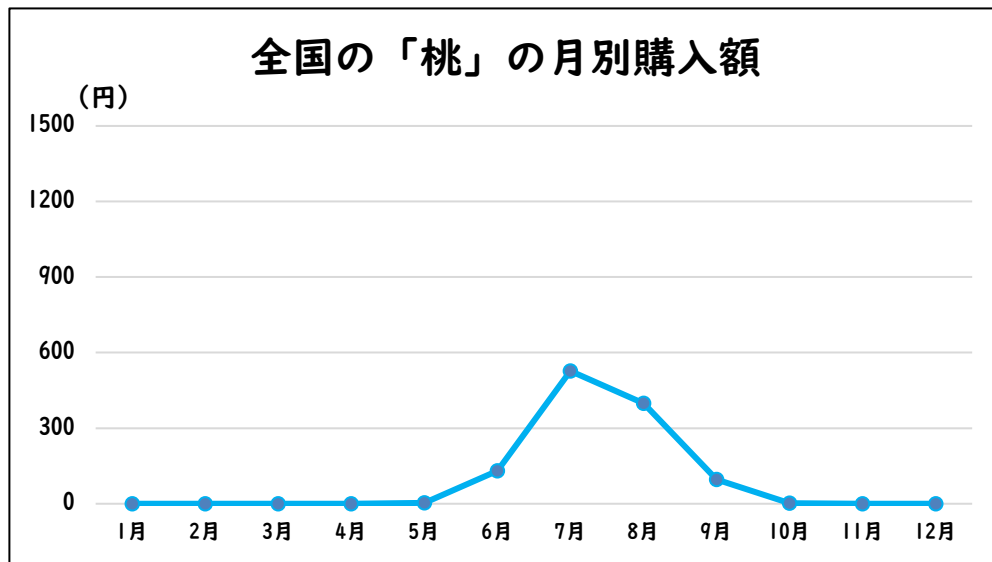

全国の「A」の月別購入額

全国の「B」の月別購入額

左の折れ線グラフは家庭でどのくらいの買い物をしたかを一か月ごとに調べたものです。A~Dのグラフが①~④のどの食べ物を指しているのかを考えてみましょう

① ケーキ

② チョコレート

③ みかん

④ 桃

全国の「C」の月別購入額

全国の「D」の月別購入額

正解

解説

全国の「みかん」の月別購入額

- みかんの旬は9月～3月
- 2022年の出荷量は全国で613,000トン
1個100gとすると61億3,000万個
- 2022年の出荷量日本一は和歌山県で、
137,900トン

全国の「チョコレート」の 月別購入額

- バレンタインデーのある2月に
購入額が急上昇する
- 2023年の生産量は240,204トン
小売金額は6,040億円

出典：総務省統計局「家計調査（2023年）」、
農林水産省「作物統計調査（令和4年）」、
全日本菓子協会「令和5年 菓子データ」

解説

- ・ クリスマスのある12月に購入額が急上昇する
- ・ ケーキは誕生日などでも購入するため、その他の月でも売上が安定している

- ・ 桃の旬は7月～8月
- ・ 2023年の出荷量は全国で101,900トン
1個250gとすると4億760万個
- ・ 2023年の出荷量日本一は山梨県で、32,000トン
福島県は2位で、26,500トン

統計とは

データを集めてグラフなどで表現して、
データの^{とくちょう}特徴を見つけること

見つけた特徴をまちづくりやビジネス、
よりよい生活を送るために生かす

もも支出金額

全国第1位

7,386円
(令和3年～令和5年平均)
出典：総務省「家計調査（二人以上の世帯）
品目別都道府県庁所在地及び政令指定都市
ランキング」

キビタン©福島県

全国醤油 品評会 入賞数