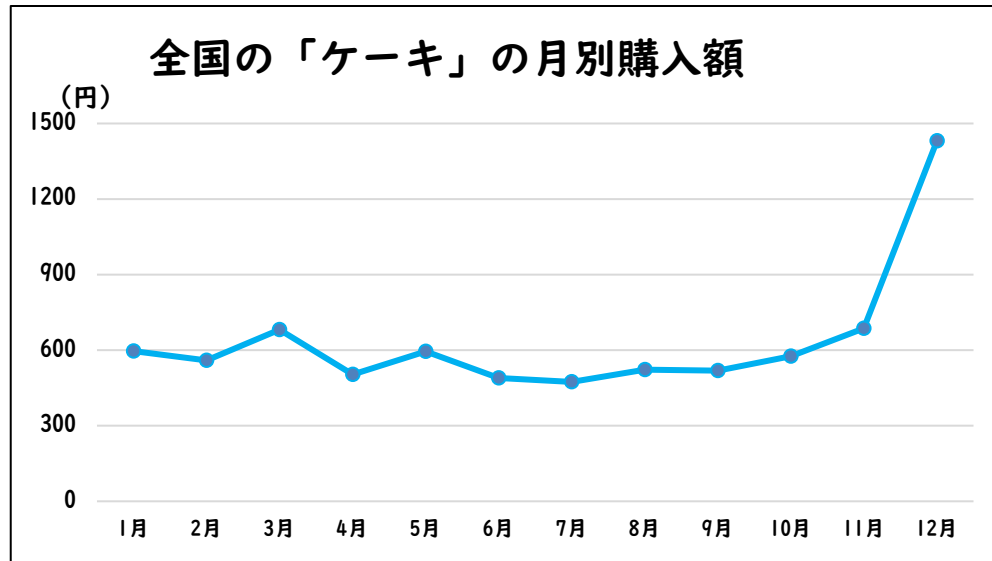

全国の「A」の月別購入額

全国の「B」の月別購入額

左の折れ線グラフは家庭でどのくらいの買い物をしたかを一か月ごとに調べたものです。A~Dのグラフが①~④のどの食べ物を指しているのかを考えてみましょう

① ケーキ

② チョコレート

③ みかん

④ 桃

全国の「C」の月別購入額

全国の「D」の月別購入額

正解

解説

全国の「みかん」の月別購入額

- みかんの旬は9月～3月
- 2022年の出荷量は全国で613,000トン
1個100gとすると61億3,000万個
- 2022年の出荷量日本一は和歌山県で、
137,900トン

全国の「チョコレート」の 月別購入額

- バレンタインデーのある2月に
購入額が急上昇する
- 2023年の生産量は240,204トン
小売金額は6,040億円

出典：総務省統計局「家計調査（2023年）」、
農林水産省「作物統計調査（令和4年）」、
全日本菓子協会「令和5年 菓子データ」

解説

- ・ クリスマスのある12月に購入額が急上昇する
- ・ ケーキは誕生日などでも購入するため、その他の月でも売上が安定している

- ・ 桃の旬は7月～8月
- ・ 2023年の出荷量は全国で101,900トン
1個250gとすると4億760万個
- ・ 2023年の出荷量日本一は山梨県で、32,000トン
福島県は2位で、26,500トン