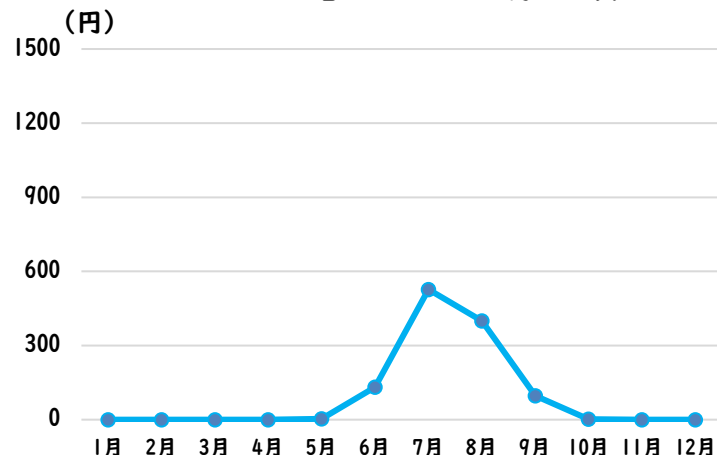

全国の「D」の月別購入額