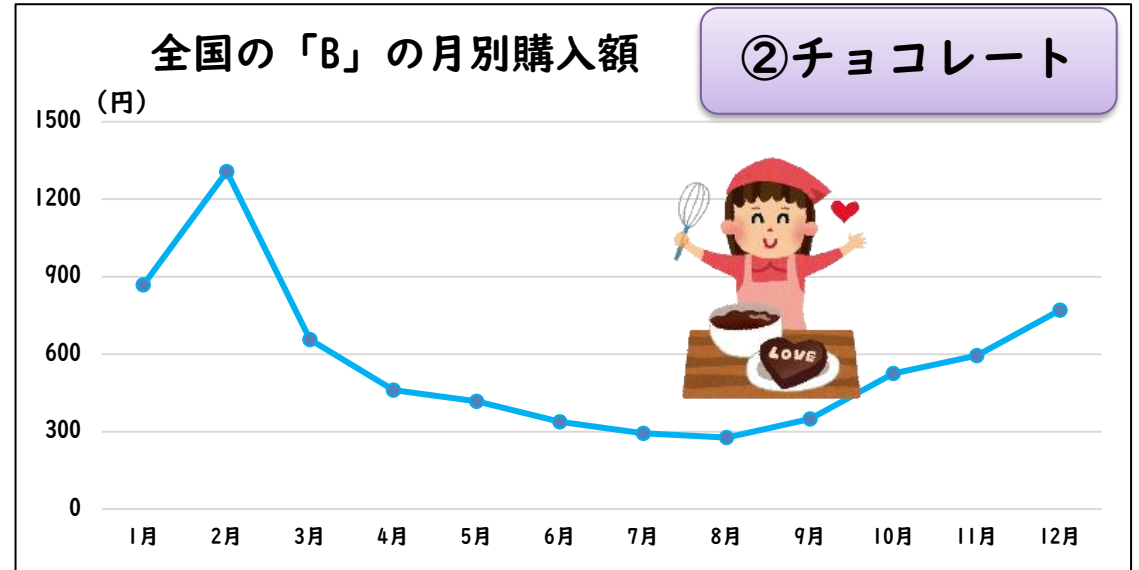

③道の駅「季の里天栄」

④グランディ羽鳥湖スキーリゾート

正解

③道の駅「季の里天栄」

観光地名	観光客数（人）
道の駅「季の里天栄」	156,505
羽鳥湖	105,356
エンゼルフォレスト那須白河	97,574
道の駅「羽鳥湖高原」	53,756
グランディ羽鳥湖スキーリゾート	41,883
湯本・二岐・天栄温泉	13,796

※ブリティッシュヒルズは調査対象外

天栄村の観光客数のうっぴりかわり

この食べ物はなんでしょう？

全国の「A」の月別購入額

全国の「B」の月別購入額

左の折れ線グラフは家庭でどのくらいの買い物をしたかを一か月ごとに調べたものです。A~Dのグラフが①~④のどの食べ物を指しているのかを考えてみましょう

① ケーキ

② チョコレート

③ みかん

④ 桃

全国の「C」の月別購入額

全国の「D」の月別購入額

正解

解説

全国の「みかん」の月別購入額

- みかんの旬は9月～3月
- 2022年の出荷量は全国で613,000トン
1個100gとすると61億3,000万個
- 2022年の出荷量日本一は和歌山県で、
137,900トン

全国の「チョコレート」の 月別購入額

- バレンタインデーのある2月に
購入額が急上昇する
- 2023年の生産量は240,204トン
小売金額は6,040億円