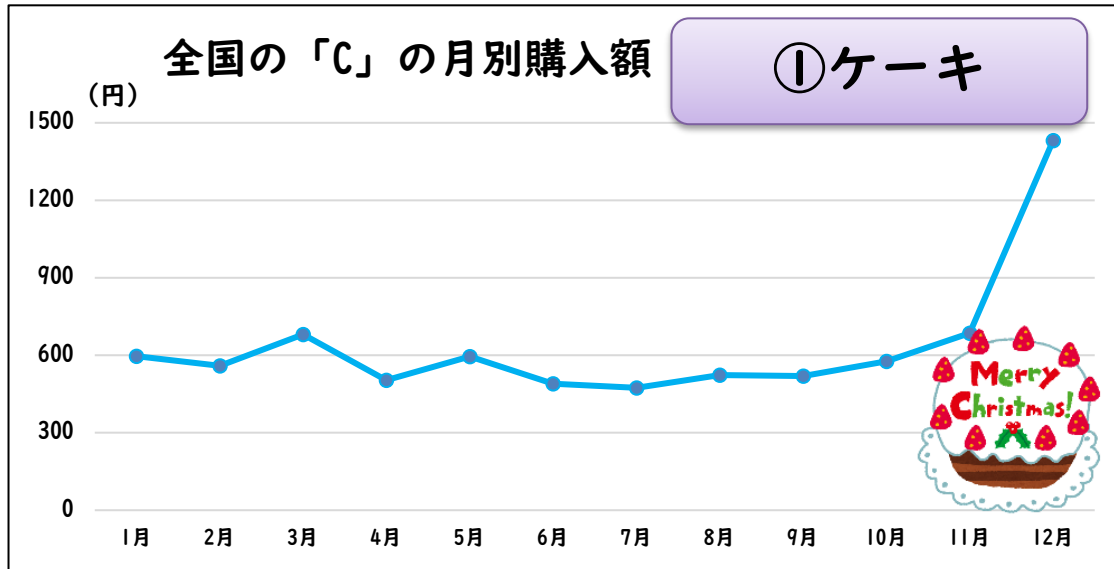

③道の駅「季の里天栄」

④グランディ羽鳥湖スキーリゾート

正解

③道の駅「季の里天栄」

観光地名	観光客数（人）
道の駅「季の里天栄」	156,505
羽鳥湖	105,356
エンゼルフォレスト那須白河	97,574
道の駅「羽鳥湖高原」	53,756
グランディ羽鳥湖スキーリゾート	41,883
湯本・二岐・天栄温泉	13,796

※ブリティッシュヒルズは調査対象外

天栄村の観光客数のうっぴりかわり

この食べ物はなんでしょう？

全国の「A」の月別購入額

全国の「B」の月別購入額

左の折れ線グラフは家庭でどのくらいの買い物をしたかを一か月ごとに調べたものです。A~Dのグラフが①~④のどの食べ物を指しているのかを考えてみましょう

① ケーキ

② チョコレート

③ みかん

④ 桃

全国の「C」の月別購入額

全国の「D」の月別購入額

正解

解説

全国の「みかん」の月別購入額

- みかんの旬は9月～3月
- 2022年の出荷量は全国で613,000トン
1個100gとすると61億3,000万個
- 2022年の出荷量日本一は和歌山県で、
137,900トン

全国の「チョコレート」の 月別購入額

- バレンタインデーのある2月に
購入額が急上昇する
- 2023年の生産量は240,204トン
小売金額は6,040億円