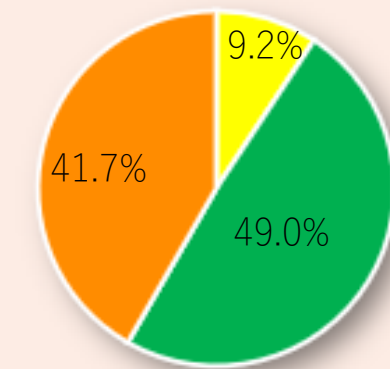

天栄村の人口のうっりかわり

天栄村の人口はこれからどうなるの？

1980年の人口は6,820人。
子どもも若い人も多く、お年寄りは少ない（ピラミッド型）。

【人】

天栄村の人口はこれからどうなるの？

2000年の人口は6,889人。
人口はほぼ変わらないが子どもが少なく、
お年寄りがふえている（ややツボ型）

男性	3,381人
女性	3,508人
合計	6,889人

■ 0～14歳
 ■ 15～64歳
■ 65歳以上

【人】

天栄村の人口はこれからどうなるの？

2025年は4,760人になりそう。
人口がへり、子どもがへる一方で、
5人に2人はお年寄りになっている（ツボ型）。

男性	2,366人
女性	2,394人
合計	4,760人

0～14歳 9.2%
15～64歳 49.0%
65歳以上 41.7%

【人】

天栄村の人口はこれからどうなるの？

このままだと2050年の人口は2,829人になりそう。
人口の半分はお年寄りになり、100人に6人は子どもになるかもしれない。
(逆ピラミッド型に近いツボ型)。

男性	1,366人
女性	1,463人
合計	2,829人

【人】

県内各市町村の面積（令和6年10月1日現在）

2 クイズに挑戦しよう！

2022年に天栄村で
一番お金をかせいだ農産物は何でしょう？

①米

②野菜

③くだもの