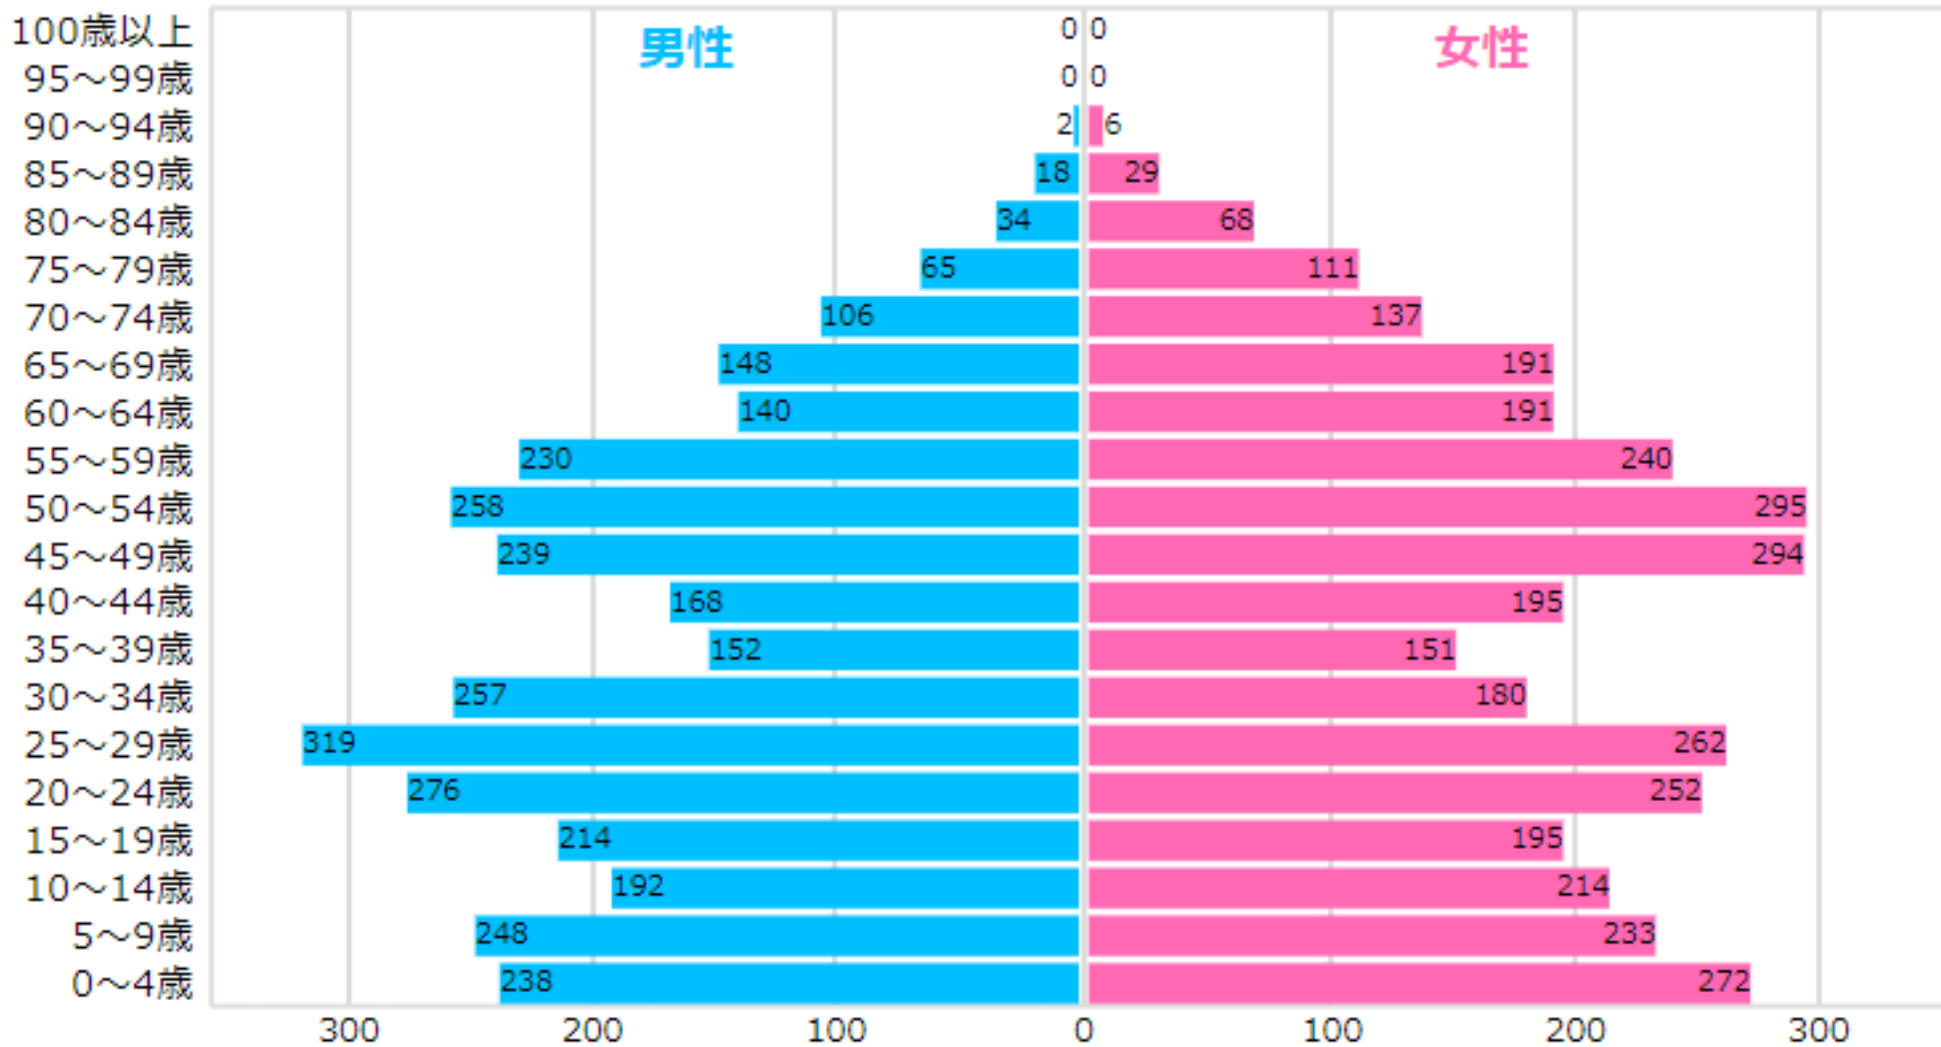

天栄村の地域別人口 (令和2年10月1日現在)

小地域	人口	主な施設
飯豊	1173	広戸小学校
大里	970	大里小学校
牧之内字児渡	727	
白子	452	
小川	325	
下松本字要谷	174	
高林	174	
上松本字板屋々敷	121	
柿之内	121	
上松本字戸ノ内屋敷	120	
田良尾字芝草	104	ブリティッシュヒルズ
上松本字上屋敷	91	
下松本字横内	77	
牧之内字日向 (文舎含む)	72	牧本小学校
牧之内字膳棚	60	
湯本字下河内	60	
湯本字中田	50	
湯本字居平	50	
田良尾字中平	48	
田良尾字滝上	45	
田良尾字野仲	41	湯本小学校
下松本字原畑	33	
田良尾字居平	25	
田良尾字宮下	25	
湯本字上長沼沢	18	
田良尾字更目木	17	
羽鳥	9	
田良尾字黒沢山	7	
上松本字元人沢	5	
湯本字鍋山	0	
田良尾字五倫林山	0	

天栄村の人口のうっりかわり

天栄村の人口はこれからどうなるの？

1980年の人口は6,820人。
子どもも若い人も多く、お年寄りは少ない（ピラミッド型）。

【人】

天栄村の人口はこれからどうなるの？

2000年の人口は6,889人。
人口はほぼ変わらないが子どもが少なく、
お年寄りがふえている（ややツボ型）

男性	3,381人
女性	3,508人
合計	6,889人

■ 0～14歳
 ■ 15～64歳
■ 65歳以上