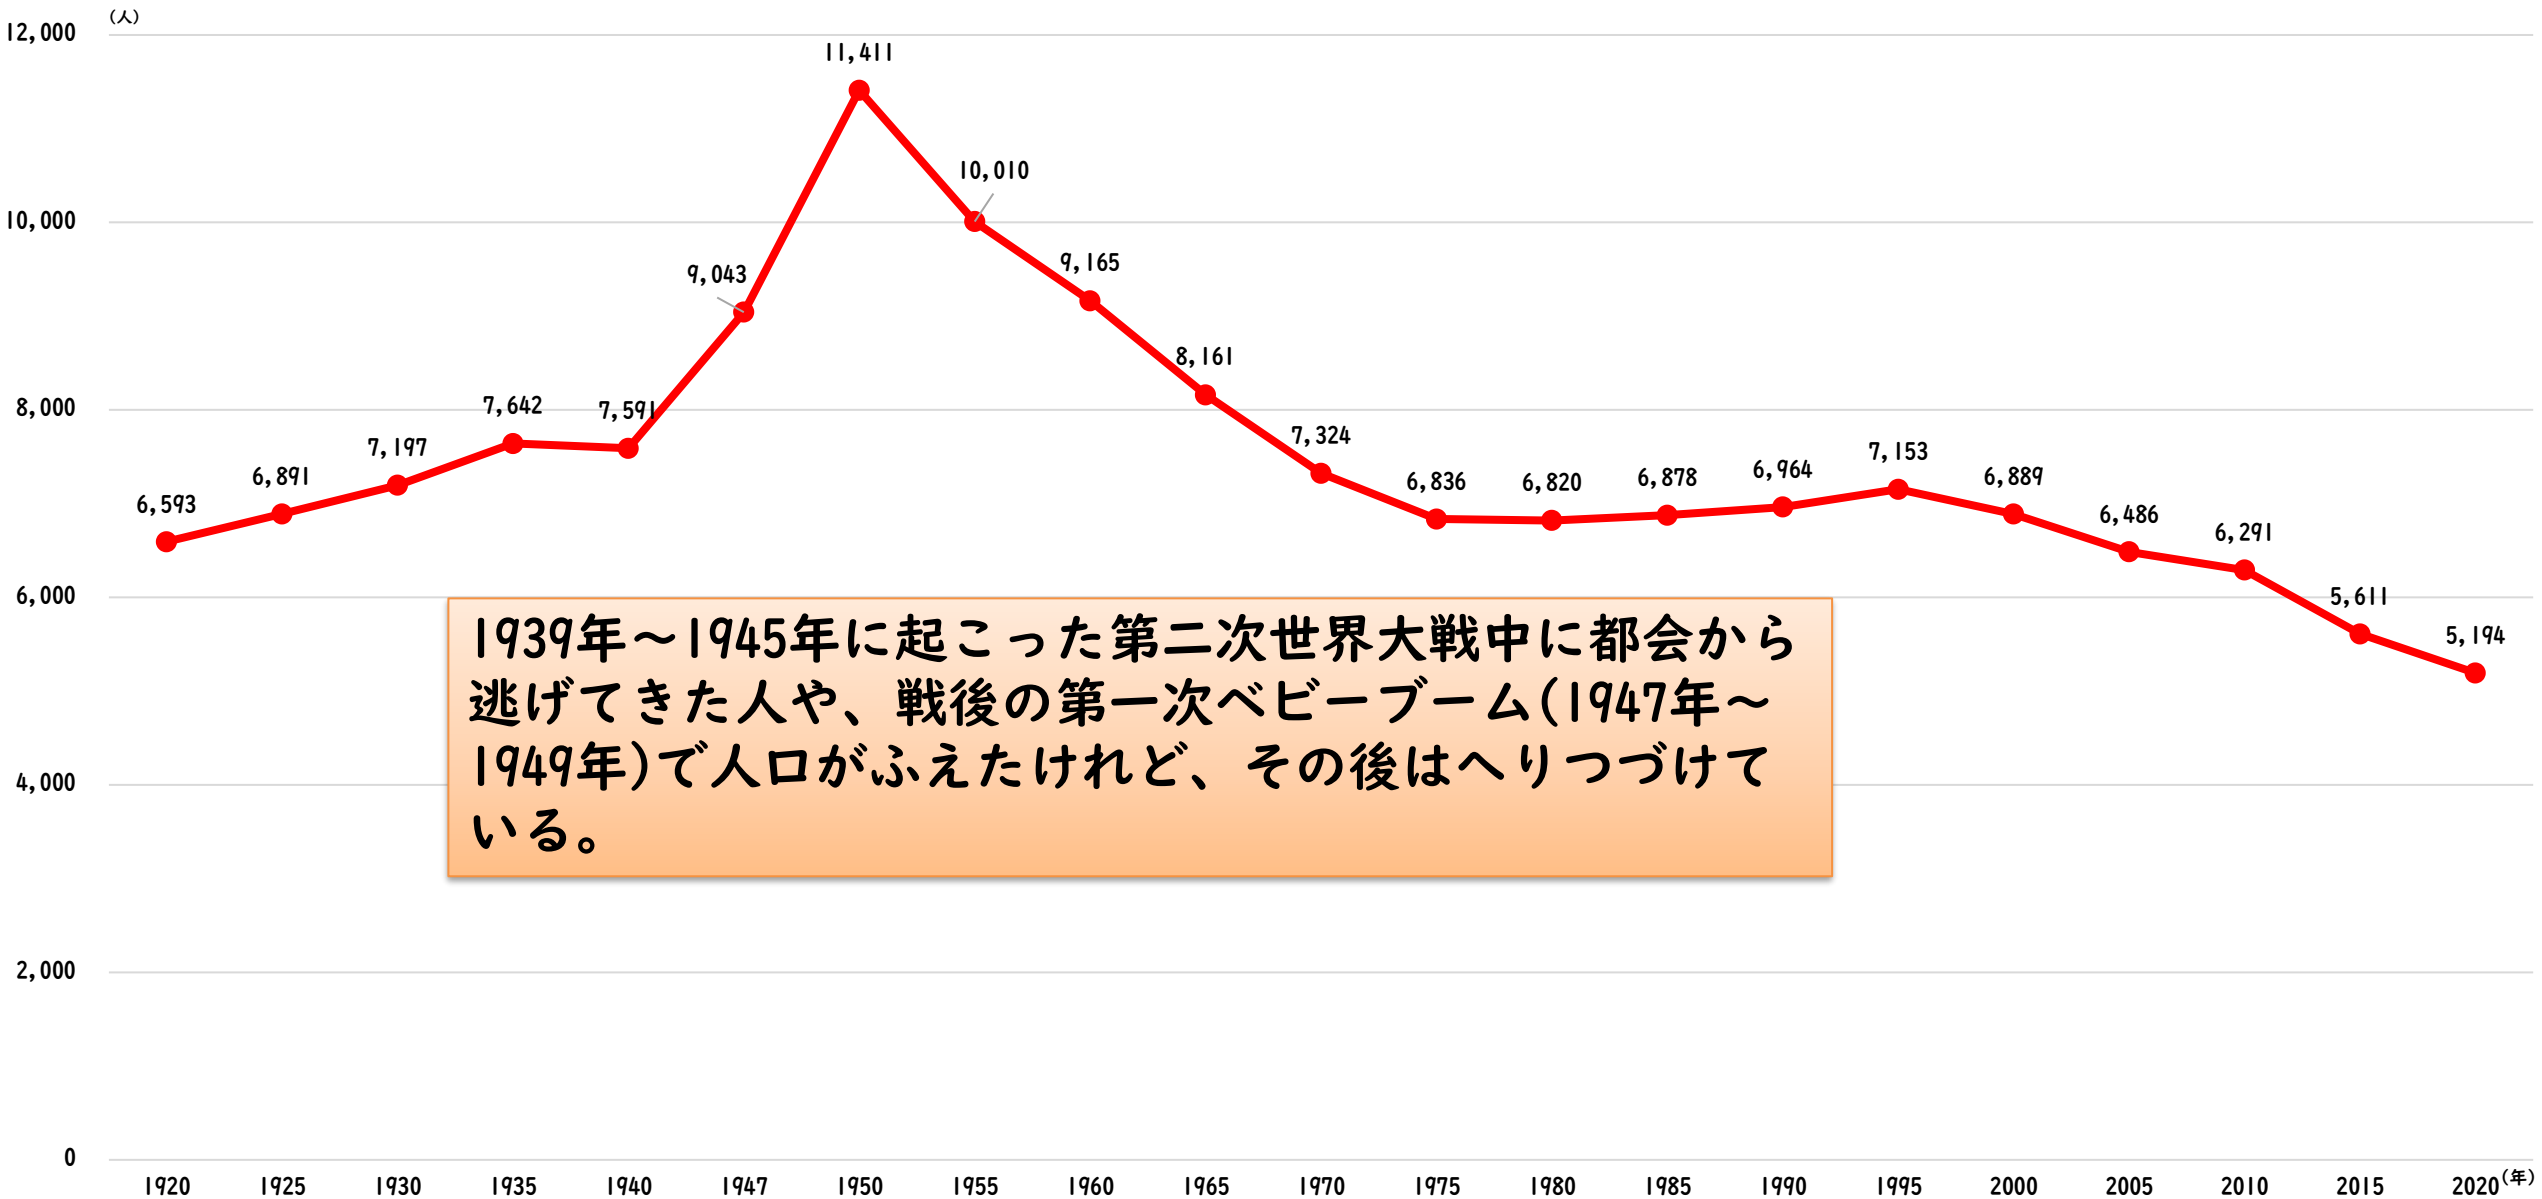

天栄村の人口のうっりかわり