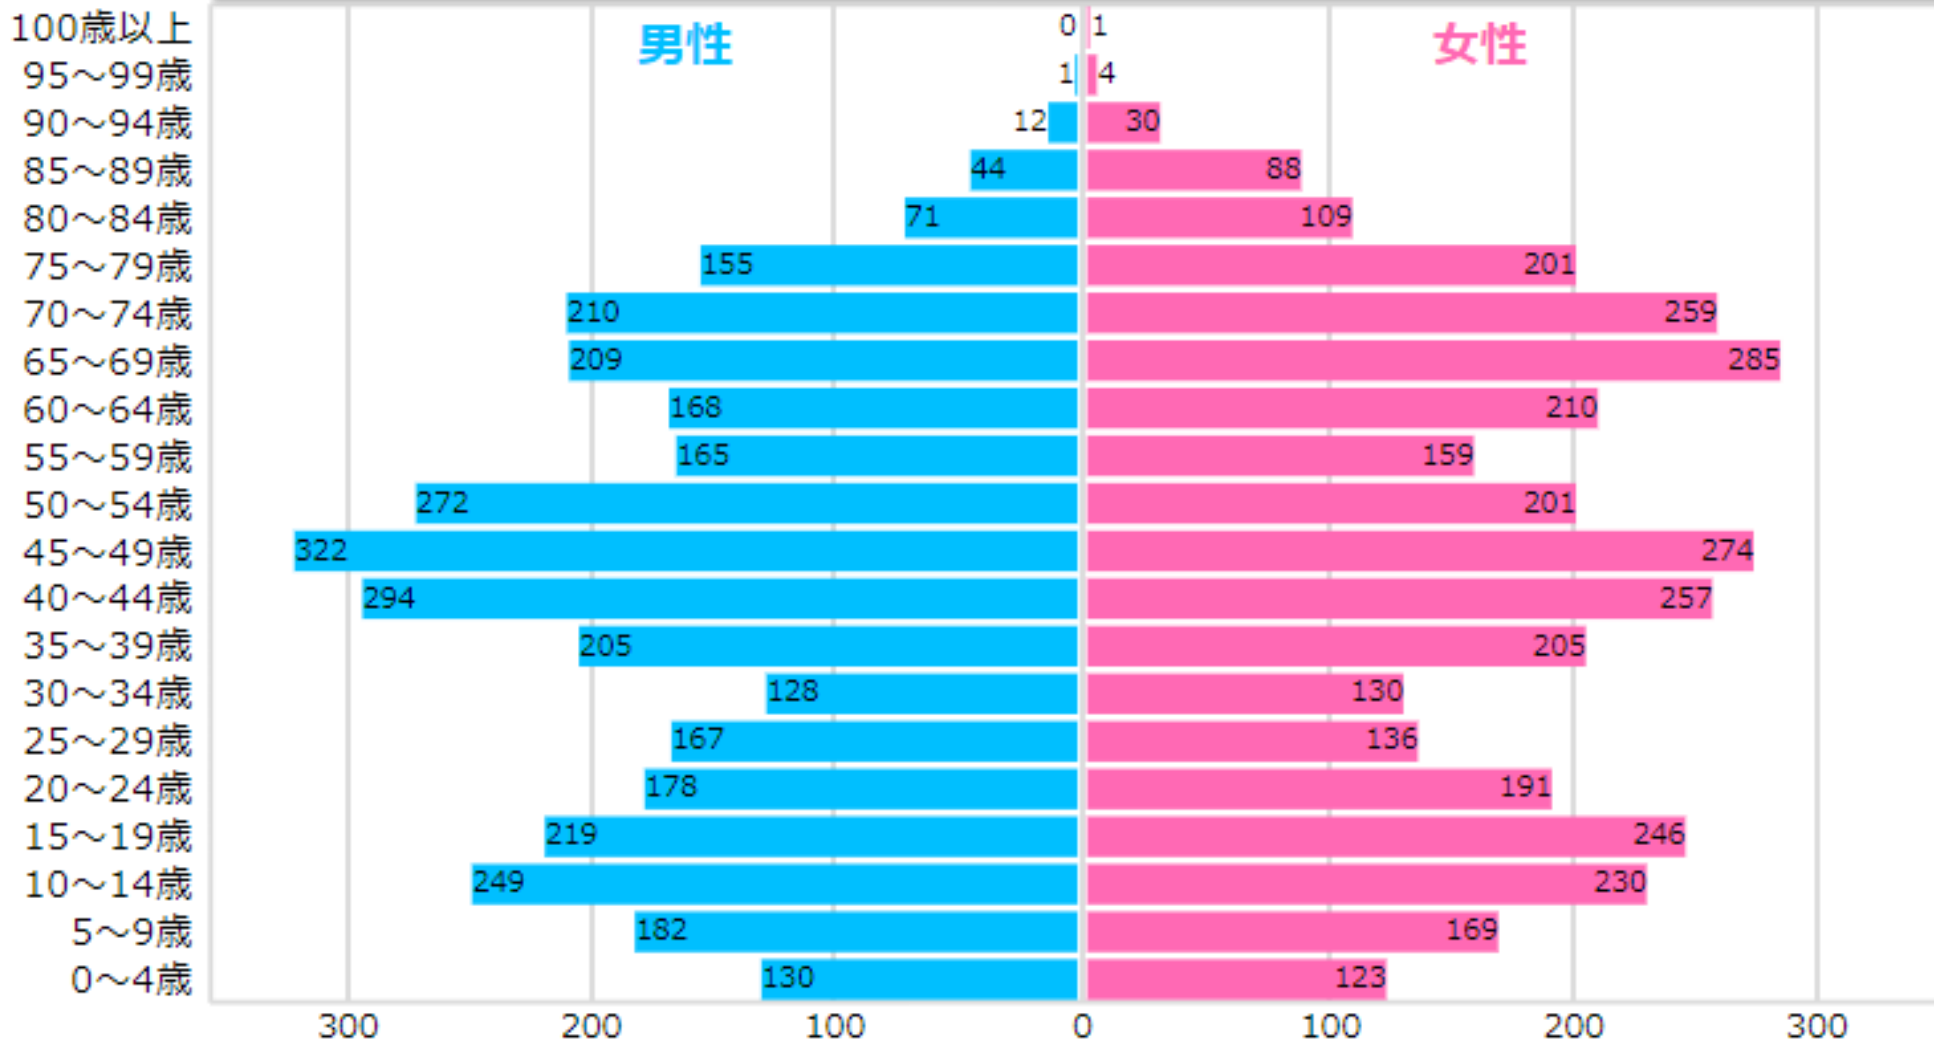

天栄村の人口のうっりかわり

天栄村の人口はこれからどうなるの？

1980年の人口は6,820人。
子どもも若い人も多く、お年寄りは少ない（ピラミッド型）。

【人】

天栄村の人口はこれからどうなるの？

2000年の人口は6,889人。
人口はほぼ変わらないが子どもが少なく、
お年寄りがふえている（ややツボ型）

男性	3,381人
女性	3,508人
合計	6,889人

■ 0～14歳
 ■ 15～64歳
■ 65歳以上

【人】

天栄村の人口はこれからどうなるの？

2025年は4,760人になりそう。
人口がへり、子どもがへる一方で、
5人に2人はお年寄りになっている（ツボ型）。

男性	2,366人
女性	2,394人
合計	4,760人

0～14歳 9.2%
15～64歳 49.0%
65歳以上 41.7%

【人】

天栄村の人口はこれからどうなるの？

このままだと2050年の人口は2,829人になりそう。
人口の半分はお年寄りになり、100人に6人は子どもになるかもしれない。
(逆ピラミッド型に近いツボ型)。