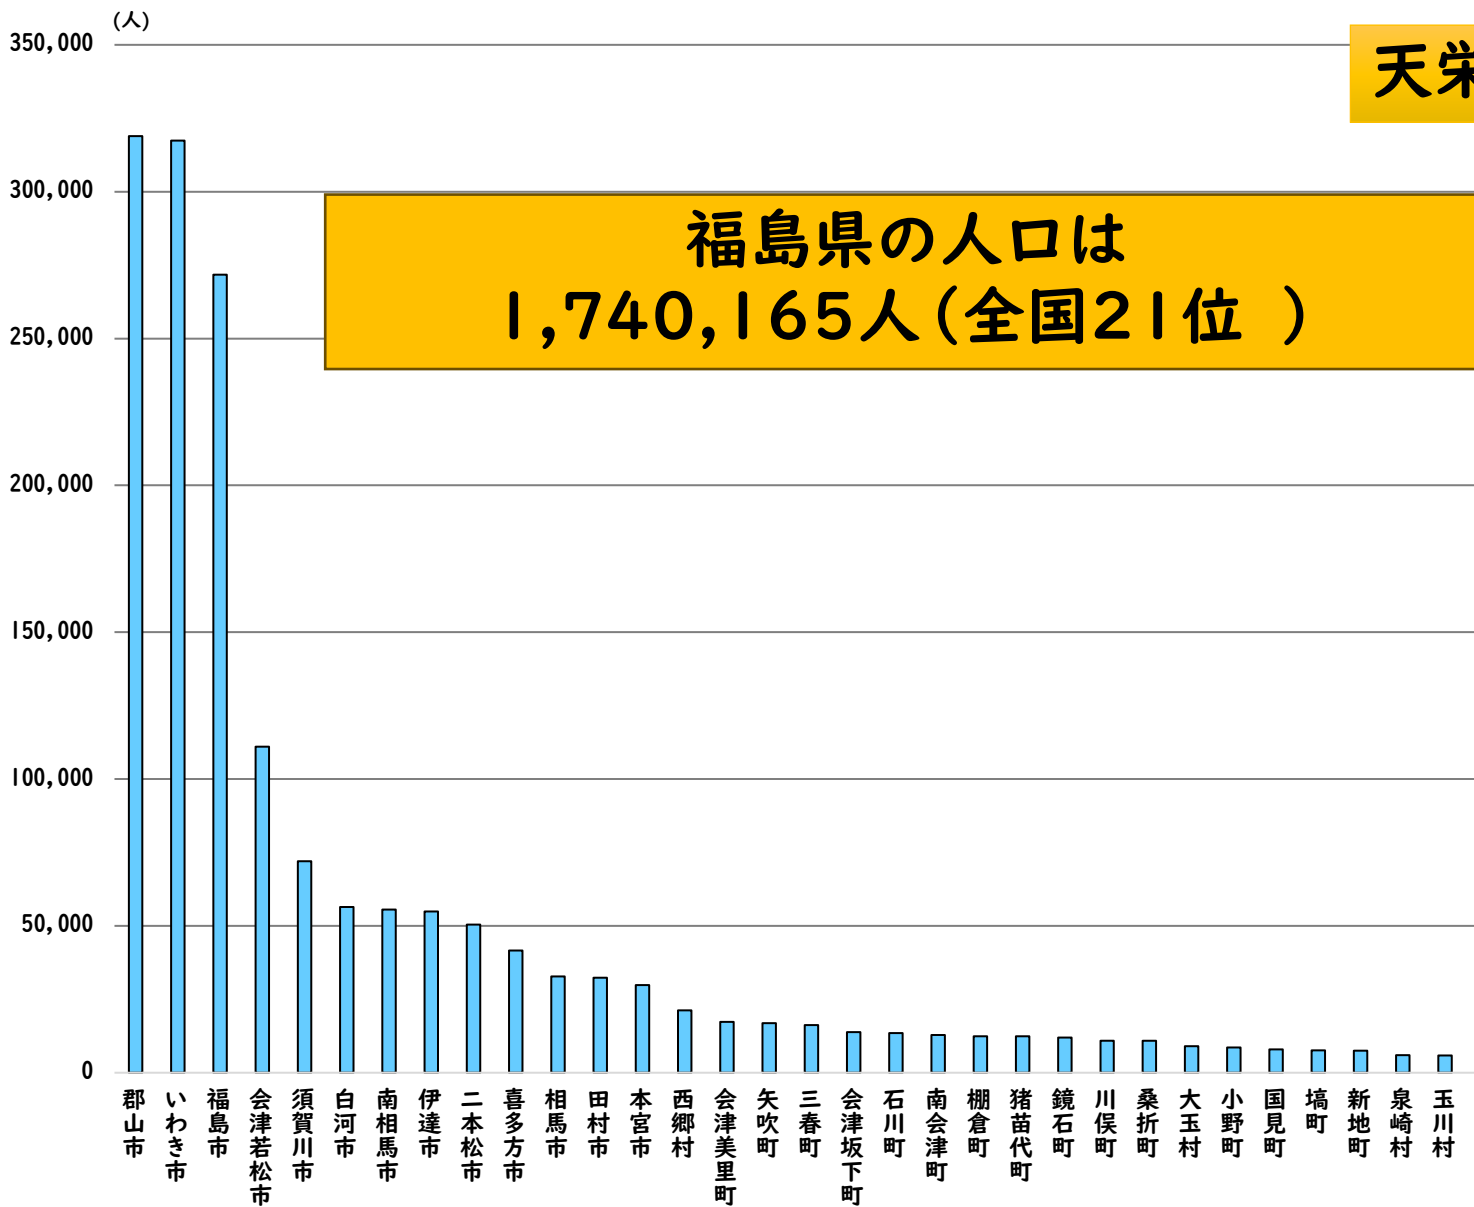

1 天栄村の人口を統計で見よう

天栄村の人口は何人でしょうか？
(令和6年12月1日現在)

①約2,500人

②約5,000人

③約10,000人

④約20,000人

正解

②約5,000人

正確には4,842人

男性 2,411人

女性 2,431人

県内各市町村の人口（令和6年12月1日現在）

天栄村の人口は県内で38番目に多い

福島県の人口は
1,740,165人（全国21位）

10万人以上
5万人以上10万人未満
1万人以上5万人未満
5千人以上1万人未満
5千人未満

※富岡町、大熊町、双葉町、浪江町については、東日本大震災・原子力災害による避難の影響により人数を表示しておりません。

天栄村の地域別人口 (令和2年10月1日現在)

小地域	人口	主な施設
飯豊	1173	広戸小学校
大里	970	大里小学校
牧之内字児渡	727	
白子	452	
小川	325	
下松本字要谷	174	
高林	174	
上松本字板屋々敷	121	
柿之内	121	
上松本字戸ノ内屋敷	120	
田良尾字芝草	104	ブリティッシュヒルズ
上松本字上屋敷	91	
下松本字横内	77	
牧之内字日向 (文舎含む)	72	牧本小学校
牧之内字膳棚	60	
湯本字下河内	60	
湯本字中田	50	
湯本字居平	50	
田良尾字中平	48	
田良尾字滝上	45	
田良尾字野仲	41	湯本小学校
下松本字原畑	33	
田良尾字居平	25	
田良尾字宮下	25	
湯本字上長沼沢	18	
田良尾字更目木	17	
羽鳥	9	
田良尾字黒沢山	7	
上松本字元人沢	5	
湯本字鍋山	0	
田良尾字五倫林山	0	

天栄村の人口のうっりかわり

天栄村の人口はこれからどうなるの？

1980年の人口は6,820人。
子どもも若い人も多く、お年寄りは少ない（ピラミッド型）。

【人】

天栄村の人口はこれからどうなるの？

2000年の人口は6,889人。
人口はほぼ変わらないが子どもが少なく、
お年寄りがふえている（ややツボ型）

男性	3,381人
女性	3,508人
合計	6,889人

■ 0～14歳
 ■ 15～64歳
■ 65歳以上