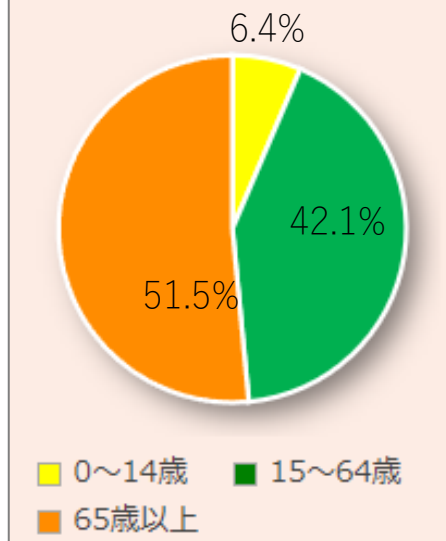

天栄村の人口のうっりかわり

天栄村の人口はこれからどうなるの？

1980年の人口は6,820人。
子どもも若い人も多く、お年寄りは少ない（ピラミッド型）。

【人】

天栄村の人口はこれからどうなるの？

2000年の人口は6,889人。
人口はほぼ変わらないが子どもが少なく、
お年寄りがふえている（ややツボ型）

男性	3,381人
女性	3,508人
合計	6,889人

■ 0～14歳
 ■ 15～64歳
■ 65歳以上

【人】

天栄村の人口はこれからどうなるの？

2025年は4,760人になりそう。
人口がへり、子どもがへる一方で、
5人に2人はお年寄りになっている（ツボ型）。

男性	2,366人
女性	2,394人
合計	4,760人

0～14歳 9.2%
15～64歳 49.0%
65歳以上 41.7%

【人】

天栄村の人口はこれからどうなるの？

このままだと2050年の人口は2,829人になりそう。
人口の半分はお年寄りになり、100人に6人は子どもになるかもしれない。
(逆ピラミッド型に近いツボ型)。

男性	1,366人
女性	1,463人
合計	2,829人

【人】

県内各市町村の面積（令和6年10月1日現在）

2 クイズに挑戦しよう！

2022年に天栄村で
一番お金をかせいだ農産物は何でしょう？

①米

②野菜

③くだもの