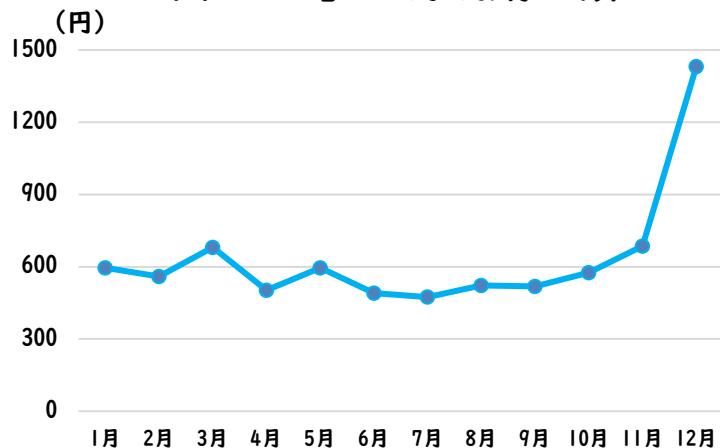

③道の駅「季の里天栄」

④グランディ羽鳥湖スキーリゾート

正解

③道の駅「季の里天栄」

観光地名	観光客数（人）
道の駅「季の里天栄」	156,505
羽鳥湖	105,356
エンゼルフォレスト那須白河	97,574
道の駅「羽鳥湖高原」	53,756
グランディ羽鳥湖スキーリゾート	41,883
湯本・二岐・天栄温泉	13,796

※ブリティッシュヒルズは調査対象外

天栄村の観光客数のうっぴりかわり

この食べ物はなんでしょう？

全国の「A」の月別購入額

全国の「B」の月別購入額

左の折れ線グラフは家庭でどのくらいの買い物をしたかを一か月ごとに調べたものです。A~Dのグラフが①~④のどの食べ物を指しているのかを考えてみましょう

① ケーキ

② チョコレート

③ みかん

④ 桃

全国の「C」の月別購入額