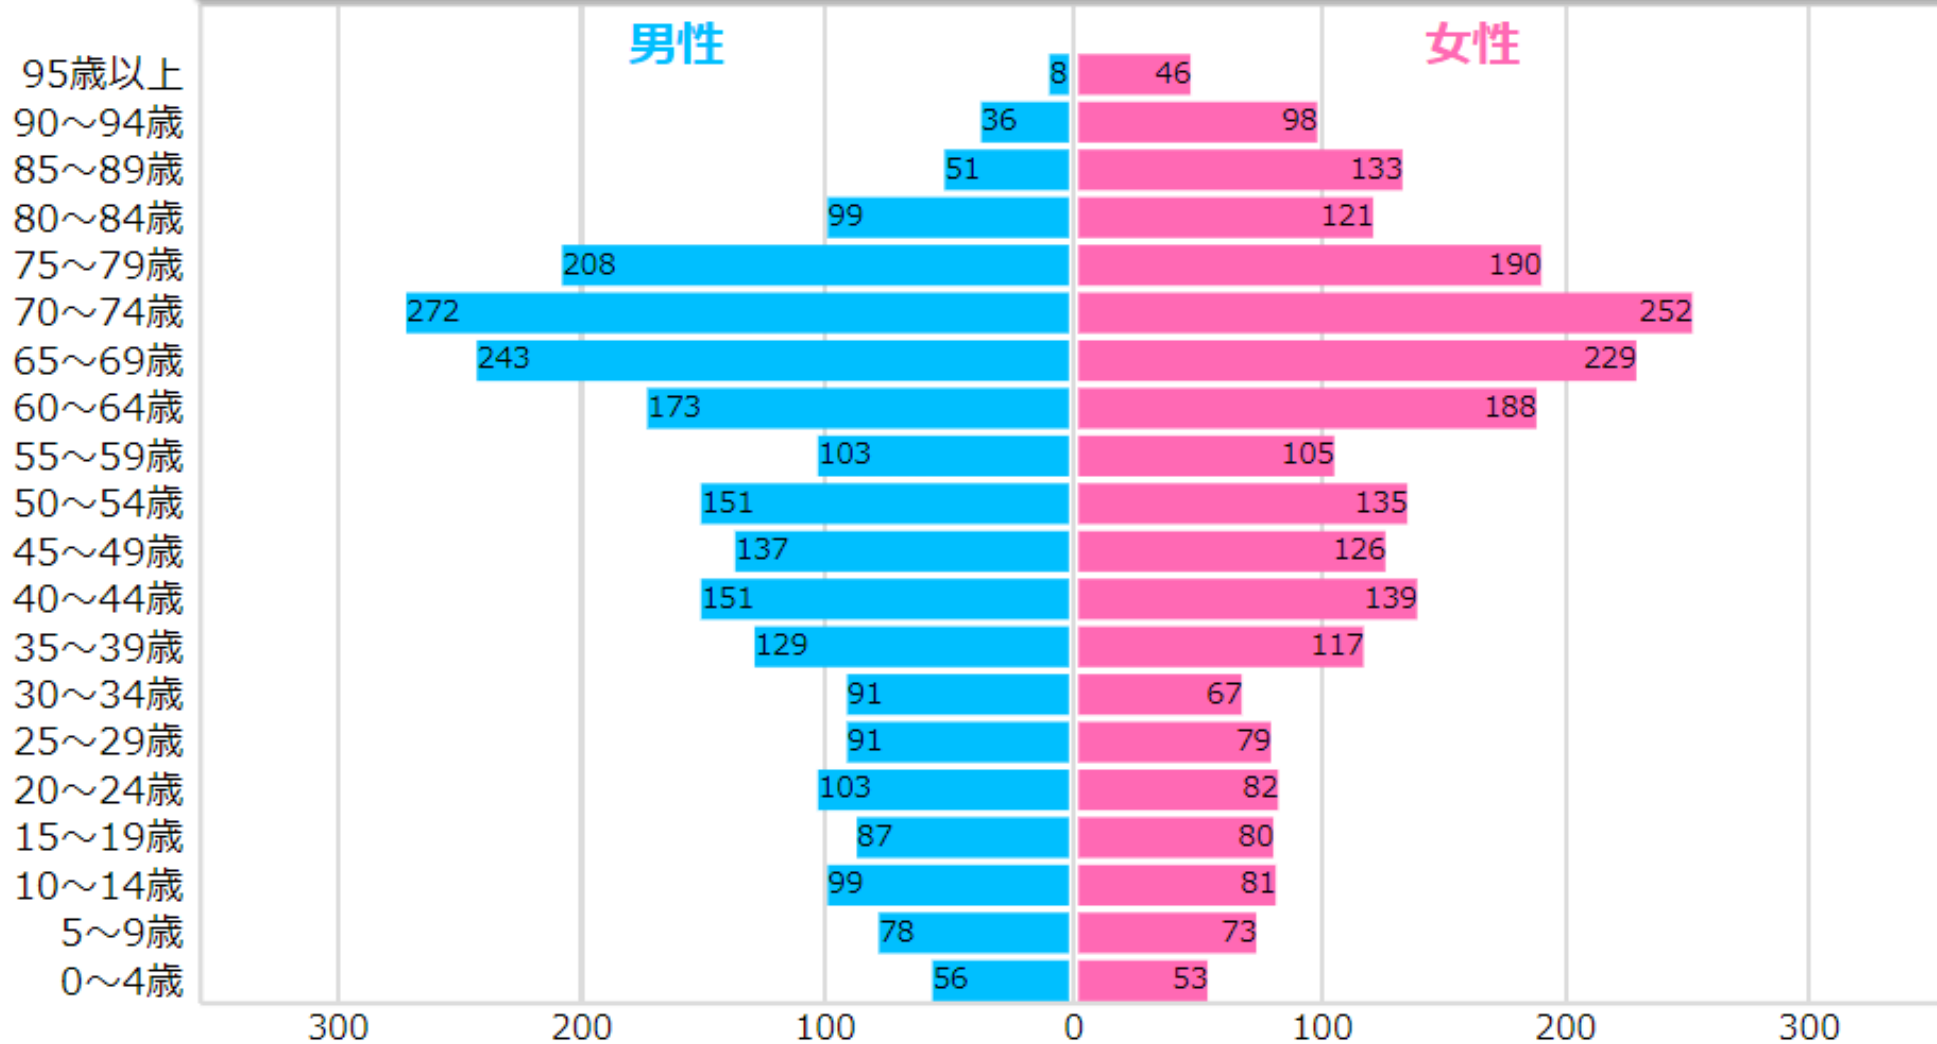

天栄村の人口のうっりかわり

天栄村の人口はこれからどうなるの？

1980年の人口は6,820人。
子どもも若い人も多く、お年寄りは少ない（ピラミッド型）。

【人】

天栄村の人口はこれからどうなるの？

2000年の人口は6,889人。
人口はほぼ変わらないが子どもが少なく、
お年寄りがふえている（ややツボ型）

男性	3,381人
女性	3,508人
合計	6,889人

■ 0～14歳
 ■ 15～64歳
■ 65歳以上

【人】

天栄村の人口はこれからどうなるの？

2025年は4,760人になりそう。
人口がへり、子どもがへる一方で、
5人に2人はお年寄りになっている（ツボ型）。

男性	2,366人
女性	2,394人
合計	4,760人

0～14歳 9.2%
15～64歳 49.0%
65歳以上 41.7%

【人】

天栄村の人口はこれからどうなるの？

このままだと2050年の人口は2,829人になりそう。
人口の半分はお年寄りになり、100人に6人は子どもになるかもしれない。
(逆ピラミッド型に近いツボ型)。