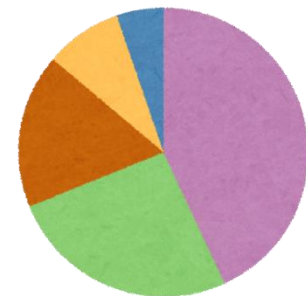

～ふくしま統計出前授業～

天栄村立牧本小学校

ふくしま応援！ペコ太郎

福島県企画調整部統計課

キビタン@福島県

今日のおはなし

1 天栄村の人口を統計で見よう

2 クイズに挑戦!