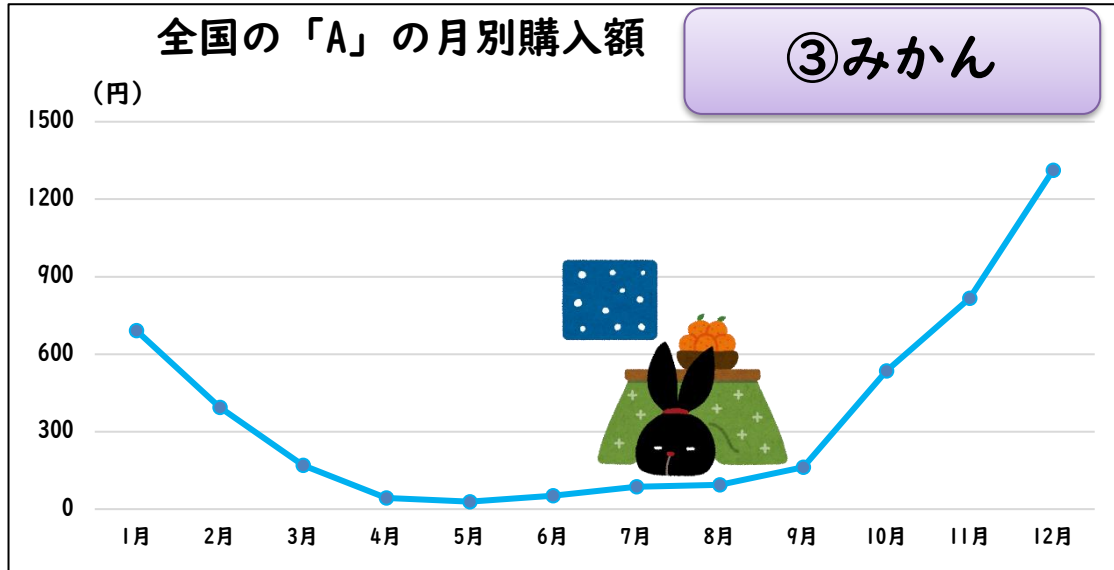

③道の駅「季の里天栄」

④グランディ羽鳥湖スキーリゾート

正解

③道の駅「季の里天栄」

観光地名	観光客数（人）
道の駅「季の里天栄」	156,505
羽鳥湖	105,356
エンゼルフォレスト那須白河	97,574
道の駅「羽鳥湖高原」	53,756
グランディ羽鳥湖スキーリゾート	41,883
湯本・二岐・天栄温泉	13,796

※ブリティッシュヒルズは調査対象外

天栄村の観光客数のうっぴりかわり

この食べ物はなんでしょう？

全国の「A」の月別購入額

全国の「B」の月別購入額

左の折れ線グラフは家庭でどのくらいの買い物をしたかを一か月ごとに調べたものです。A~Dのグラフが①~④のどの食べ物を指しているのかを考えてみましょう

① ケーキ

② チョコレート

③ みかん

④ 桃

全国の「C」の月別購入額

全国の「D」の月別購入額

正解

解説

全国の「みかん」の月別購入額

- みかんの旬は9月～3月
- 2022年の出荷量は全国で613,000トン
1個100gとすると61億3,000万個
- 2022年の出荷量日本一は和歌山県で、
137,900トン

全国の「チョコレート」の 月別購入額

- バレンタインデーのある2月に
購入額が急上昇する
- 2023年の生産量は240,204トン
小売金額は6,040億円