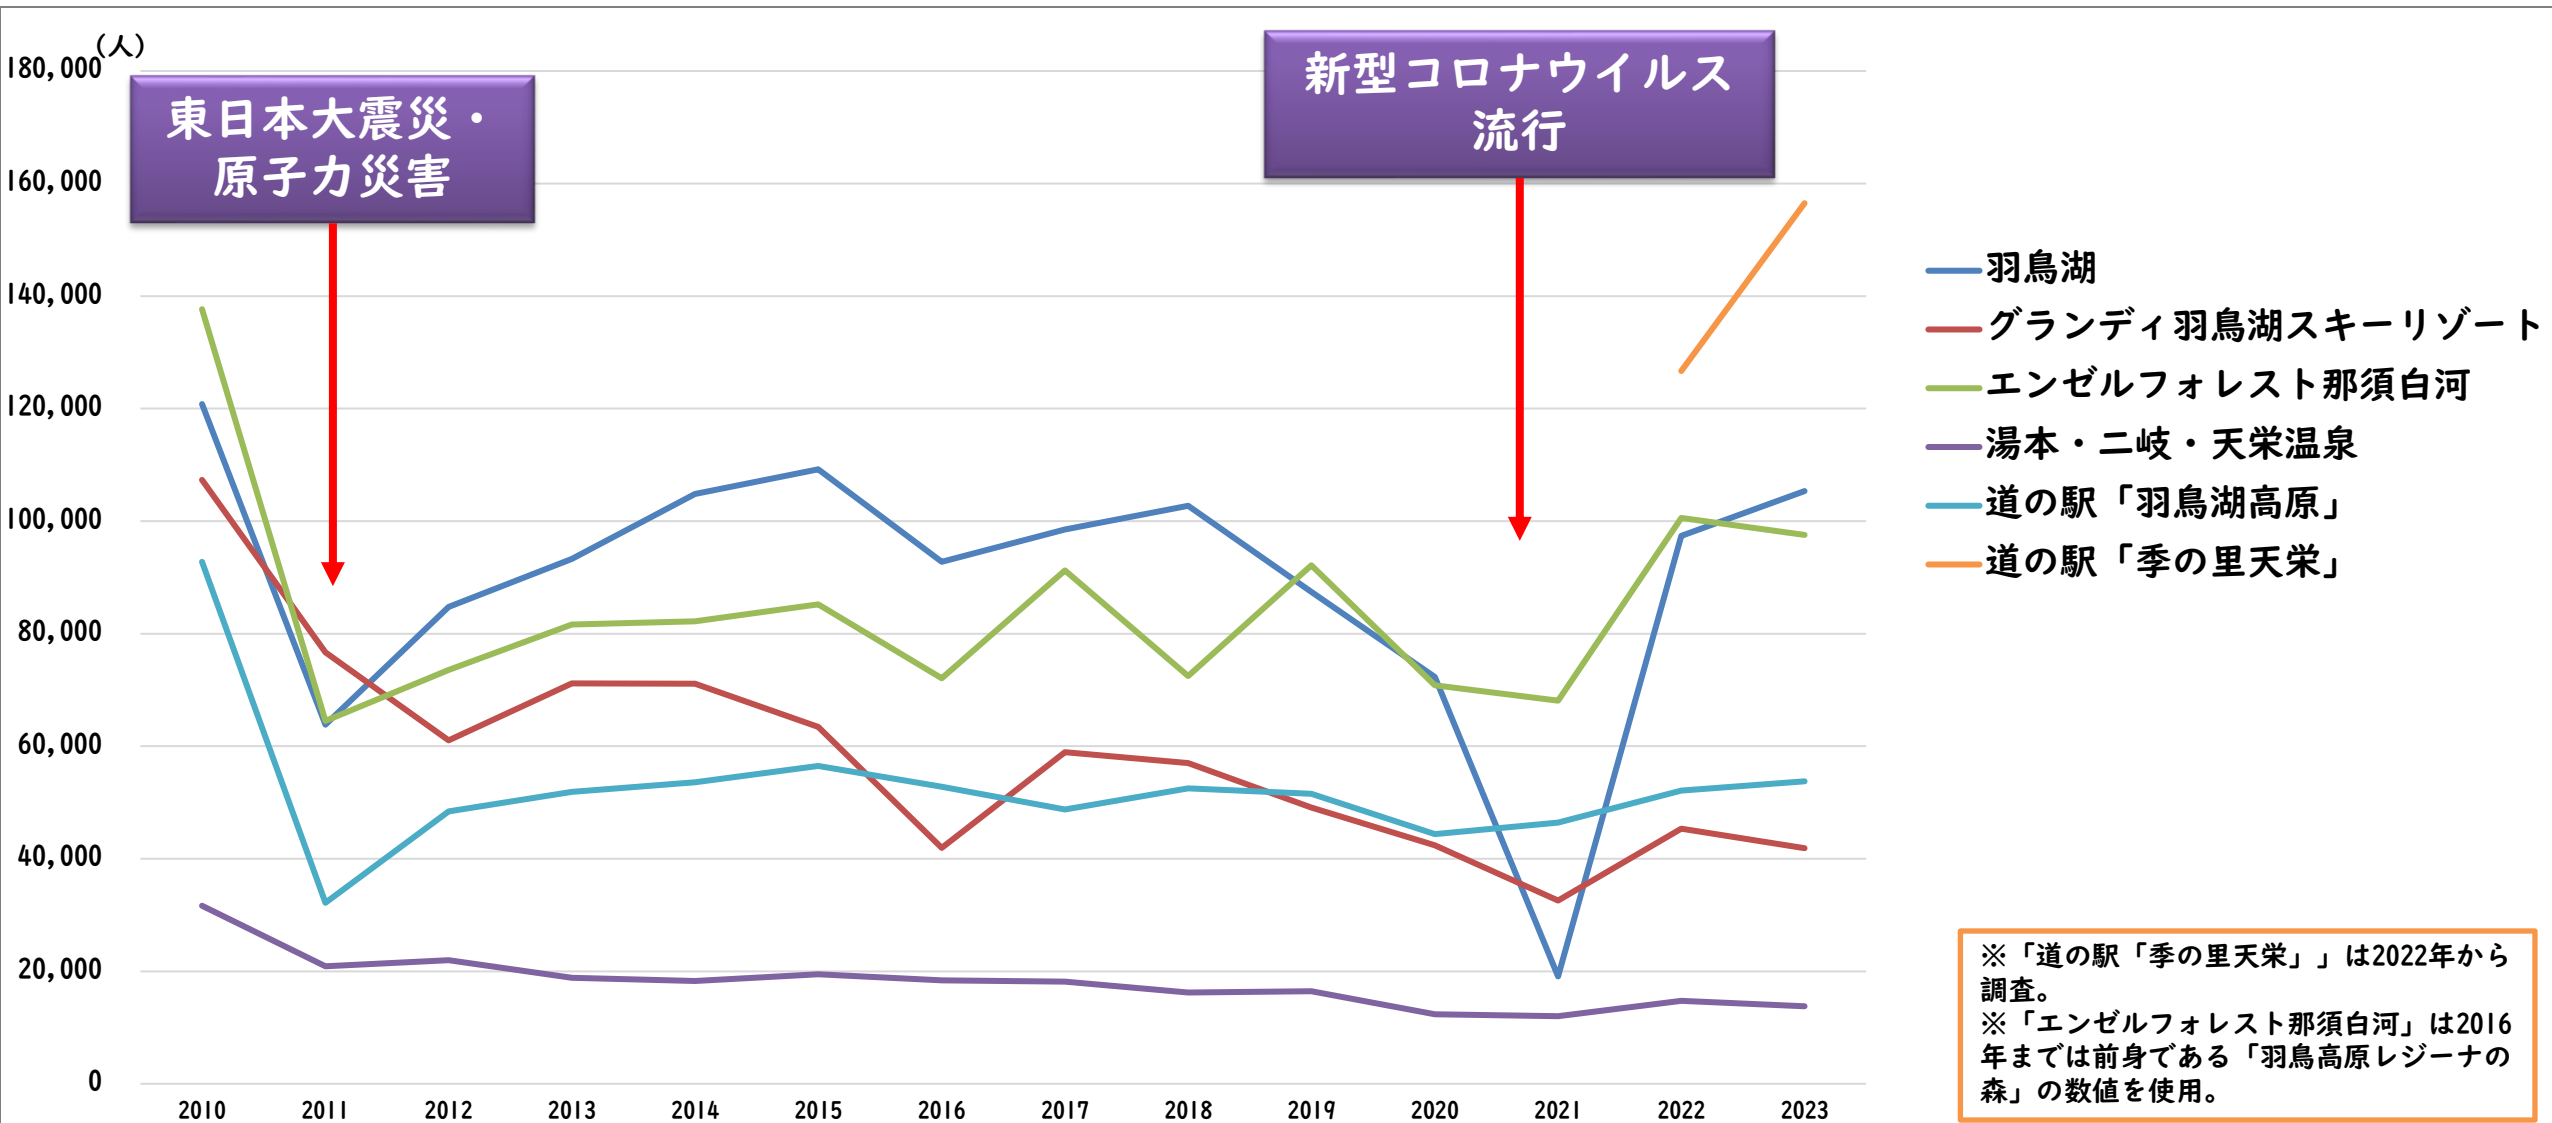

③道の駅「季の里天栄」

④グランディ羽鳥湖スキーリゾート

正解

③道の駅「季の里天栄」

観光地名	観光客数（人）
道の駅「季の里天栄」	156,505
羽鳥湖	105,356
エンゼルフォレスト那須白河	97,574
道の駅「羽鳥湖高原」	53,756
グランディ羽鳥湖スキーリゾート	41,883
湯本・二岐・天栄温泉	13,796

※ブリティッシュヒルズは調査対象外

天栄村の観光客数のうっぴりかわり

この食べ物はなんでしょう？

全国の「A」の月別購入額

全国の「B」の月別購入額

左の折れ線グラフは家庭でどのくらいの買い物をしたかを一か月ごとに調べたものです。A~Dのグラフが①~④のどの食べ物を指しているのかを考えてみましょう

① ケーキ

② チョコレート

③ みかん

④ 桃

全国の「C」の月別購入額