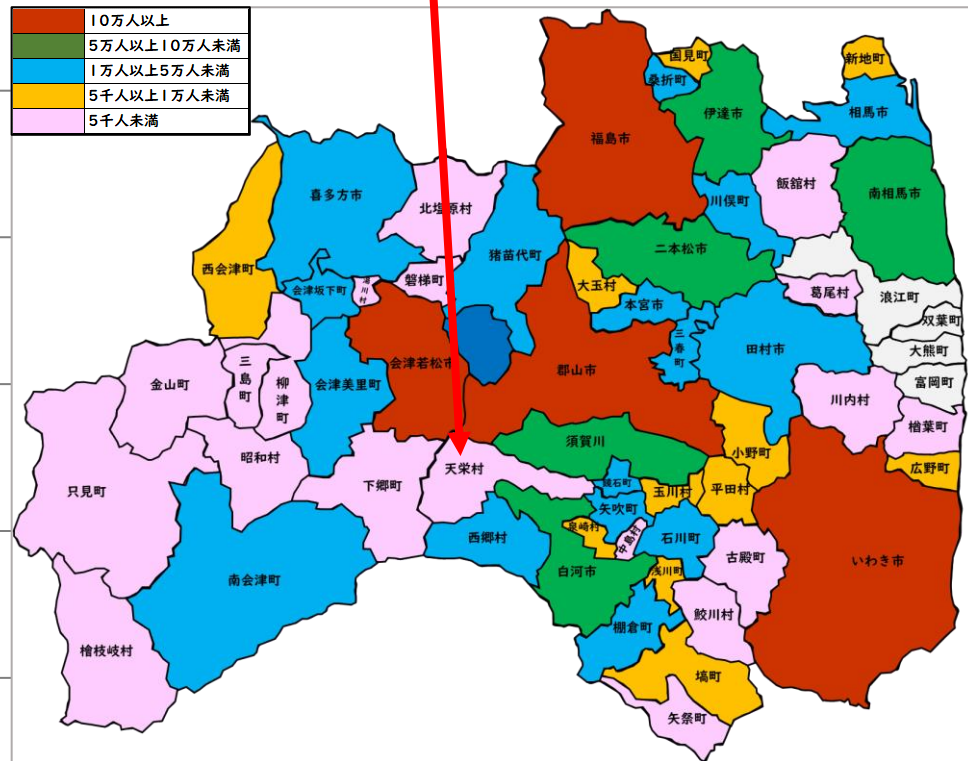

1 天栄村の人口を統計で見よう

天栄村の人口は何人でしょうか？
(令和6年12月1日現在)

①約2,500人

②約5,000人

③約10,000人

④約20,000人

正解

②約5,000人

正確には4,842人

男性 2,411人

女性 2,431人

県内各市町村の人口（令和6年12月1日現在）

天栄村の人口は県内で38番目に多い

福島県の人口は
1,740,165人（全国21位）

10万人以上
5万人以上10万人未満
1万人以上5万人未満
5千人以上1万人未満
5千人未満

※富岡町、大熊町、双葉町、浪江町については、東日本大震災・原子力災害による避難の影響により人数を表示しておりません。

天栄村の地域別人口 (令和2年10月1日現在)

小地域	人口	主な施設
飯豊	1173	広戸小学校
大里	970	大里小学校
牧之内字児渡	727	
白子	452	
小川	325	
下松本字要谷	174	
高林	174	
上松本字板屋々敷	121	
柿之内	121	
上松本字戸ノ内屋敷	120	
田良尾字芝草	104	ブリティッシュヒルズ
上松本字上屋敷	91	
下松本字横内	77	
牧之内字日向 (文舎含む)	72	牧本小学校
牧之内字膳棚	60	
湯本字下河内	60	
湯本字中田	50	
湯本字居平	50	
田良尾字中平	48	
田良尾字滝上	45	
田良尾字野仲	41	湯本小学校
下松本字原畑	33	
田良尾字居平	25	
田良尾字宮下	25	
湯本字上長沼沢	18	
田良尾字更目木	17	
羽鳥	9	
田良尾字黒沢山	7	
上松本字元人沢	5	
湯本字鍋山	0	
田良尾字五倫林山	0	

天栄村の人口のうっりかわり

天栄村の人口はこれからどうなるの？

1980年の人口は6,820人。
子どもも若い人も多く、お年寄りは少ない（ピラミッド型）。

【人】

天栄村の人口はこれからどうなるの？

2000年の人口は6,889人。
人口はほぼ変わらないが子どもが少なく、
お年寄りがふえている（ややツボ型）

男性	3,381人
女性	3,508人
合計	6,889人

■ 0～14歳
 ■ 15～64歳
■ 65歳以上