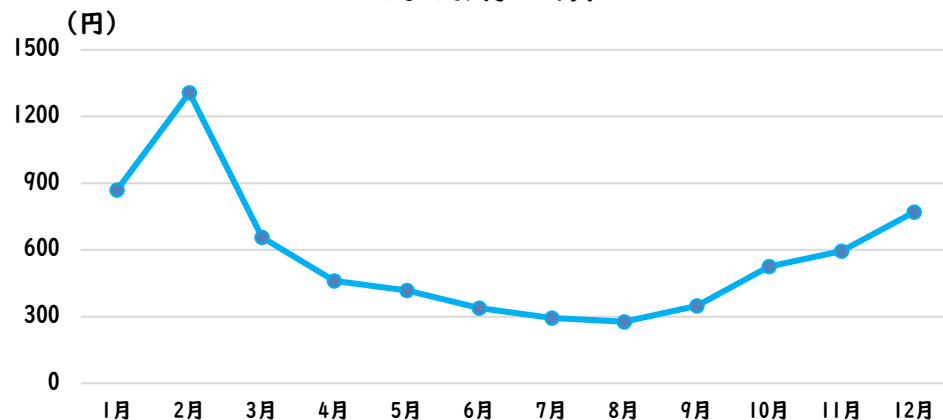

全国の「A」の月別購入額

全国の「B」の月別購入額

左の折れ線グラフは家庭でどのくらいの買い物をしたかを一か月ごとに調べたものです。A~Dのグラフが①~④のどの食べ物を指しているのかを考えてみましょう

① ケーキ

② チョコレート

③ みかん

④ 桃

全国の「C」の月別購入額

全国の「D」の月別購入額

正解

解説

全国の「みかん」の月別購入額

- みかんの旬は9月～3月
- 2022年の出荷量は全国で613,000トン
1個100gとすると61億3,000万個
- 2022年の出荷量日本一は和歌山県で、
137,900トン

全国の「チョコレート」の 月別購入額

- バレンタインデーのある2月に
購入額が急上昇する
- 2023年の生産量は240,204トン
小売金額は6,040億円

出典：総務省統計局「家計調査（2023年）」、
農林水産省「作物統計調査（令和4年）」、
全日本菓子協会「令和5年 菓子データ」

解説

- ・ クリスマスのある12月に購入額が急上昇する
- ・ ケーキは誕生日などでも購入するため、その他の月でも売上が安定している

- ・ 桃の旬は7月～8月
- ・ 2023年の出荷量は全国で101,900トン
1個250gとすると4億760万個
- ・ 2023年の出荷量日本一は山梨県で、32,000トン
福島県は2位で、26,500トン

統計とは

データを集めてグラフなどで表現して、
データの^{とくちょう}特徴を見つけること

見つけた特徴をまちづくりやビジネス、
よりよい生活を送るために生かす

もも支出金額

全国第1位

7,386円
(令和3年～令和5年平均)
出典：総務省「家計調査（二人以上の世帯）
品目別都道府県庁所在地及び政令指定都市
ランキング」

キビタン©福島県

全国醤油 品評会 入賞数