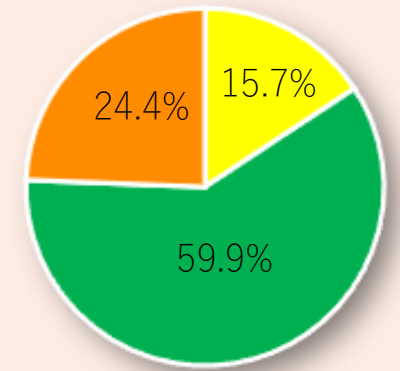

天栄村の人口のうっりかわり

天栄村の人口はこれからどうなるの？

1980年の人口は6,820人。
子どもも若い人も多く、お年寄りは少ない（ピラミッド型）。

【人】

天栄村の人口はこれからどうなるの？

2000年の人口は6,889人。
人口はほぼ変わらないが子どもが少なく、
お年寄りがふえている（ややツボ型）

男性	3,381人
女性	3,508人
合計	6,889人

■ 0～14歳
 ■ 15～64歳
■ 65歳以上

【人】

天栄村の人口はこれからどうなるの？

2025年は4,760人になりそう。
人口がへり、子どもがへる一方で、
5人に2人はお年寄りになっている（ツボ型）。

男性	2,366人
女性	2,394人
合計	4,760人

0～14歳 9.2%
15～64歳 49.0%
65歳以上 41.7%

【人】

天栄村の人口はこれからどうなるの？

このままだと2050年の人口は2,829人になりそう。
人口の半分はお年寄りになり、100人に6人は子どもになるかもしれない。
(逆ピラミッド型に近いツボ型)。

男性	1,366人
女性	1,463人
合計	2,829人

【人】

県内各市町村の面積（令和6年10月1日現在）

2 クイズに挑戦しよう！

2022年に天栄村で
一番お金をかせいだ農産物は何でしょう？

①米

②野菜

③くだもの