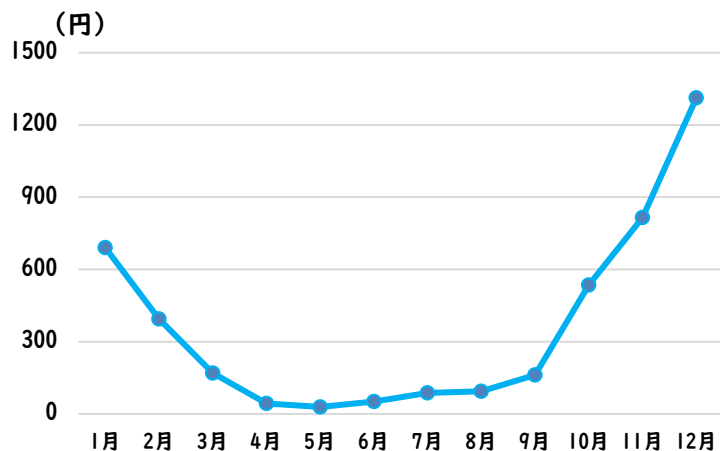

③道の駅「季の里天栄」

④グランディ羽鳥湖スキーリゾート

正解

③道の駅「季の里天栄」

観光地名	観光客数（人）
道の駅「季の里天栄」	156,505
羽鳥湖	105,356
エンゼルフォレスト那須白河	97,574
道の駅「羽鳥湖高原」	53,756
グランディ羽鳥湖スキーリゾート	41,883
湯本・二岐・天栄温泉	13,796

※ブリティッシュヒルズは調査対象外

天栄村の観光客数のうっぴりかわり

この食べ物はなんでしょう？

全国の「A」の月別購入額

全国の「B」の月別購入額

左の折れ線グラフは家庭でどのくらいの買い物をしたかを一か月ごとに調べたものです。A~Dのグラフが①~④のどの食べ物を指しているのかを考えてみましょう

① ケーキ

② チョコレート

③ みかん

④ 桃

全国の「C」の月別購入額