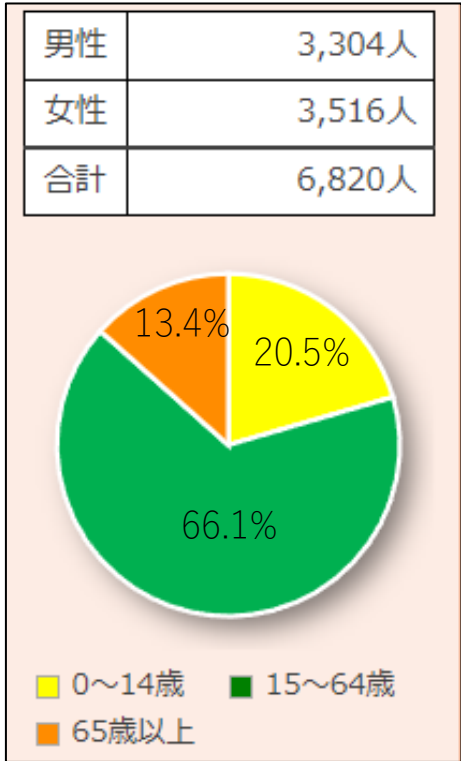

正確には4,842人

男性 2,411人

女性 2,431人

県内各市町村の人口（令和6年12月1日現在）

天栄村の人口は県内で38番目に多い

福島県の人口は
1,740,165人（全国21位）

10万人以上
5万人以上10万人未満
1万人以上5万人未満
5千人以上1万人未満
5千人未満

※富岡町、大熊町、双葉町、浪江町については、東日本大震災・原子力災害による避難の影響により人数を表示しておりません。

天栄村の地域別人口 (令和2年10月1日現在)

小地域	人口	主な施設
飯豊	1173	広戸小学校
大里	970	大里小学校
牧之内字児渡	727	
白子	452	
小川	325	
下松本字要谷	174	
高林	174	
上松本字板屋々敷	121	
柿之内	121	
上松本字戸ノ内屋敷	120	
田良尾字芝草	104	ブリティッシュヒルズ
上松本字上屋敷	91	
下松本字横内	77	
牧之内字日向 (文舎含む)	72	牧本小学校
牧之内字膳棚	60	
湯本字下河内	60	
湯本字中田	50	
湯本字居平	50	
田良尾字中平	48	
田良尾字滝上	45	
田良尾字野仲	41	湯本小学校
下松本字原畑	33	
田良尾字居平	25	
田良尾字宮下	25	
湯本字上長沼沢	18	
田良尾字更目木	17	
羽鳥	9	
田良尾字黒沢山	7	
上松本字元人沢	5	
湯本字鍋山	0	
田良尾字五倫林山	0	

天栄村の人口のうっりかわり

天栄村の人口はこれからどうなるの？

1980年の人口は6,820人。
子どもも若い人も多く、お年寄りは少ない（ピラミッド型）。

【人】

天栄村の人口はこれからどうなるの？

2000年の人口は6,889人。
人口はほぼ変わらないが子どもが少なく、
お年寄りがふえている（ややツボ型）

男性	3,381人
女性	3,508人
合計	6,889人

■ 0～14歳
 ■ 15～64歳
■ 65歳以上

【人】

天栄村の人口はこれからどうなるの？

2025年は4,760人になりそう。
人口がへり、子どもがへる一方で、
5人に2人はお年寄りになっている（ツボ型）。

男性	2,366人
女性	2,394人
合計	4,760人

0～14歳 9.2%
15～64歳 49.0%
65歳以上 41.7%

【人】

天栄村の人口はこれからどうなるの？

このままだと2050年の人口は2,829人になりそう。
人口の半分はお年寄りになり、100人に6人は子どもになるかもしれない。
(逆ピラミッド型に近いツボ型)。