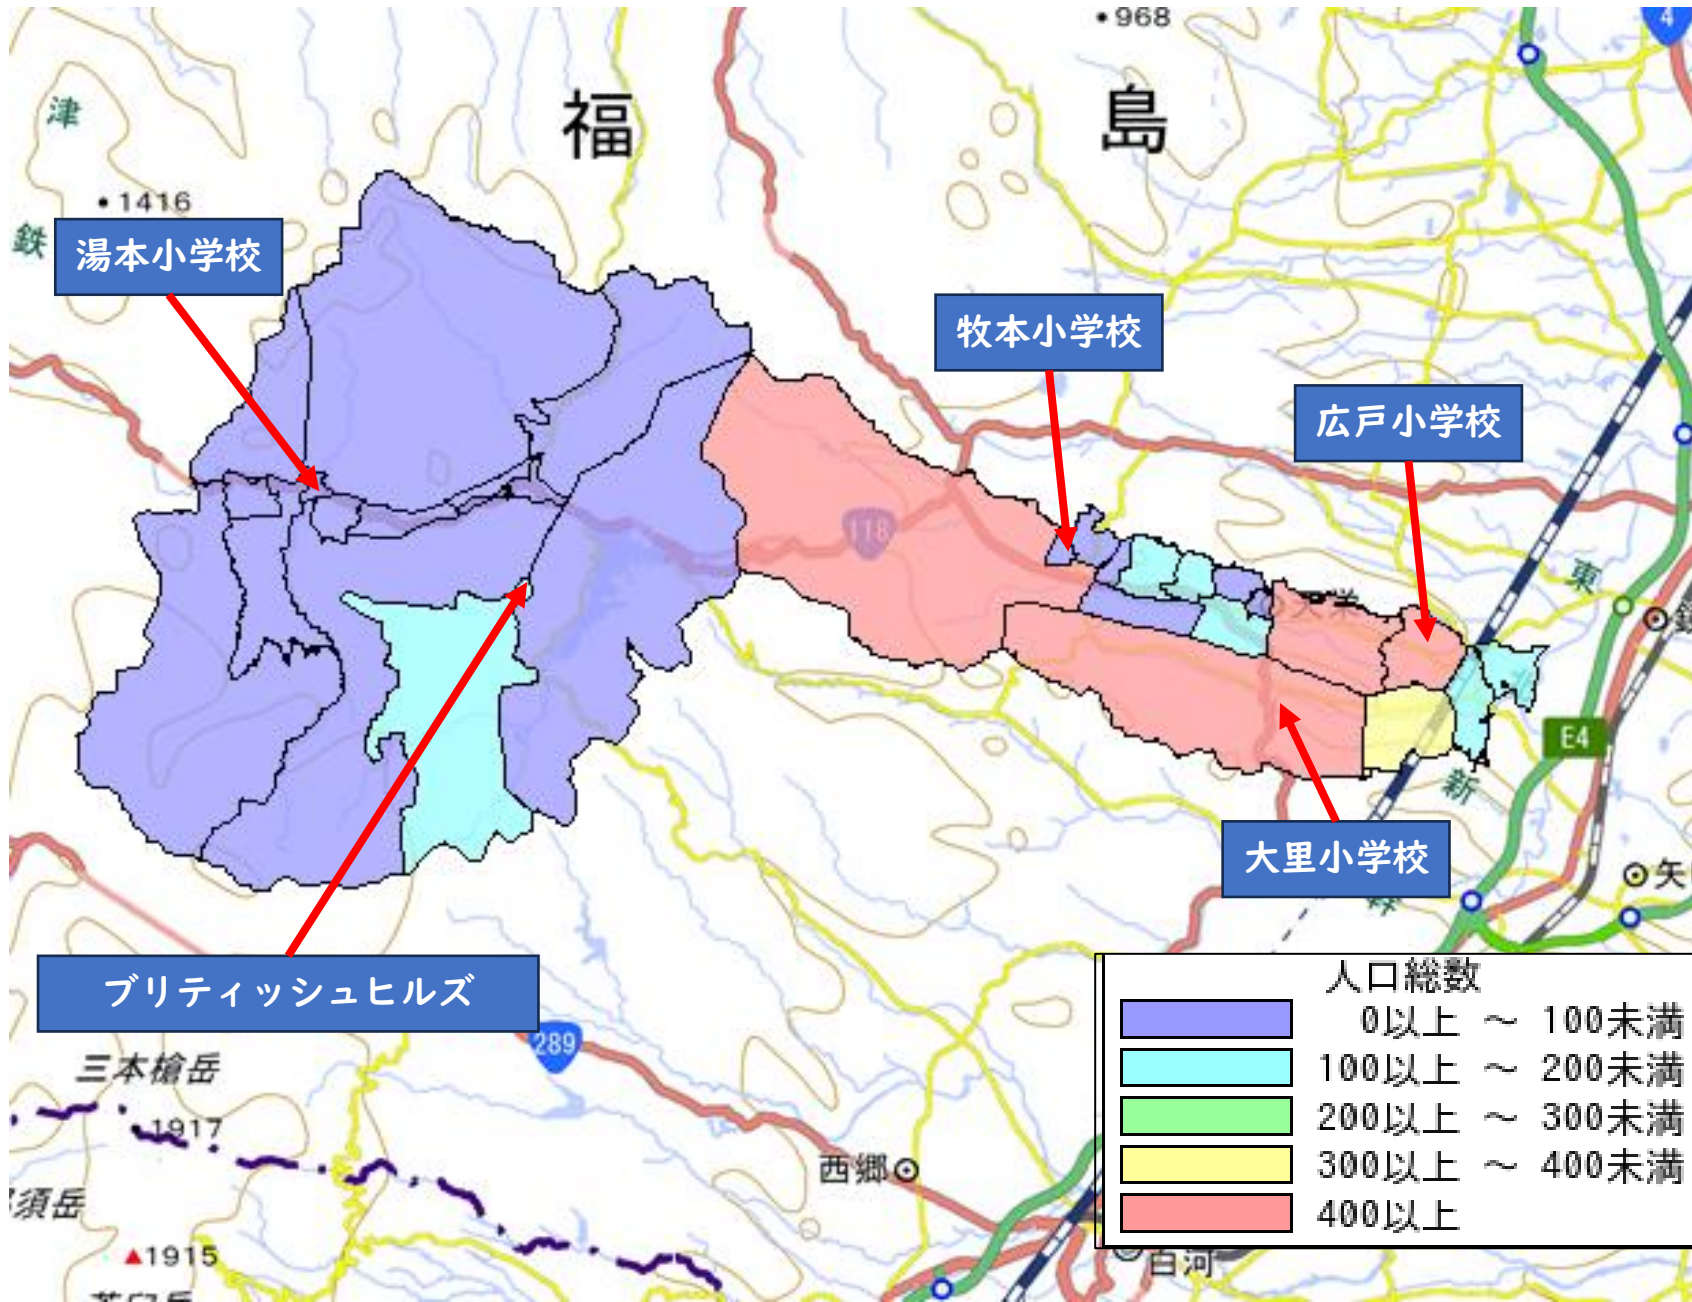

正確には4,842人

男性 2,411人

女性 2,431人

県内各市町村の人口（令和6年12月1日現在）

天栄村の人口は県内で38番目に多い

福島県の人口は
1,740,165人（全国21位）

10万人以上
5万人以上10万人未満
1万人以上5万人未満
5千人以上1万人未満
5千人未満

※富岡町、大熊町、双葉町、浪江町については、東日本大震災・原子力災害による避難の影響により人数を表示しておりません。

天栄村の地域別人口 (令和2年10月1日現在)

小地域	人口	主な施設
飯豊	1173	広戸小学校
大里	970	大里小学校
牧之内字児渡	727	
白子	452	
小川	325	
下松本字要谷	174	
高林	174	
上松本字板屋々敷	121	
柿之内	121	
上松本字戸ノ内屋敷	120	
田良尾字芝草	104	ブリティッシュヒルズ
上松本字上屋敷	91	
下松本字横内	77	
牧之内字日向 (文舎含む)	72	牧本小学校
牧之内字膳棚	60	
湯本字下河内	60	
湯本字中田	50	
湯本字居平	50	
田良尾字中平	48	
田良尾字滝上	45	
田良尾字野仲	41	湯本小学校
下松本字原畑	33	
田良尾字居平	25	
田良尾字宮下	25	
湯本字上長沼沢	18	
田良尾字更目木	17	
羽鳥	9	
田良尾字黒沢山	7	
上松本字元人沢	5	
湯本字鍋山	0	
田良尾字五倫林山	0	