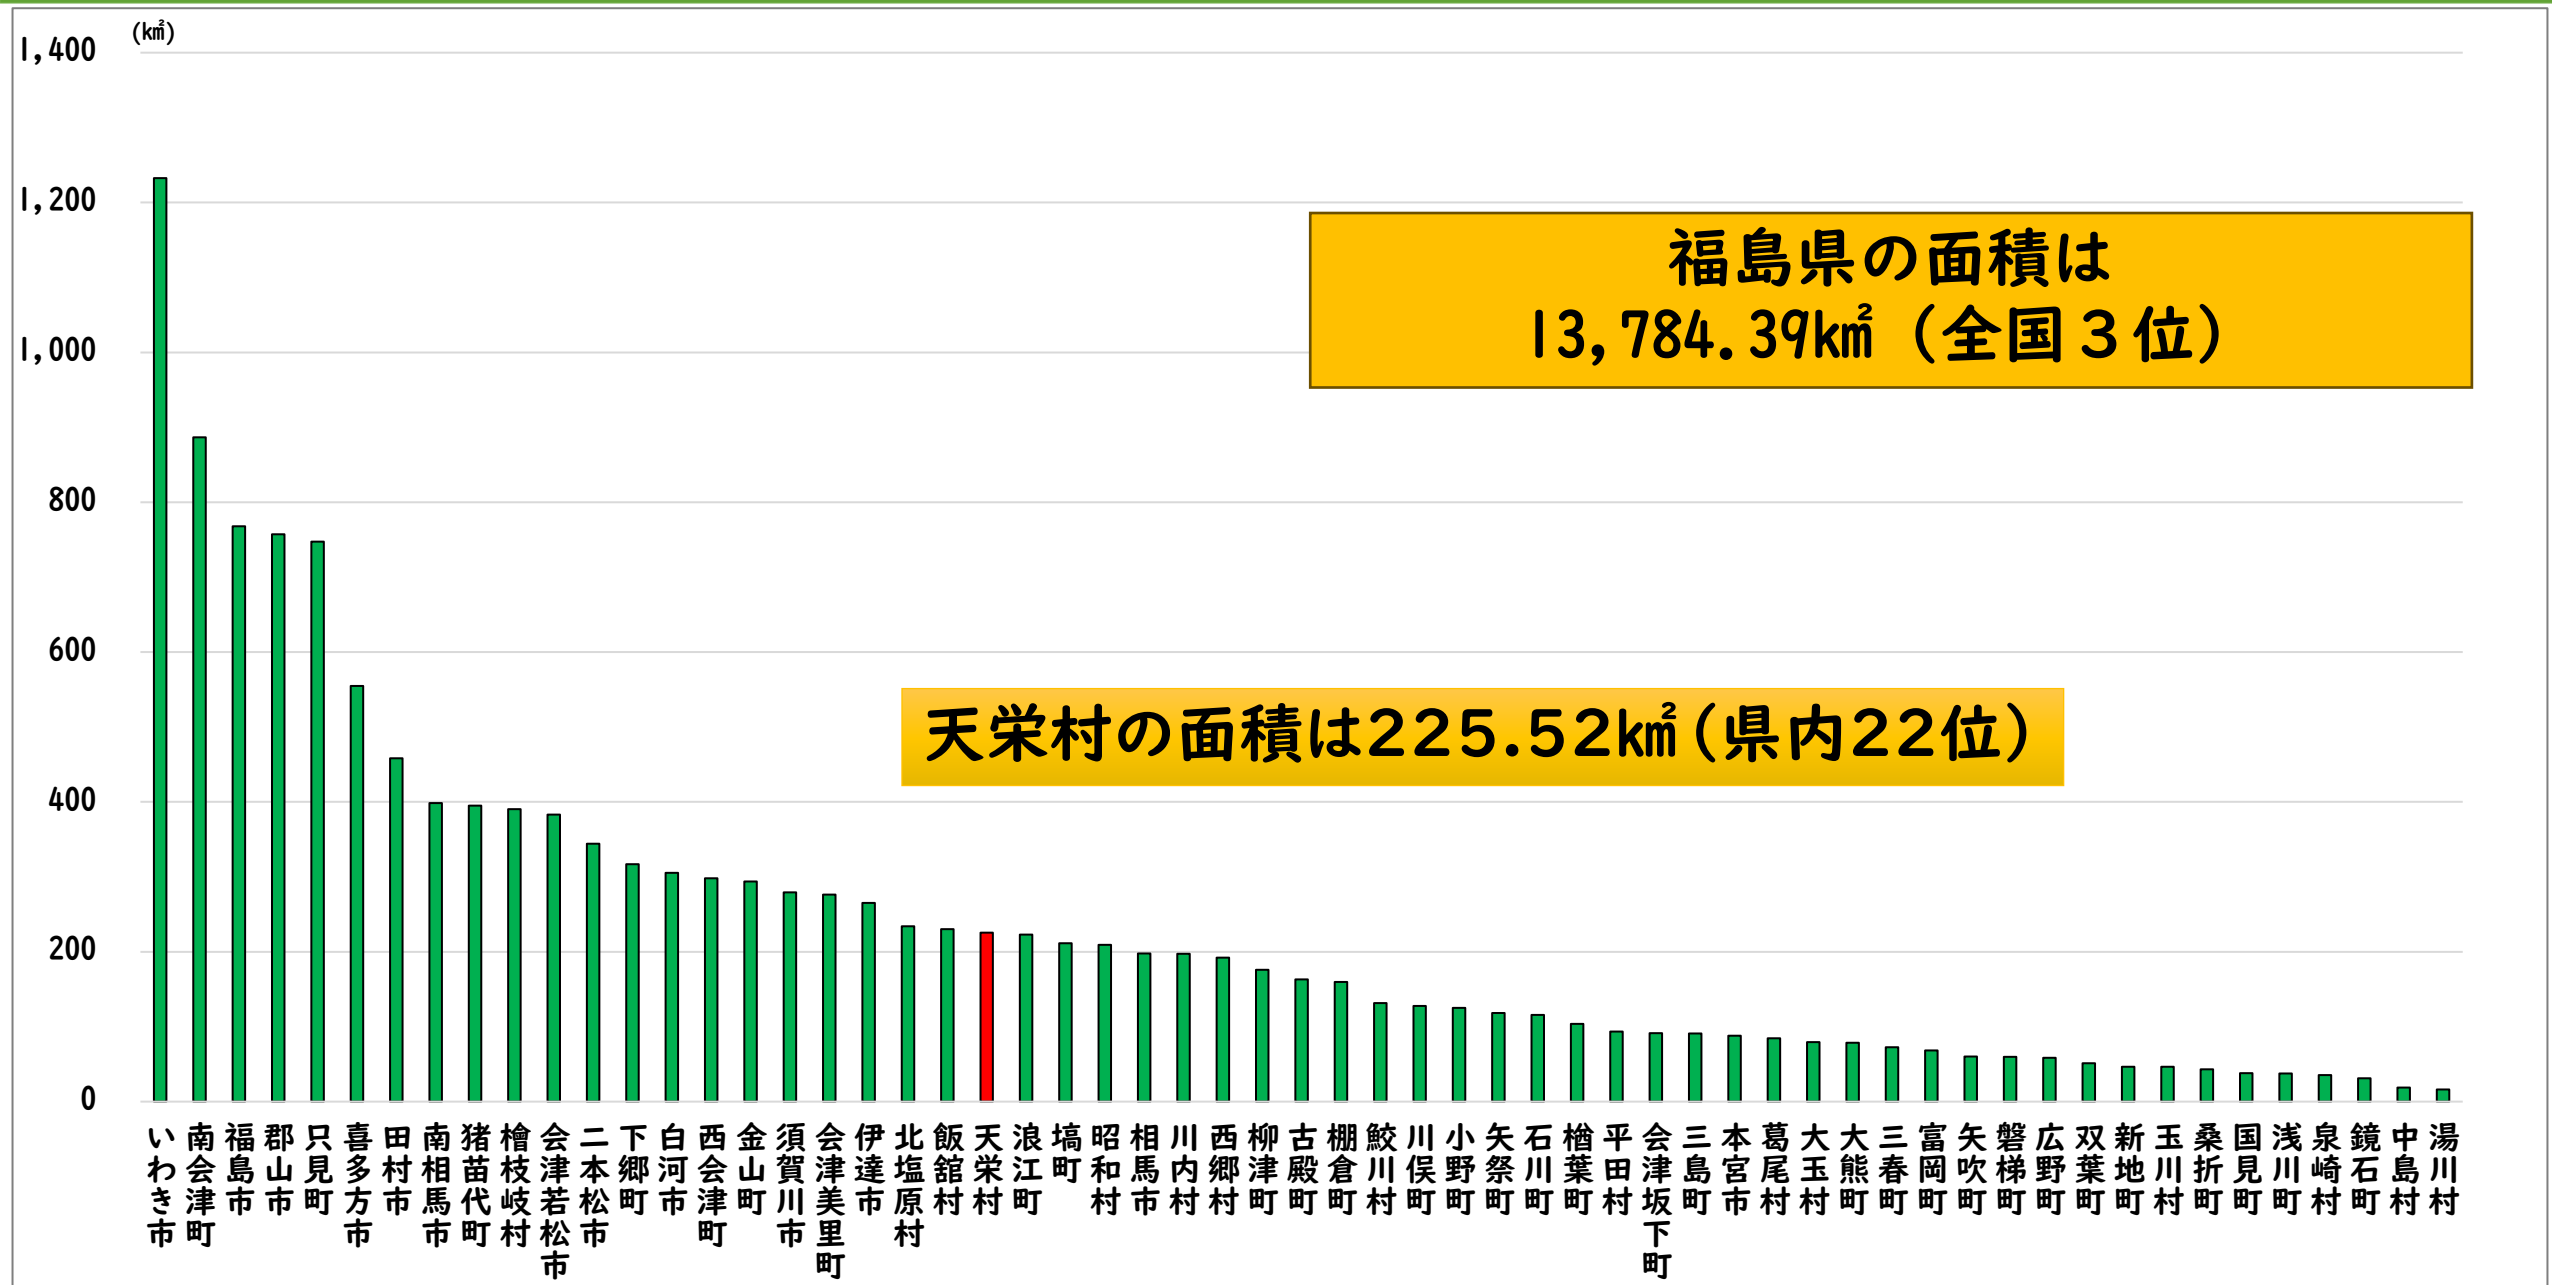

天栄村の人口のうっりかわり

天栄村の人口はこれからどうなるの？

1980年の人口は6,820人。
子どもも若い人も多く、お年寄りは少ない（ピラミッド型）。

【人】

天栄村の人口はこれからどうなるの？

2000年の人口は6,889人。
人口はほぼ変わらないが子どもが少なく、
お年寄りがふえている（ややツボ型）

男性	3,381人
女性	3,508人
合計	6,889人

■ 0～14歳
 ■ 15～64歳
■ 65歳以上

【人】

天栄村の人口はこれからどうなるの？

2025年は4,760人になりそう。
人口がへり、子どもがへる一方で、
5人に2人はお年寄りになっている（ツボ型）。

男性	2,366人
女性	2,394人
合計	4,760人

0～14歳 9.2%
15～64歳 49.0%
65歳以上 41.7%

【人】

天栄村の人口はこれからどうなるの？

このままだと2050年の人口は2,829人になりそう。
人口の半分はお年寄りになり、100人に6人は子どもになるかもしれない。
(逆ピラミッド型に近いツボ型)。

男性	1,366人
女性	1,463人
合計	2,829人

【人】

県内各市町村の面積（令和6年10月1日現在）

2 クイズに挑戦しよう！

2022年に天栄村で
一番お金をかせいだ農産物は何でしょう？

①米

②野菜

③くだもの