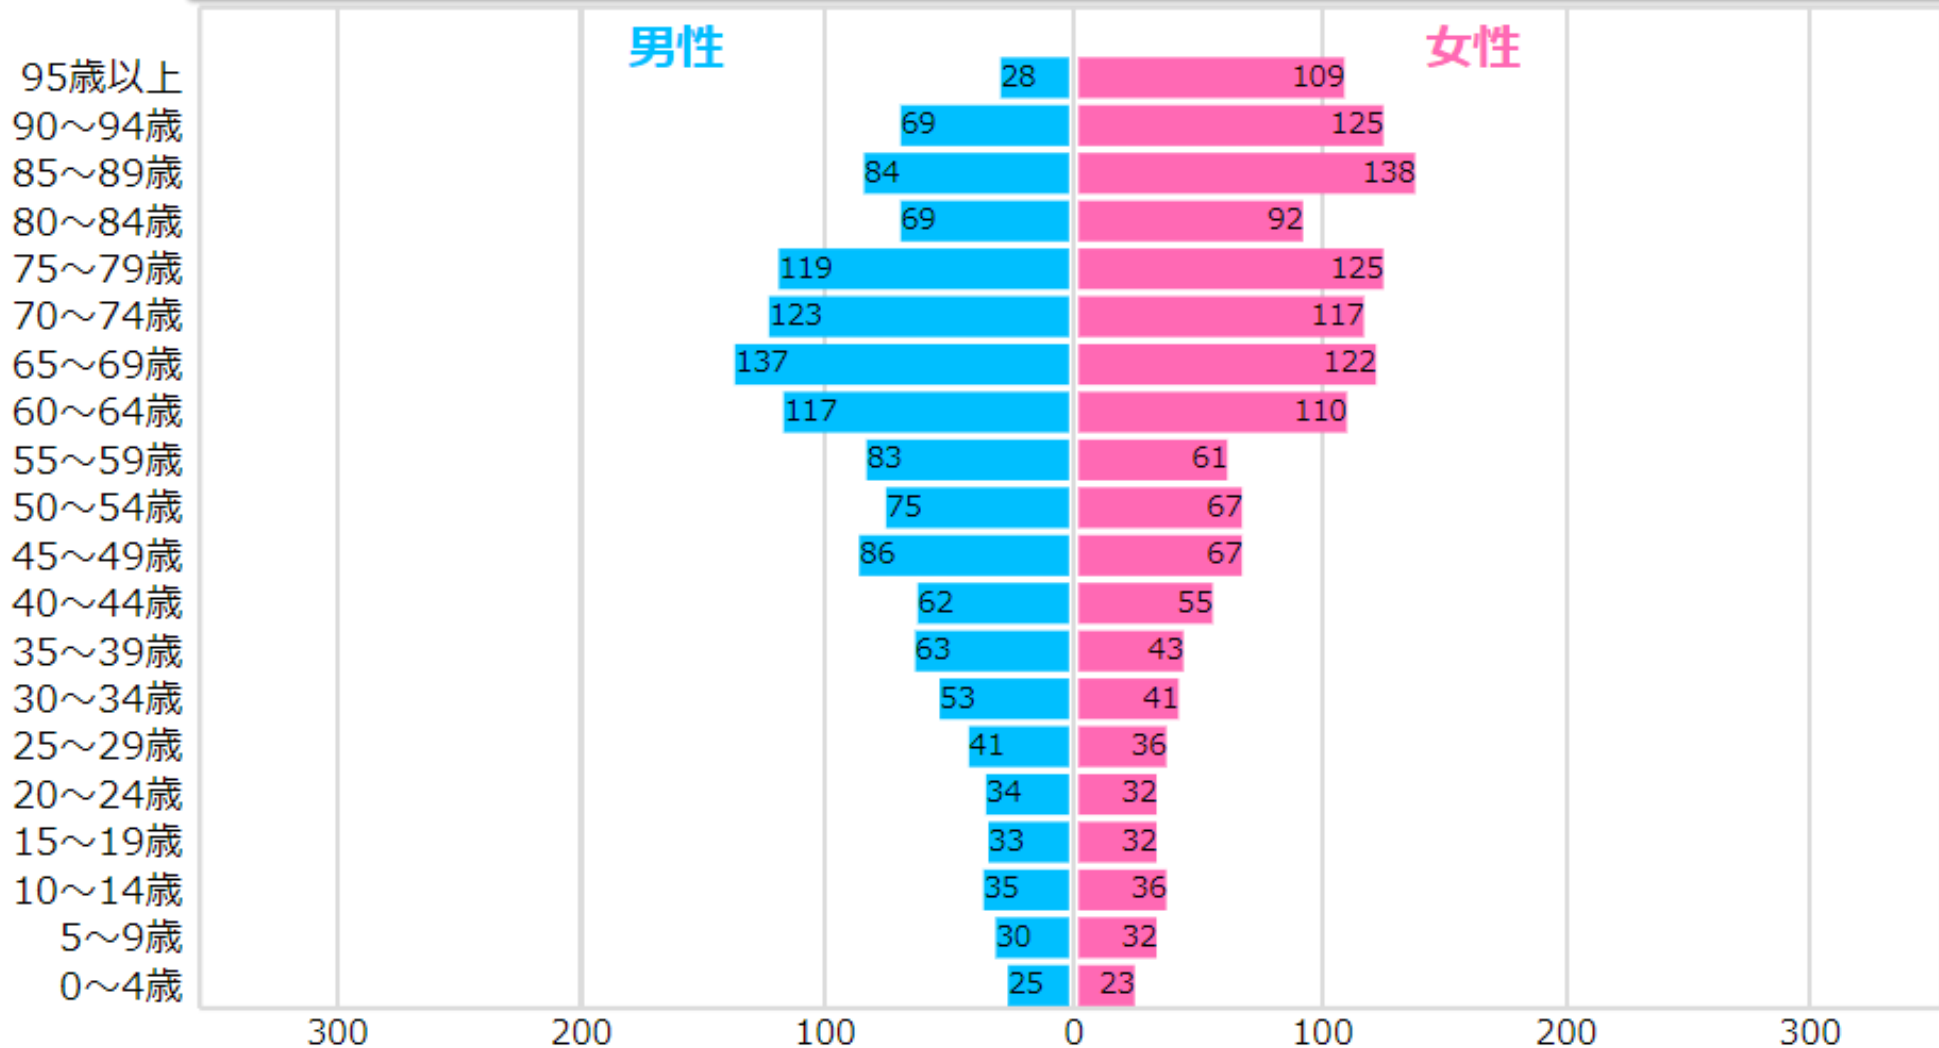

天栄村の人口のうっりかわり

天栄村の人口はこれからどうなるの？

1980年の人口は6,820人。
子どもも若い人も多く、お年寄りは少ない（ピラミッド型）。

【人】

天栄村の人口はこれからどうなるの？

2000年の人口は6,889人。
人口はほぼ変わらないが子どもが少なく、
お年寄りがふえている（ややツボ型）

男性	3,381人
女性	3,508人
合計	6,889人

■ 0～14歳
 ■ 15～64歳
■ 65歳以上

【人】

天栄村の人口はこれからどうなるの？

2025年は4,760人になりそう。
人口がへり、子どもがへる一方で、
5人に2人はお年寄りになっている（ツボ型）。

男性	2,366人
女性	2,394人
合計	4,760人

0～14歳 9.2%
15～64歳 49.0%
65歳以上 41.7%

【人】

天栄村の人口はこれからどうなるの？

このままだと2050年の人口は2,829人になりそう。
人口の半分はお年寄りになり、100人に6人は子どもになるかもしれない。
(逆ピラミッド型に近いツボ型)。

男性	1,366人
女性	1,463人
合計	2,829人

【人】

県内各市町村の面積（令和6年10月1日現在）

2 クイズに挑戦しよう！

2022年に天栄村で
一番お金をかせいだ農産物は何でしょう？

①米

②野菜

③くだもの