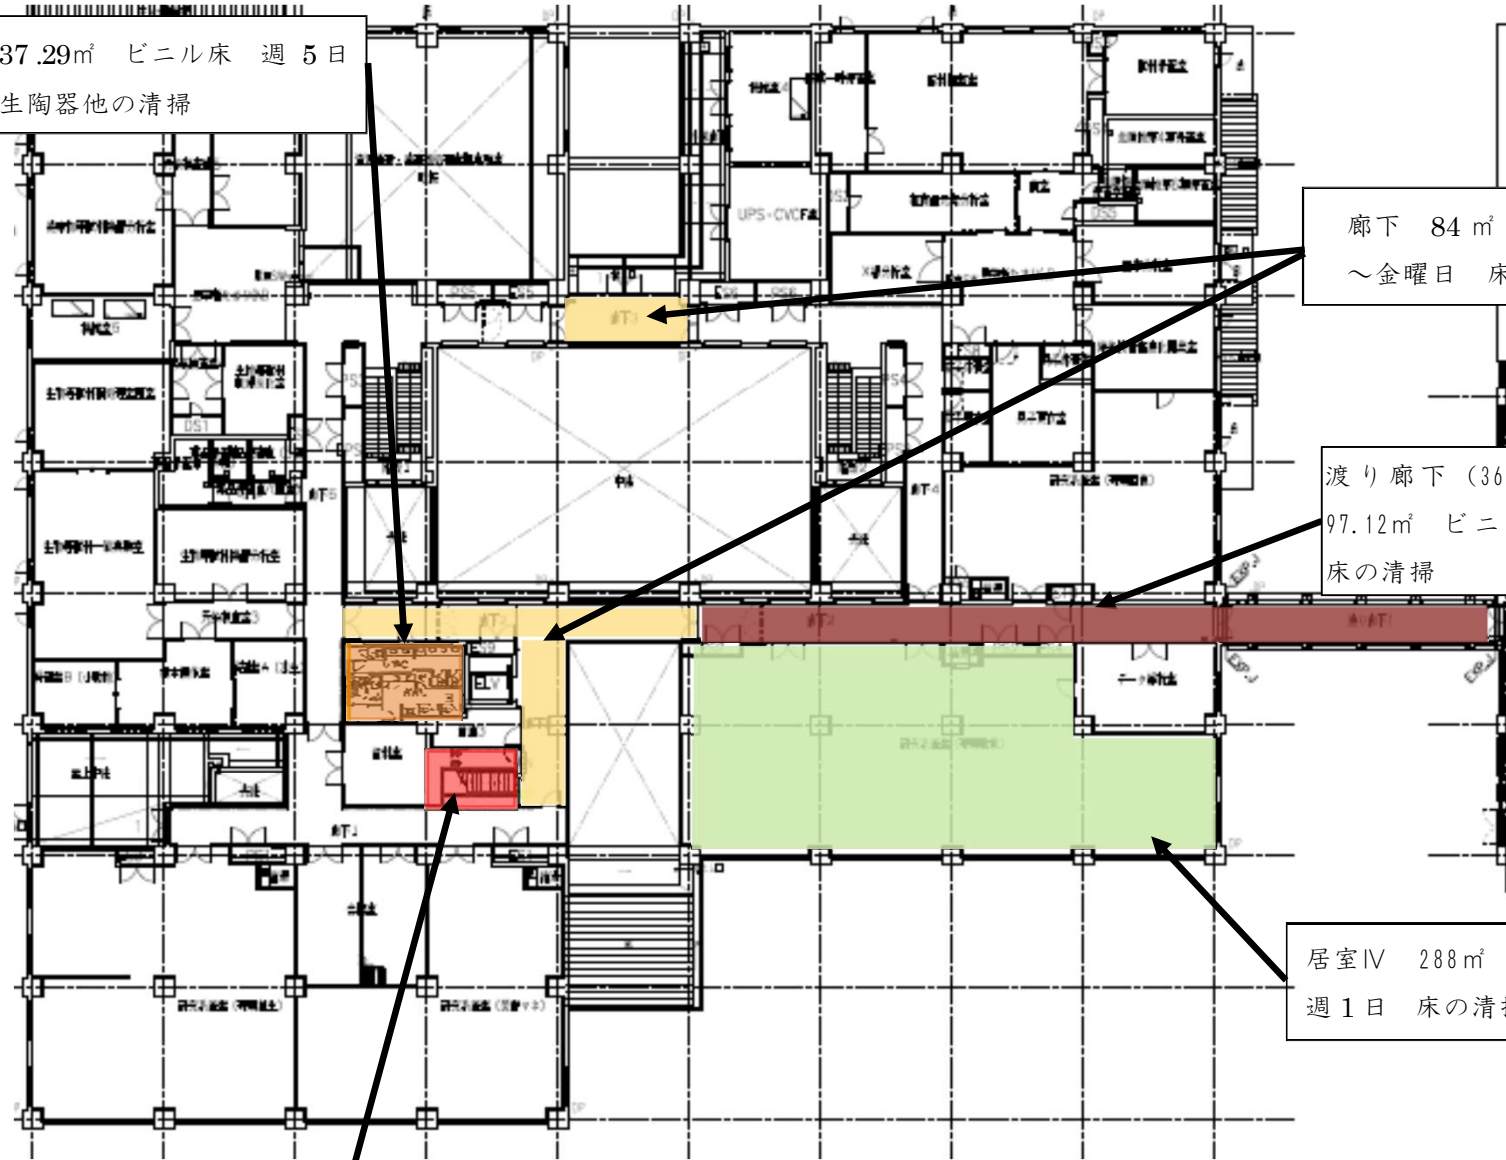

トイレ 13.2 m<sup>2</sup> ビニル床 週5日  
床及び衛生陶器他の清掃

会議室 143.57 m<sup>2</sup> カーペット 週1日  
床の清掃

廊下 412.0 m<sup>2</sup> ビニル床 火曜日  
～金曜日 床の清掃

本館2階 清掃エリア図

本館1階 定期清掃エリア図

本館2階 定期清掃エリア図

トイレ 21.3㎡ビニル床 週5日  
床及び衛生陶器他の清掃

廊下 152㎡ ビニル床 火曜日  
～金曜日 床の清掃

階段 12.42㎡ ビニル床 火曜日～  
金曜日 床及び手すりの清掃

エントランス 44.83㎡ タイル 火曜  
日～金曜日 床及びドアの清掃

研究棟 1階 清掃エリア図

トイレ 37.29㎡ ビニル床 週 5日  
床及び衛生陶器他の清掃

廊下 84㎡ ビニル床 火曜日  
～金曜日 床の清掃

渡り廊下 (36.7㎡) +廊下 (60.4㎡)  
97.12㎡ ビニル床 火曜日～金曜日  
床の清掃

居室Ⅳ 288㎡ カーペット  
週 1日 床の清掃

階段 14.11㎡ ビニル床火曜日～  
金曜日 床及び手すりの清掃

研究棟2階 清掃エリア図

研究棟1階 定期清掃エリア図

研究棟 2階 定期清掃エリア図

トイレ 76.17 m<sup>2</sup> ビニル床 指定日を除く毎日 床及び衛生陶器他の清掃

事務室、館長室、印刷室 144 m<sup>2</sup> カーペット 週1回 床の清掃

階段 107.15 m<sup>2</sup> カーペット 月曜日～土曜日 床及び手すりの清掃

運営事業室、運転手控え室 25 m<sup>2</sup> ビニル床 週1回 床の清掃

ボランティア室 23.52 m<sup>2</sup> 畳 週1回 床の清掃

前室1, 2、ホール、218.64 m<sup>2</sup> カーペット 月曜日～土曜日 床の清掃

会議室 196.44 m<sup>2</sup> カーペット 月曜日～土曜日 床の清掃 ゴミ片付け 机の清掃

給湯室 26.00 m<sup>2</sup> ビニル床 月曜日～土曜日 床の清掃、シンク清掃、ゴミ片付け