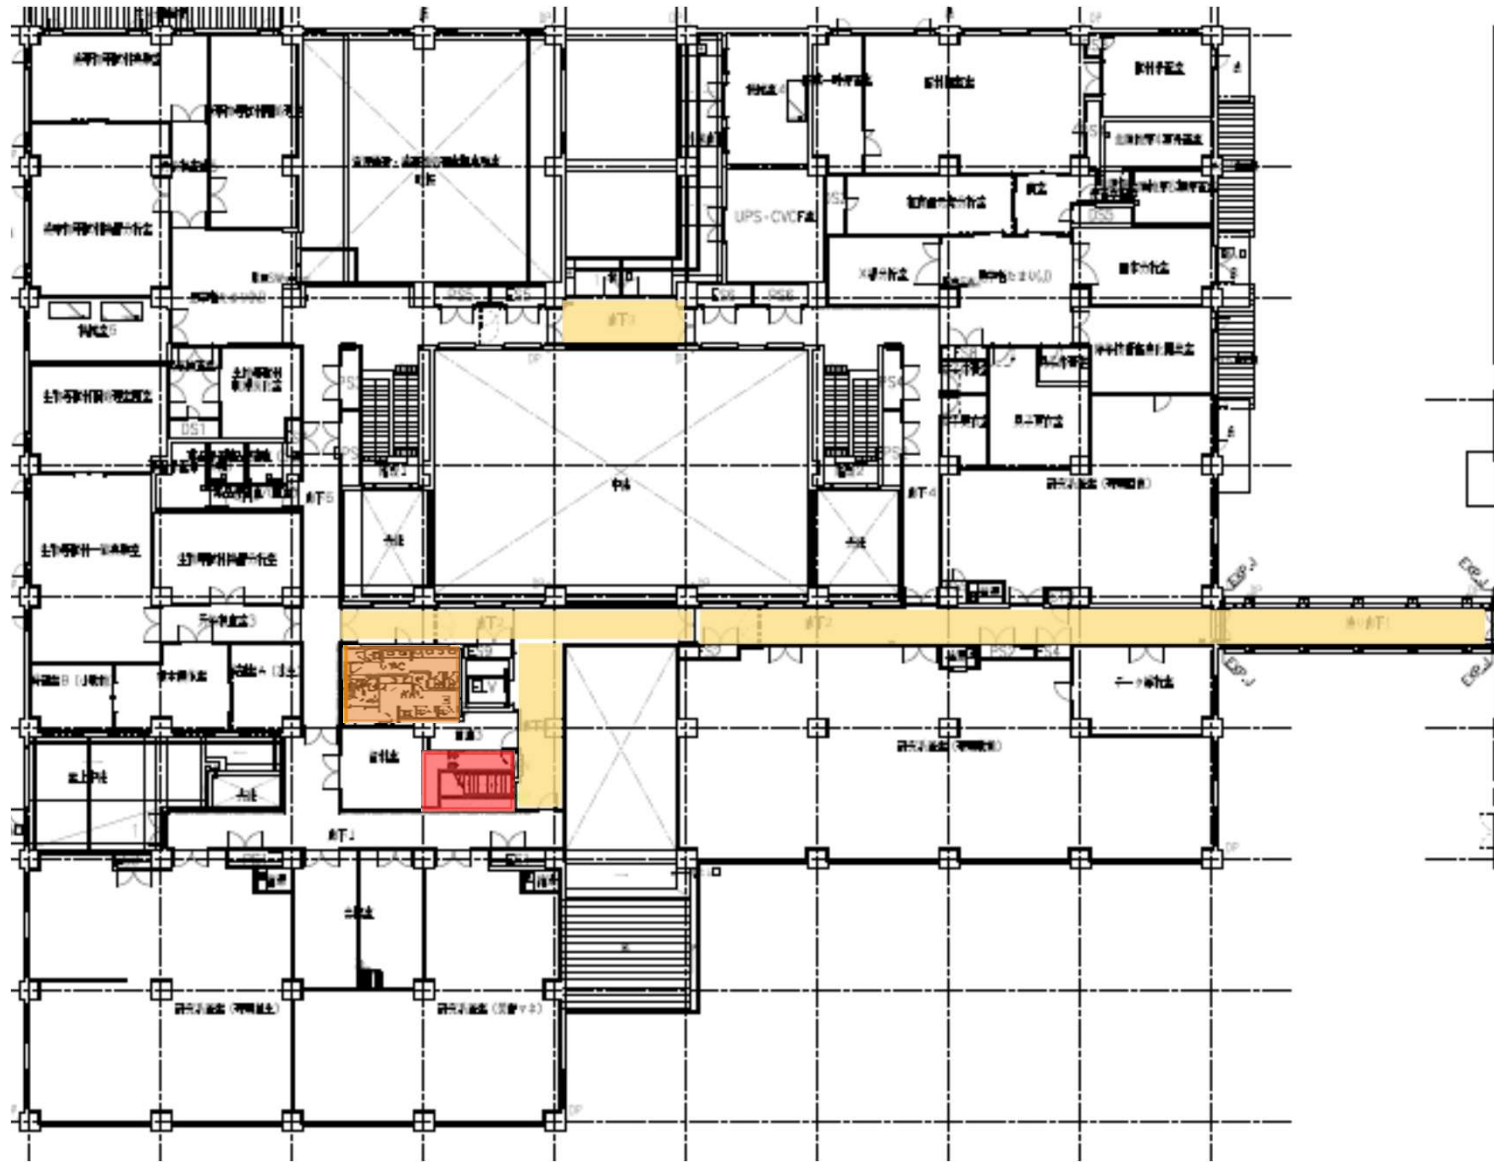

トイレ 13.2 m<sup>2</sup> ビニル床 週5日  
床及び衛生陶器他の清掃

会議室 143.57 m<sup>2</sup> カーペット 週1日  
床の清掃

廊下 412.0 m<sup>2</sup> ビニル床 火曜日  
～金曜日 床の清掃

本館2階 清掃エリア図

本館1階 定期清掃エリア図

本館2階 定期清掃エリア図

トイレ 21.3㎡ビニル床 週5日  
床及び衛生陶器他の清掃

廊下 152㎡ ビニル床 火曜日  
～金曜日 床の清掃

階段 12.42㎡ ビニル床 火曜日～  
金曜日 床及び手すりの清掃

エントランス 44.83㎡ タイル 火曜  
日～金曜日 床及びドアの清掃

研究棟 1階 清掃エリア図

トイレ 37.29㎡ ビニル床 週 5日  
床及び衛生陶器他の清掃

廊下 84㎡ ビニル床 火曜日  
～金曜日 床の清掃

渡り廊下 (36.7㎡) +廊下 (60.4㎡)  
97.12㎡ ビニル床 火曜日～金曜日  
床の清掃

居室Ⅳ 288㎡ カーペット  
週 1日 床の清掃

階段 14.11㎡ ビニル床火曜日～  
金曜日 床及び手すりの清掃

研究棟2階 清掃エリア図

研究棟1階 定期清掃エリア図

研究棟 2階 定期清掃エリア図

トイレ 76.17 m<sup>2</sup> ビニル床 指定日を除く毎日 床及び衛生陶器他の清掃

事務室、館長室、印刷室 144 m<sup>2</sup> カーペット 週1回 床の清掃

階段 107.15 m<sup>2</sup> カーペット 月曜日～土曜日 床及び手すりの清掃

運営事業室、運転手控え室 25 m<sup>2</sup> ビニル床 週1回 床の清掃

ボランティア室 23.52 m<sup>2</sup> 畳 週1回 床の清掃

前室1, 2、ホール、218.64 m<sup>2</sup> カーペット 月曜日～土曜日 床の清掃

会議室 196.44 m<sup>2</sup> カーペット 月曜日～土曜日 床の清掃 ゴミ片付け 机の清掃

給湯室 26.00 m<sup>2</sup> ビニル床 月曜日～土曜日 床の清掃、シンク清掃、ゴミ片付け