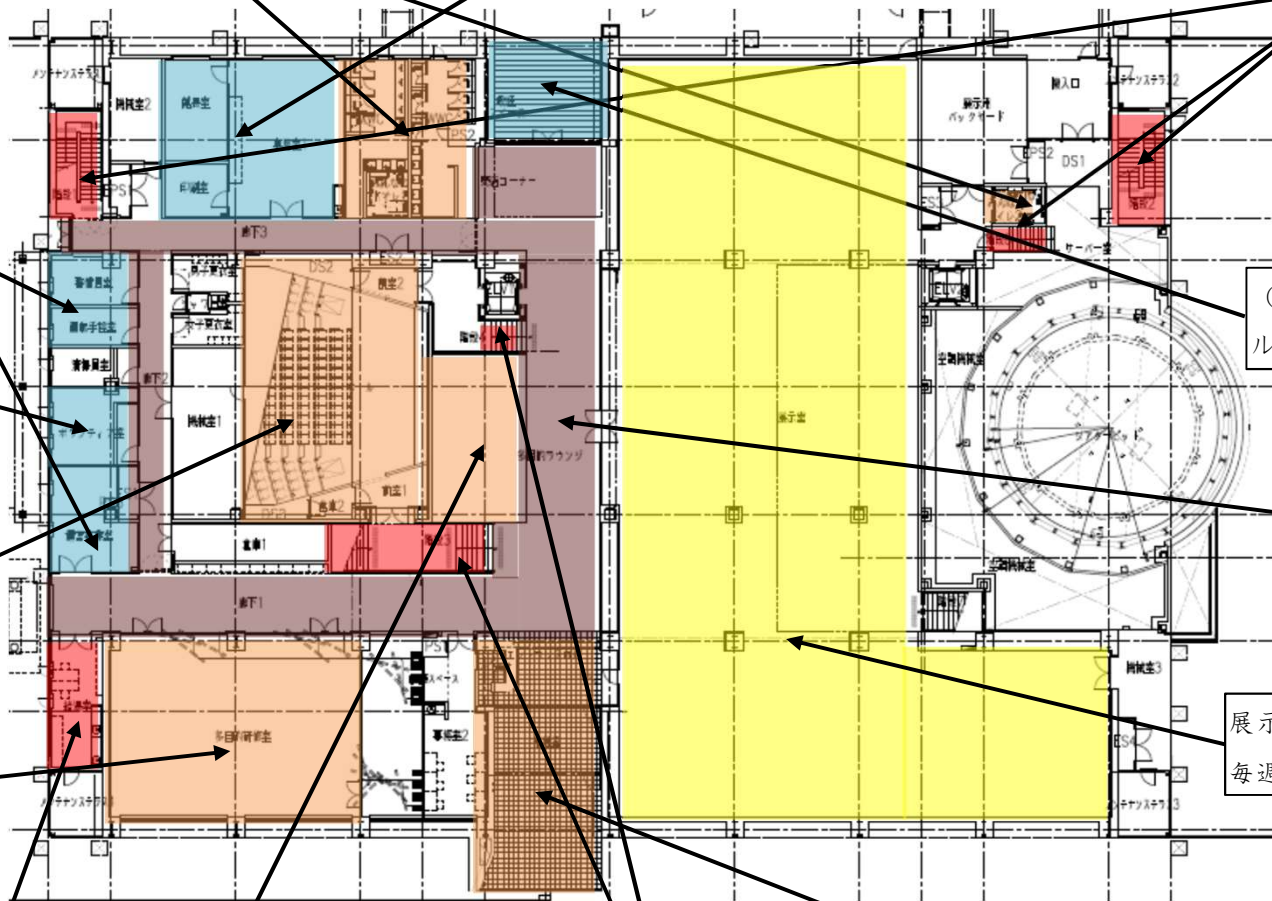

運営事業室、運転手控え室 25 m<sup>2</sup> ビニル床 週1回 床の清掃

ボランティア室 23.52 m<sup>2</sup> 畳 週1回 床の清掃

前室1, 2、ホール、218.64 m<sup>2</sup> カーペット 月曜日～土曜日 床の清掃

会議室 196.44 m<sup>2</sup> カーペット 月曜日～土曜日 床の清掃 ゴミ片付け 机の清掃

給湯室 26.00 m<sup>2</sup> ビニル床 月曜日～土曜日 床の清掃、シンク清掃、ゴミ片付け

多目的ラウンジ 51.52 m<sup>2</sup> カーペット 月曜日～土曜日 床の清掃

階段 47.40 m<sup>2</sup> 木質床 月曜日～土曜日 床及び手すりの清掃

(旧)喫煙スペース 35.73 m<sup>2</sup> ビニル床 週1回 床の清掃

廊下、多目的ラウンジ 361.15 m<sup>2</sup> 木質床 月曜日～土曜日 床の清掃

展示室 894.20 m<sup>2</sup> カーペット 毎週月曜日 床の清掃

エントランス 92.7 m<sup>2</sup> タイル 月曜日～土曜日 床及びドアの清掃

交流棟1階 清掃エリア図

学習室 A・B、特別室・セミナー室  
387.24㎡ カーペット 月曜日～土曜日  
床の清掃 ゴミ片付け 机の清掃

多目的会議室 170.98㎡ ビニル床月  
曜日～土曜日 床の清掃 ゴミ片付け  
机の清掃

研修準備室 65.4㎡ ビニル床  
週1回 床の清掃

環境創造シアター 43.62  
㎡ ビニル床 月曜日～  
土曜日 床の清掃

給湯室 15.11㎡ ビニ  
ル床 月曜日～土曜日  
床の清掃、シンク清掃

授乳室 12.11㎡ ビニル  
床 月曜日～土曜日 床の清  
掃 ゴミ片付け

和室（畳）及び和室  
廊下（ビニル床）  
71.72㎡ 月曜日～土  
曜日 床の清掃 ゴミ  
片付け

観察テラス 184.00㎡ ビニル床  
週1回 床の清掃

交流棟2階 清掃エリア図

交流棟 1階 定期清掃エリア図

交流棟2階 定期清掃エリア図