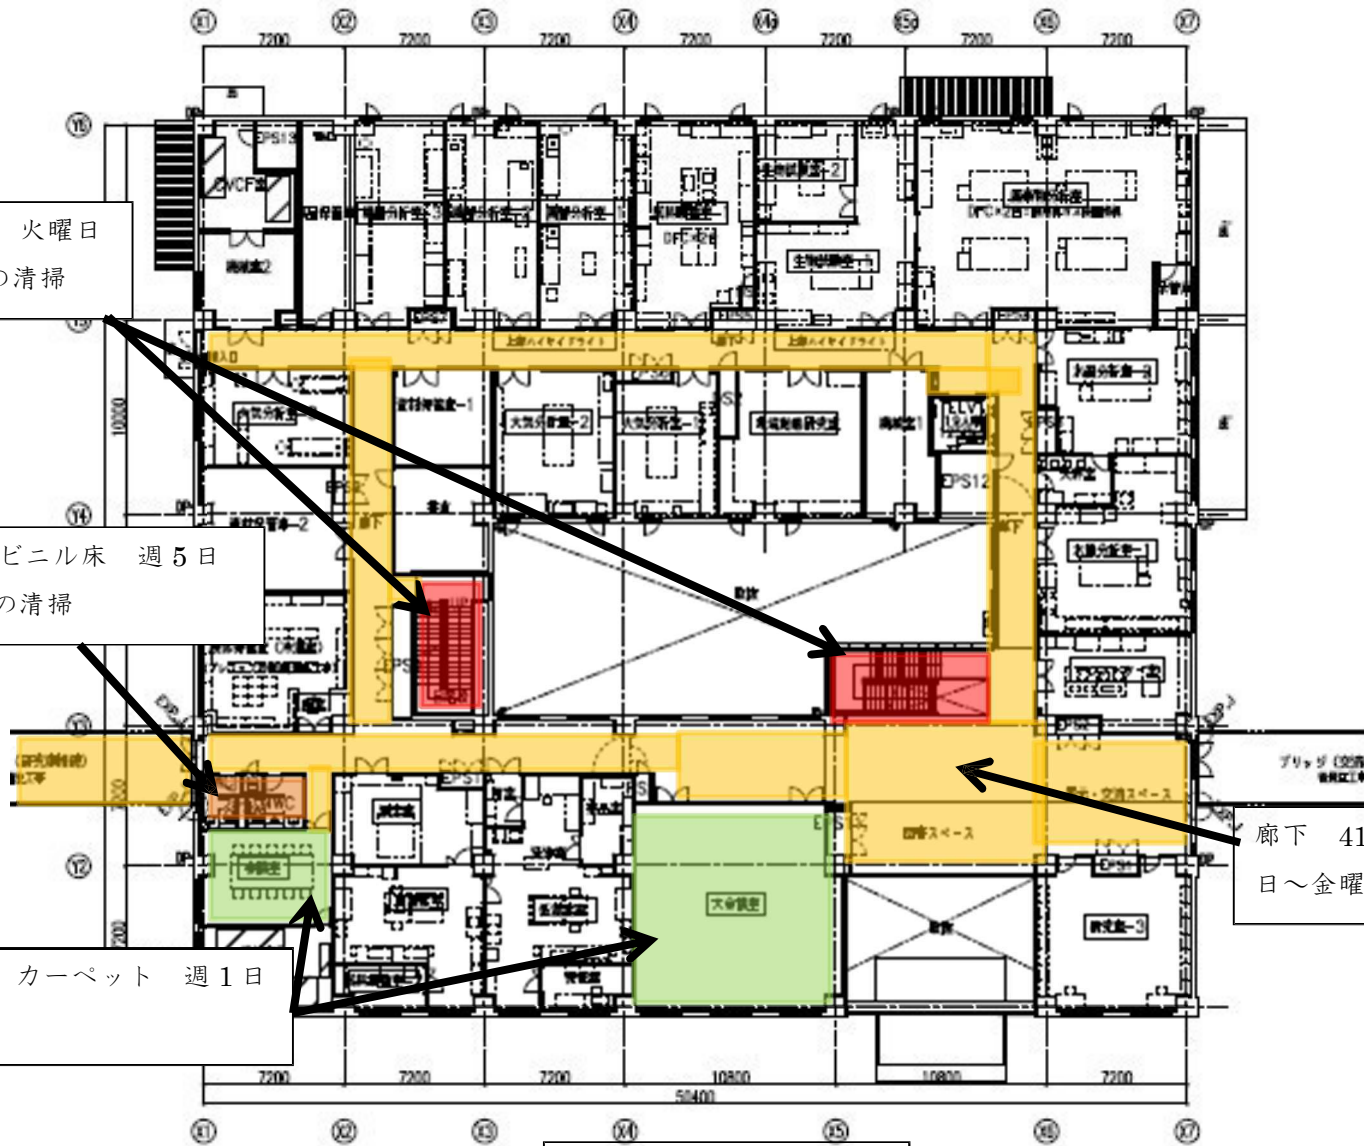

階段 52.48㎡ ビニル床 火曜日  
～金曜日 床及び手すりの清掃

トイレ 39.2㎡ ビニル床 週5日  
床及び衛生陶器他の清掃

廊下 301.7㎡ ビニル床 火曜日  
～金曜日 床の清掃

事務室 664.31㎡ カーペット 週1日  
床の清掃

エントランス 63.8㎡ タイル 火曜日  
～金曜日 床及びドアの清掃

本館1階 清掃エリア図

階段 44.2 m<sup>2</sup> ビニル床 火曜日  
～金曜日 床及び手すりの清掃

トイレ 13.2 m<sup>2</sup> ビニル床 週5日  
床及び衛生陶器他の清掃

会議室 143.57 m<sup>2</sup> カーペット 週1日  
床の清掃

廊下 412.0 m<sup>2</sup> ビニル床 火曜日  
～金曜日 床の清掃

本館2階 清掃エリア図

本館1階 定期清掃エリア図

本館2階 定期清掃エリア図

トイレ 21.3㎡ビニル床 週5日  
床及び衛生陶器他の清掃

廊下 152㎡ ビニル床 火曜日  
～金曜日 床の清掃

階段 12.42㎡ ビニル床 火曜日～  
金曜日 床及び手すりの清掃

エントランス 44.83㎡ タイル 火曜  
日～金曜日 床及びドアの清掃

研究棟 1階 清掃エリア図

トイレ 37.29㎡ ビニル床 週 5日  
床及び衛生陶器他の清掃

廊下 84㎡ ビニル床 火曜日  
～金曜日 床の清掃

渡り廊下 (36.7㎡) +廊下 (60.4㎡)  
97.12㎡ ビニル床 火曜日～金曜日  
床の清掃

居室Ⅳ 288㎡ カーペット  
週 1日 床の清掃

給湯室 15.11㎡ ビニ  
ル床 月曜日～土曜日  
床の清掃、シンク清掃

授乳室 12.11㎡ ビニル  
床 月曜日～土曜日 床の清  
掃 ゴミ片付け

和室（畳）及び和室  
廊下（ビニル床）  
71.72㎡ 月曜日～土  
曜日 床の清掃 ゴミ  
片付け

観察テラス 184.00㎡ ビニル床  
週1回 床の清掃

交流棟2階 清掃エリア図

交流棟 1階 定期清掃エリア図

交流棟2階 定期清掃エリア図