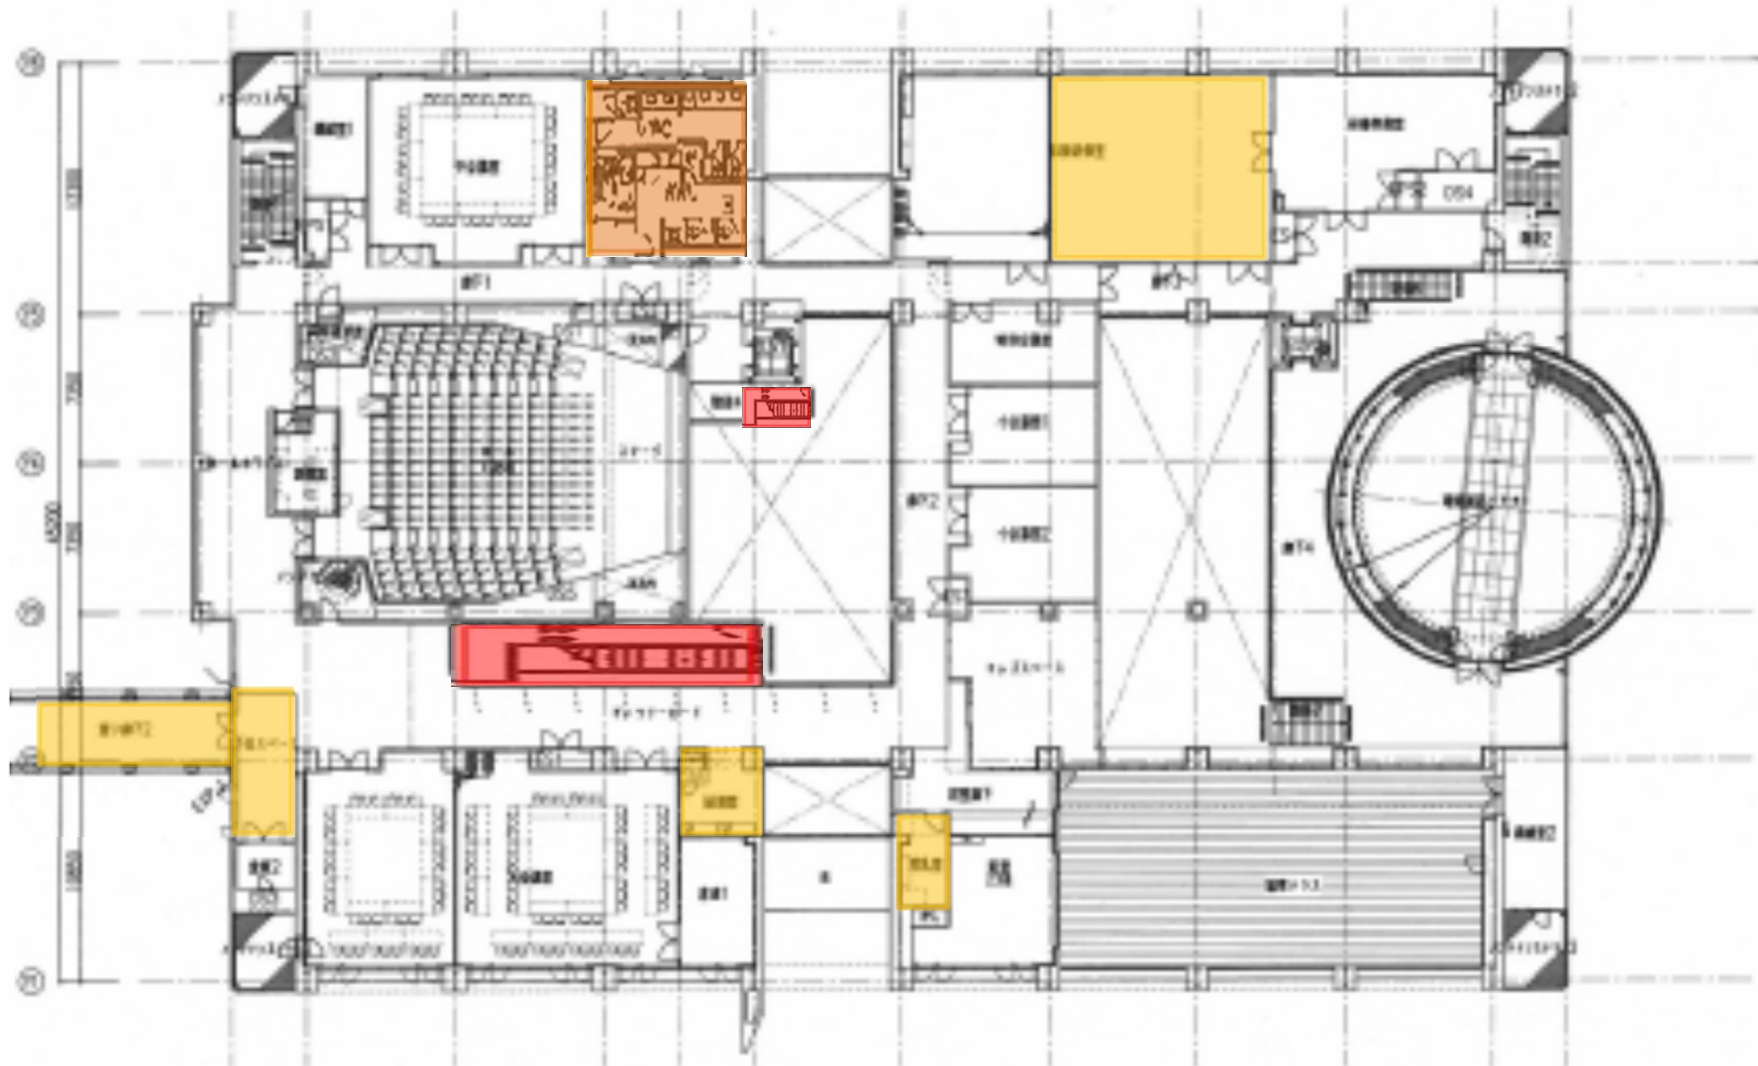

階段 52.48㎡ ビニル床 火曜日  
～金曜日 床及び手すりの清掃

トイレ 39.2㎡ ビニル床 週5日  
床及び衛生陶器他の清掃

廊下 301.7㎡ ビニル床 火曜日  
～金曜日 床の清掃

事務室 664.31㎡ カーペット 週1日  
床の清掃

エントランス 63.8㎡ タイル 火曜日  
～金曜日 床及びドアの清掃

本館1階 清掃エリア図

階段 44.2 m<sup>2</sup> ビニル床 火曜日  
～金曜日 床及び手すりの清掃

多目的ラウンジ 51.52 m<sup>2</sup> カーペット 月曜日～土曜日 床の清掃

階段 47.40 m<sup>2</sup> 木質床 月曜日～土曜日 床及び手すりの清掃

(旧)喫煙スペース 35.73 m<sup>2</sup> ビニル床 週1回 床の清掃

廊下、多目的ラウンジ 361.15 m<sup>2</sup> 木質床 月曜日～土曜日 床の清掃

展示室 894.20 m<sup>2</sup> カーペット 毎週月曜日 床の清掃

トイレ 72.88㎡ ビニル床  
指定日を除く毎日 床及び  
衛生陶器他の清掃他

廊下 311.19㎡、ホールホワイ  
エ 115.07㎡カーペット月曜日～  
土曜日 床の清掃 ゴミ片付け

キッズスペース  
54.56㎡ カーペッ  
ト 月曜日～土曜日  
床の清掃

展示室（階段上） 193.89㎡  
カーペット 月曜日～土曜日  
床の清掃

渡り廊下,下足スペース  
89.59㎡ ビニル床 月曜  
日～土曜日 床の清掃

給湯室 15.11㎡ ビニ  
ル床 月曜日～土曜日  
床の清掃、シンク清掃

授乳室 12.11㎡ ビニル  
床 月曜日～土曜日 床の清  
掃 ゴミ片付け

和室（畳）及び和室  
廊下（ビニル床）  
71.72㎡ 月曜日～土  
曜日 床の清掃 ゴミ  
片付け

観察テラス 184.00㎡ ビニル床  
週1回 床の清掃

交流棟2階 清掃エリア図

交流棟 1階 定期清掃エリア図

交流棟2階 定期清掃エリア図