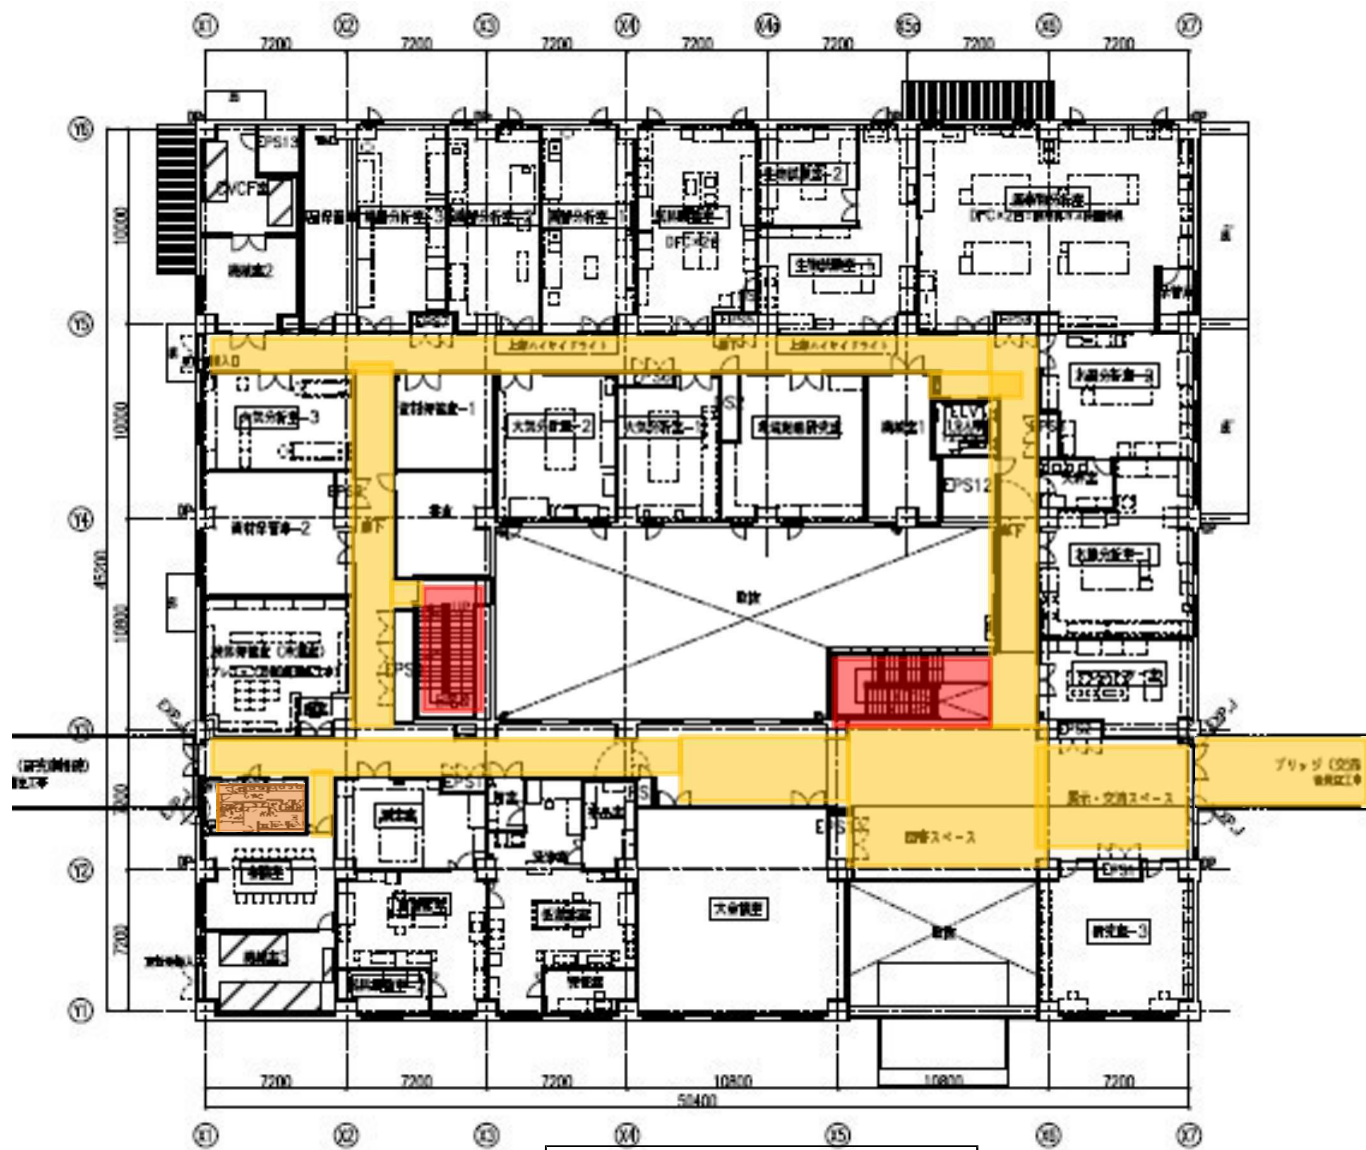

階段 52.48㎡ ビニル床 火曜日  
～金曜日 床及び手すりの清掃

トイレ 39.2㎡ ビニル床 週5日  
床及び衛生陶器他の清掃

廊下 301.7㎡ ビニル床 火曜日  
～金曜日 床の清掃

事務室 664.31㎡ カーペット 週1日  
床の清掃

エントランス 63.8㎡ タイル 火曜日  
～金曜日 床及びドアの清掃

本館1階 清掃エリア図

階段 44.2 m<sup>2</sup> ビニル床 火曜日  
～金曜日 床及び手すりの清掃

トイレ 13.2 m<sup>2</sup> ビニル床 週5日  
床及び衛生陶器他の清掃

会議室 143.57 m<sup>2</sup> カーペット 週1日  
床の清掃

廊下 412.0 m<sup>2</sup> ビニル床 火曜日  
～金曜日 床の清掃

本館2階 清掃エリア図

本館1階 定期清掃エリア図

本館2階 定期清掃エリア図

トイレ 21.3㎡ビニル床 週5日  
床及び衛生陶器他の清掃

廊下 152㎡ ビニル床 火曜日  
～金曜日 床の清掃

階段 12.42㎡ ビニル床 火曜日～  
金曜日 床及び手すりの清掃

エントランス 44.83㎡ タイル 火曜  
日～金曜日 床及びドアの清掃

研究棟 1階 清掃エリア図

トイレ 37.29㎡ ビニル床 週 5日  
床及び衛生陶器他の清掃

廊下 84㎡ ビニル床 火曜日  
～金曜日 床の清掃

渡り廊下 (36.7㎡) +廊下 (60.4㎡)  
97.12㎡ ビニル床 火曜日～金曜日  
床の清掃

居室Ⅳ 288㎡ カーペット  
週 1日 床の清掃

階段 14.11㎡ ビニル床火曜日～  
金曜日 床及び手すりの清掃

研究棟2階 清掃エリア図

研究棟1階 定期清掃エリア図

研究棟 2階 定期清掃エリア図

トイレ 76.17 m<sup>2</sup> ビニル床 指定日を除く毎日 床及び衛生陶器他の清掃

事務室、館長室、印刷室 144 m<sup>2</sup> カーペット 週1回 床の清掃

階段 107.15 m<sup>2</sup> カーペット 月曜日～土曜日 床及び手すりの清掃