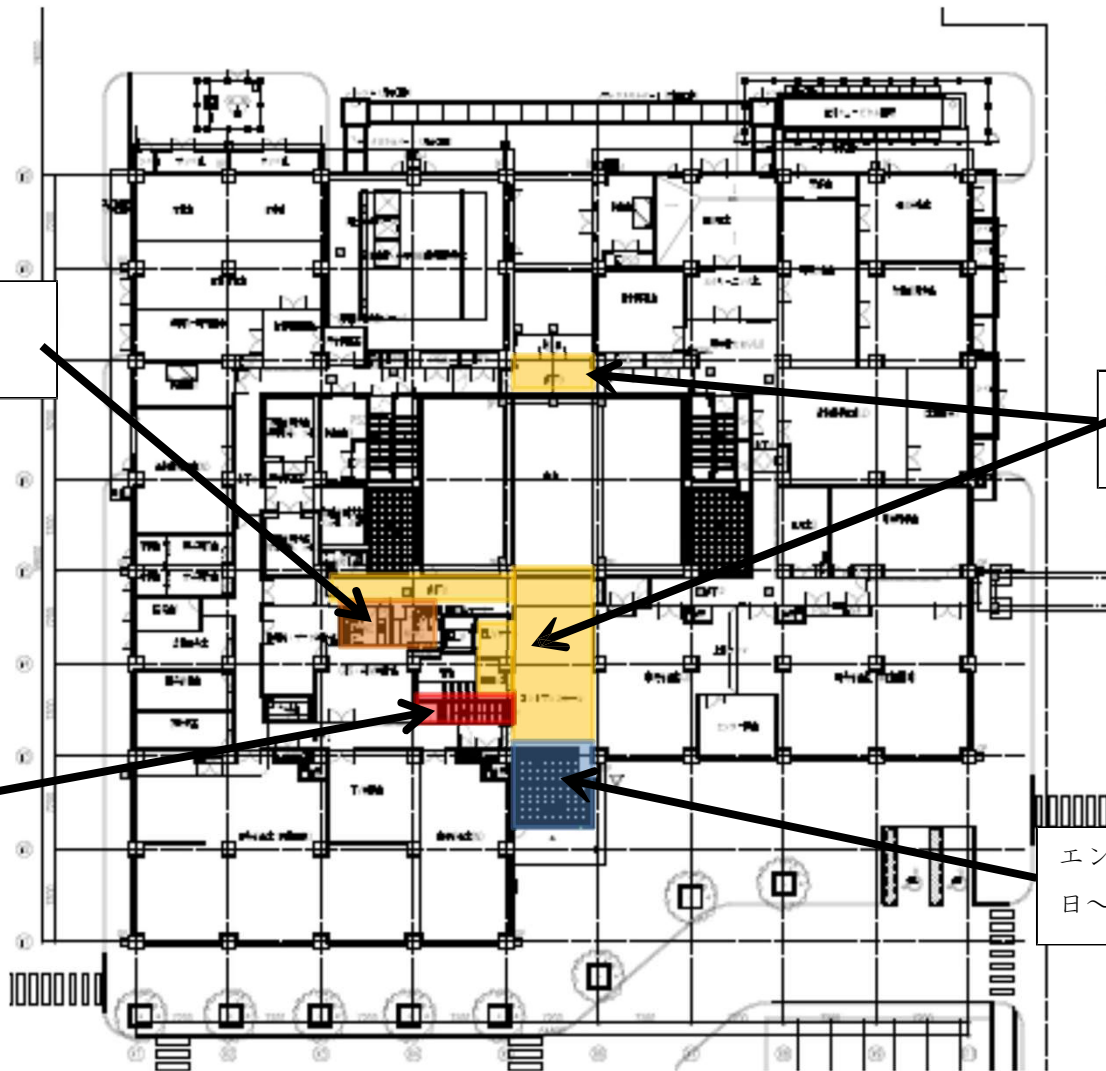

階段 52.48㎡ ビニル床 火曜日  
～金曜日 床及び手すりの清掃

トイレ 39.2㎡ ビニル床 週5日  
床及び衛生陶器他の清掃

廊下 301.7㎡ ビニル床 火曜日  
～金曜日 床の清掃

事務室 664.31㎡ カーペット 週1日  
床の清掃

エントランス 63.8㎡ タイル 火曜日  
～金曜日 床及びドアの清掃

本館1階 清掃エリア図

階段 44.2 m<sup>2</sup> ビニル床 火曜日  
～金曜日 床及び手すりの清掃

トイレ 13.2 m<sup>2</sup> ビニル床 週5日  
床及び衛生陶器他の清掃

会議室 143.57 m<sup>2</sup> カーペット 週1日  
床の清掃

廊下 412.0 m<sup>2</sup> ビニル床 火曜日  
～金曜日 床の清掃

本館2階 清掃エリア図

本館1階 定期清掃エリア図

本館2階 定期清掃エリア図

トイレ 21.3㎡ビニル床 週5日  
床及び衛生陶器他の清掃

廊下 152㎡ ビニル床 火曜日  
～金曜日 床の清掃

階段 12.42㎡ ビニル床 火曜日～  
金曜日 床及び手すりの清掃

エントランス 44.83㎡ タイル 火曜  
日～金曜日 床及びドアの清掃

研究棟 1階 清掃エリア図

トイレ 37.29㎡ ビニル床 週 5日  
床及び衛生陶器他の清掃

廊下 84㎡ ビニル床 火曜日  
～金曜日 床の清掃

渡り廊下 (36.7㎡) +廊下 (60.4㎡)  
97.12㎡ ビニル床 火曜日～金曜日  
床の清掃

居室Ⅳ 288㎡ カーペット  
週 1日 床の清掃

階段 14.11㎡ ビニル床火曜日～  
金曜日 床及び手すりの清掃

研究棟2階 清掃エリア図

研究棟1階 定期清掃エリア図

研究棟 2階 定期清掃エリア図

トイレ 76.17 m<sup>2</sup> ビニル床 指定日を除く毎日 床及び衛生陶器他の清掃

事務室、館長室、印刷室 144 m<sup>2</sup> カーペット 週1回 床の清掃

階段 107.15 m<sup>2</sup> カーペット 月曜日～土曜日 床及び手すりの清掃