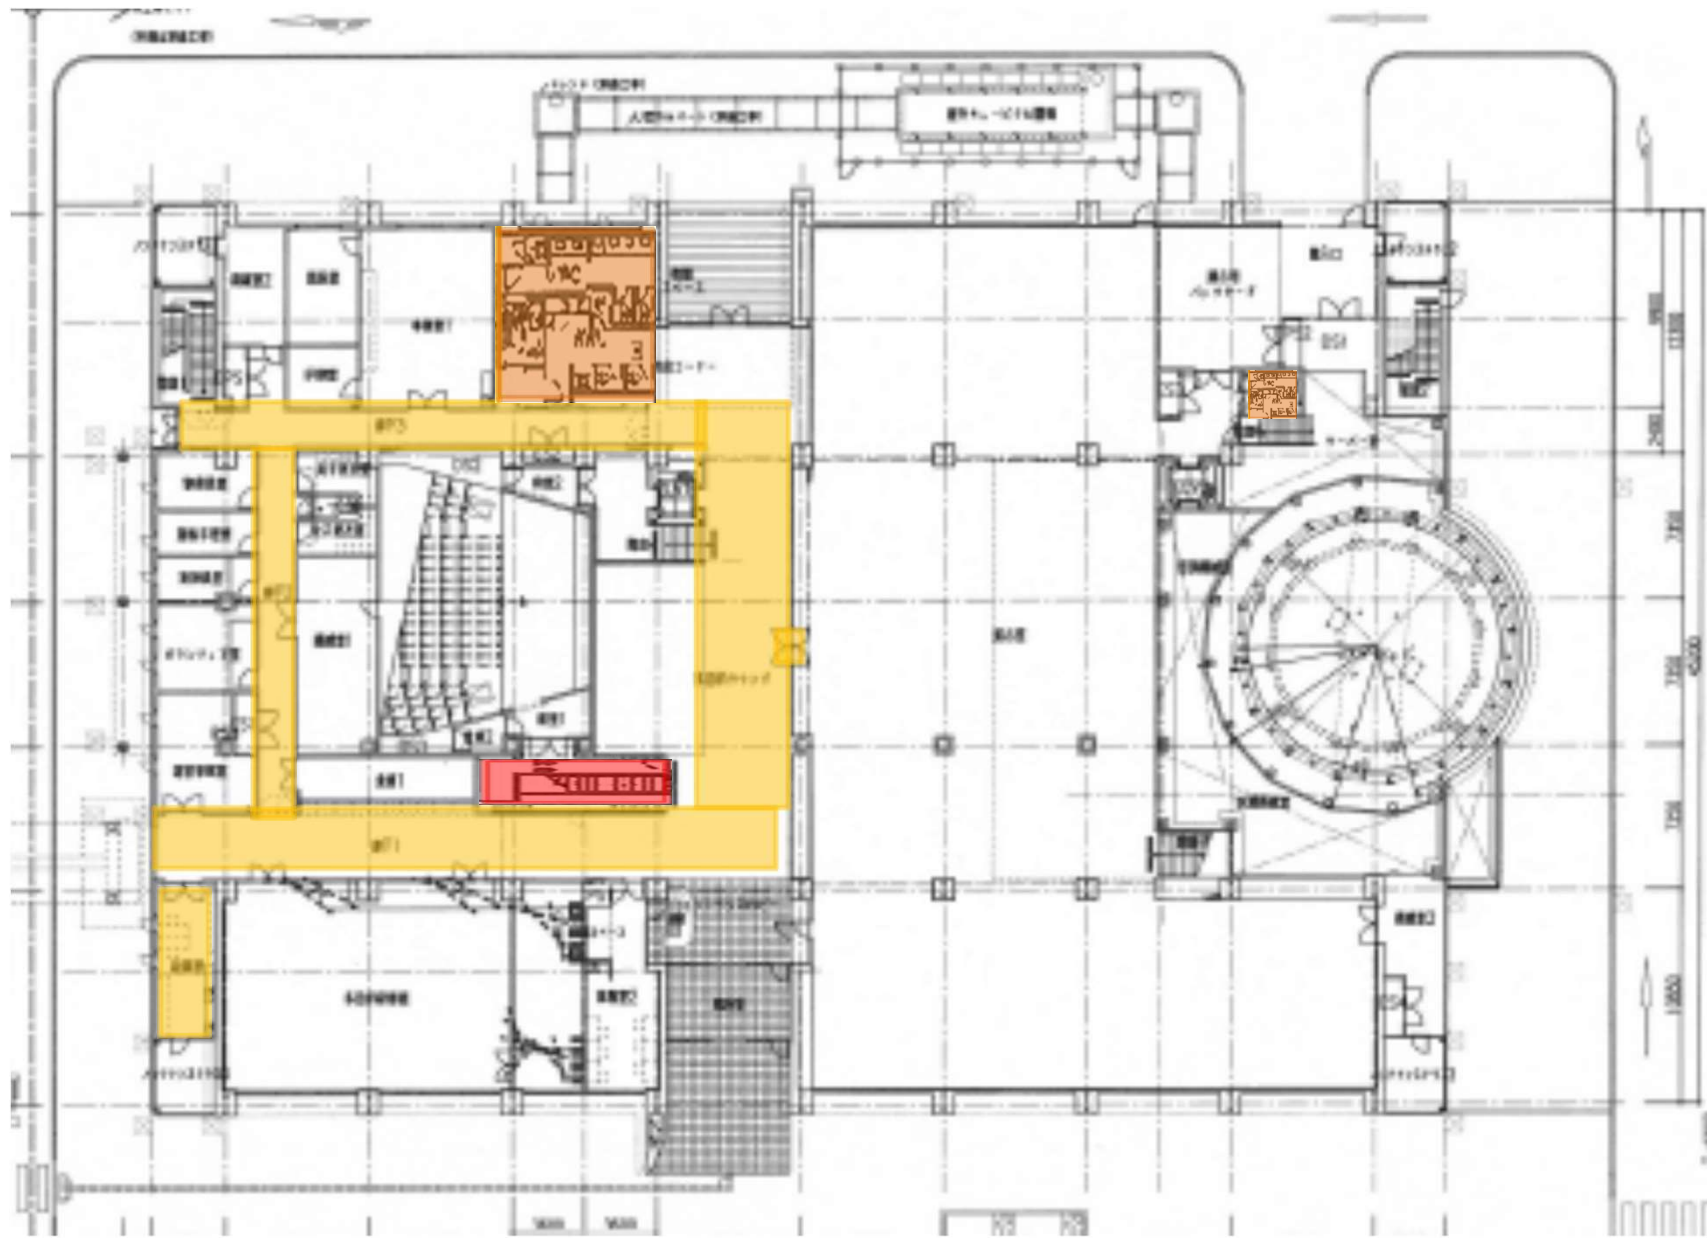

階段 52.48㎡ ビニル床 火曜日  
～金曜日 床及び手すりの清掃

トイレ 39.2㎡ ビニル床 週5日  
床及び衛生陶器他の清掃

廊下 301.7㎡ ビニル床 火曜日  
～金曜日 床の清掃

事務室 664.31㎡ カーペット 週1日  
床の清掃

エントランス 63.8㎡ タイル 火曜日  
～金曜日 床及びドアの清掃

本館1階 清掃エリア図

階段 44.2 m<sup>2</sup> ビニル床 火曜日  
～金曜日 床及び手すりの清掃

多目的ラウンジ 51.52 m<sup>2</sup> カーペット 月曜日～土曜日 床の清掃

階段 47.40 m<sup>2</sup> 木質床 月曜日～土曜日 床及び手すりの清掃

(旧)喫煙スペース 35.73 m<sup>2</sup> ビニル床 週1回 床の清掃

廊下、多目的ラウンジ 361.15 m<sup>2</sup> 木質床 月曜日～土曜日 床の清掃

展示室 894.20 m<sup>2</sup> カーペット 毎週月曜日 床の清掃

トイレ 72.88㎡ ビニル床  
指定日を除く毎日 床及び  
衛生陶器他の清掃他

廊下 311.19㎡、ホールホワイ  
エ 115.07㎡カーペット月曜日～  
土曜日 床の清掃 ゴミ片付け

キッズスペース  
54.56㎡ カーペッ  
ト 月曜日～土曜日  
床の清掃

展示室（階段上） 193.89㎡  
カーペット 月曜日～土曜日  
床の清掃

渡り廊下,下足スペース  
89.59㎡ ビニル床 月曜  
日～土曜日 床の清掃

給湯室 15.11㎡ ビニ  
ル床 月曜日～土曜日  
床の清掃、シンク清掃

授乳室 12.11㎡ ビニル  
床 月曜日～土曜日 床の清  
掃 ゴミ片付け

和室（畳）及び和室  
廊下（ビニル床）  
71.72㎡ 月曜日～土  
曜日 床の清掃 ゴミ  
片付け

観察テラス 184.00㎡ ビニル床  
週1回 床の清掃

交流棟2階 清掃エリア図

交流棟 1階 定期清掃エリア図

交流棟2階 定期清掃エリア図