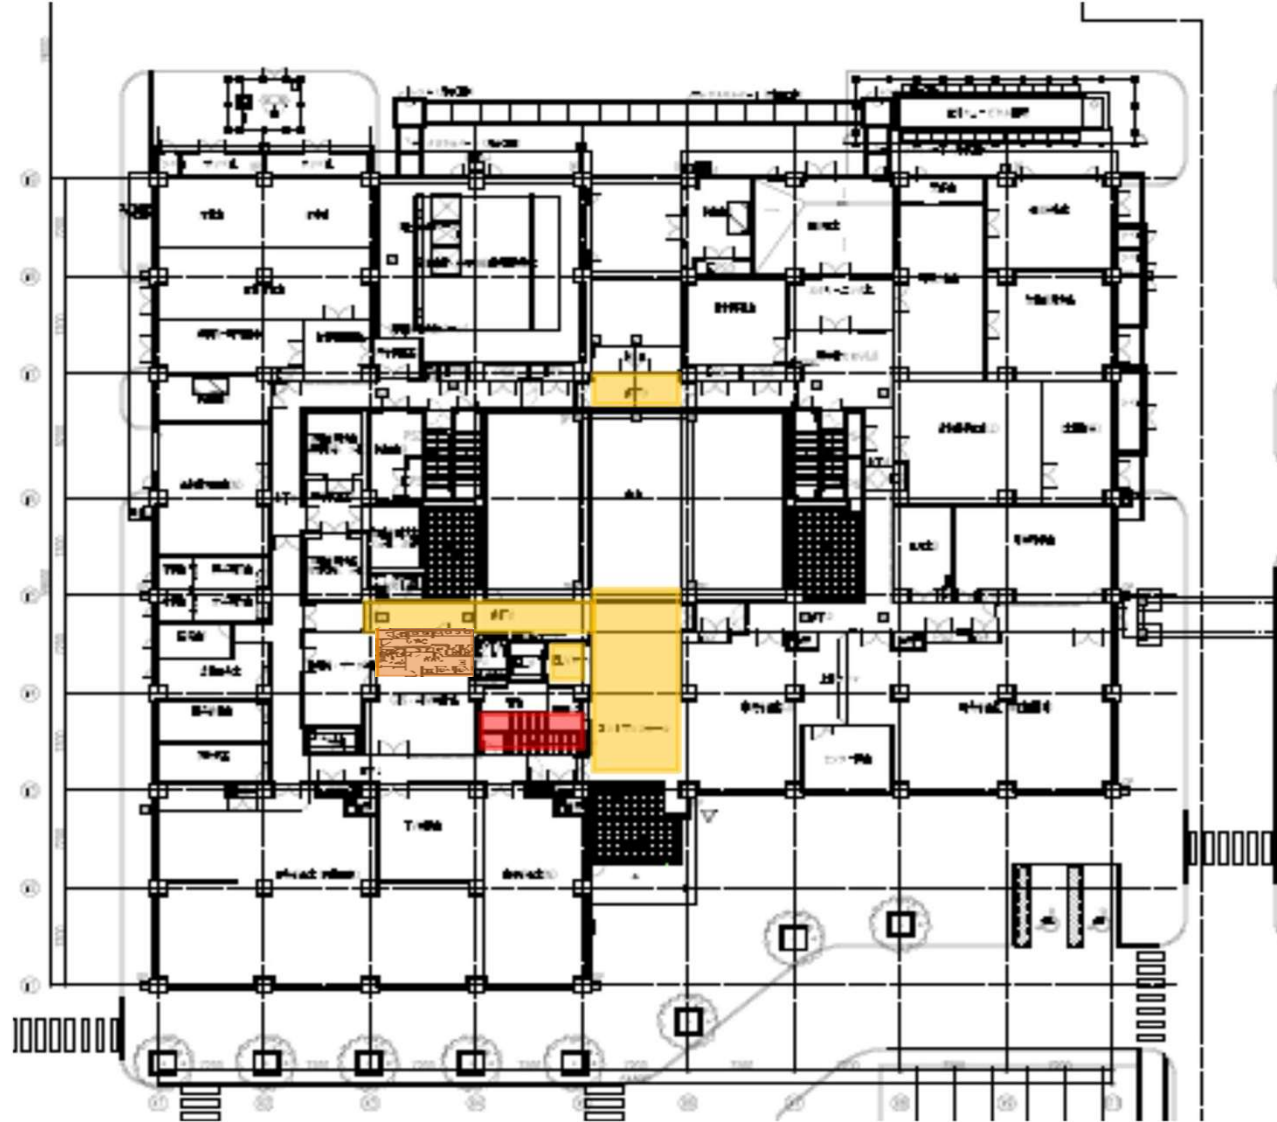

トイレ 13.2 m<sup>2</sup> ビニル床 週5日  
床及び衛生陶器他の清掃

会議室 143.57 m<sup>2</sup> カーペット 週1日  
床の清掃

廊下 412.0 m<sup>2</sup> ビニル床 火曜日  
～金曜日 床の清掃

本館2階 清掃エリア図

本館1階 定期清掃エリア図

本館2階 定期清掃エリア図

トイレ 21.3㎡ビニル床 週5日  
床及び衛生陶器他の清掃

廊下 152㎡ ビニル床 火曜日  
～金曜日 床の清掃

階段 12.42㎡ ビニル床 火曜日～  
金曜日 床及び手すりの清掃

エントランス 44.83㎡ タイル 火曜  
日～金曜日 床及びドアの清掃

研究棟 1階 清掃エリア図

トイレ 37.29㎡ ビニル床 週 5日  
床及び衛生陶器他の清掃

廊下 84㎡ ビニル床 火曜日  
～金曜日 床の清掃

渡り廊下 (36.7㎡) +廊下 (60.4㎡)  
97.12㎡ ビニル床 火曜日～金曜日  
床の清掃

居室Ⅳ 288㎡ カーペット  
週 1日 床の清掃

階段 14.11㎡ ビニル床火曜日～  
金曜日 床及び手すりの清掃

研究棟2階 清掃エリア図

研究棟1階 定期清掃エリア図

研究棟 2階 定期清掃エリア図

トイレ 76.17 m<sup>2</sup> ビニル床 指定日を除く毎日 床及び衛生陶器他の清掃

事務室、館長室、印刷室 144 m<sup>2</sup> カーペット 週1回 床の清掃

階段 107.15 m<sup>2</sup> カーペット 月曜日～土曜日 床及び手すりの清掃

運営事業室、運転手控え室 25 m<sup>2</sup> ビニル床 週1回 床の清掃

ボランティア室 23.52 m<sup>2</sup> 畳 週1回 床の清掃

前室1, 2、ホール、218.64 m<sup>2</sup> カーペット 月曜日～土曜日 床の清掃

会議室 196.44 m<sup>2</sup> カーペット 月曜日～土曜日 床の清掃 ゴミ片付け 机の清掃

給湯室 26.00 m<sup>2</sup> ビニル床 月曜日～土曜日 床の清掃、シンク清掃、ゴミ片付け