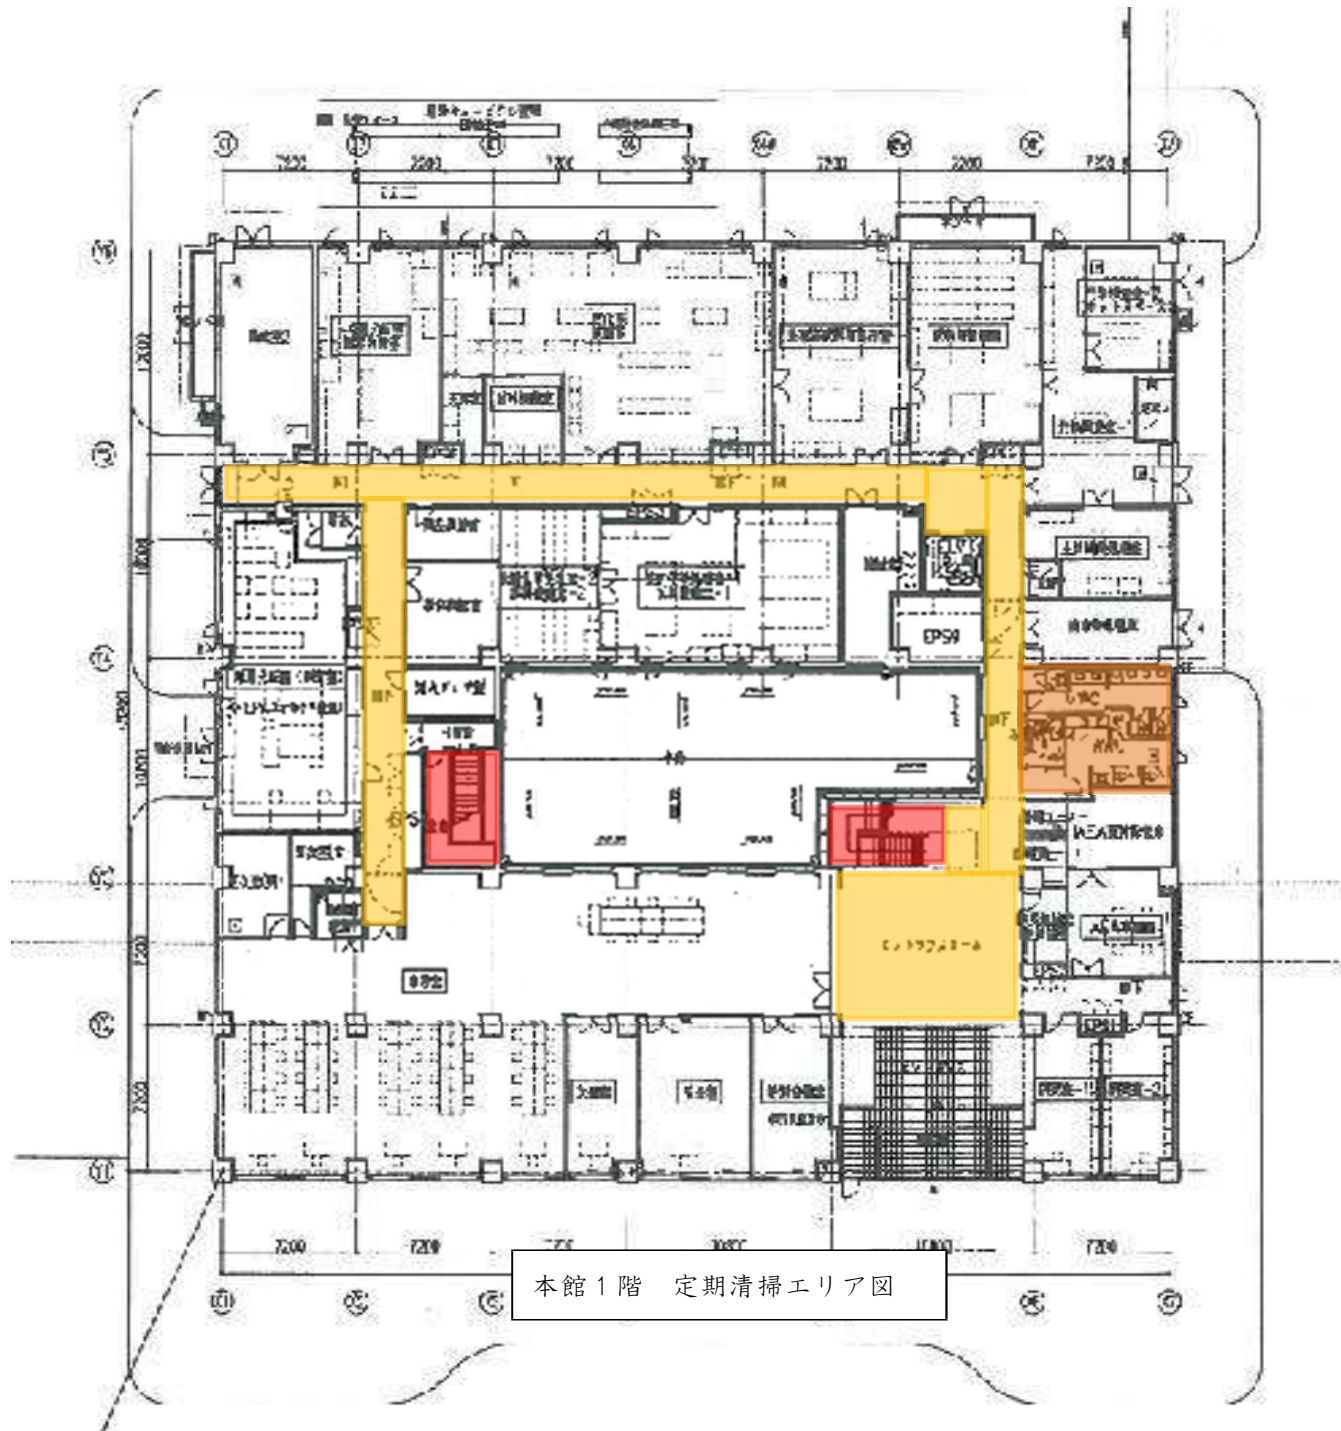

階段 52.48㎡ ビニル床 火曜日  
～金曜日 床及び手すりの清掃

トイレ 39.2㎡ ビニル床 週5日  
床及び衛生陶器他の清掃

廊下 301.7㎡ ビニル床 火曜日  
～金曜日 床の清掃

事務室 664.31㎡ カーペット 週1日  
床の清掃

エントランス 63.8㎡ タイル 火曜日  
～金曜日 床及びドアの清掃

本館1階 清掃エリア図

階段 44.2 m<sup>2</sup> ビニル床 火曜日  
～金曜日 床及び手すりの清掃

トイレ 13.2 m<sup>2</sup> ビニル床 週5日  
床及び衛生陶器他の清掃

会議室 143.57 m<sup>2</sup> カーペット 週1日  
床の清掃

廊下 412.0 m<sup>2</sup> ビニル床 火曜日  
～金曜日 床の清掃

本館2階 清掃エリア図

本館1階 定期清掃エリア図

本館2階 定期清掃エリア図

トイレ 21.3㎡ビニル床 週5日  
床及び衛生陶器他の清掃

廊下 152㎡ ビニル床 火曜日  
～金曜日 床の清掃

階段 12.42㎡ ビニル床 火曜日～  
金曜日 床及び手すりの清掃

エントランス 44.83㎡ タイル 火曜  
日～金曜日 床及びドアの清掃

研究棟 1階 清掃エリア図

トイレ 37.29㎡ ビニル床 週 5日  
床及び衛生陶器他の清掃

廊下 84㎡ ビニル床 火曜日  
～金曜日 床の清掃

渡り廊下 (36.7㎡) +廊下 (60.4㎡)  
97.12㎡ ビニル床 火曜日～金曜日  
床の清掃

居室Ⅳ 288㎡ カーペット  
週 1日 床の清掃

階段 14.11㎡ ビニル床火曜日～  
金曜日 床及び手すりの清掃

研究棟2階 清掃エリア図

研究棟1階 定期清掃エリア図

研究棟 2階 定期清掃エリア図

トイレ 76.17 m<sup>2</sup> ビニル床 指定日を除く毎日 床及び衛生陶器他の清掃

事務室、館長室、印刷室 144 m<sup>2</sup> カーペット 週1回 床の清掃

階段 107.15 m<sup>2</sup> カーペット 月曜日～土曜日 床及び手すりの清掃