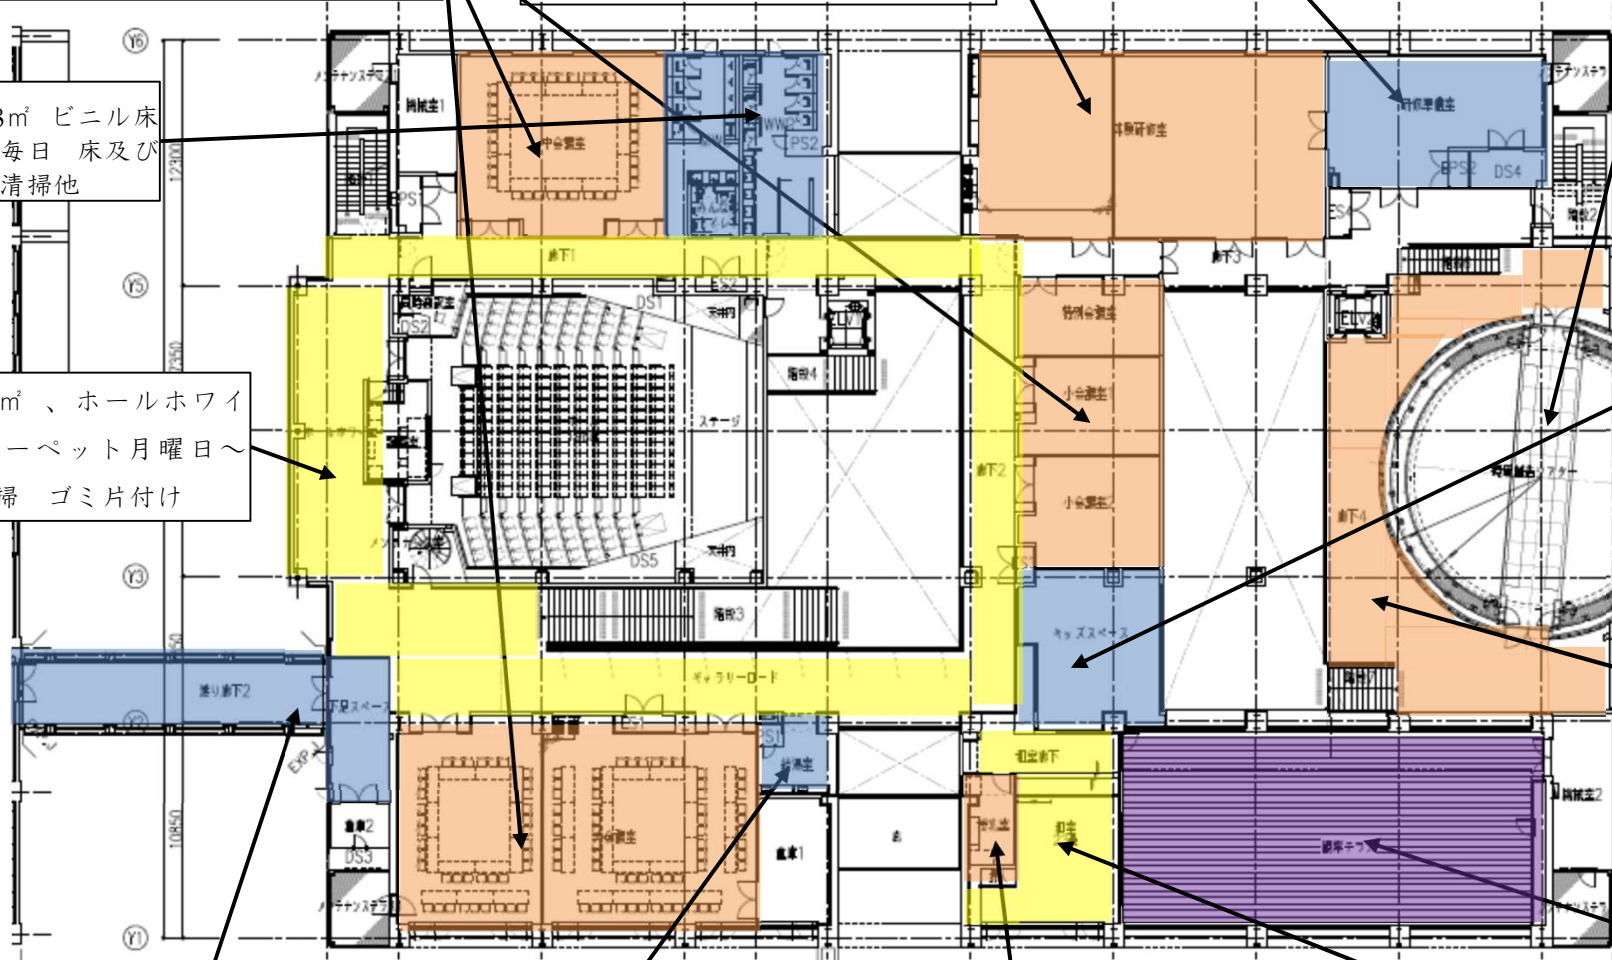

多目的ラウンジ 51.52 m<sup>2</sup> カーペット 月曜日～土曜日 床の清掃

階段 47.40 m<sup>2</sup> 木質床 月曜日～土曜日 床及び手すりの清掃

(旧)喫煙スペース 35.73 m<sup>2</sup> ビニル床 週1回 床の清掃

廊下、多目的ラウンジ 361.15 m<sup>2</sup> 木質床 月曜日～土曜日 床の清掃

展示室 894.20 m<sup>2</sup> カーペット 毎週月曜日 床の清掃

エントランス 92.7 m<sup>2</sup> タイル 月曜日～土曜日 床及びドアの清掃

交流棟1階 清掃エリア図

学習室 A・B、特別室・セミナー室  
387.24㎡ カーペット 月曜日～土曜日  
床の清掃 ゴミ片付け 机の清掃

多目的会議室 170.98㎡ ビニル床月  
曜日～土曜日 床の清掃 ゴミ片付け  
机の清掃

研修準備室 65.4㎡ ビニル床  
週1回 床の清掃

環境創造シアター 43.62  
㎡ ビニル床 月曜日～  
土曜日 床の清掃

トイレ 72.88㎡ ビニル床  
指定日を除く毎日 床及び  
衛生陶器他の清掃他

廊下 311.19㎡、ホールホワイ  
エ 115.07㎡カーペット月曜日～  
土曜日 床の清掃 ゴミ片付け

キッズスペース  
54.56㎡ カーペッ  
ト 月曜日～土曜日  
床の清掃

展示室（階段上） 193.89㎡  
カーペット 月曜日～土曜日  
床の清掃

渡り廊下,下足スペース  
89.59㎡ ビニル床 月曜  
日～土曜日 床の清掃

給湯室 15.11㎡ ビニ  
ル床 月曜日～土曜日  
床の清掃、シンク清掃

授乳室 12.11㎡ ビニル  
床 月曜日～土曜日 床の清  
掃 ゴミ片付け

和室（畳）及び和室  
廊下（ビニル床）  
71.72㎡ 月曜日～土  
曜日 床の清掃 ゴミ  
片付け

観察テラス 184.00㎡ ビニル床  
週1回 床の清掃

交流棟2階 清掃エリア図

交流棟 1階 定期清掃エリア図

交流棟2階 定期清掃エリア図