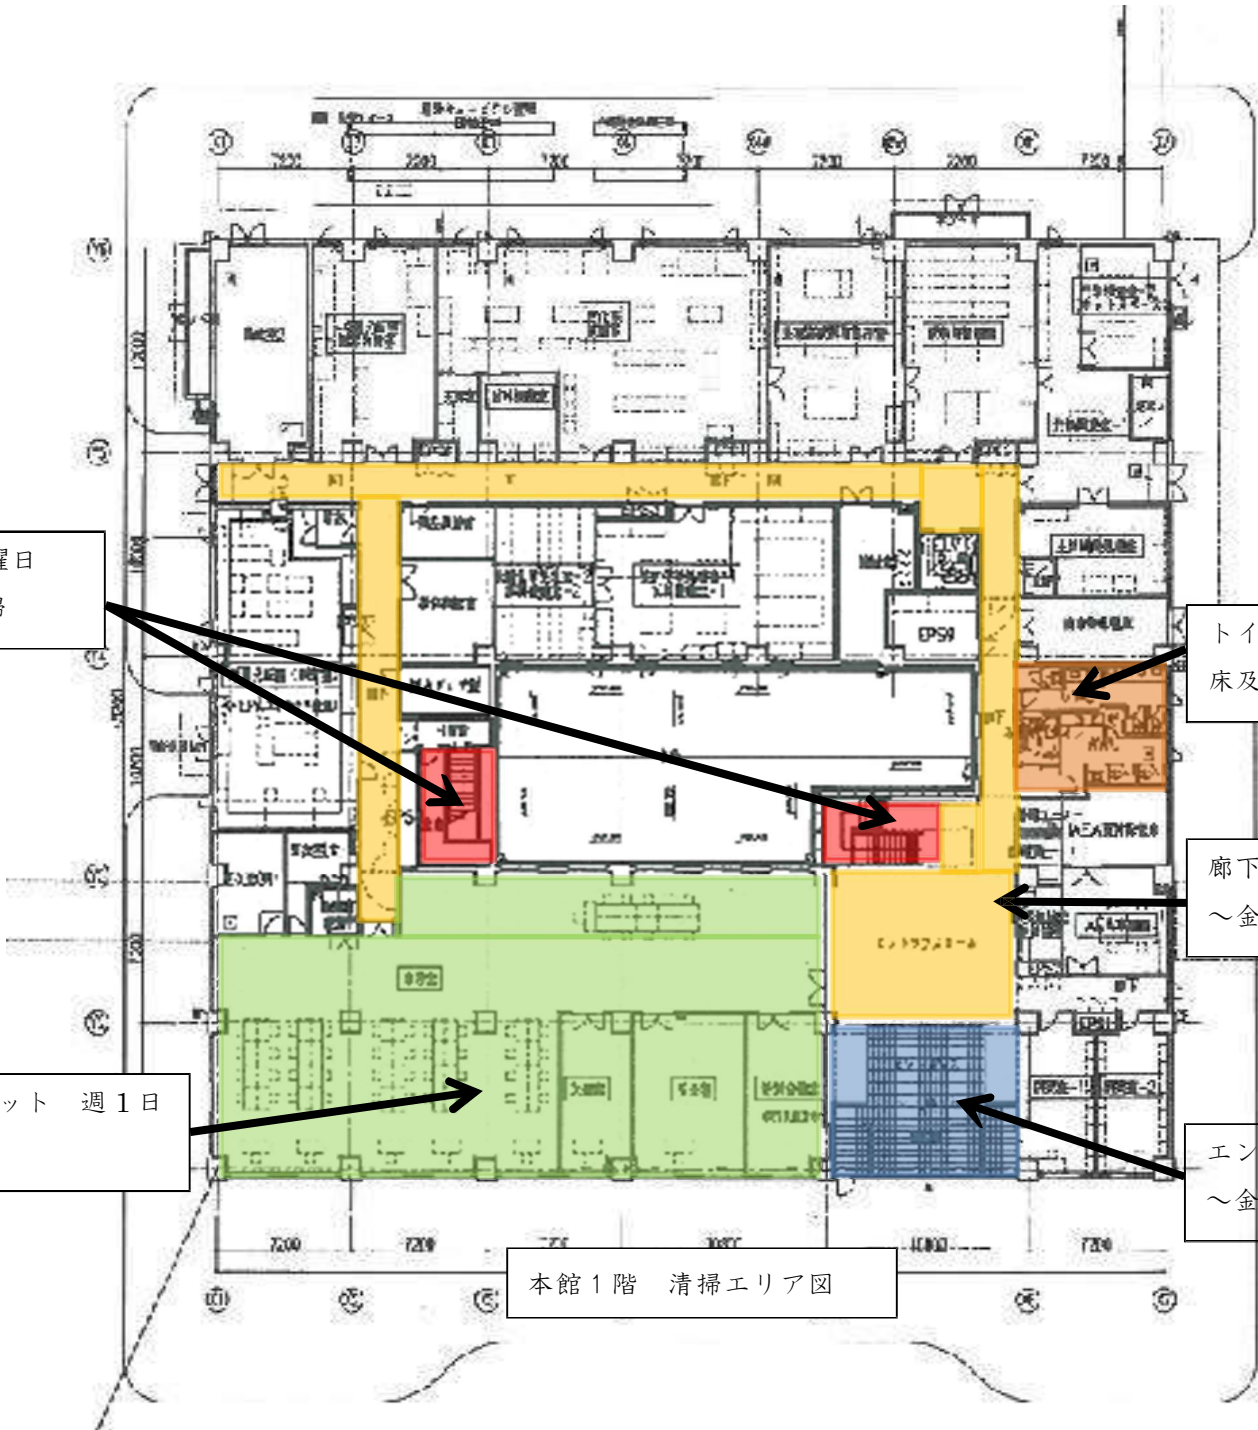

階段 52.48㎡ ビニル床 火曜日  
～金曜日 床及び手すりの清掃

トイレ 39.2㎡ ビニル床 週5日  
床及び衛生陶器他の清掃

廊下 301.7㎡ ビニル床 火曜日  
～金曜日 床の清掃

事務室 664.31㎡ カーペット 週1日  
床の清掃

エントランス 63.8㎡ タイル 火曜日  
～金曜日 床及びドアの清掃

本館1階 清掃エリア図

階段 44.2 m<sup>2</sup> ビニル床 火曜日  
～金曜日 床及び手すりの清掃

トイレ 13.2 m<sup>2</sup> ビニル床 週5日  
床及び衛生陶器他の清掃

会議室 143.57 m<sup>2</sup> カーペット 週1日  
床の清掃

廊下 412.0 m<sup>2</sup> ビニル床 火曜日  
～金曜日 床の清掃

本館2階 清掃エリア図

本館1階 定期清掃エリア図

本館2階 定期清掃エリア図

トイレ 21.3㎡ビニル床 週5日  
床及び衛生陶器他の清掃

廊下 152㎡ ビニル床 火曜日  
～金曜日 床の清掃

階段 12.42㎡ ビニル床 火曜日～  
金曜日 床及び手すりの清掃

エントランス 44.83㎡ タイル 火曜  
日～金曜日 床及びドアの清掃

研究棟 1階 清掃エリア図

トイレ 37.29㎡ ビニル床 週 5日  
床及び衛生陶器他の清掃

廊下 84㎡ ビニル床 火曜日  
～金曜日 床の清掃

渡り廊下 (36.7㎡) +廊下 (60.4㎡)  
97.12㎡ ビニル床 火曜日～金曜日  
床の清掃

居室Ⅳ 288㎡ カーペット  
週 1日 床の清掃

階段 14.11㎡ ビニル床火曜日～  
金曜日 床及び手すりの清掃

研究棟2階 清掃エリア図

研究棟1階 定期清掃エリア図

研究棟 2階 定期清掃エリア図

トイレ 76.17 m<sup>2</sup> ビニル床 指定日を除く毎日 床及び衛生陶器他の清掃

事務室、館長室、印刷室 144 m<sup>2</sup> カーペット 週1回 床の清掃

階段 107.15 m<sup>2</sup> カーペット 月曜日～土曜日 床及び手すりの清掃