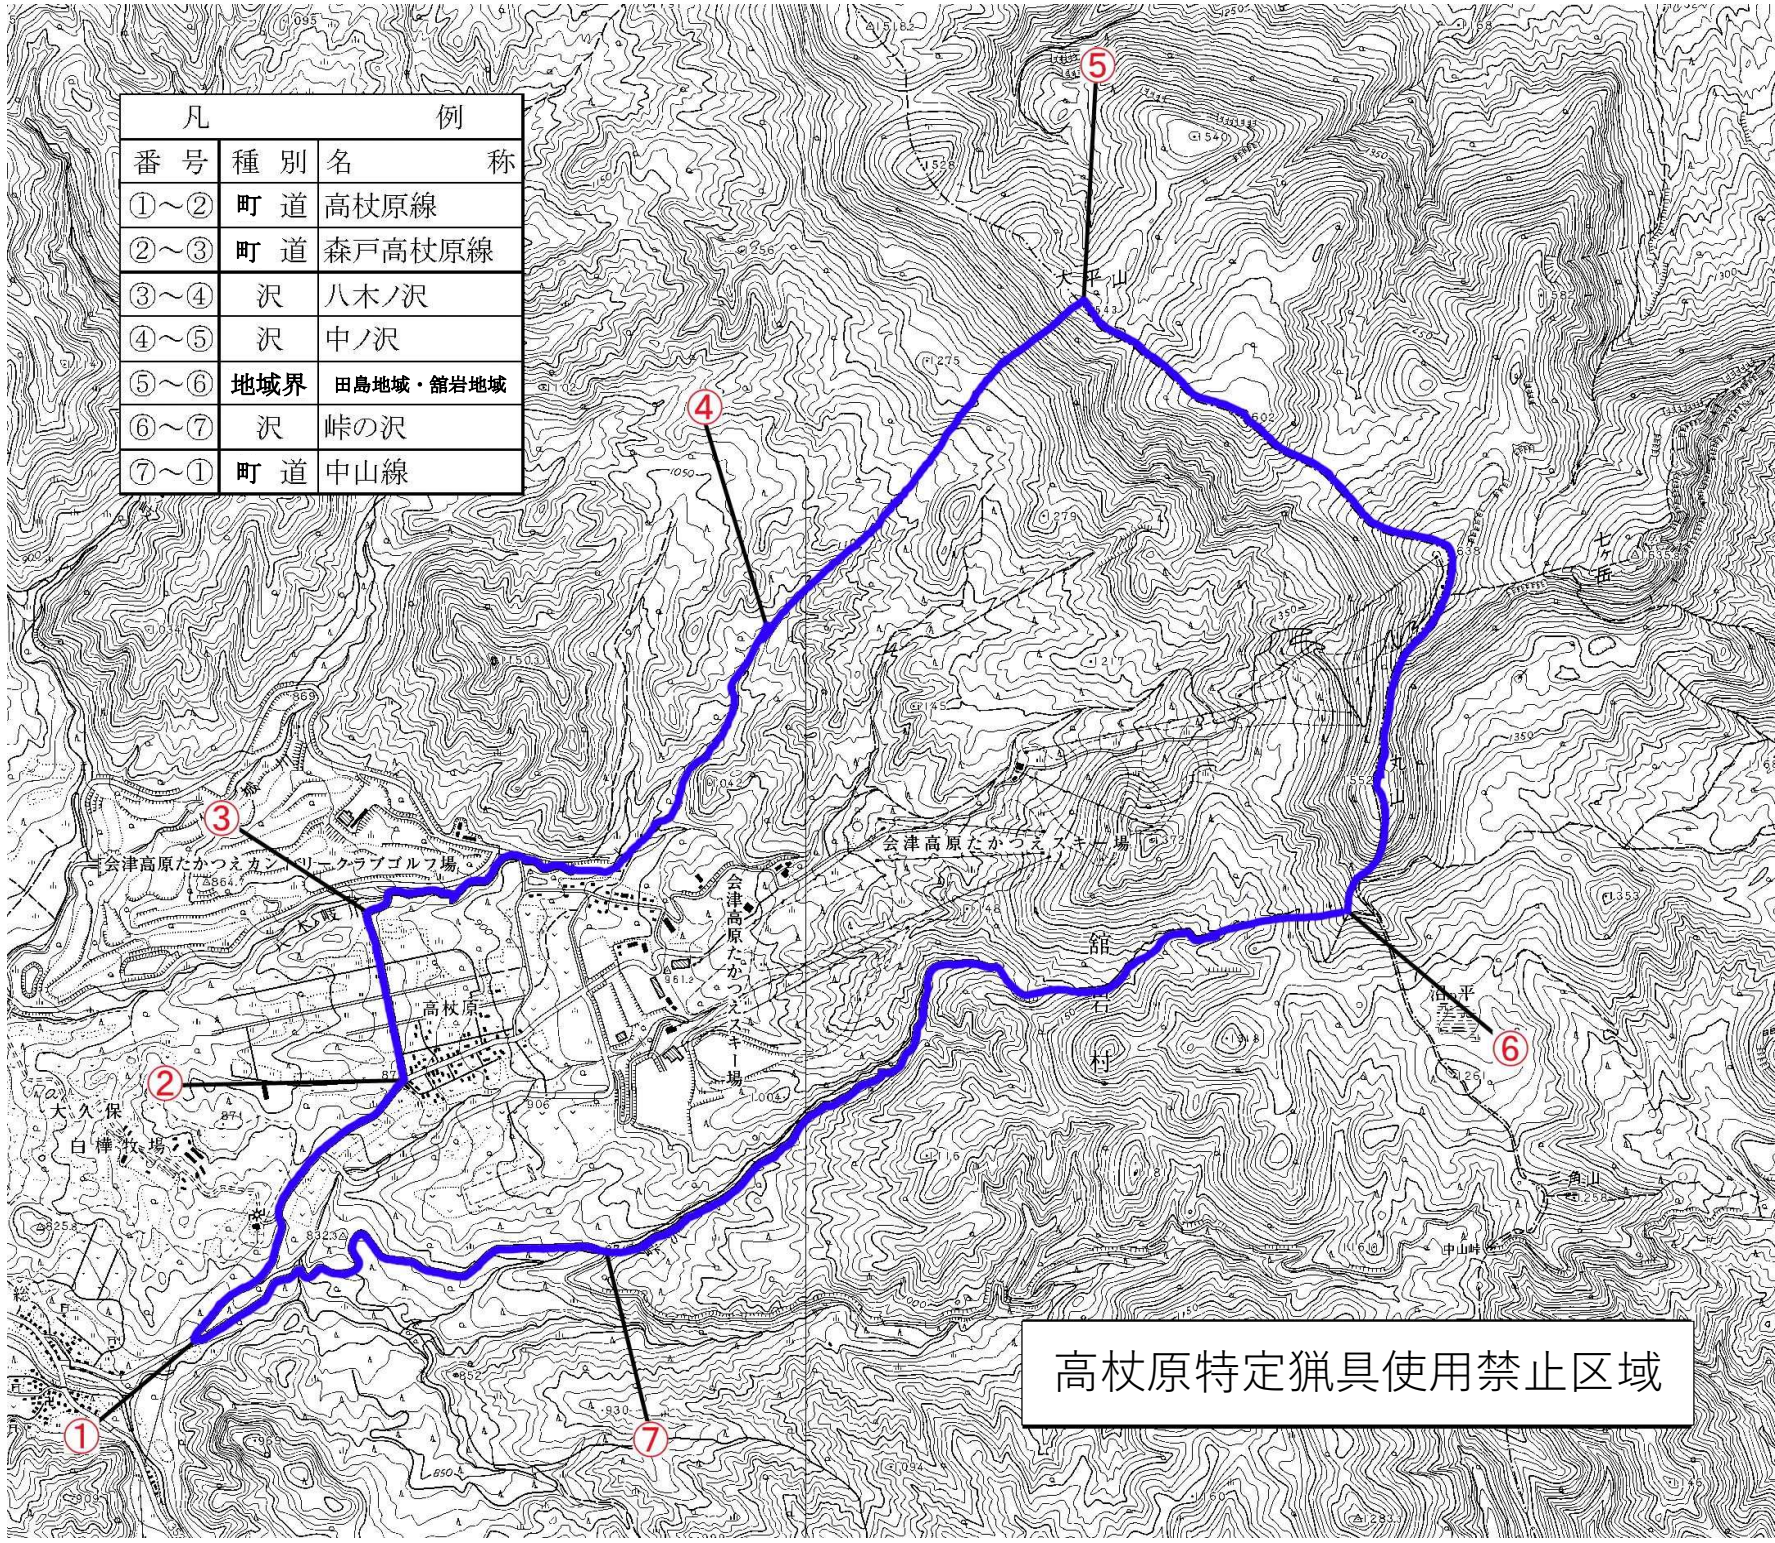

凡	種別	名称
①～②	町道	高杖原線
②～③	町道	森戸高杖原線
③～④	沢	八木ノ沢
④～⑤	沢	中ノ沢
⑤～⑥	地域界	田島地域・館岩地域
⑥～⑦	沢	峠の沢
⑦～①	町道	中山線

高杖原特定猟具使用禁止区域