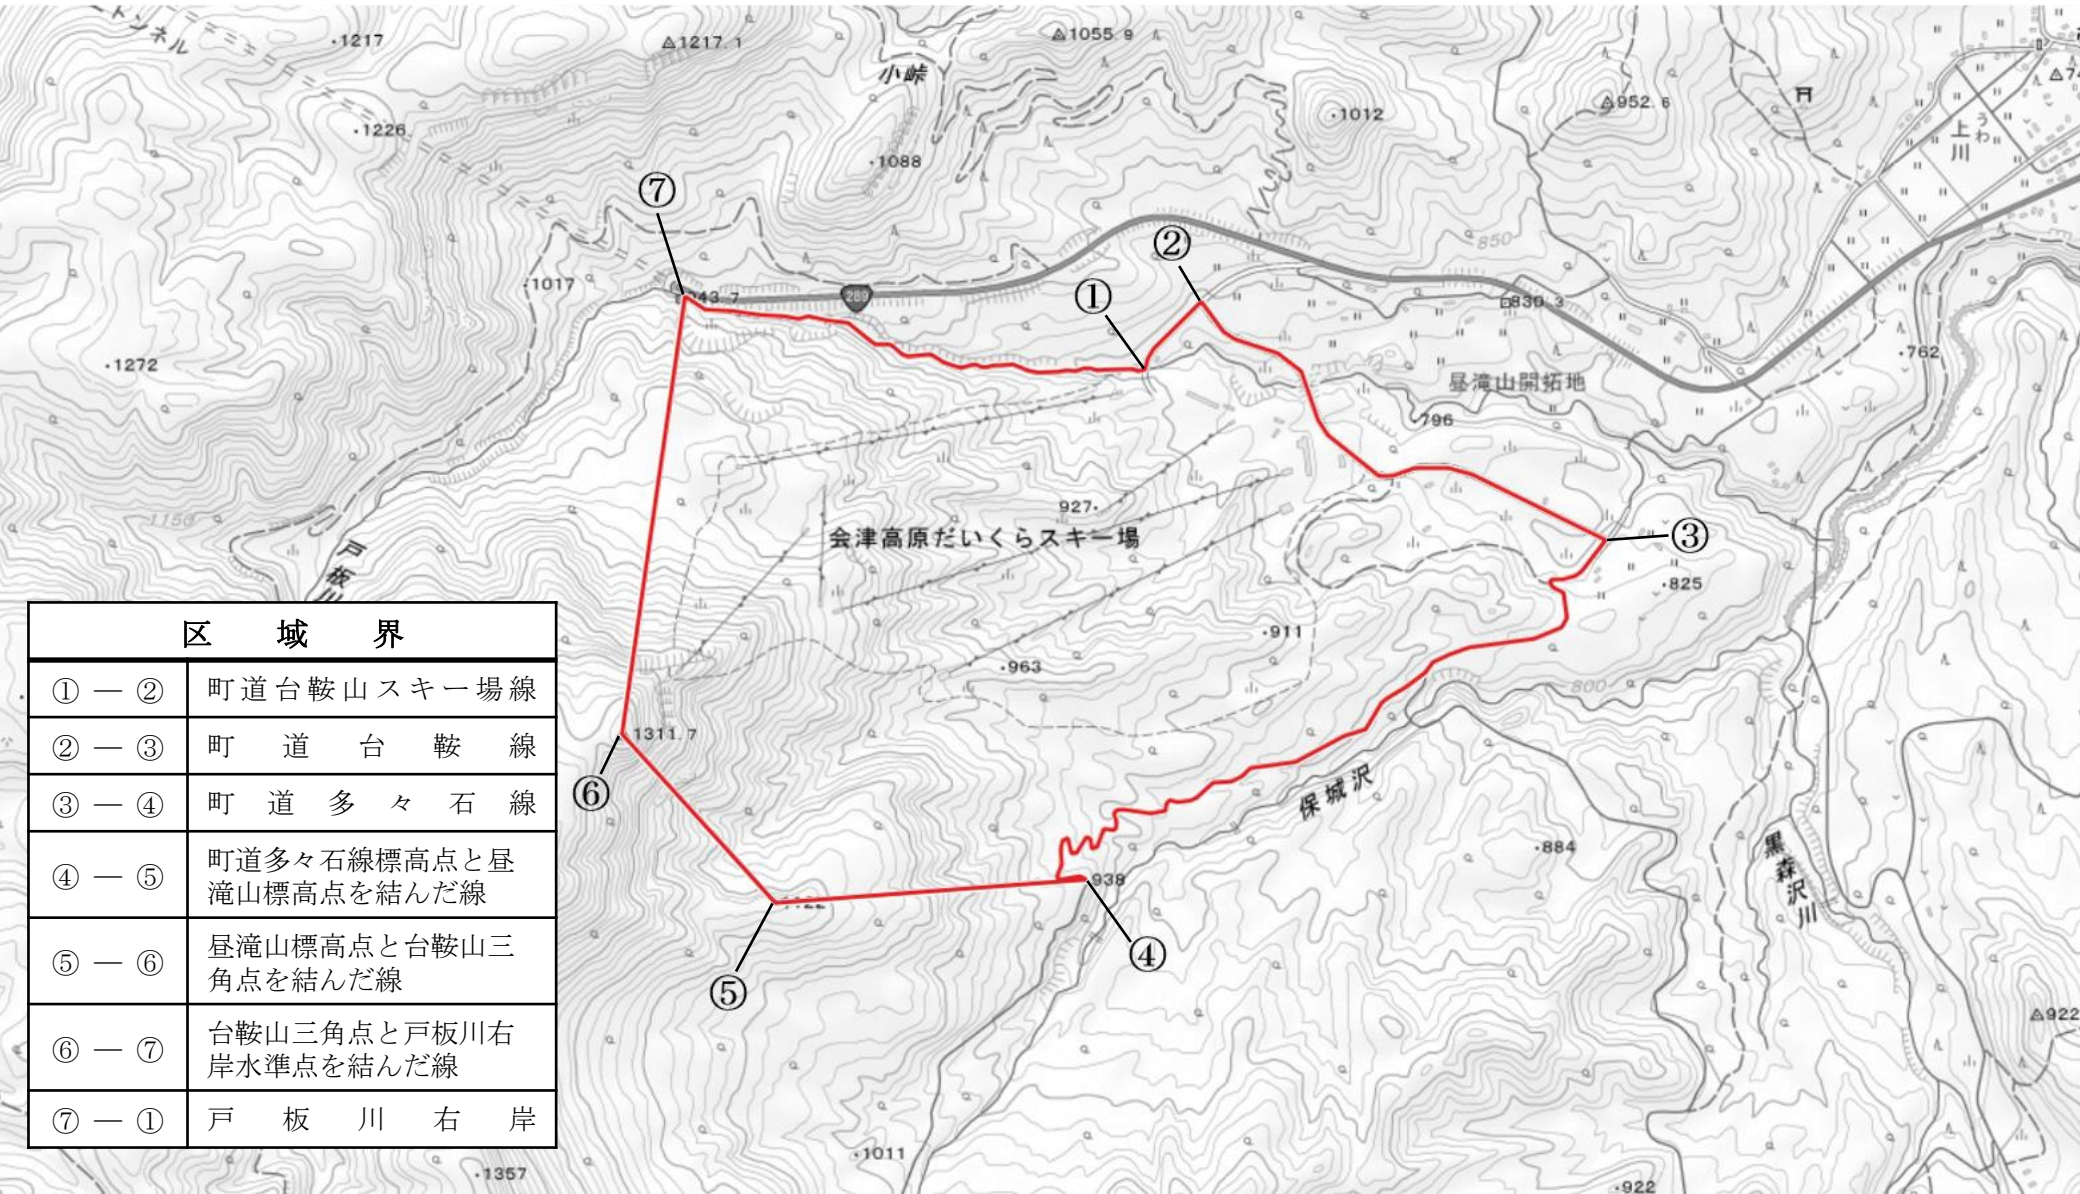

台鞍山 特定猟具使用禁止区域

区 域 界	
① — ②	町道台鞍山スキー場線
② — ③	町道台鞍線
③ — ④	町道多々石線
④ — ⑤	町道多々石線標高点と昼滝山標高点を結んだ線
⑤ — ⑥	昼滝山標高点と台鞍山三角点を結んだ線
⑥ — ⑦	台鞍山三角点と戸板川右岸水準点を結んだ線
⑦ — ①	戸板川右岸