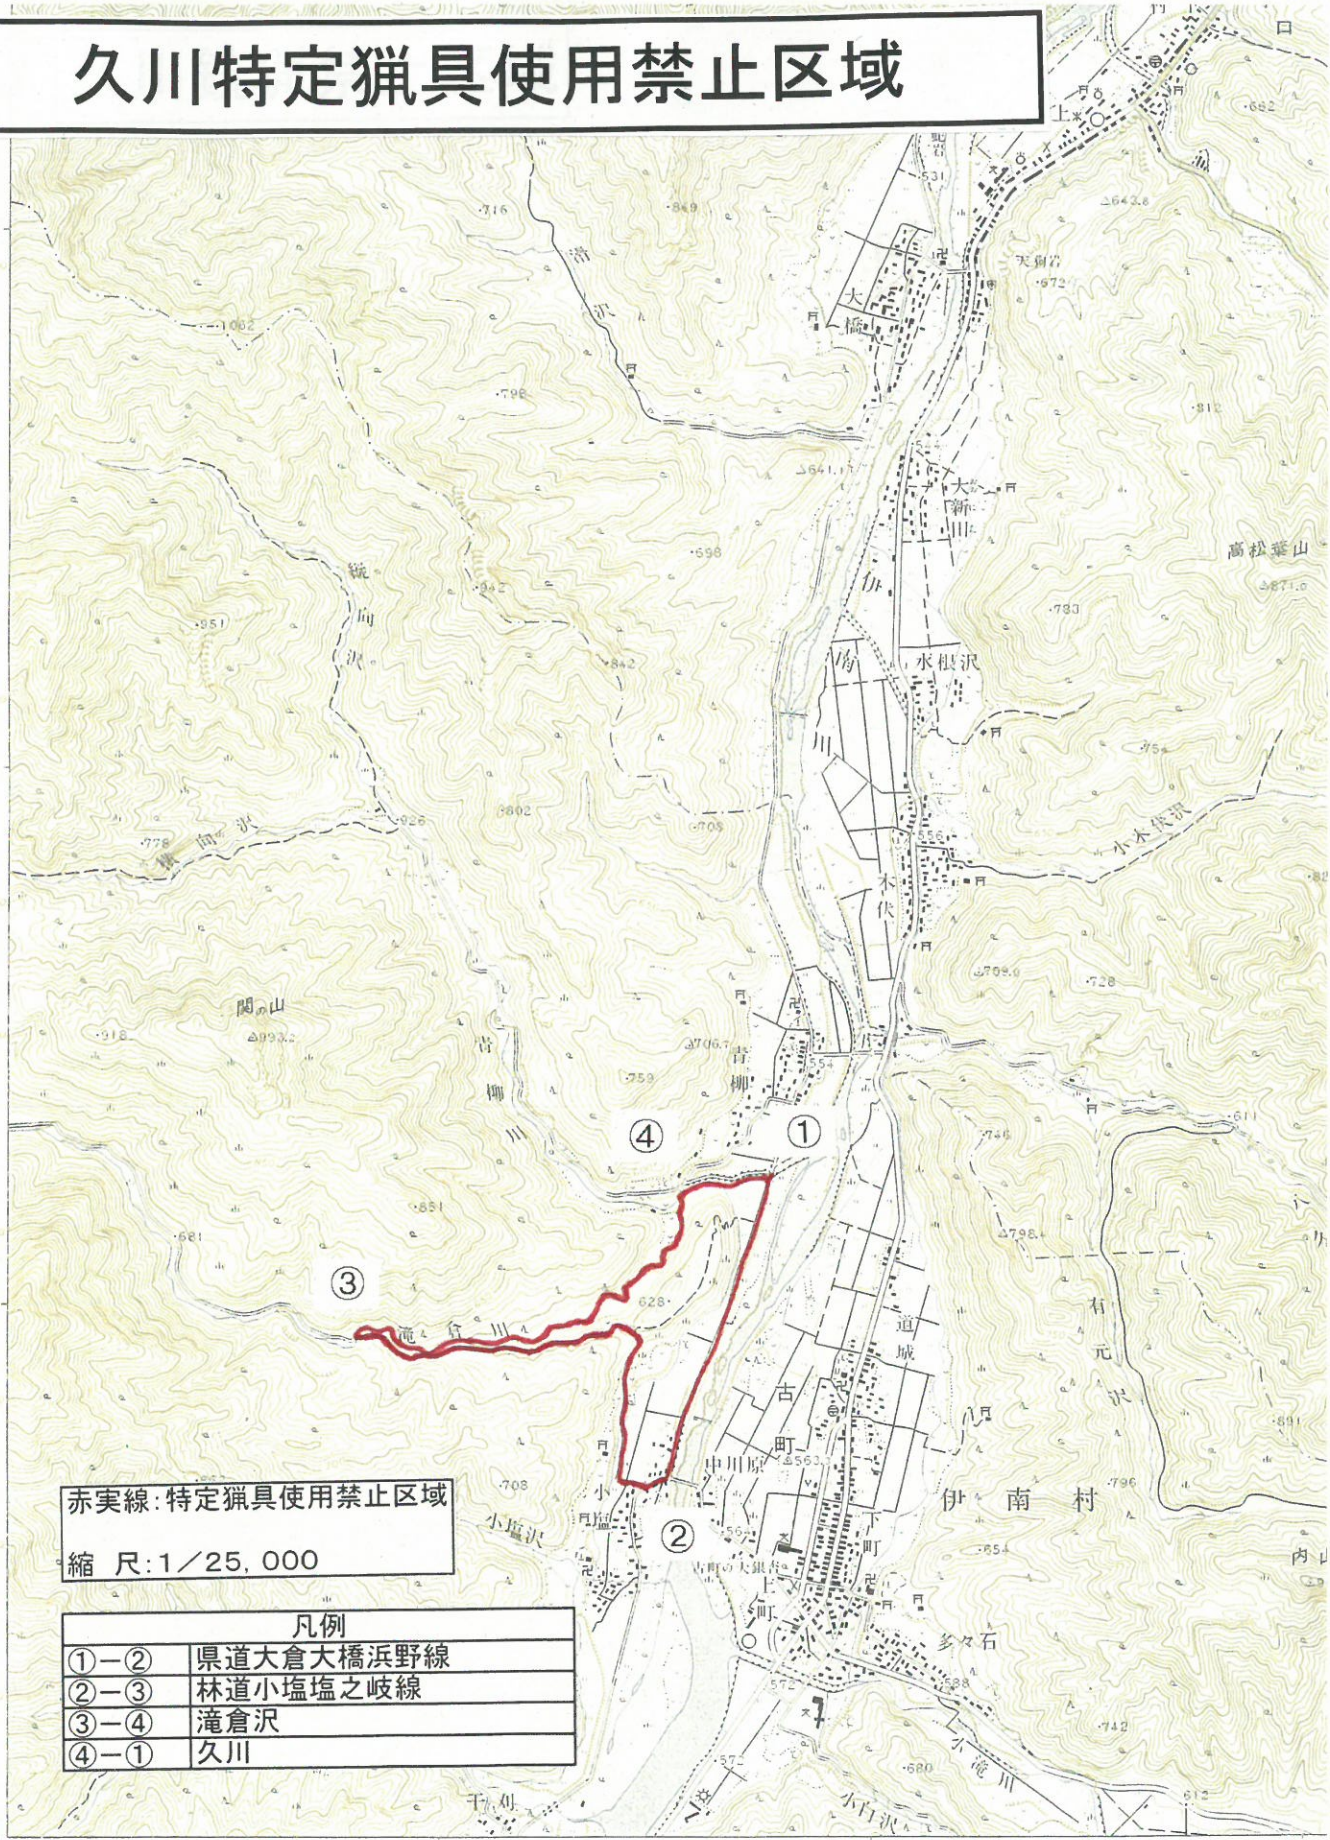

久川特定猟具使用禁止区域

城郭朝日山

37 10
139 30

至浜野 至塩津岐

至針