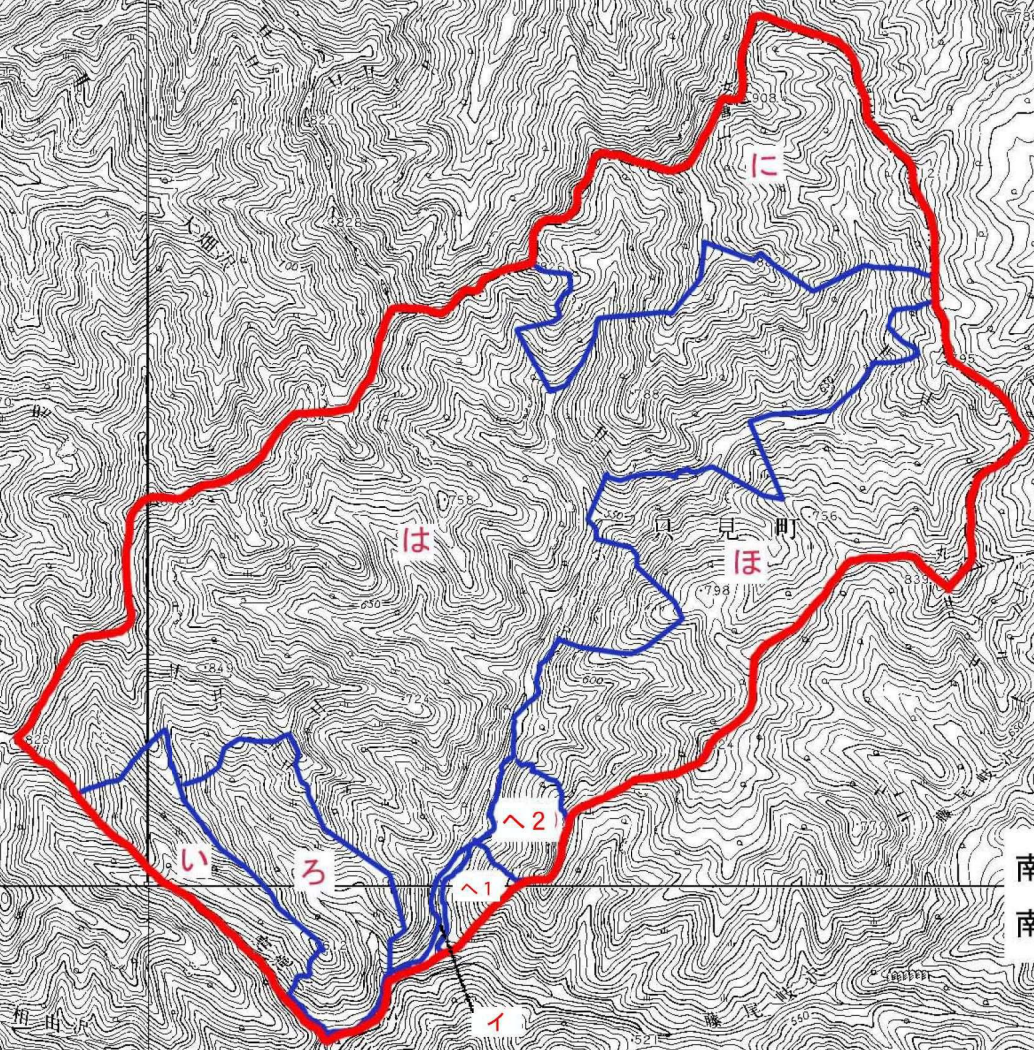

小川鳥獣保護区

南会津郡只見町地内の国有林会津森林管理署
南会津支署1144林班の区域