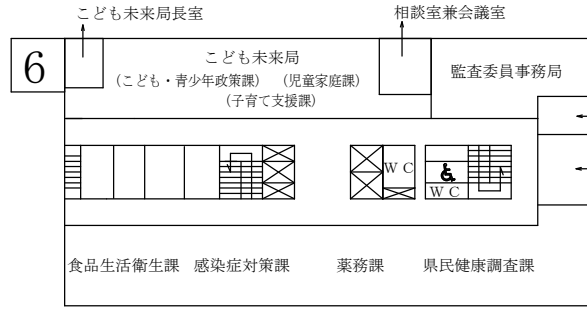

庁内案内

令和7年1月27日

西庁舎

南

北

みんなのトイレ設置場所
授乳室・ベビーベッド

福島県