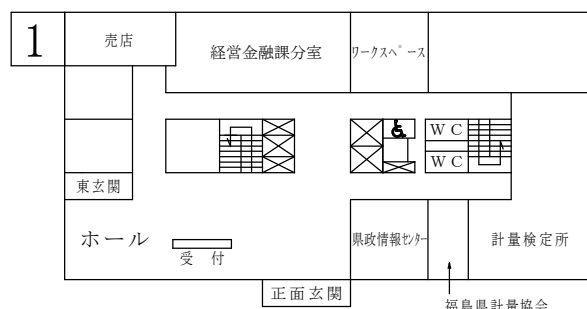

庁内案内

令和7年1月27日

西庁舎

南

北

みんなのトイレ設置場所
授乳室・ベビーベッド

福島県