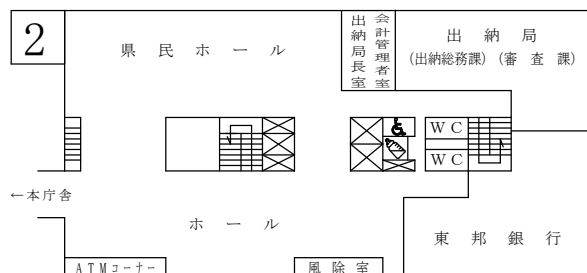

庁内案内

令和7年1月27日

西庁舎

南

北

みんなのトイレ設置場所
授乳室・ベビーベッド

福島県