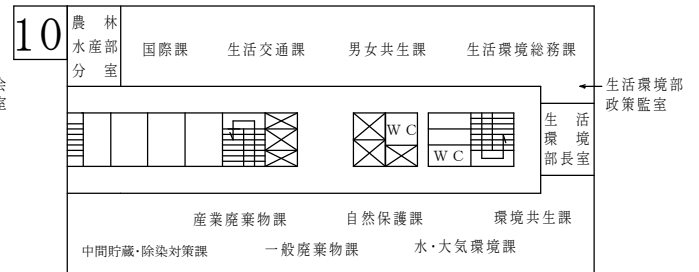

庁内案内

令和7年1月27日

西庁舎

南

北

みんなのトイレ設置場所
授乳室・ベビーベッド

福島県