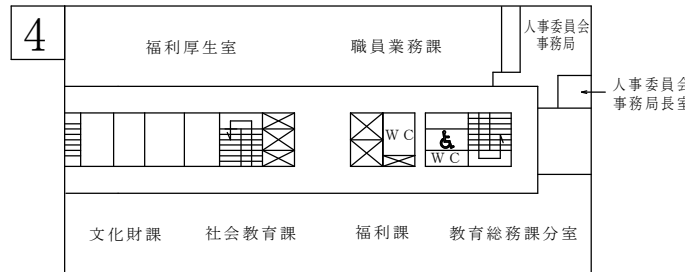

庁内案内

令和7年1月27日

西庁舎

南

北

みんなのトイレ設置場所
授乳室・ベビーベッド

福島県