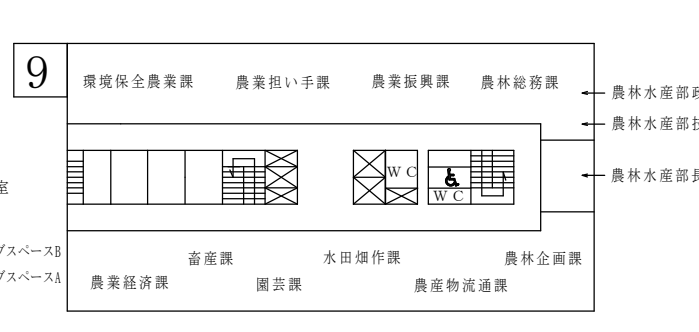

庁内案内

令和7年1月27日

西庁舎

南

北

みんなのトイレ設置場所
授乳室・ベビーベッド

福島県