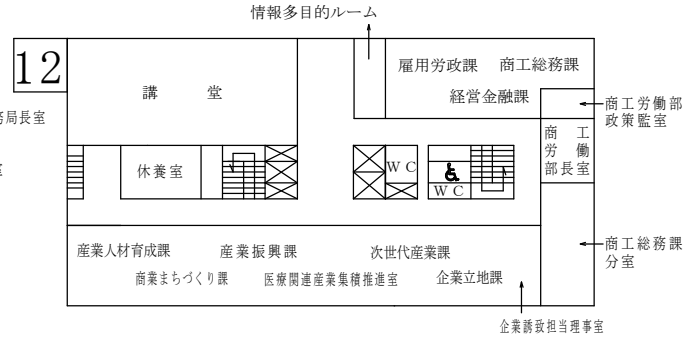

庁内案内

令和7年1月27日

西庁舎

南

北

みんなのトイレ設置場所
授乳室・ベビーベッド

福島県