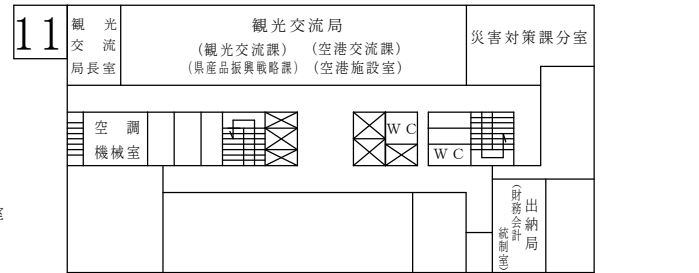

庁内案内

令和7年1月27日

西庁舎

南

北

みんなのトイレ設置場所
授乳室・ベビーベッド

福島県