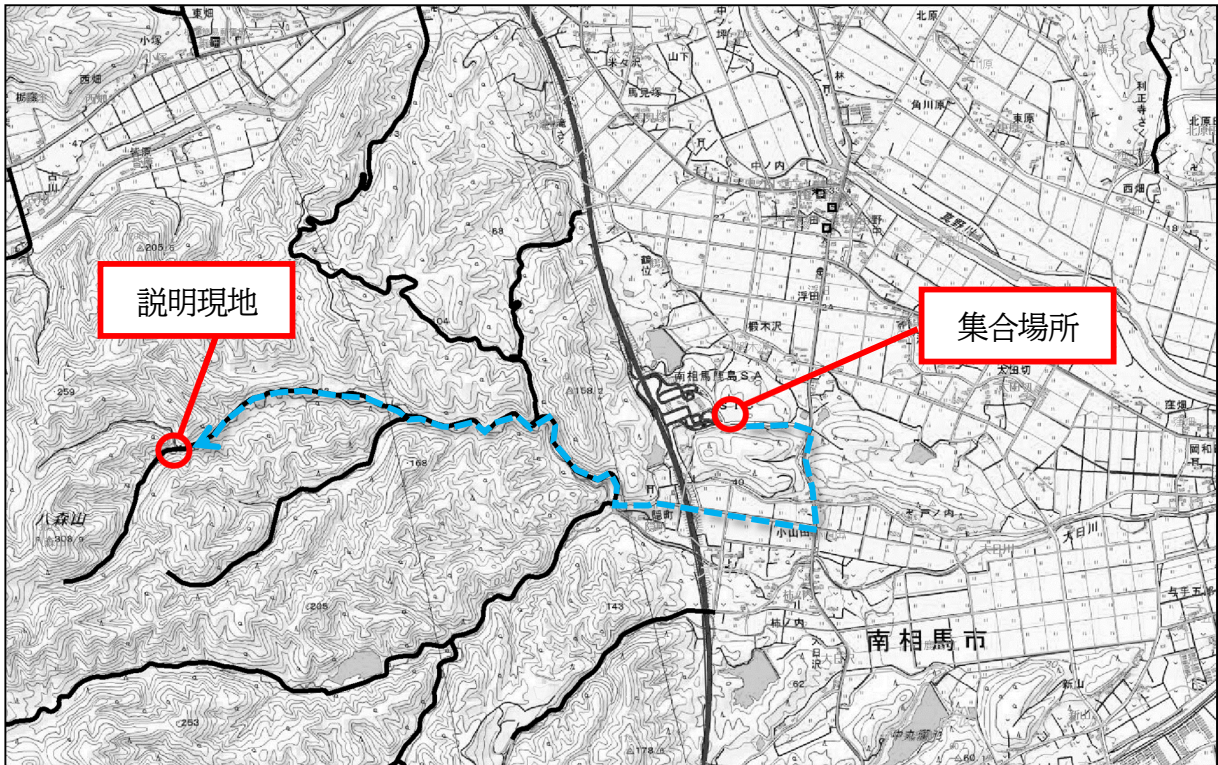

## 令和6年度県営林産物売払（ブナ坂地区）現場説明会について

- 1 集合日時 令和7年2月4日（火）10時30分
- 2 集合場所 セデッテかしま一般（第2）駐車場  
南相馬市鹿島区浮田榎木沢212-1付近
- 3 説明現地 南相馬市鹿島区小山田字ブナ坂地内 売払林産物集積土場
- 4 位置図等

集合場所拡大図

県営林林産物売払（ブナ坂地区）現地写真

相双89 用材（4m、2m）

相双89 チップ材（2m）

県営林産物売払（ブナ坂地区）現地写真

相双90、91 （左から）91用材（4m）、90用材（2m）、90用材（4m）

相双90 チップ材（2m）

県営林林産物売払（ブナ坂地区）現地写真

相双9 1

チップ材（2m）

県営林産物売払（ブナ坂地区）現地写真

相双141 用材（4m、2m）