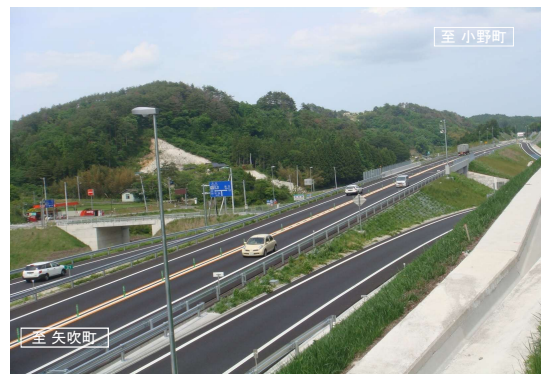

位置図

※()内の時間は、あぶくま高原道路を規制速度で走行した場合に要するおおよその時間です。

石川母畑IC

平田西IC