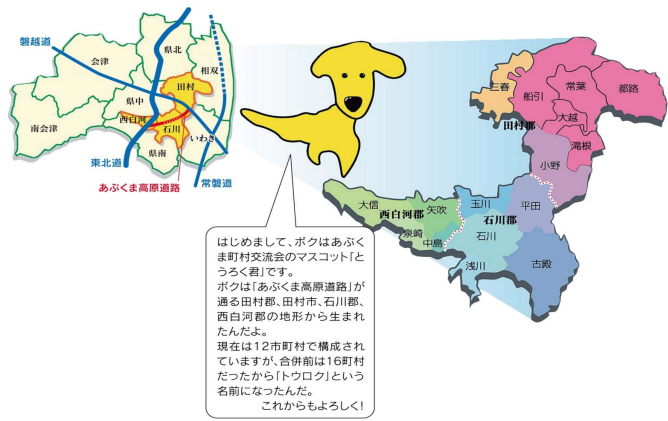

位置図

※()内の時間は、あぶくま高原道路を規制速度で走行した場合に要するおおよその時間です。

石川母畑IC

平田西IC