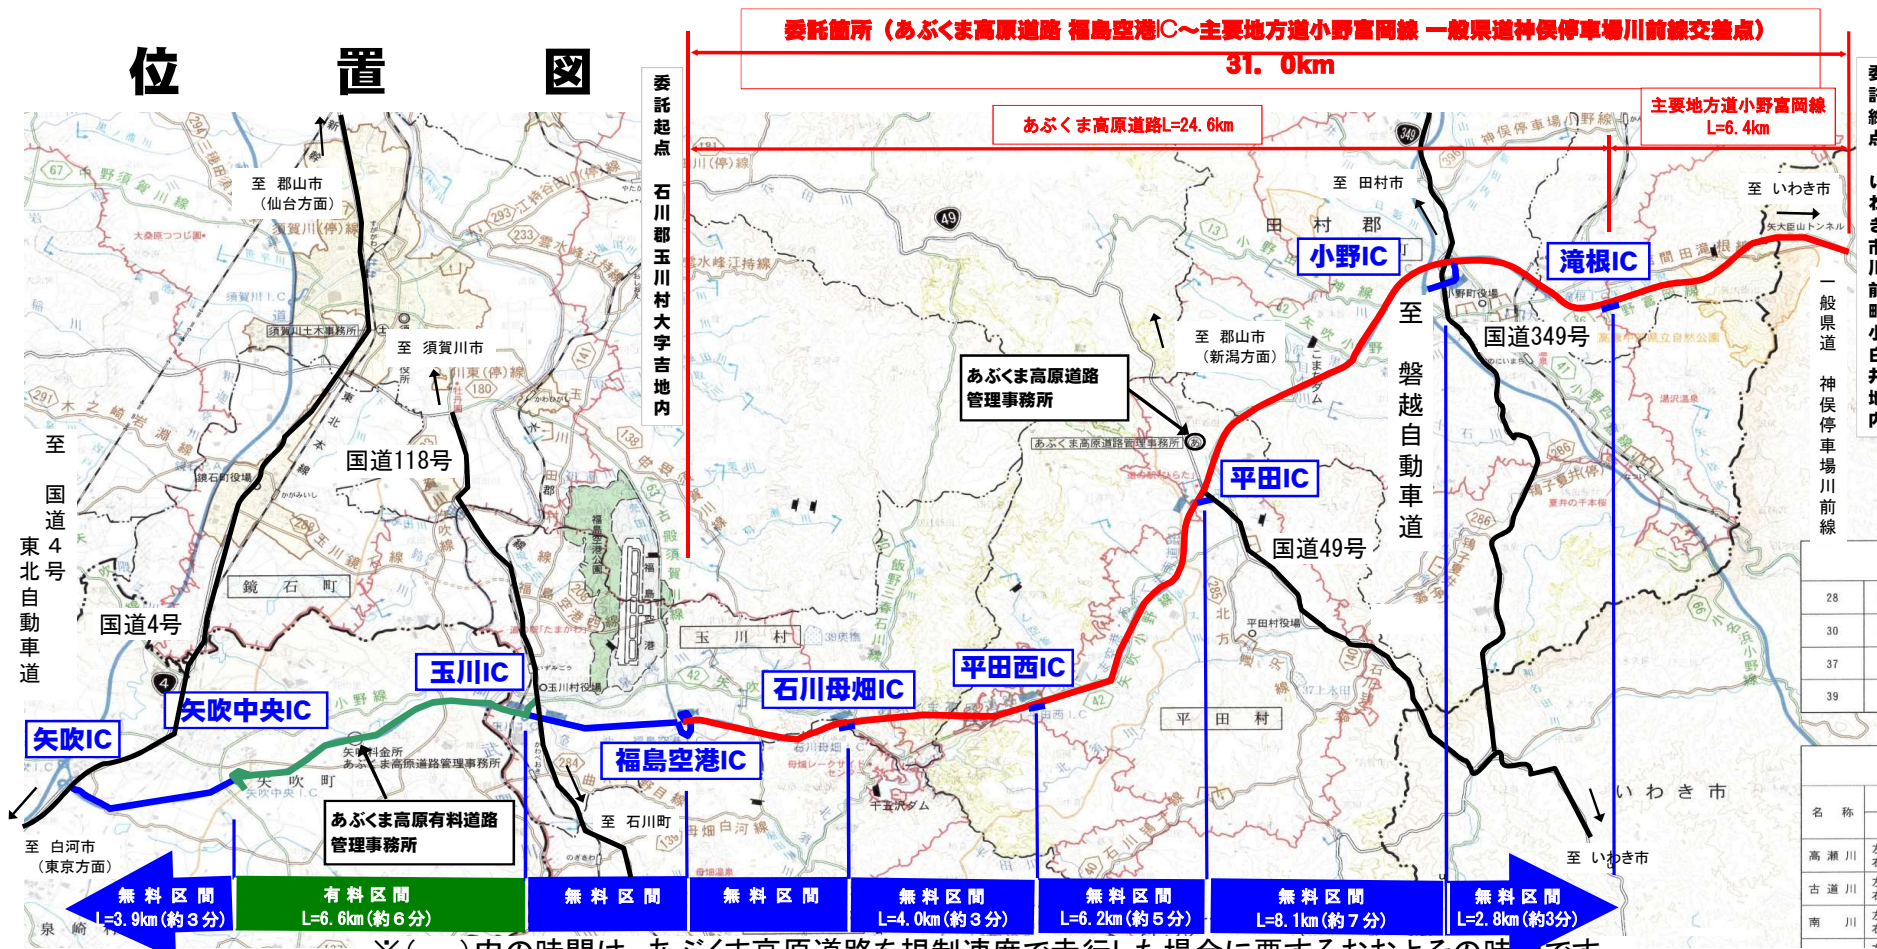

位置図

※()内の時間は、あぶくま高原道路を規制速度で走行した場合に要するおおよその時間です。

石川母畑IC

平田西IC