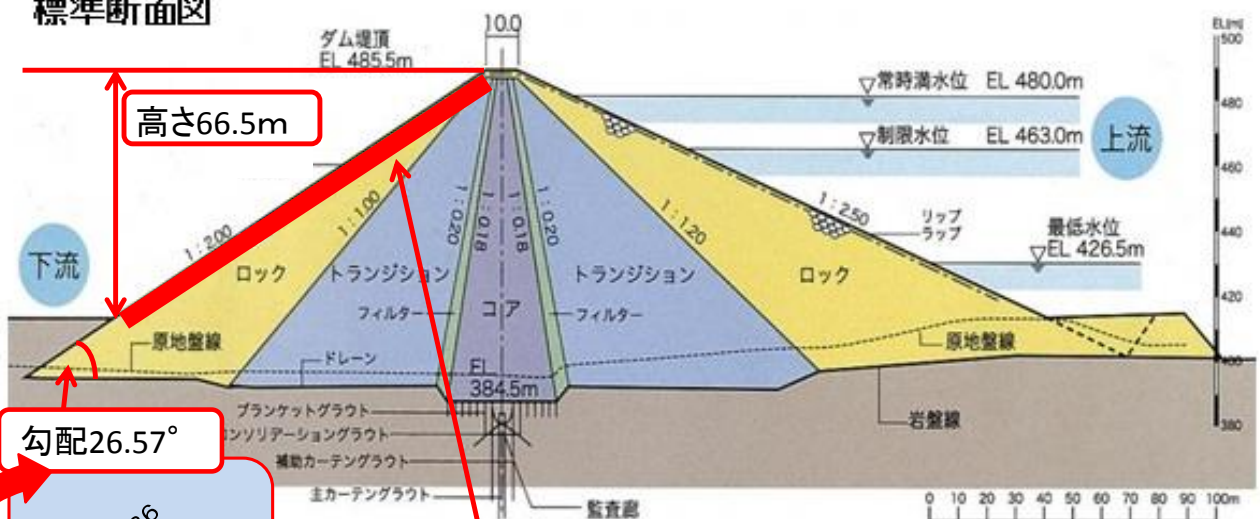

## 地元の朝採り新鮮野菜★

採りたてシャキシャキの新鮮野菜!

アイスクリーム販売

【実施内容】 親子ダム堤体のぼり

【実施団体】 梅桜山岳会、エーデルワイス山岳会

転ばない様に気をつけて!

堤頂までもう少し!

標準断面図