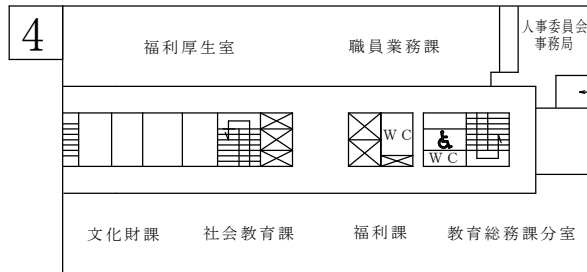

庁内案内

令和6年10月1日

西庁舎

南

北

みんなのトイレ設置場所
授乳室・ベビーベッド

福島県