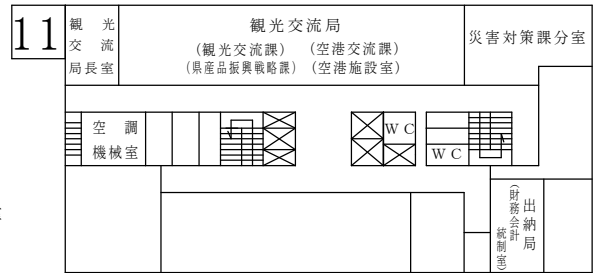

庁内案内

令和6年10月1日

西庁舎

南

北

みんなのトイレ設置場所
授乳室・ベビーベッド

福島県