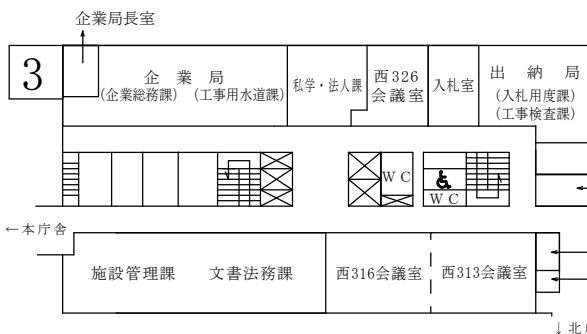

庁内案内

令和6年10月1日

西庁舎

南

北

みんなのトイレ設置場所
授乳室・ベビーベッド

福島県