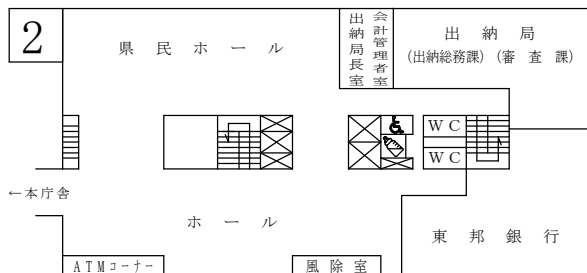

庁内案内

令和6年10月1日

西庁舎

南

北

みんなのトイレ設置場所
授乳室・ベビーベッド

福島県