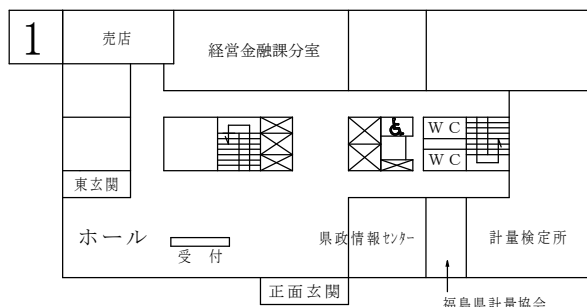

庁内案内

令和6年10月1日

西庁舎

南

北

みんなのトイレ設置場所
授乳室・ベビーベッド

福島県