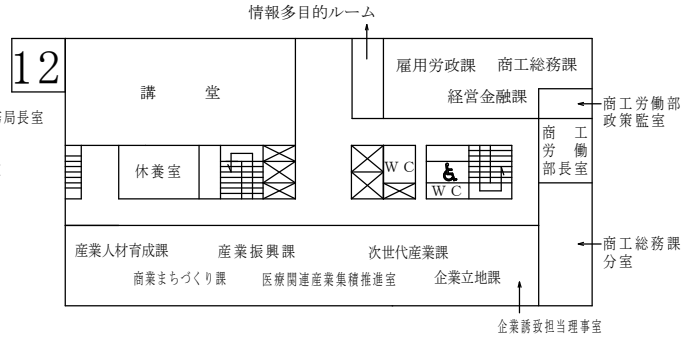

庁内案内

令和6年10月1日

西庁舎

南

北

みんなのトイレ設置場所
授乳室・ベビーベッド

福島県