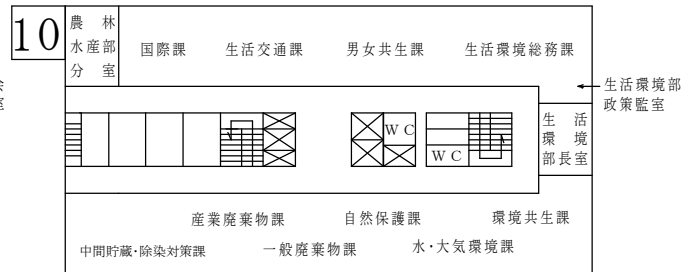

庁内案内

令和6年10月1日

西庁舎

南

北

みんなのトイレ設置場所
授乳室・ベビーベッド

福島県