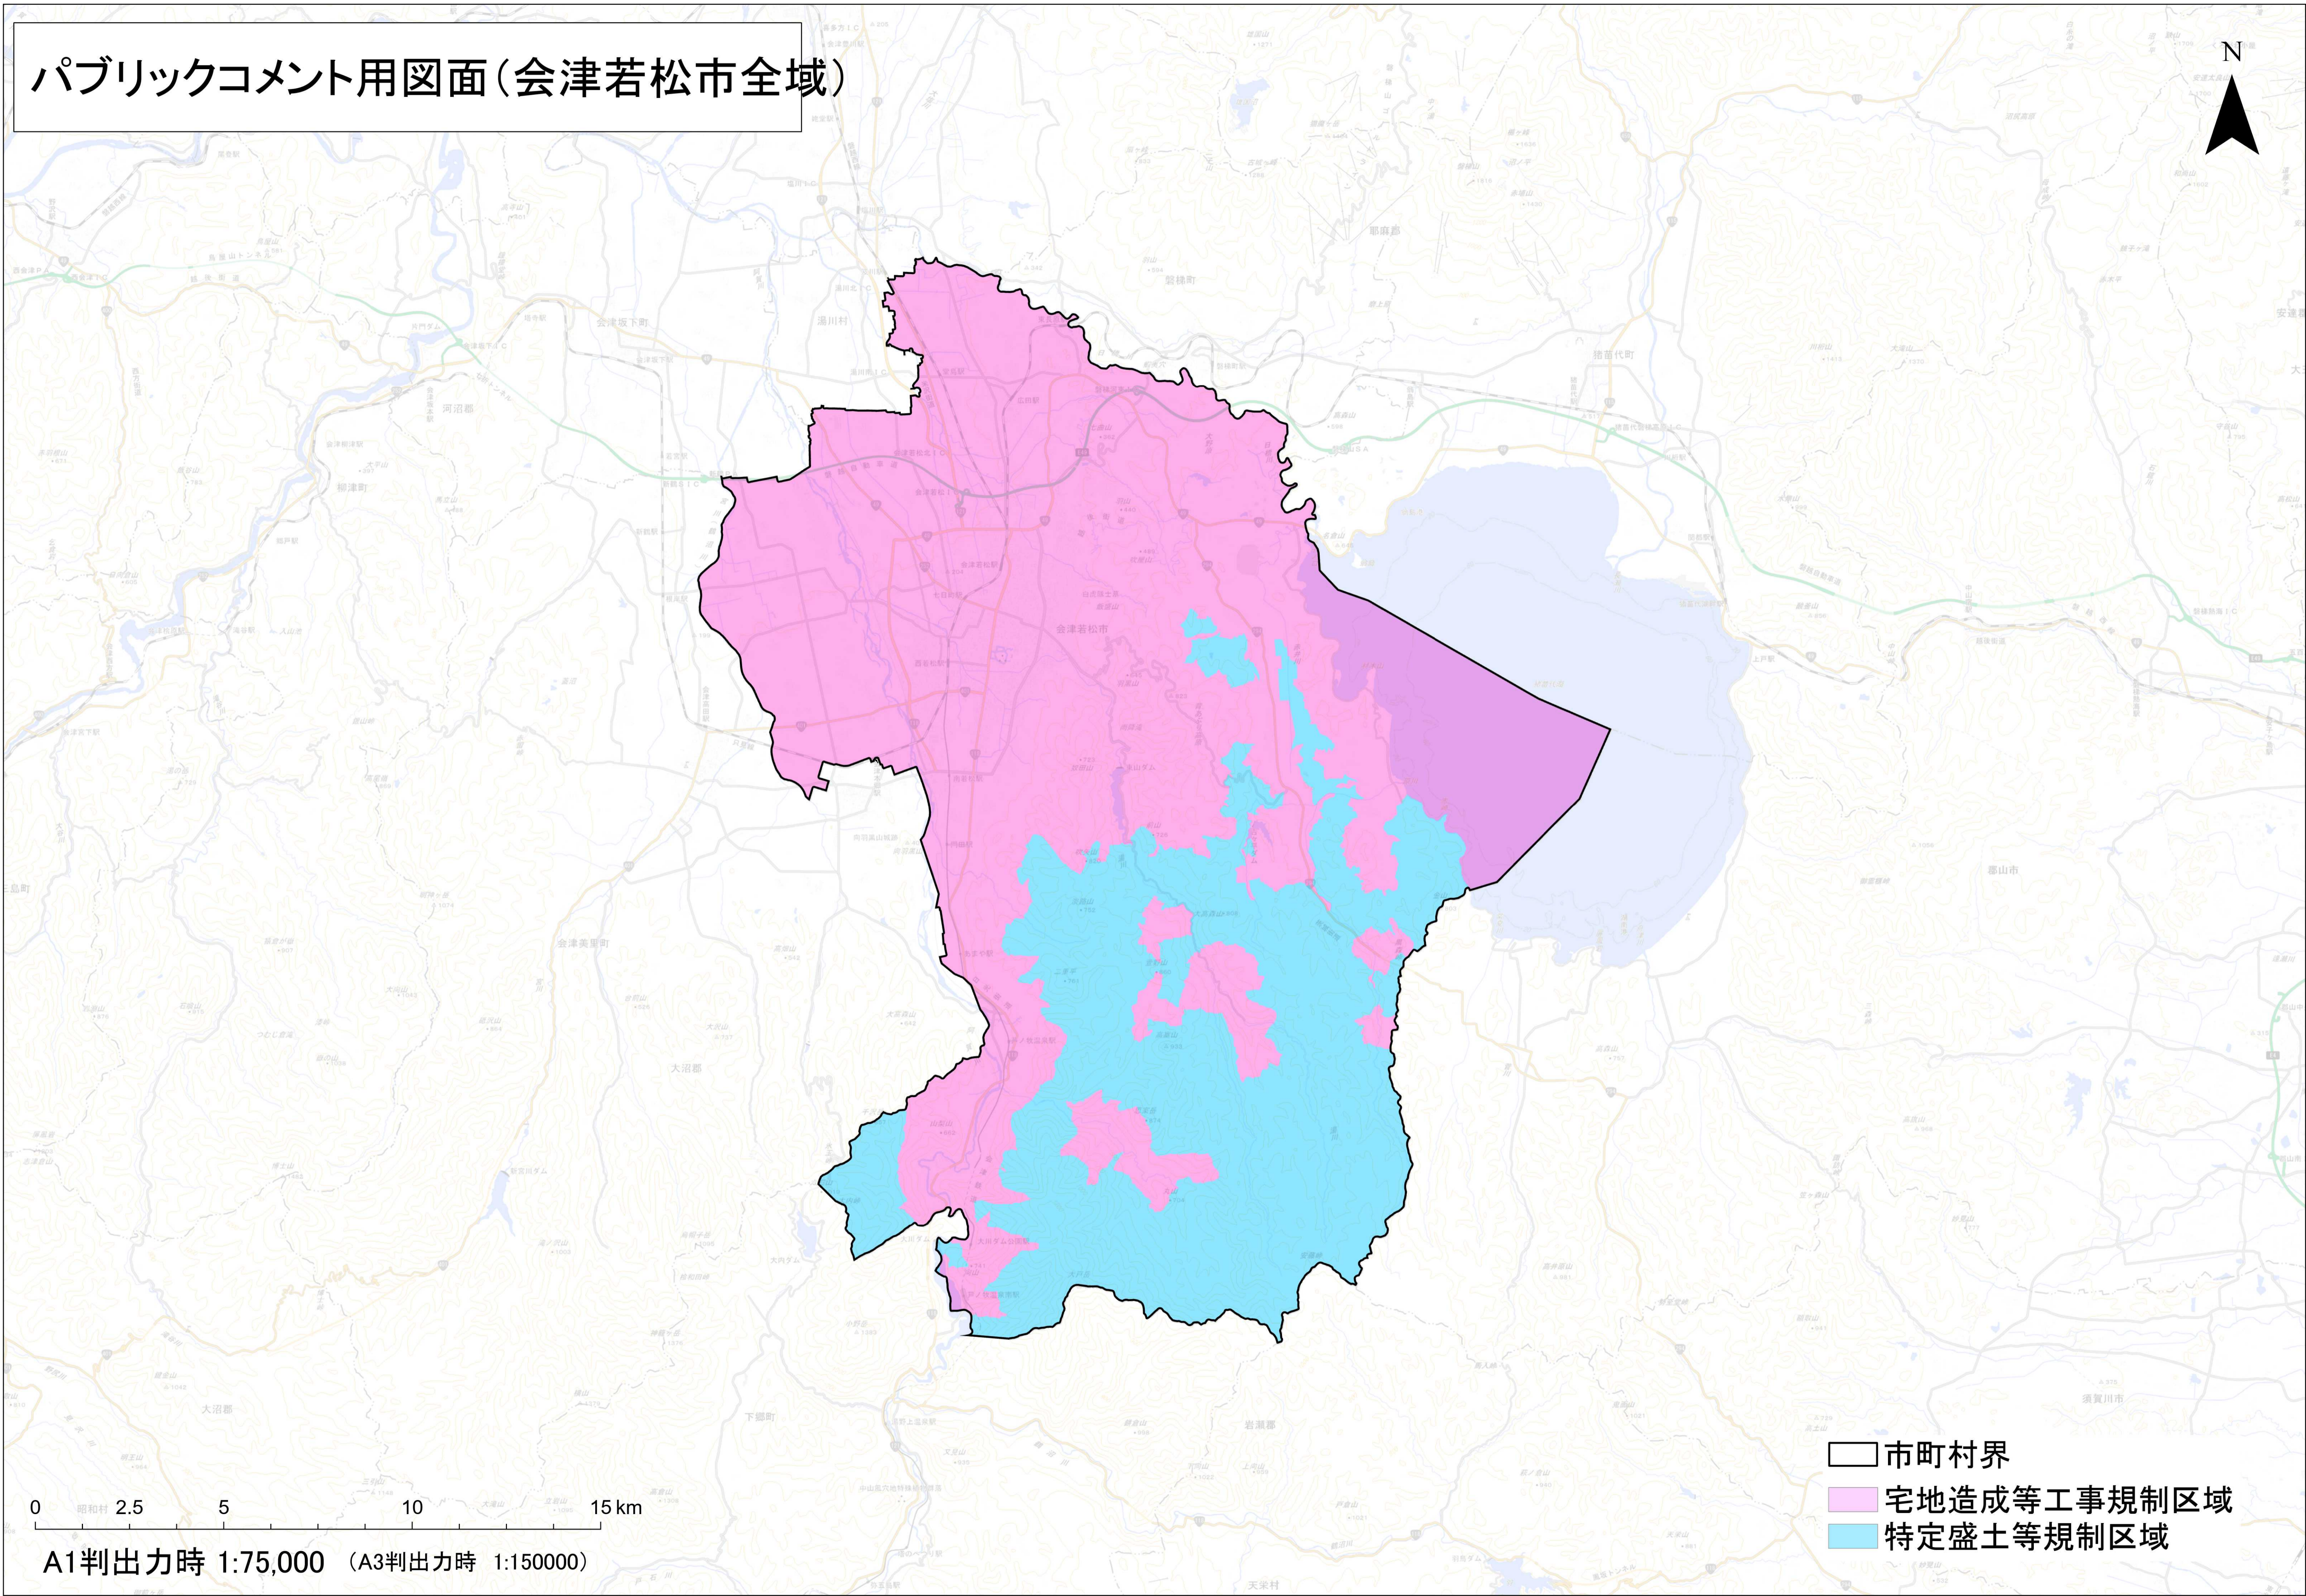

パブリックコメント用図面(会津若松市全域)

0 昭和村 2.5 5 10 大沼郡 立寄山 15 km

A1判出力時 1:75,000 (A3判出力時 1:150,000)

-  市町村界
-  宅地造成等工事規制区域
-  特定盛土等規制区域