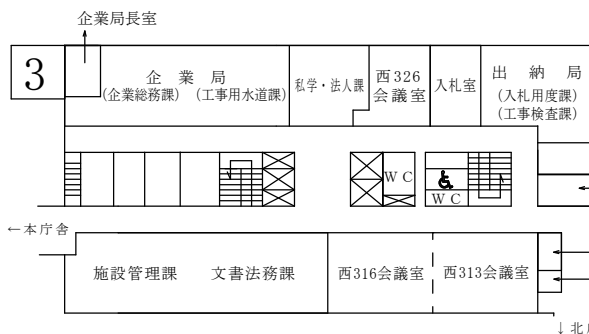

庁内案内

令和6年6月10日

西庁舎

南

北

みんなのトイレ設置場所
授乳室・ベビーベッド

福島県