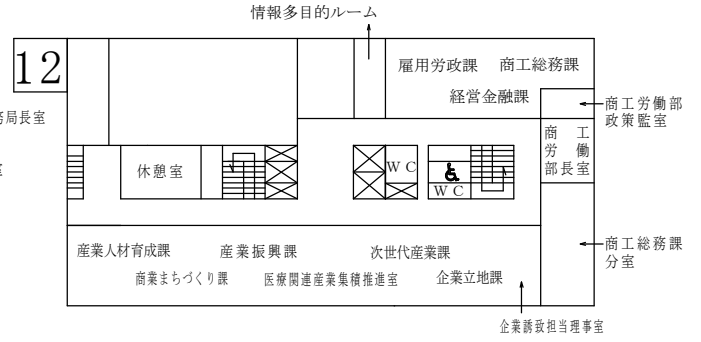

庁内案内

令和6年6月10日

西庁舎

南

北

みんなのトイレ設置場所
授乳室・ベビーベッド

福島県