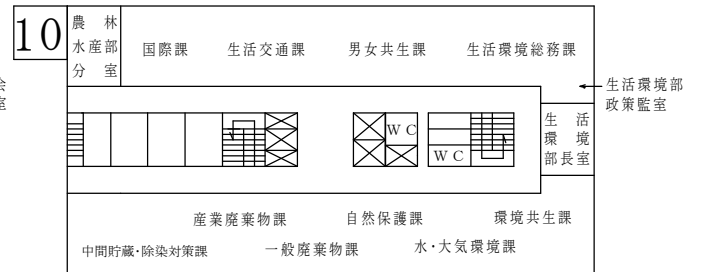

庁内案内

令和6年6月10日

西庁舎

南

北

みんなのトイレ設置場所
授乳室・ベビーベッド

福島県