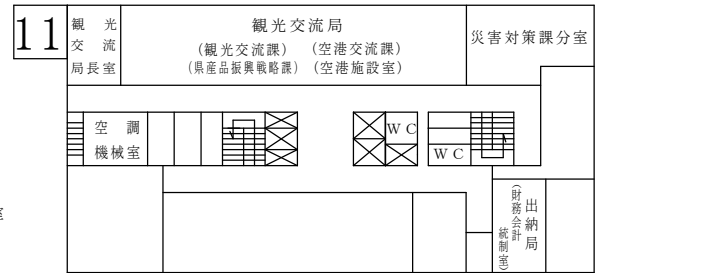

庁内案内

令和6年6月10日

西庁舎

南

北

みんなのトイレ設置場所
授乳室・ベビーベッド

福島県