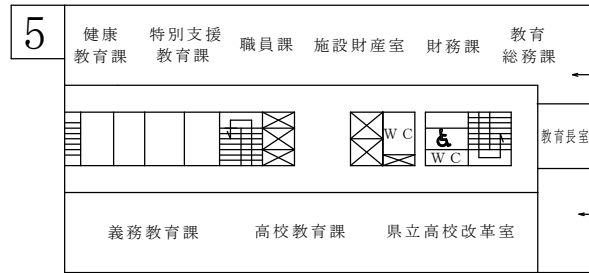

庁内案内

令和6年6月10日

西庁舎

南

北

みんなのトイレ設置場所
授乳室・ベビーベッド

福島県