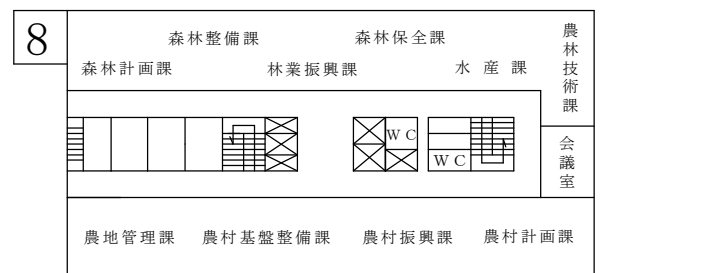

庁内案内

令和6年6月10日

西庁舎

南

北

みんなのトイレ設置場所
授乳室・ベビーベッド

福島県