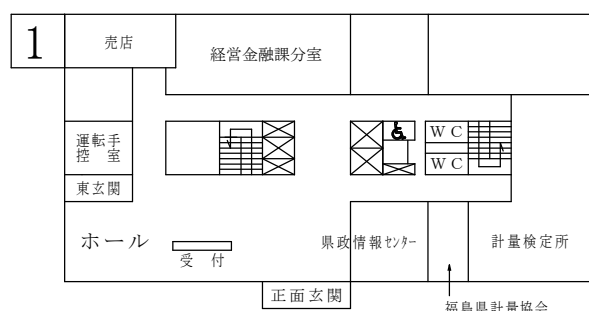

庁内案内

令和6年6月10日

西庁舎

南

北

みんなのトイレ設置場所
授乳室・ベビーベッド

福島県