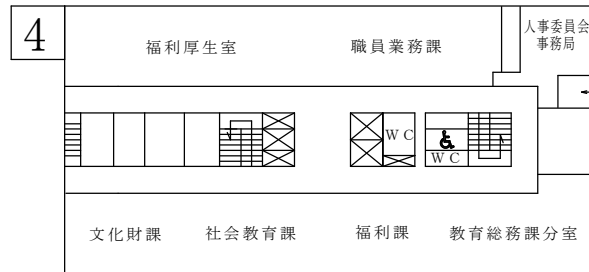

庁内案内

令和6年6月10日

西庁舎

南

北

みんなのトイレ設置場所
授乳室・ベビーベッド

福島県