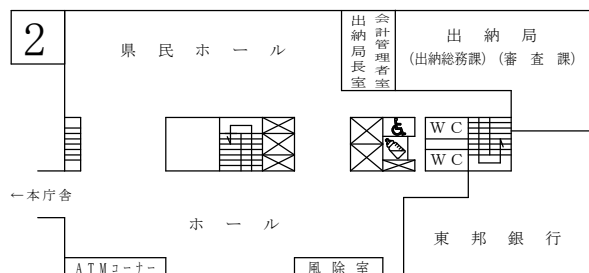

庁内案内

令和6年6月10日

西庁舎

南

北

みんなのトイレ設置場所
授乳室・ベビーベッド

福島県