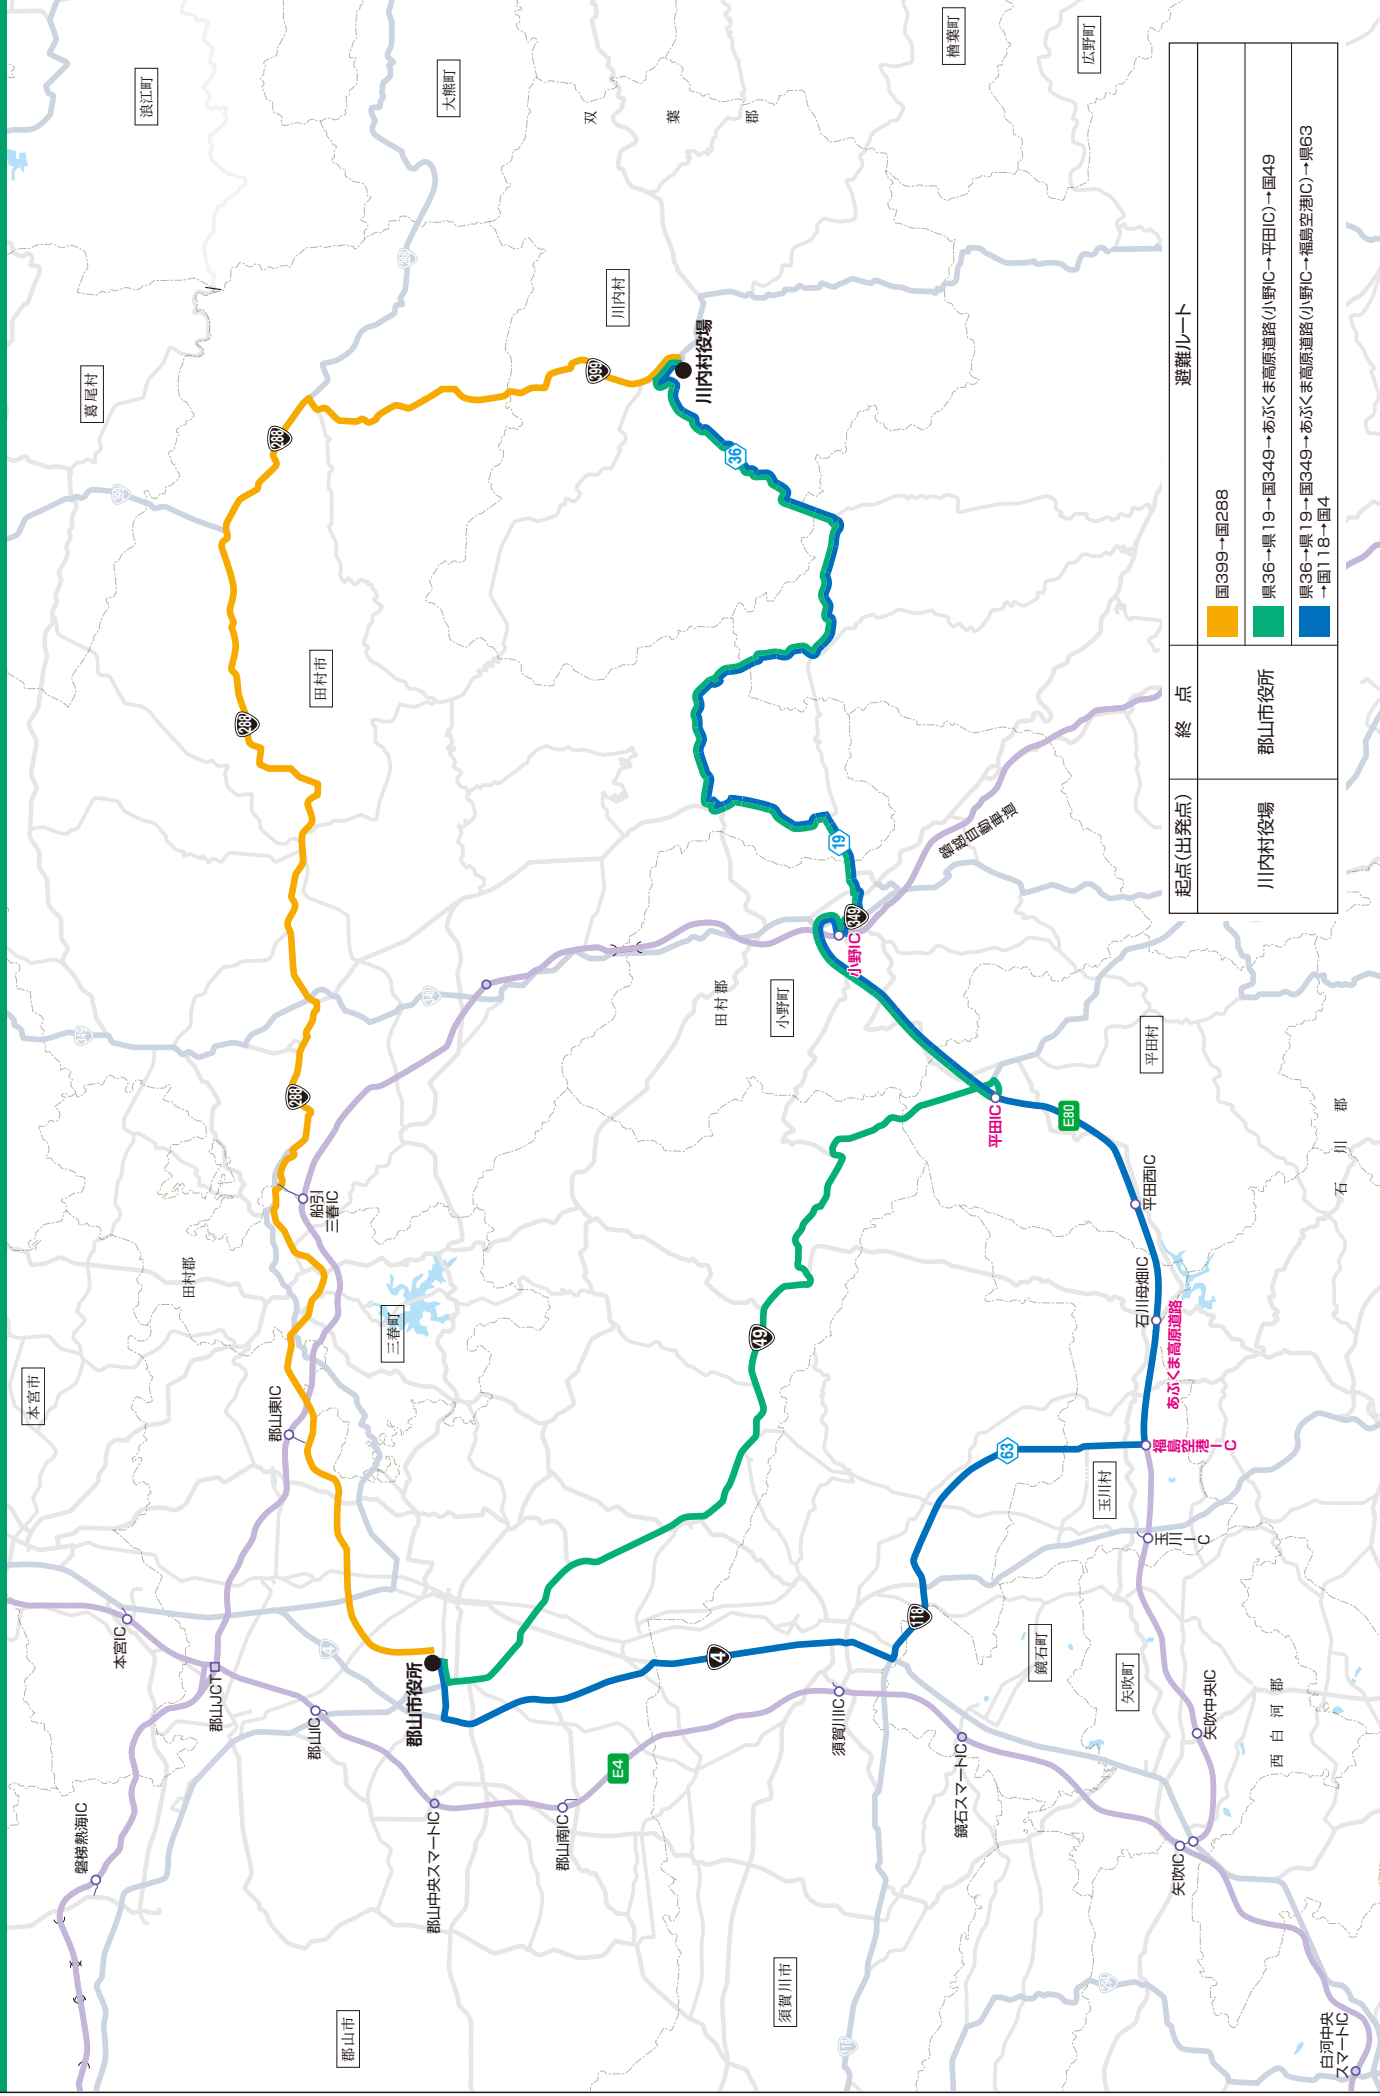

### 関係市町村別資料 (川内村)

- 参考資料1－(1)避難先市町村一覧
- 参考資料1－(2)避難ルート図
- 参考資料1－(3)一時集合場所一覧

参考資料1－(1)避難先市町村一覧

市町村名	地区名	対象人口	避難先市町村名	避難施設(・)又は避難中継所(◎)	主な避難ルート		
					起点	終点	
川内村	第1行政区	350	郡山市	<ul style="list-style-type: none"> <li>・ビックパレットふくしま</li> <li>・安積中学校</li> <li>・永盛小学校</li> <li>・安積公民館安積分室</li> </ul>	川内村役場	郡山市役所	国399→国288
	第2行政区	230					県36(※1)→県19→国349→あぶくま高原道路(小野IC→平田IC)→国49
	第3行政区	510			川内村役場	郡山市役所	県36(※1)→県19→国349→あぶくま高原道路(小野IC→福島空港IC)→県63→国118→国4
	第4行政区	200					
	第5行政区	470					
	第6行政区	240					
	第7行政区	230					
	第8行政区	170					
川内村計		2,400					

※1 ルートの一部に大型車両のすれ違い困難な区間あり。

# 川内村→郡山市

起点(出発点)	終点	選難ルート
川内村役場	郡山市役所	<ul style="list-style-type: none"> <li>国399→国288</li> <li>県36→県19→国349→あぶくま高原道路(小野IC→平田IC)→国49</li> <li>県36→県19→国349→あぶくま高原道路(小野IC→福島空港IC)→県63→国118→国4</li> </ul>