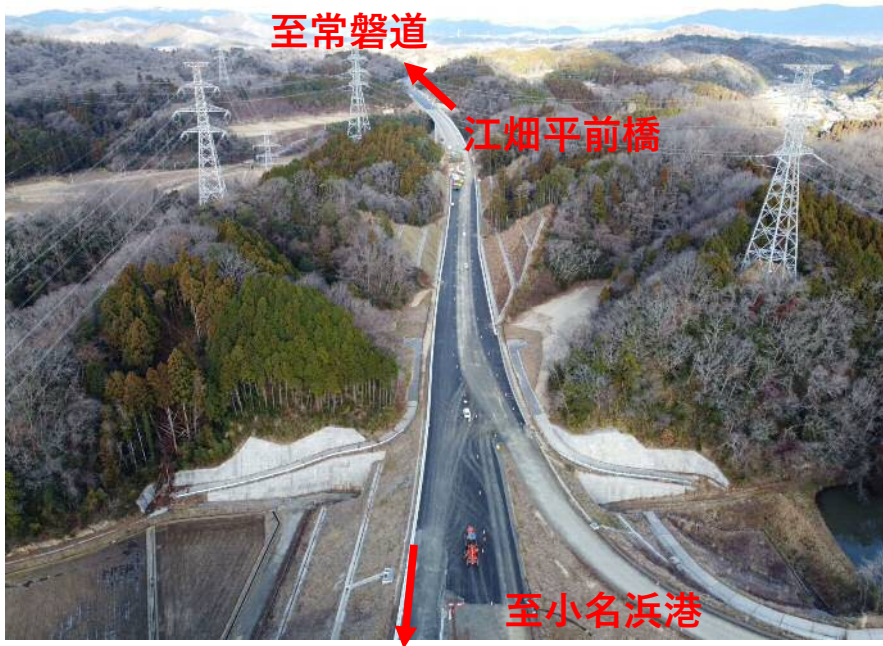

小名浜道路 工事状況写真 いわき市泉町地内

【写真①】
泉町下川地内

【写真②】
泉町黒須野地内

小名浜道路 工事状況写真 いわき市泉町～添野町地内

【写真③】
泉町地内

【写真④】
泉町～添野町地内

小名浜道路 工事状況写真 いわき市添野町地内

【写真⑤】
添野町地内

【写真⑥】
添野町地内 ((仮称) いわき添野IC)

小名浜道路 工事状況写真 いわき市江畑町～高倉町地内

【写真⑦】

江畑町地内 江畑平前橋方面

【写真⑧】

高倉町地内

小名浜道路 工事状況写真 いわき市山田町地内

【写真⑨】
山田町地内

【写真⑩】
山田町地内（（仮称）いわき小名浜IC）

小名浜道路 工事状況写真 いわき市山田町地内

【写真⑪】
山田町地内（（仮称）いわき小名浜IC）

【写真⑫】
山田町地内（（仮称）いわき山田IC）