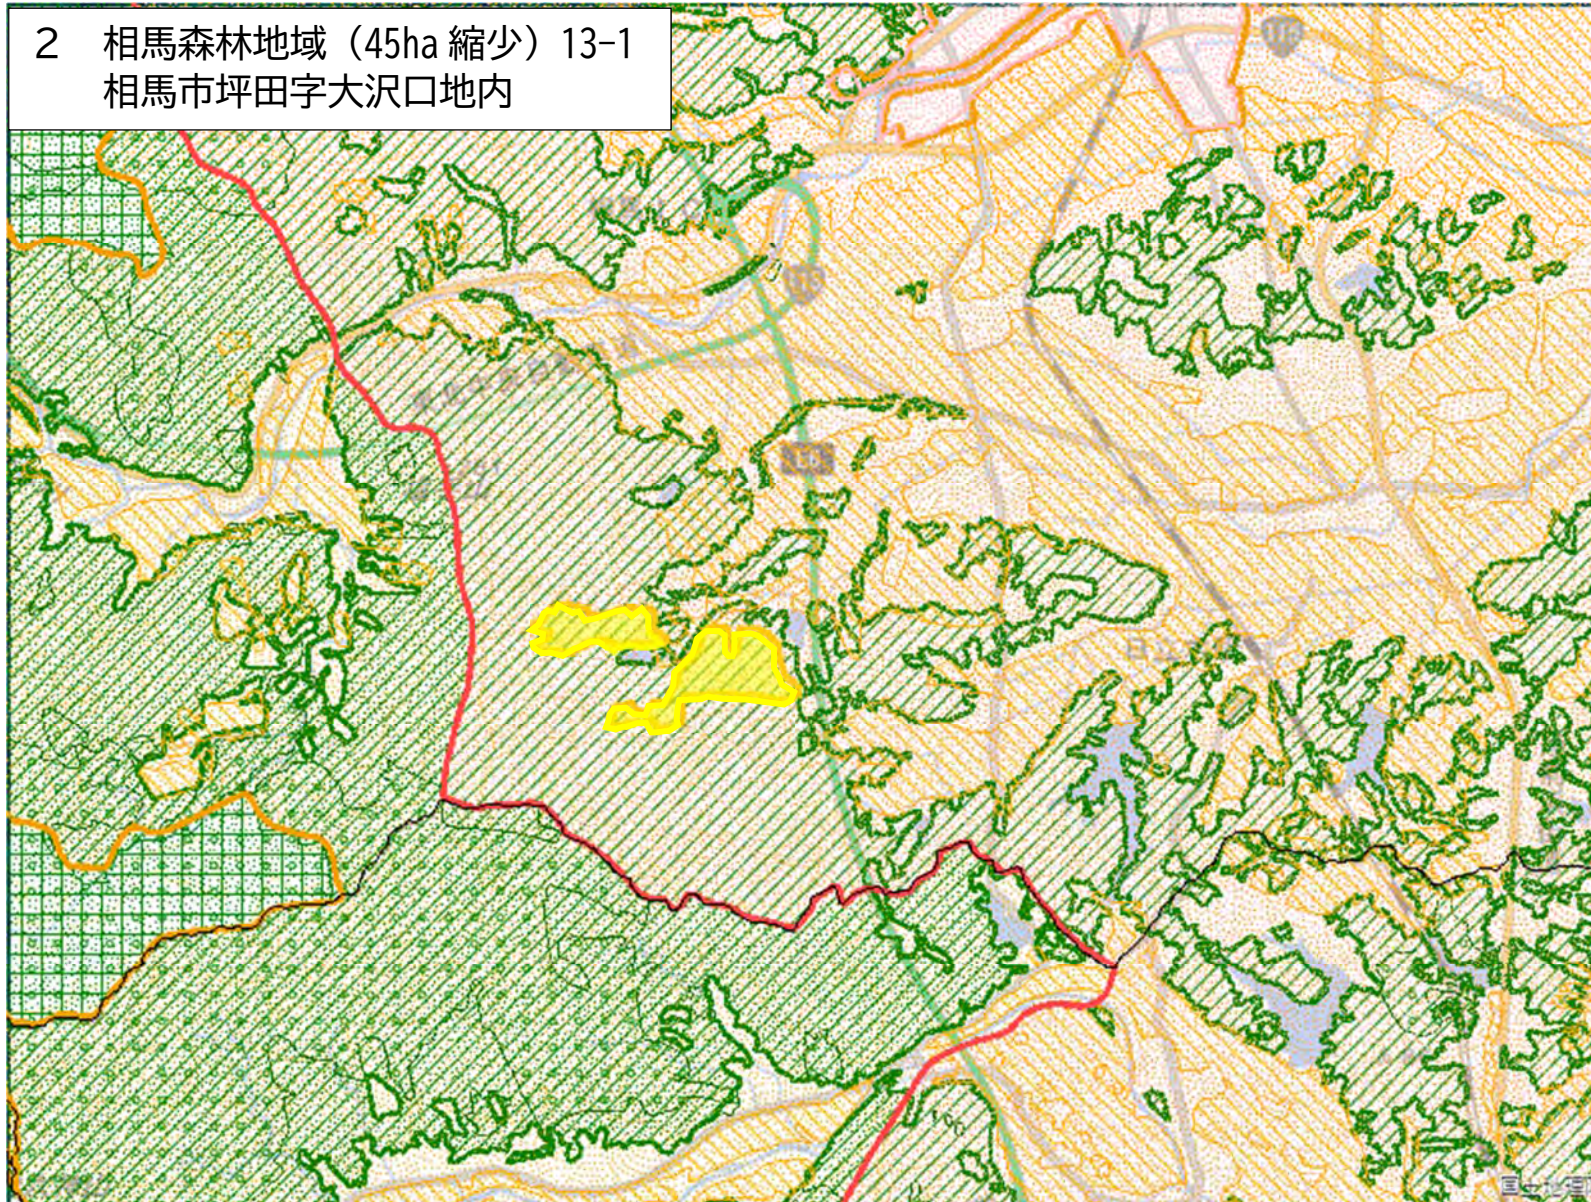

変更区域図：土地利用基本計画図

2 相馬森林地域 (45ha 縮小) 13-1
相馬市坪田字大沢口地内

縮尺 1 : 50,000

- 拡大(面)
- 縮小(面)
- 都市地域
- 市街化区域
- 市街化調整区域
- その他の用途地域
- 農業地域
- 農用地区域
- 森林地域
- 国有林
- 地域森林計画対象民有林
- 保安林
- 自然公園地域
- 特別地域
- 特別保護地区
- 自然保全地域
- 原生自然環境保全地域
- 特別地区