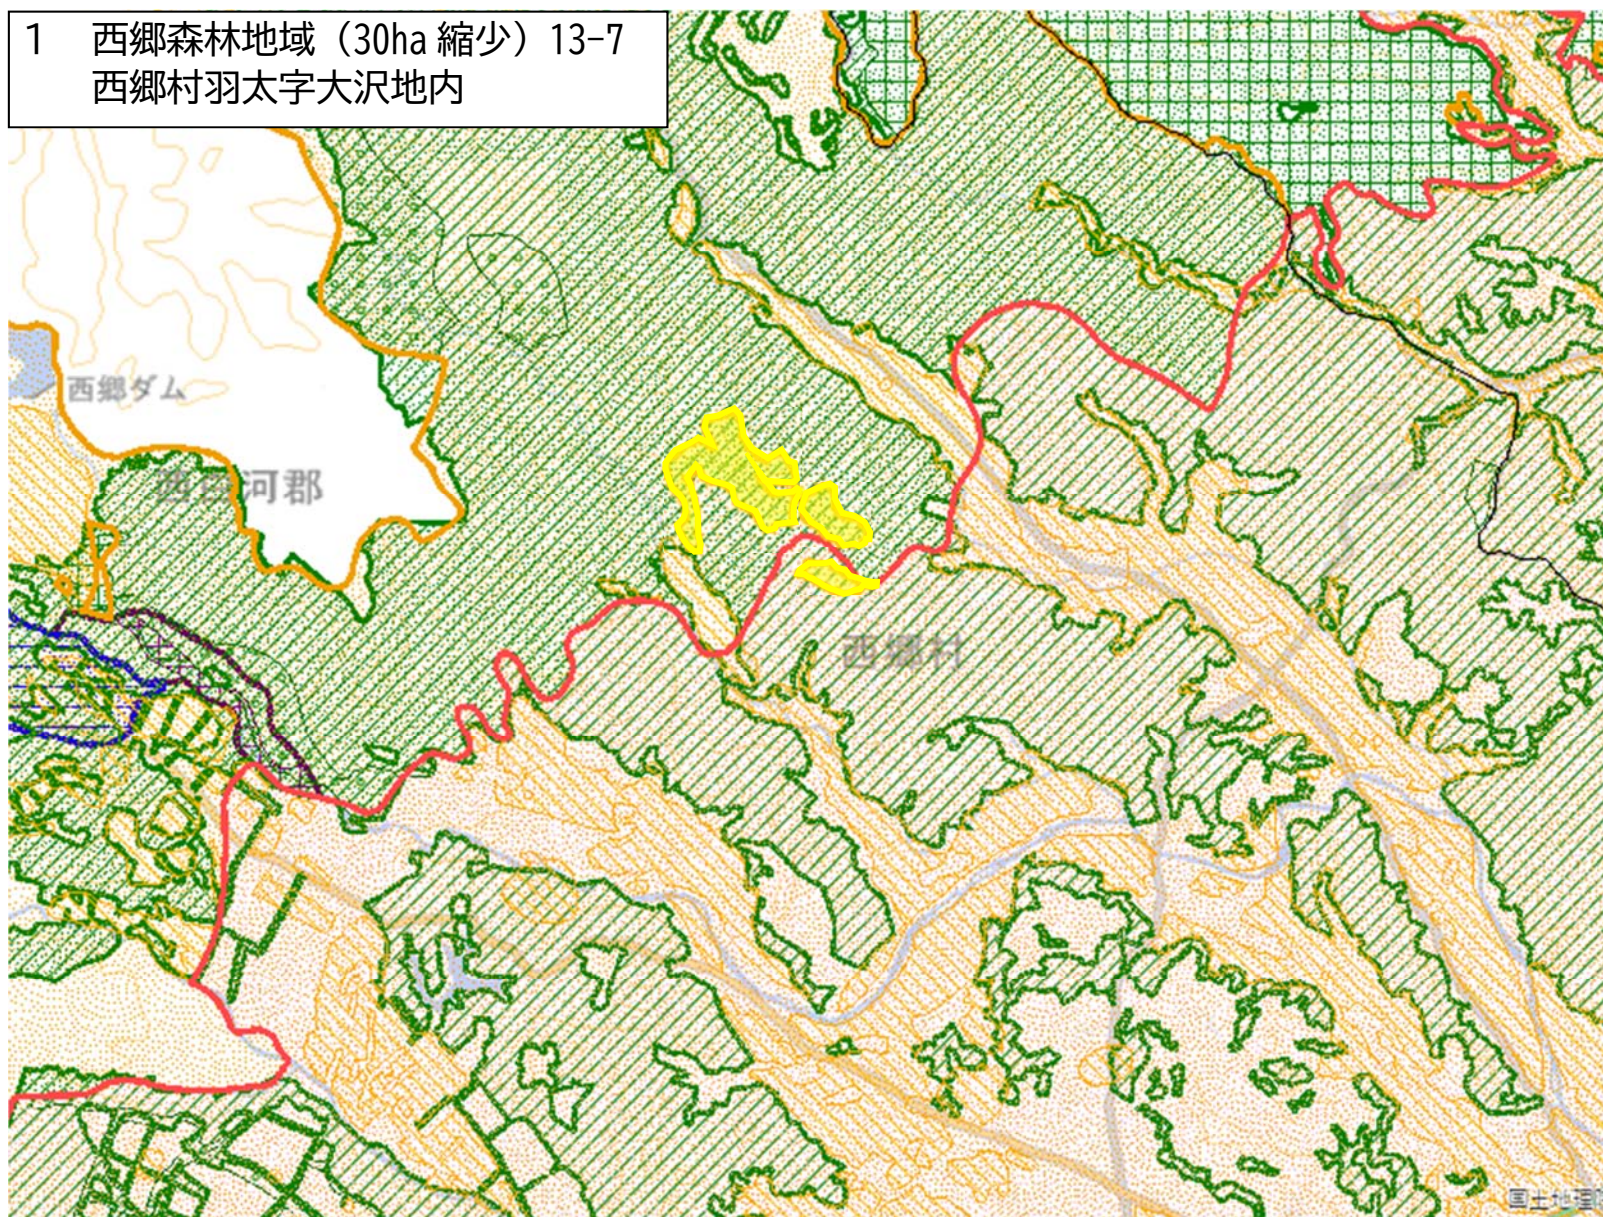

変更区域図：土地利用基本計画図

1 西郷森林地域 (30ha 縮小) 13-7
西郷村羽太字大沢地内

縮尺 1 : 50,000

- 拡大(面)
- 縮小(面)
- 都市地域
- 市街化区域
- 市街化調整区域
- その他の用途地域
- 農業地域
- 農用地区域
- 森林地域
- 国有林
- 地域森林計画対象民有林
- 保安林
- 自然公園地域
- 特別地域
- 特別保護地区
- 自然保全地域
- 原生自然環境保全地域
- 特別地区