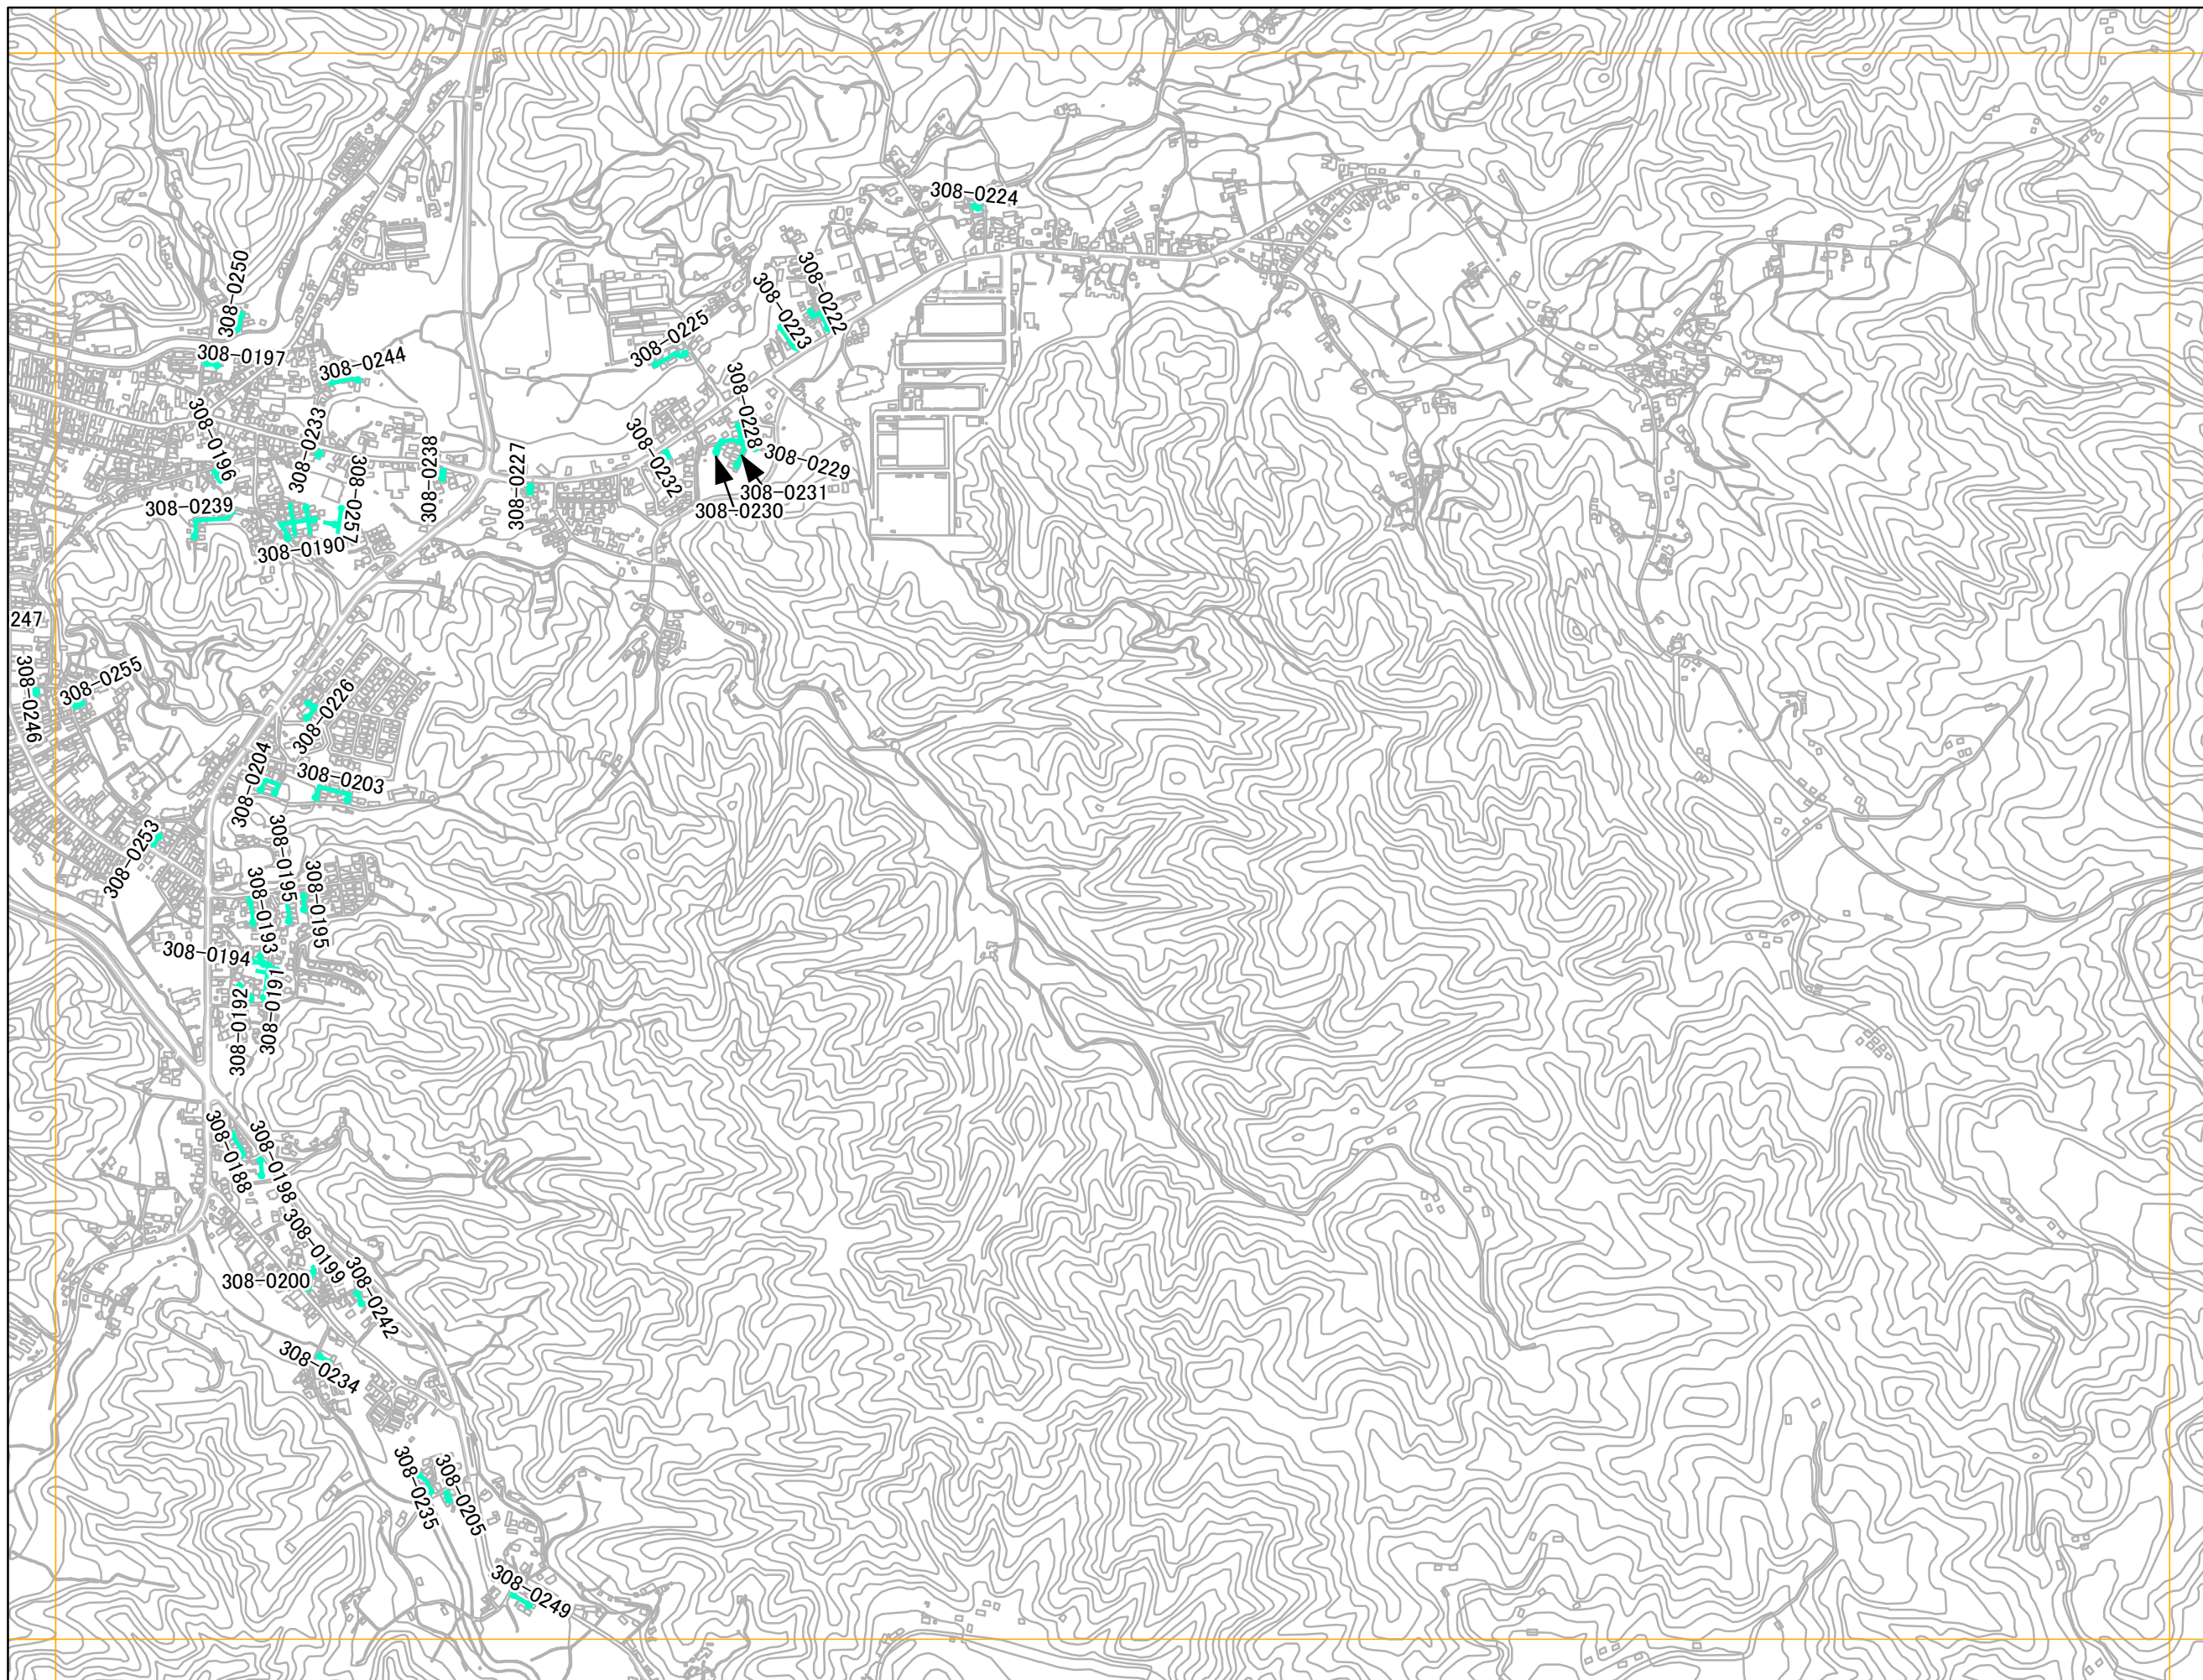

川俣町[DF87]

- ← 引出線
- 5号道路
- 市町村界
- 函郭