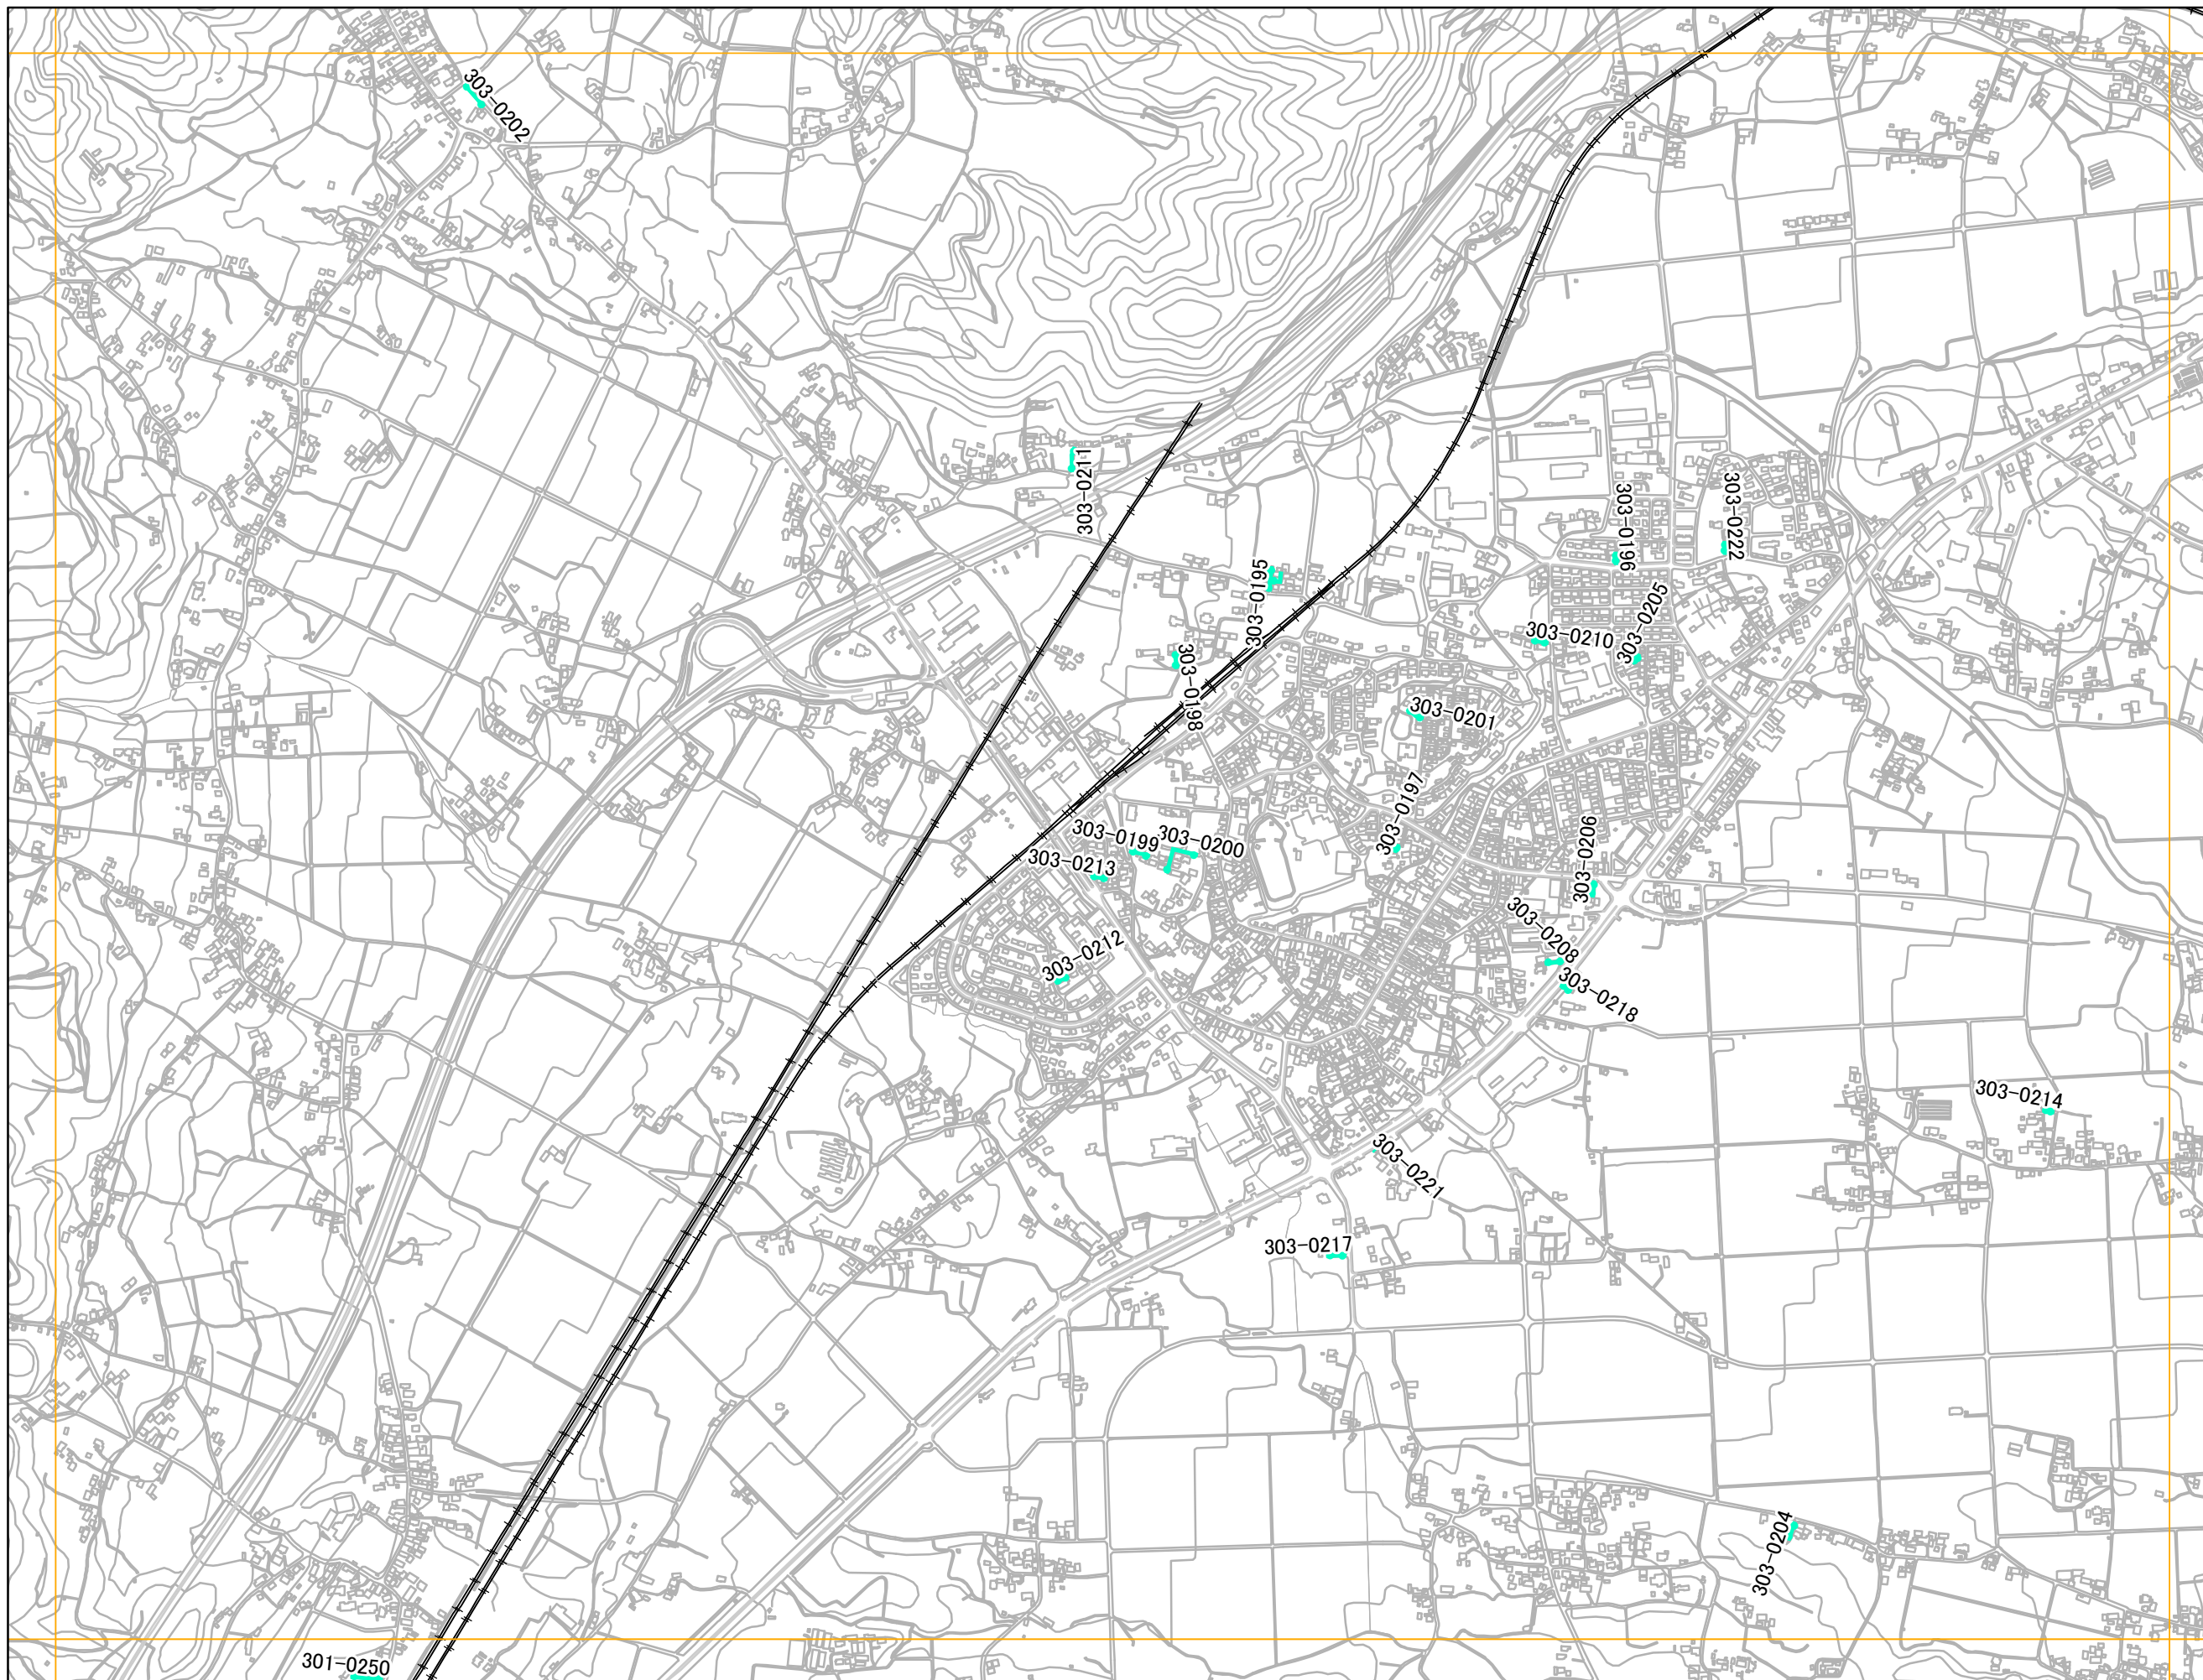

国見町[DF05]

- 引出線
- 5号道路
- 市町村界
- 図郭