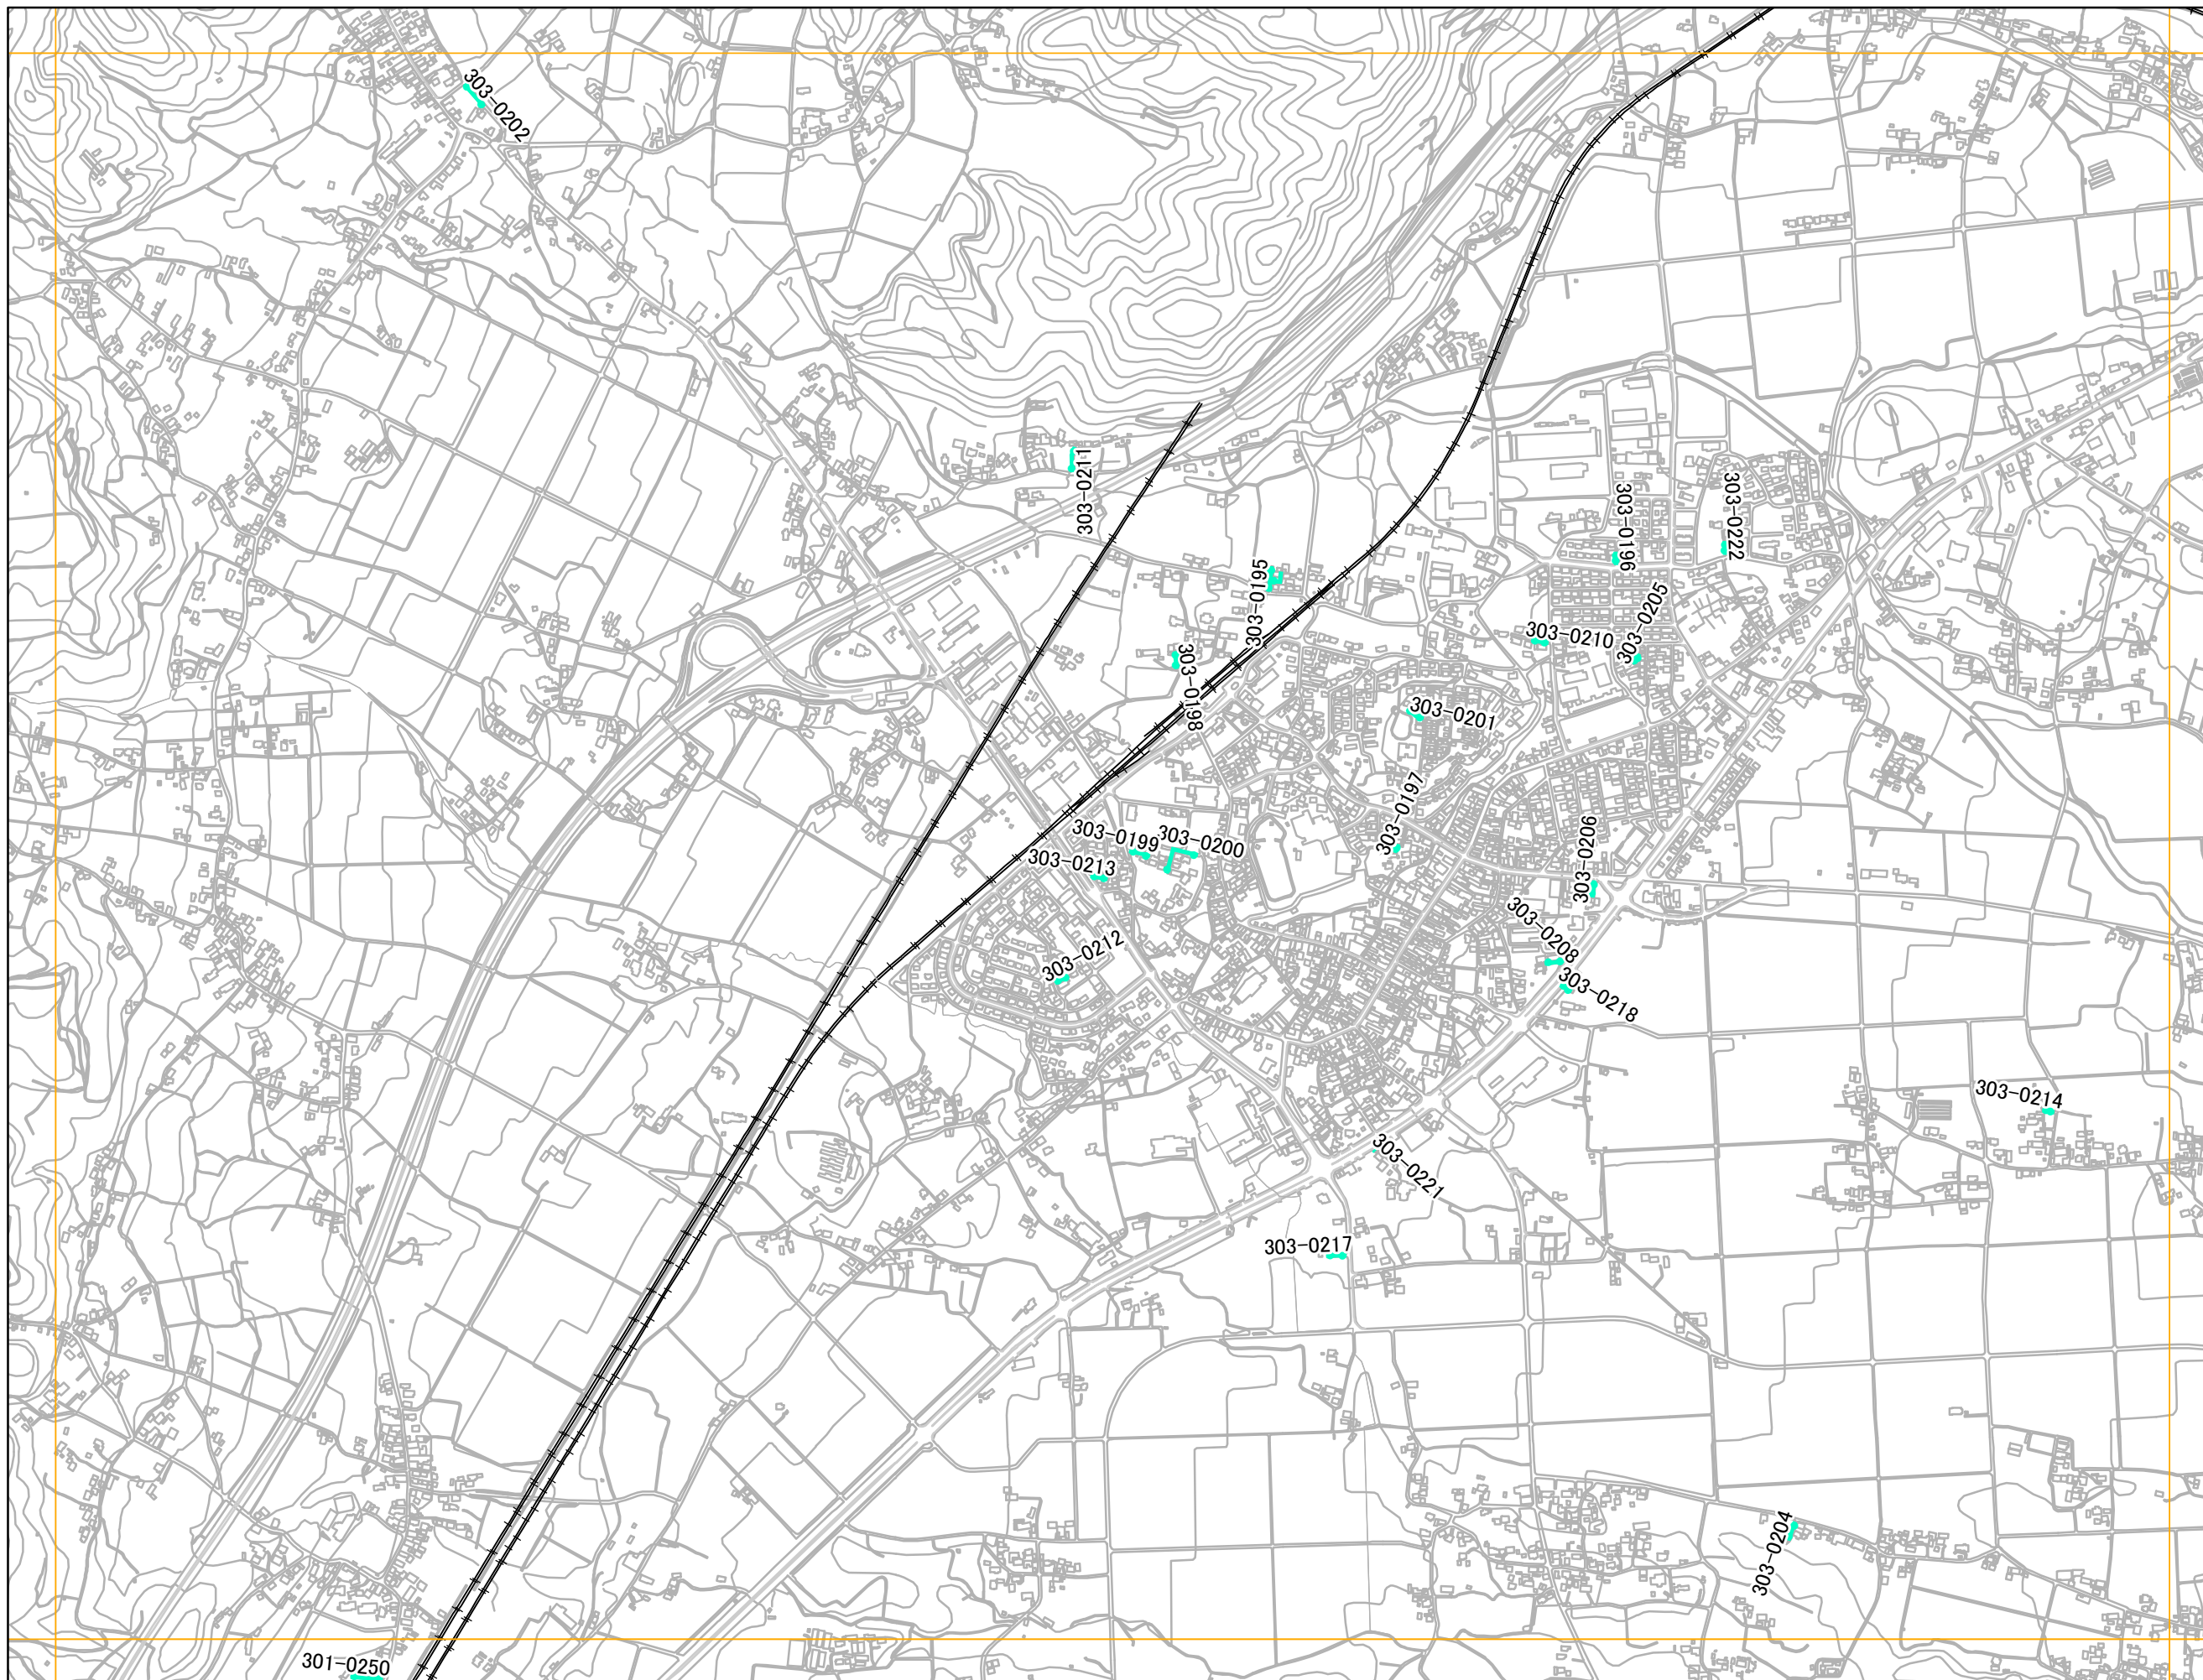

桑折町[DF05]

- 引出線
- 5号道路
- 市町村界
- 図郭