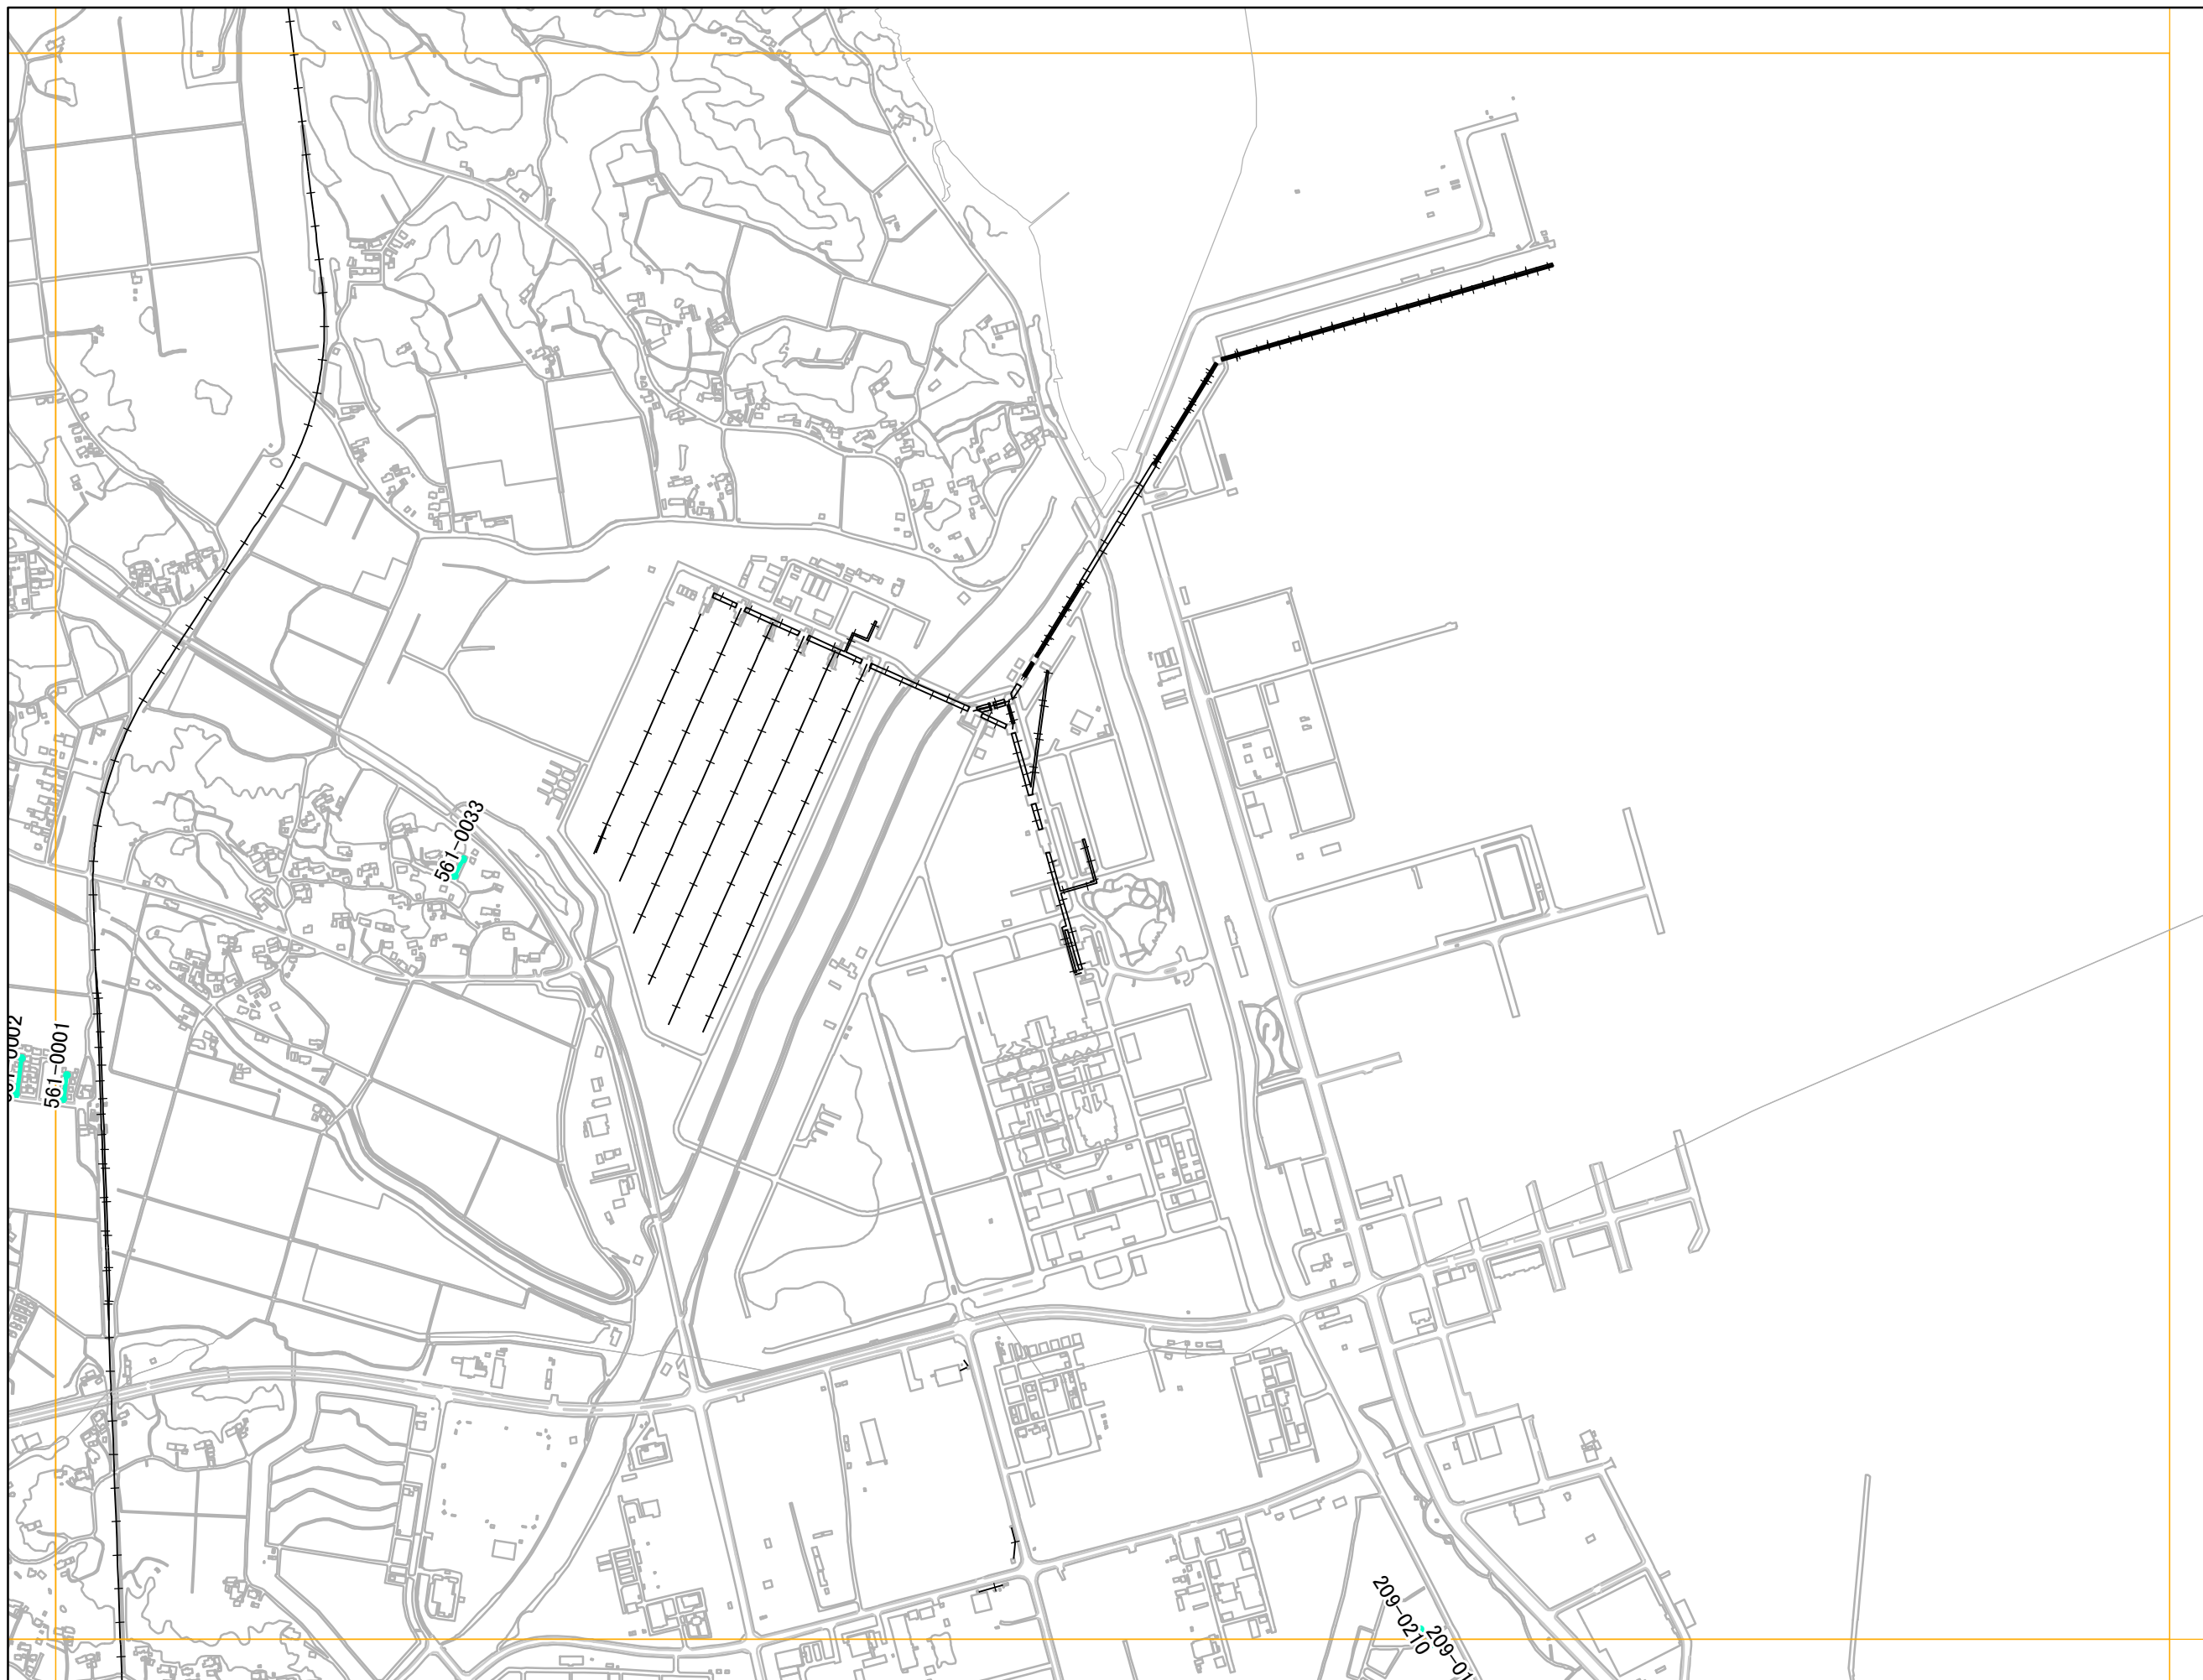

新地町[DG14]

- ← 引出線
- 5号道路
- 市町村界
- 函郭

0 200 400 800 1,200 1,600 m