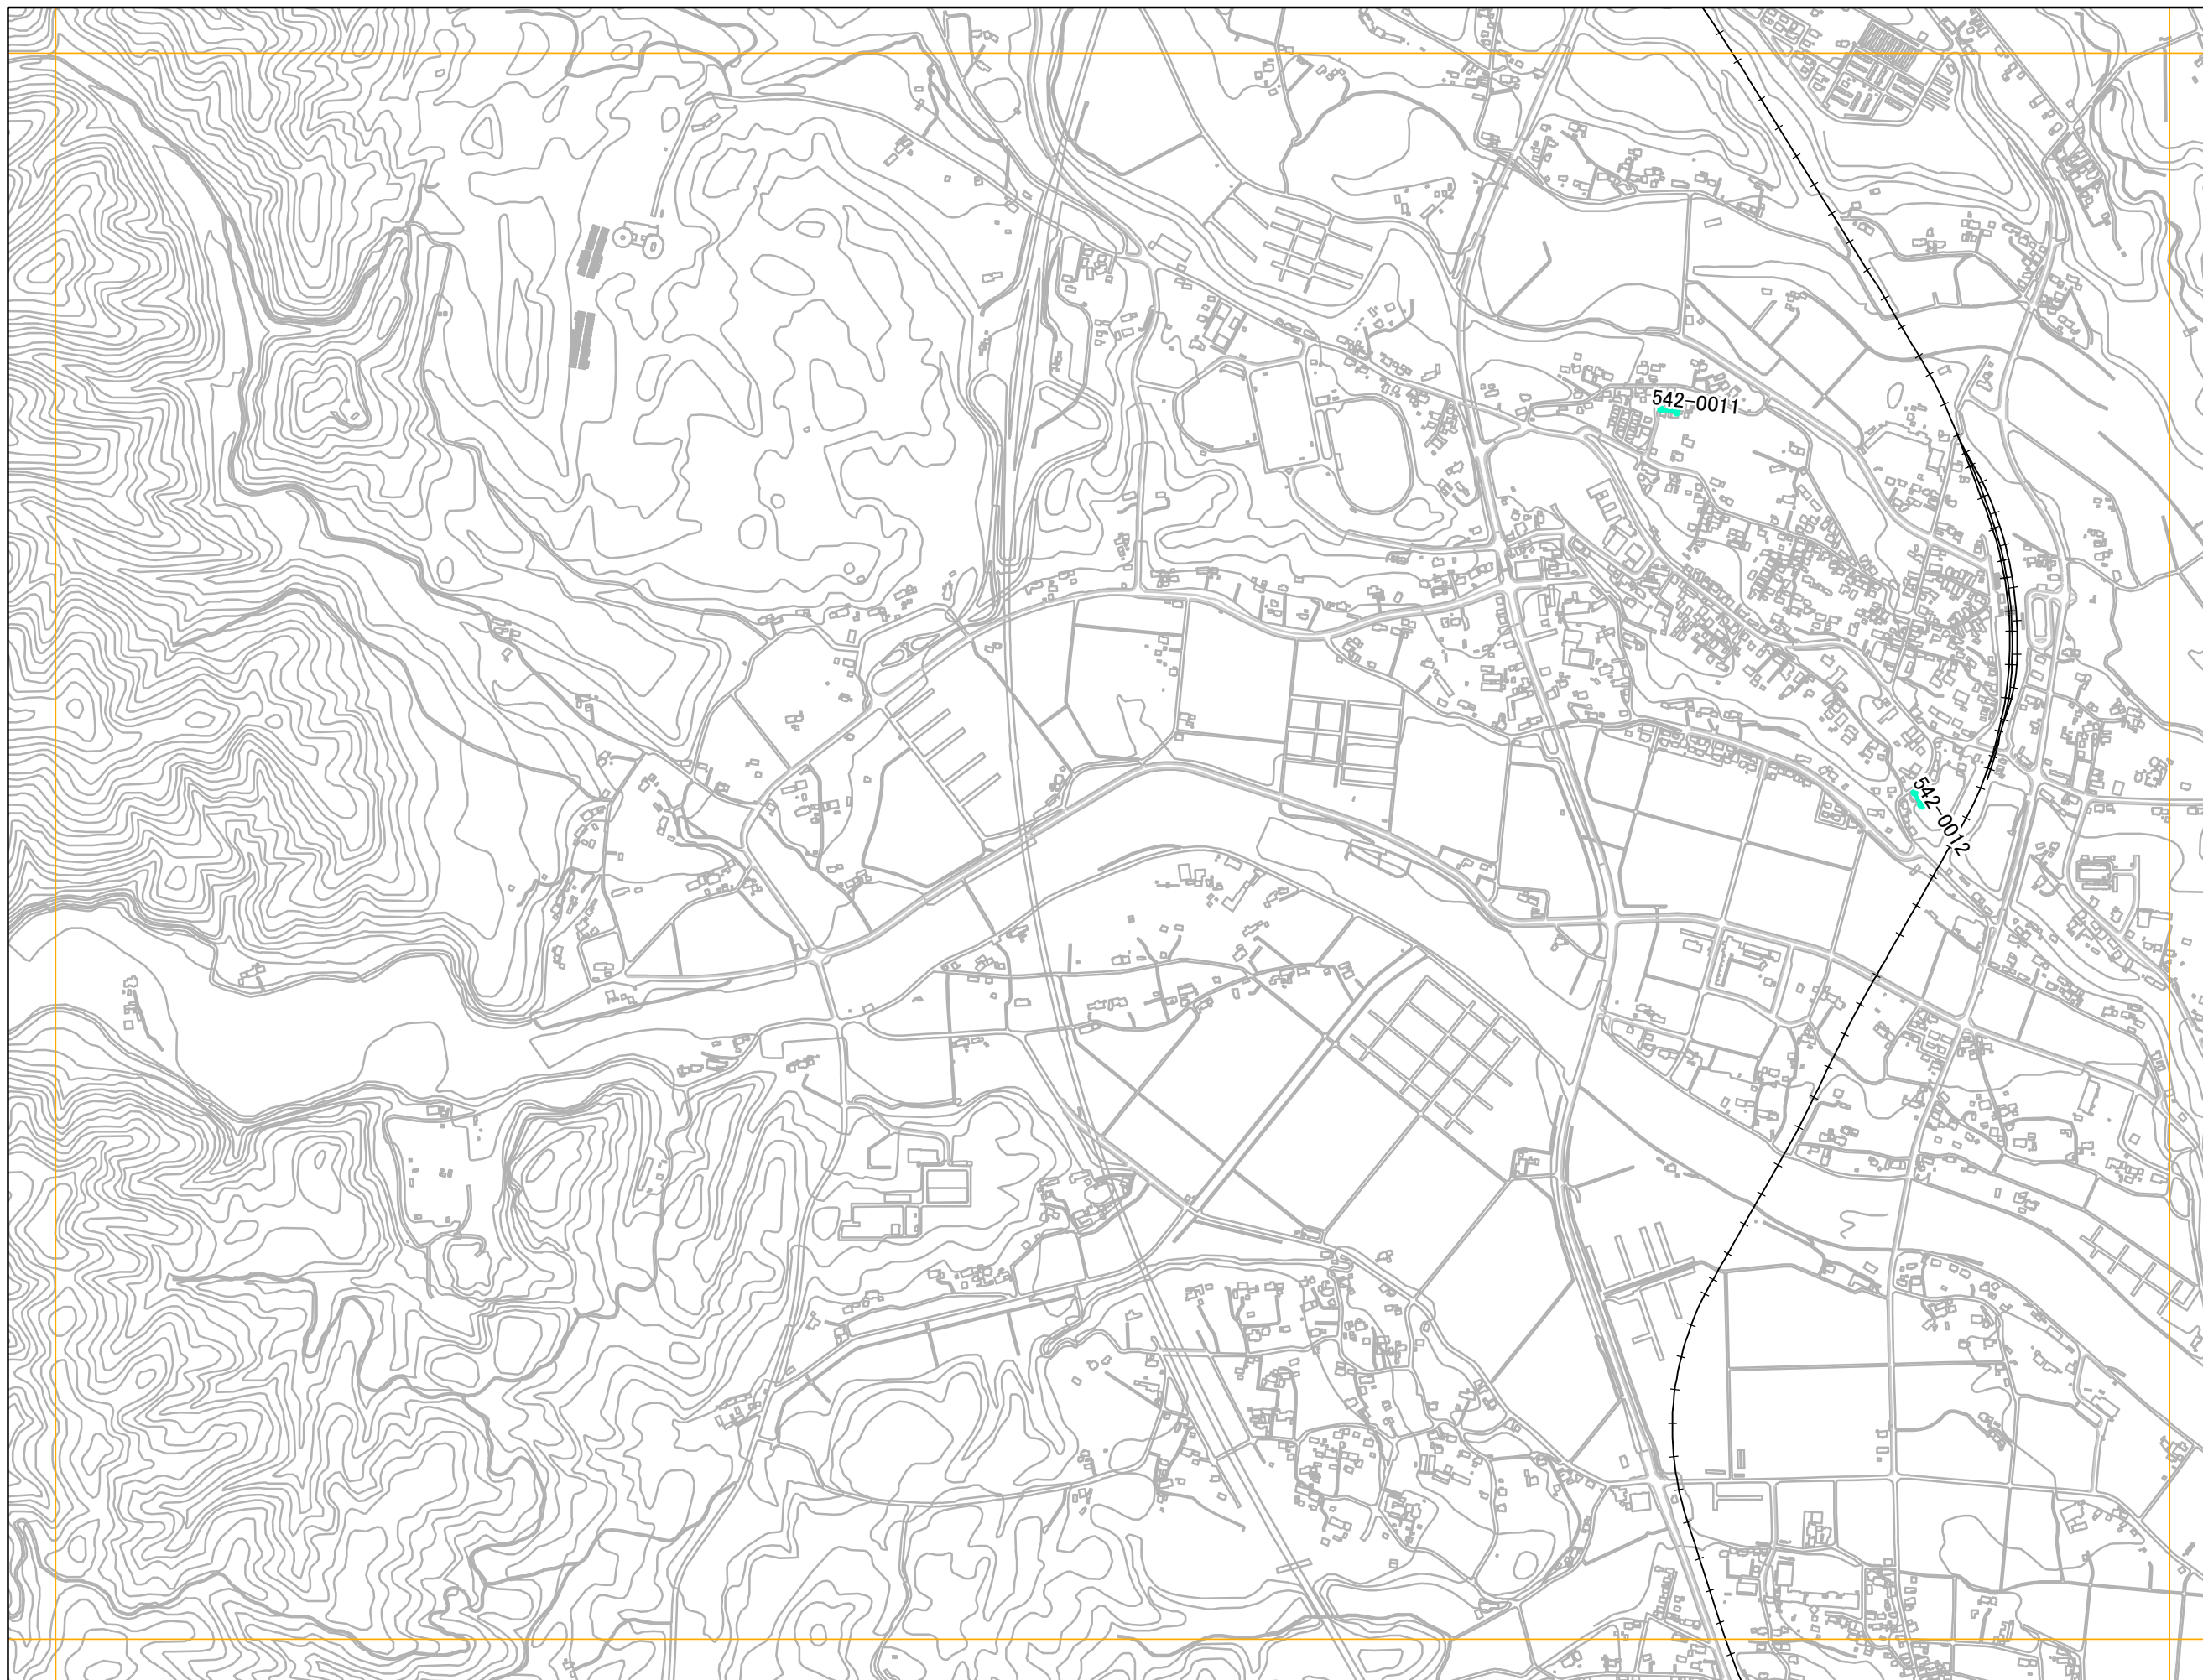

榎葉町[FG25]

- ← 引出線
- 5号道路
- 市町村界
- 図郭