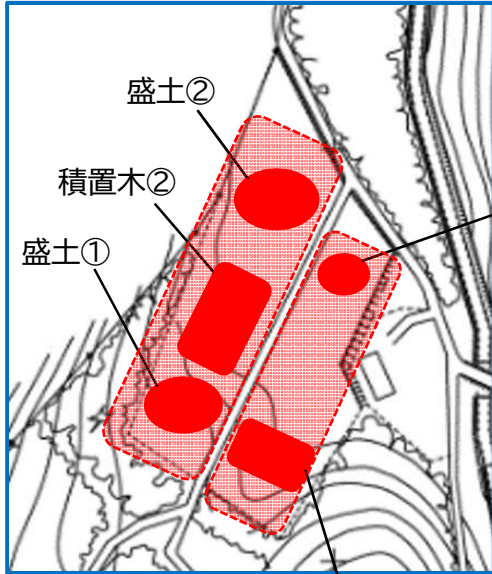

福島県総合緑化センター 一般廃棄物収集運搬業務 業務位置図

福島県総合緑化センター 一般廃棄物収集運搬業務 対象位置図

<拡大図>

整地エリア

積置木①

状 況 写 真

↑ 積置木① ※掘り起こし材

↑ 積置木② (奥：盛土①／手前：盛土②)

↑ (奥側) 盛土③ (手前：積置木①)

↑ (手前) 盛土① (奥側) 盛土②
(中：積置木②)