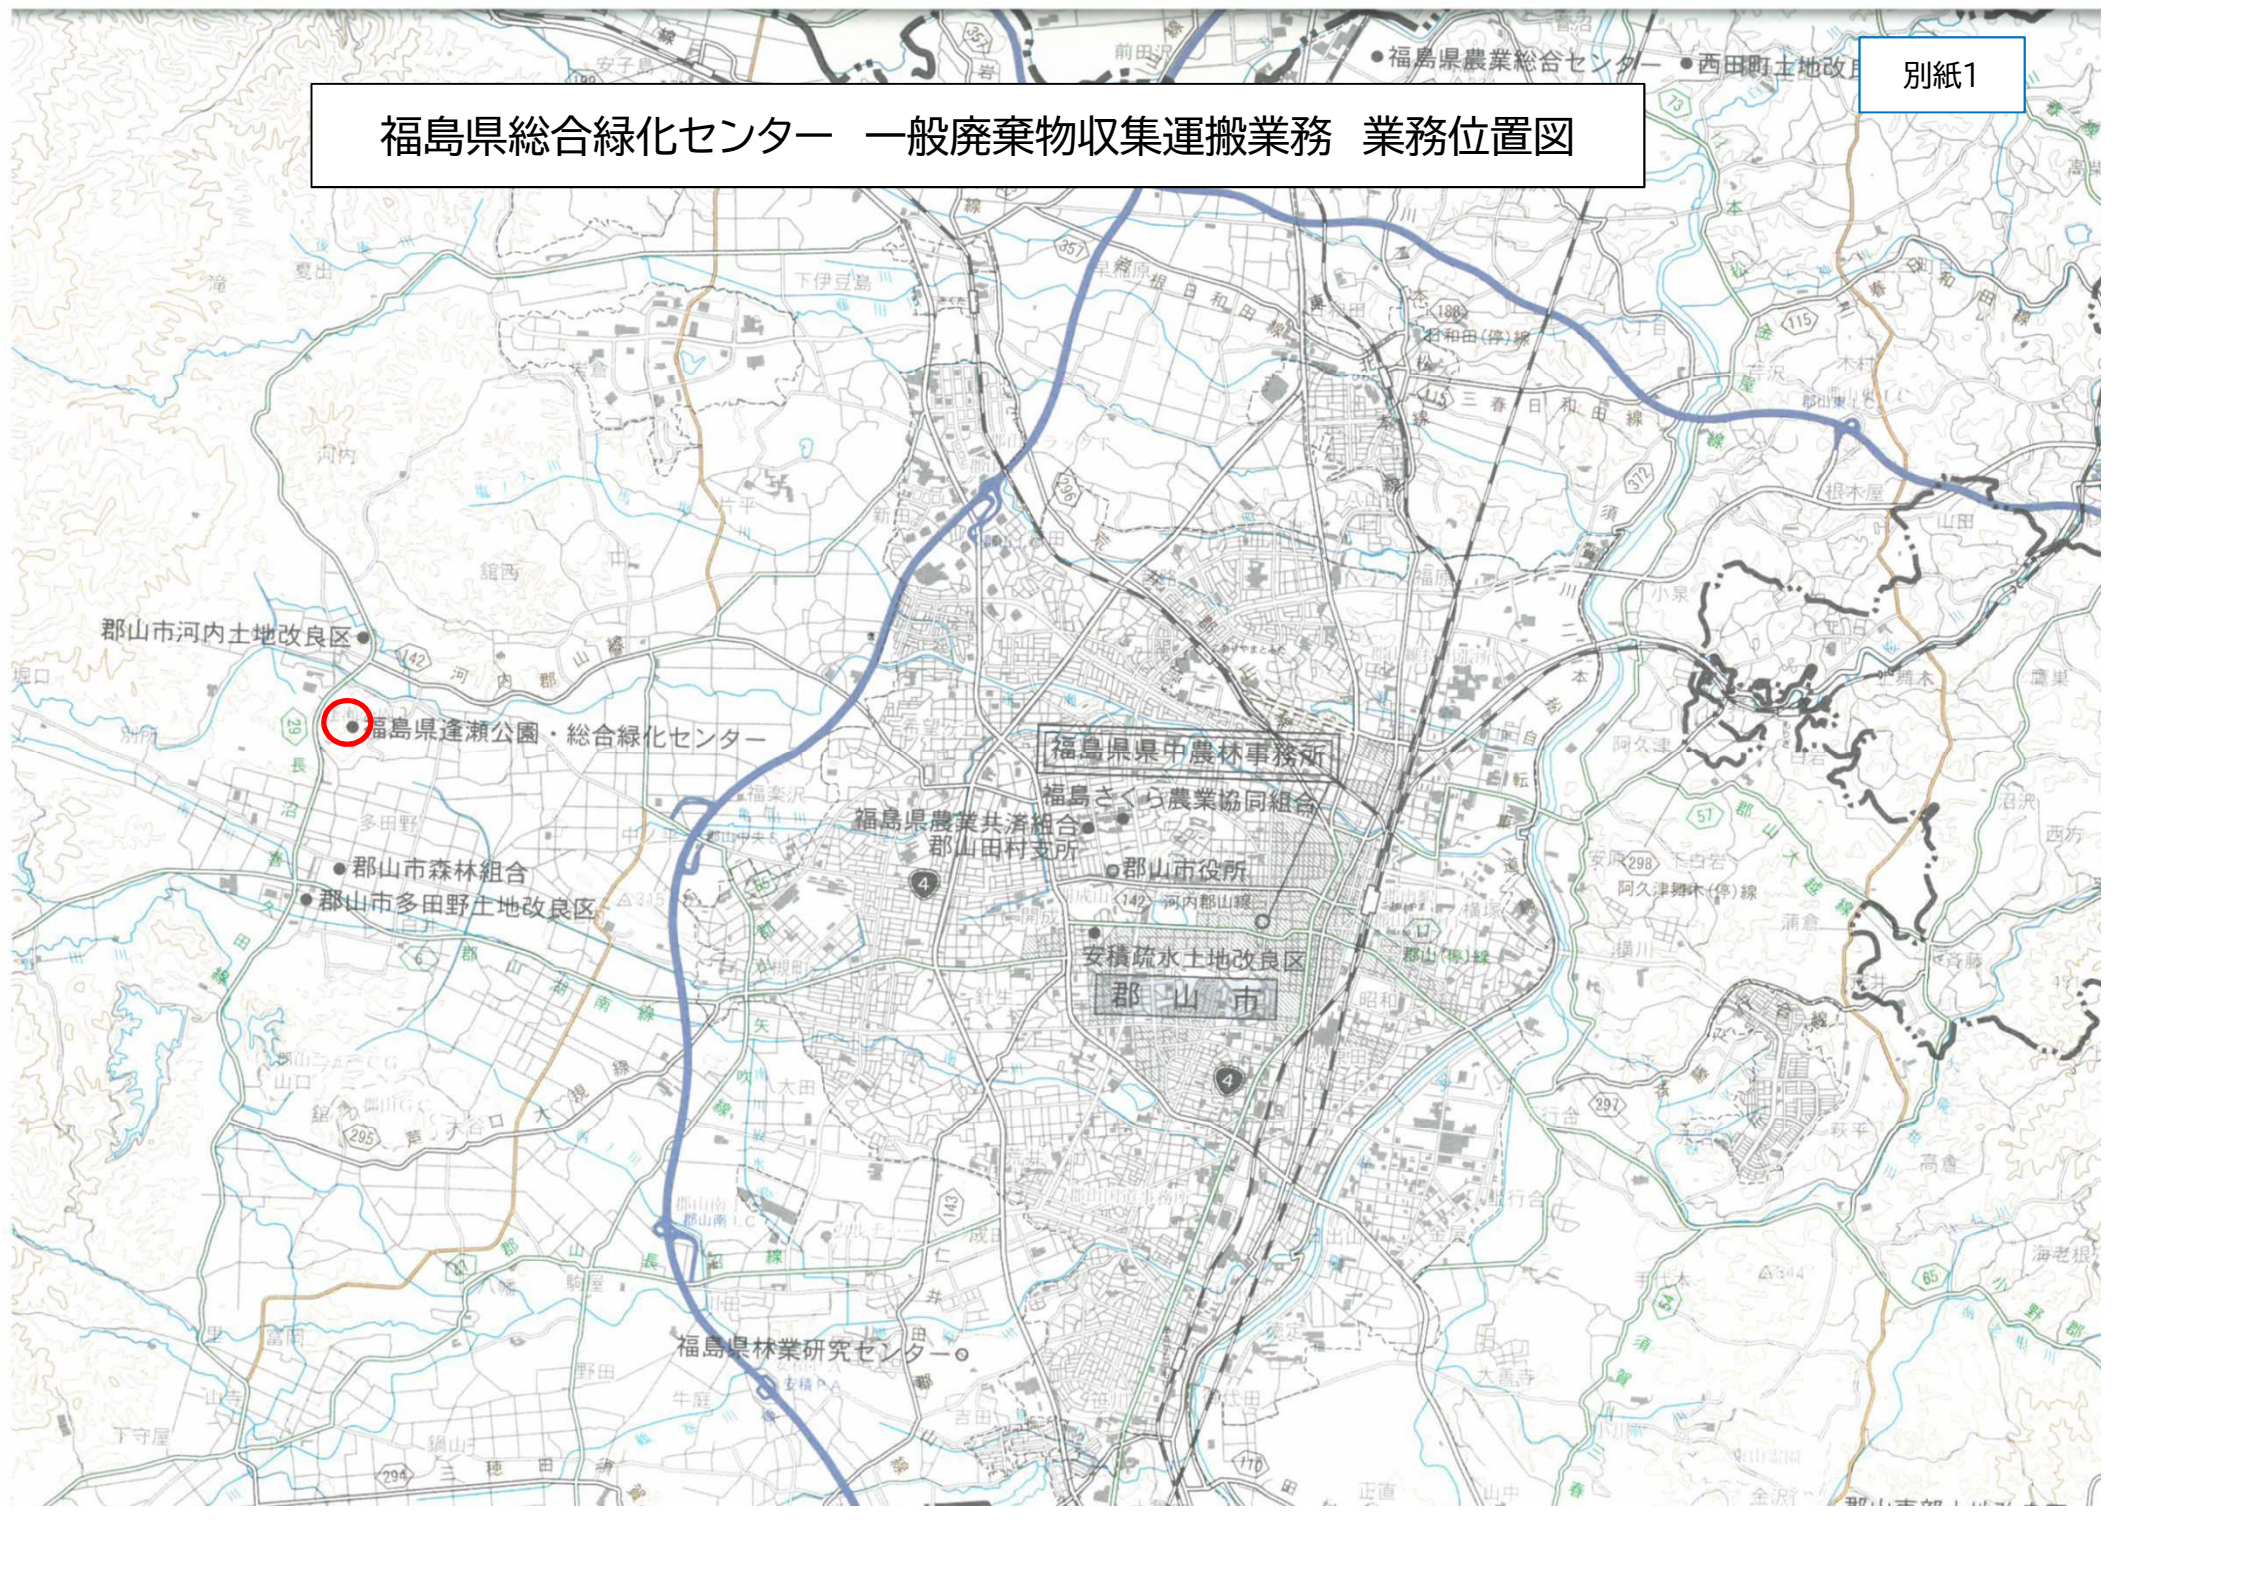

福島県総合緑化センター 一般廃棄物収集運搬業務 業務位置図

福島県総合緑化センター 一般廃棄物収集運搬業務 対象位置図

<拡大図>

整地エリア

積置木①

状 況 写 真

↑ 積置木① ※掘り起こし材

↑ 積置木② (奥：盛土①／手前：盛土②)

↑ (奥側) 盛土③ (手前：積置木①)

↑ (手前) 盛土① (奥側) 盛土②
(中：積置木②)