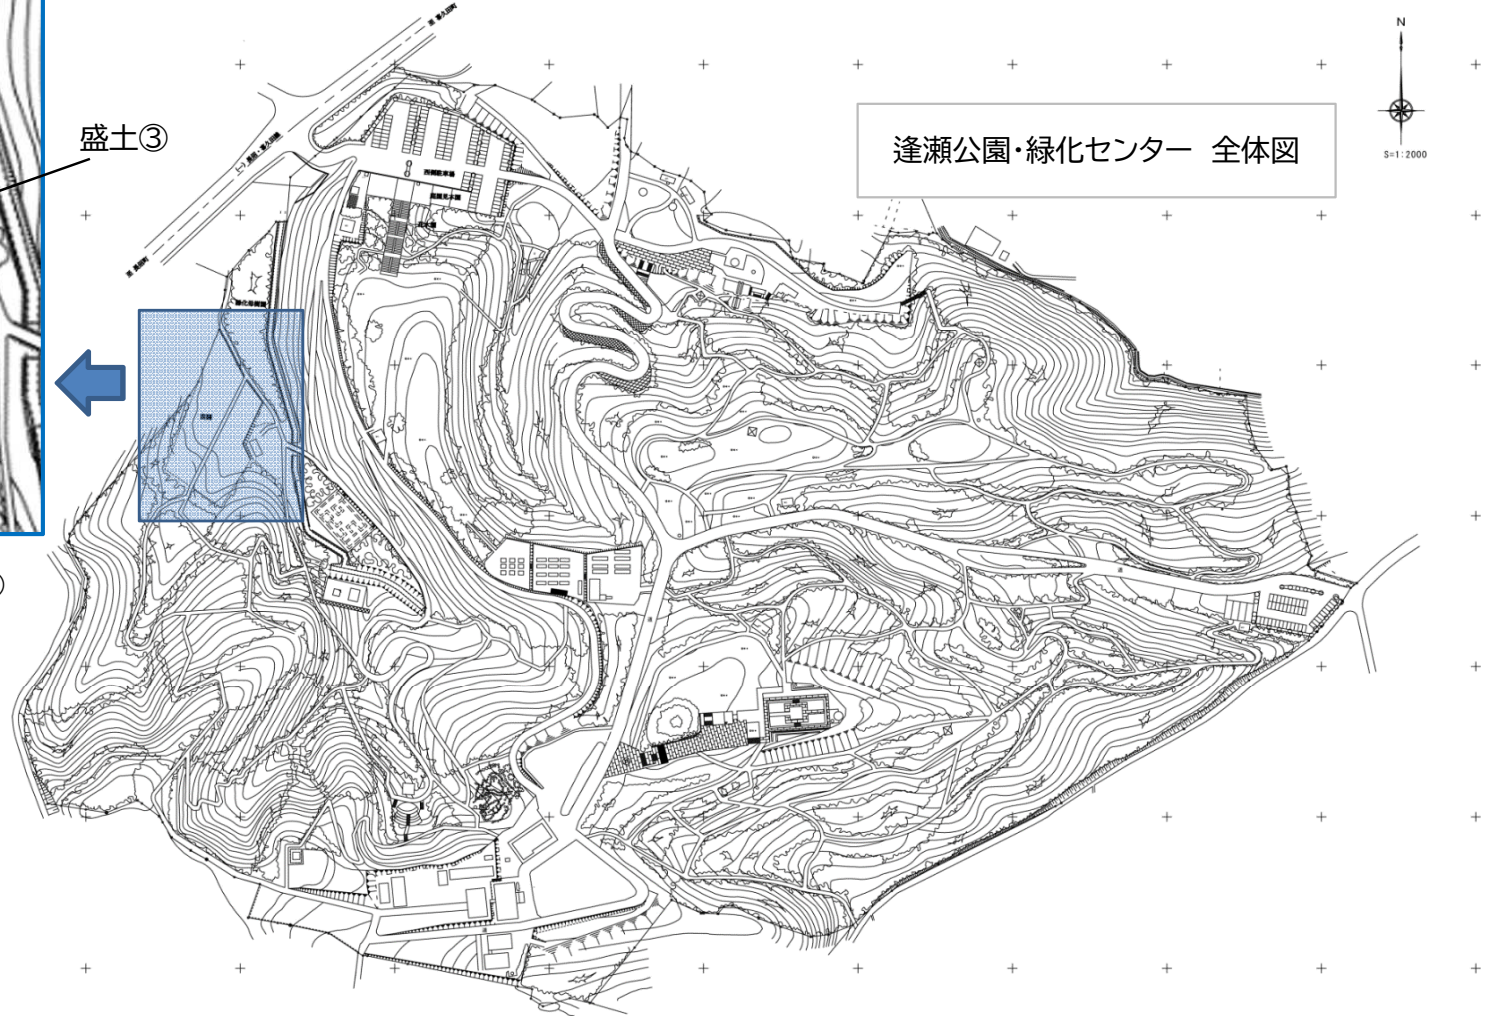

福島県総合緑化センター 一般廃棄物収集運搬業務 業務位置図

福島県総合緑化センター 一般廃棄物収集運搬業務 対象位置図

<拡大図>

整地エリア

積置木①

状 況 写 真

↑ 積置木① ※掘り起こし材

↑ 積置木② (奥：盛土①／手前：盛土②)

↑ (奥側) 盛土③ (手前：積置木①)

↑ (手前) 盛土① (奥側) 盛土②
(中：積置木②)