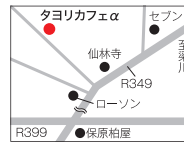

女性オーナー手作りのかわいらしいお菓子が並ぶ店。福島市「やぎぬま果樹園」のりんごを使ったシフォンケーキは、北海道産小麦粉にりんご果汁を加えており、きめ細かくしっとりふわふわ。生クリームやジャムを添えて。