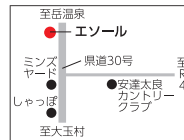

## ポムムCJ Monmoセット

- ・ポムム
- ・チョコチップクッキー

TAKE OUT 通常702円 ▶500円

提供 10:00~17:00  
※なくなり次第終了  
※1人1セット限定  
※12/22~25は提供不可

### パティスリーエソール

随福島県二本松市馬場平111-16  
☎050-1073-4052  
🕒10:00~17:00  
☎毎週水曜日、他(不定休)  
📍5台  
Instagram@patisserie\_essor.ki

岳温泉の近く、多数の受賞歴がある実力派パティシエの作る繊細なケーキ。カラメルとバターでじっくり煮込んだ県北産のりんごを、紅茶のカスタードクリームとクッキー生地に重ねた「ポムム」と「チョコチップクッキー」のセット。