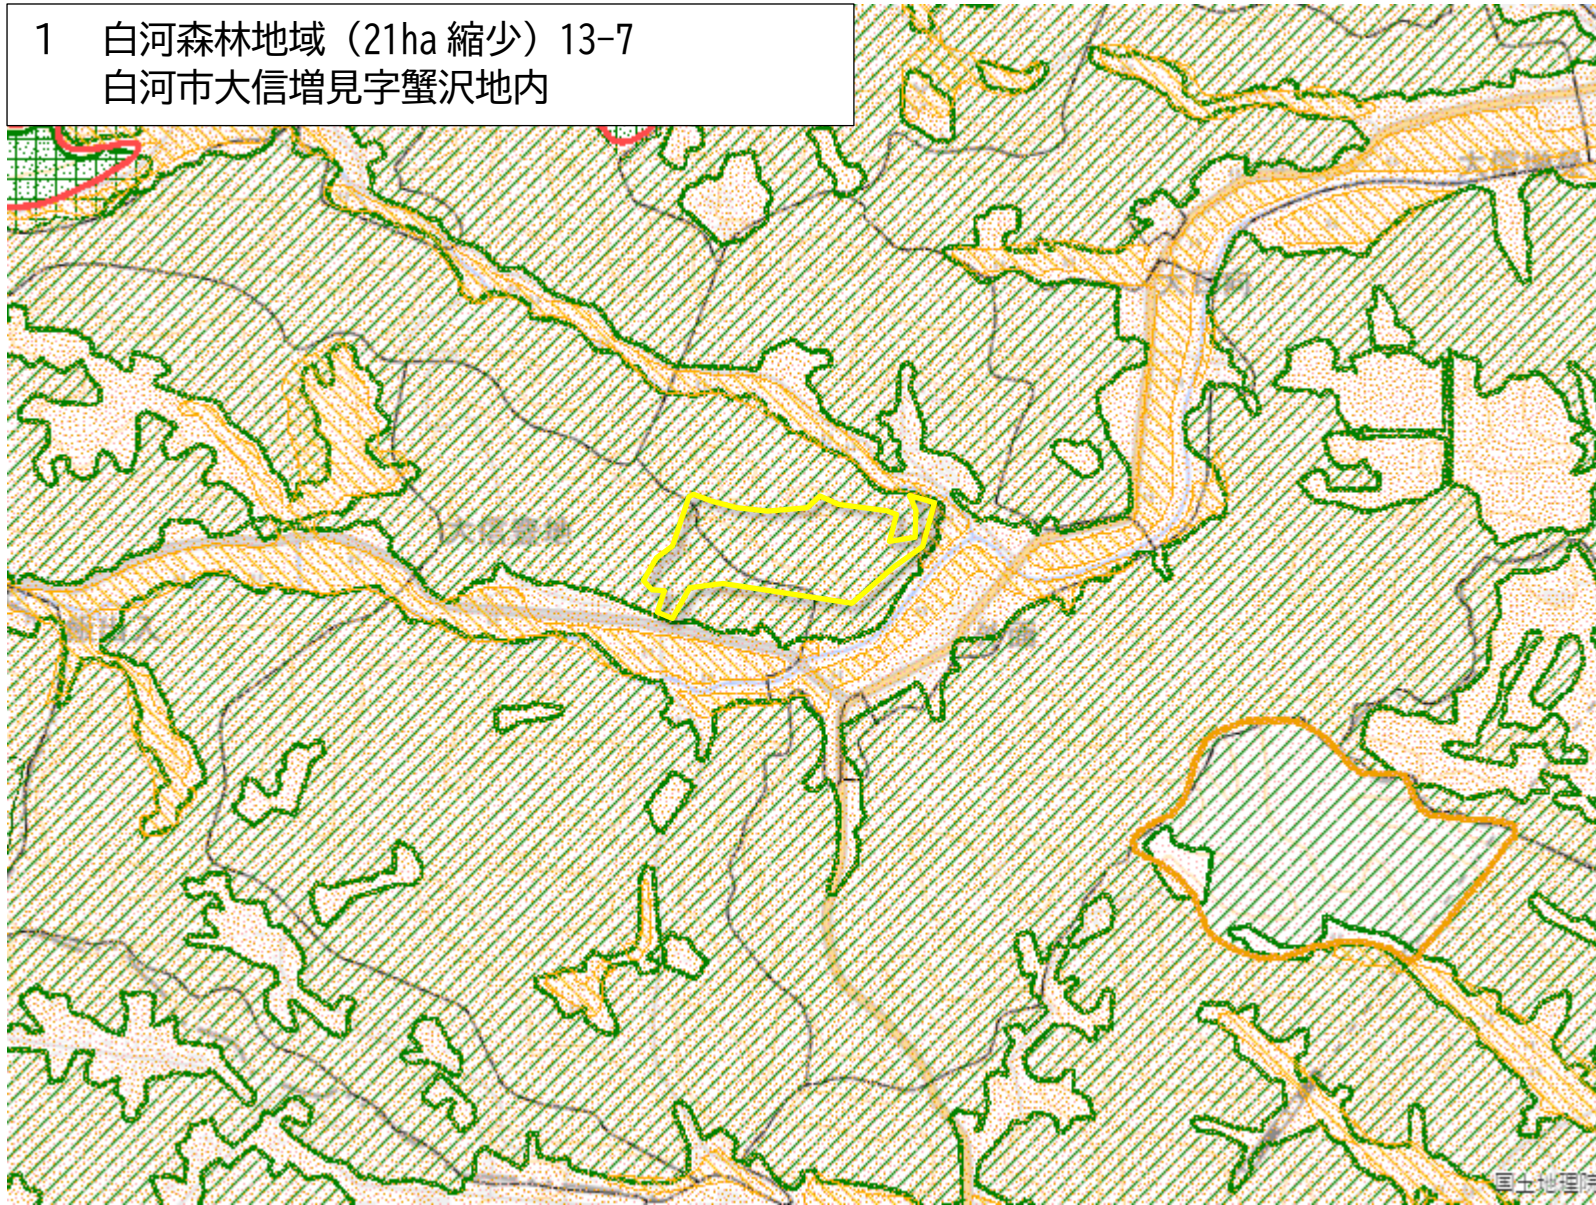

# 変更区域図：土地利用基本計画図

縮尺 1 : 50,000

1 白河森林地域 (21ha 縮小) 13-7  
白河市大信増見字蟹沢地内

- 拡大(面)
- 縮小(面)
- 都市地域
- 市街化区域
- 市街化調整区域
- その他の用途地域
- 農業地域
- 農用地区域
- 森林地域
- 国有林
- 地域森林計画対象民有林
- 保安林
- 自然公園地域
- 特別地域
- 特別保護地区
- 自然保全地域
- 原生自然環境保全地域
- 特別地区