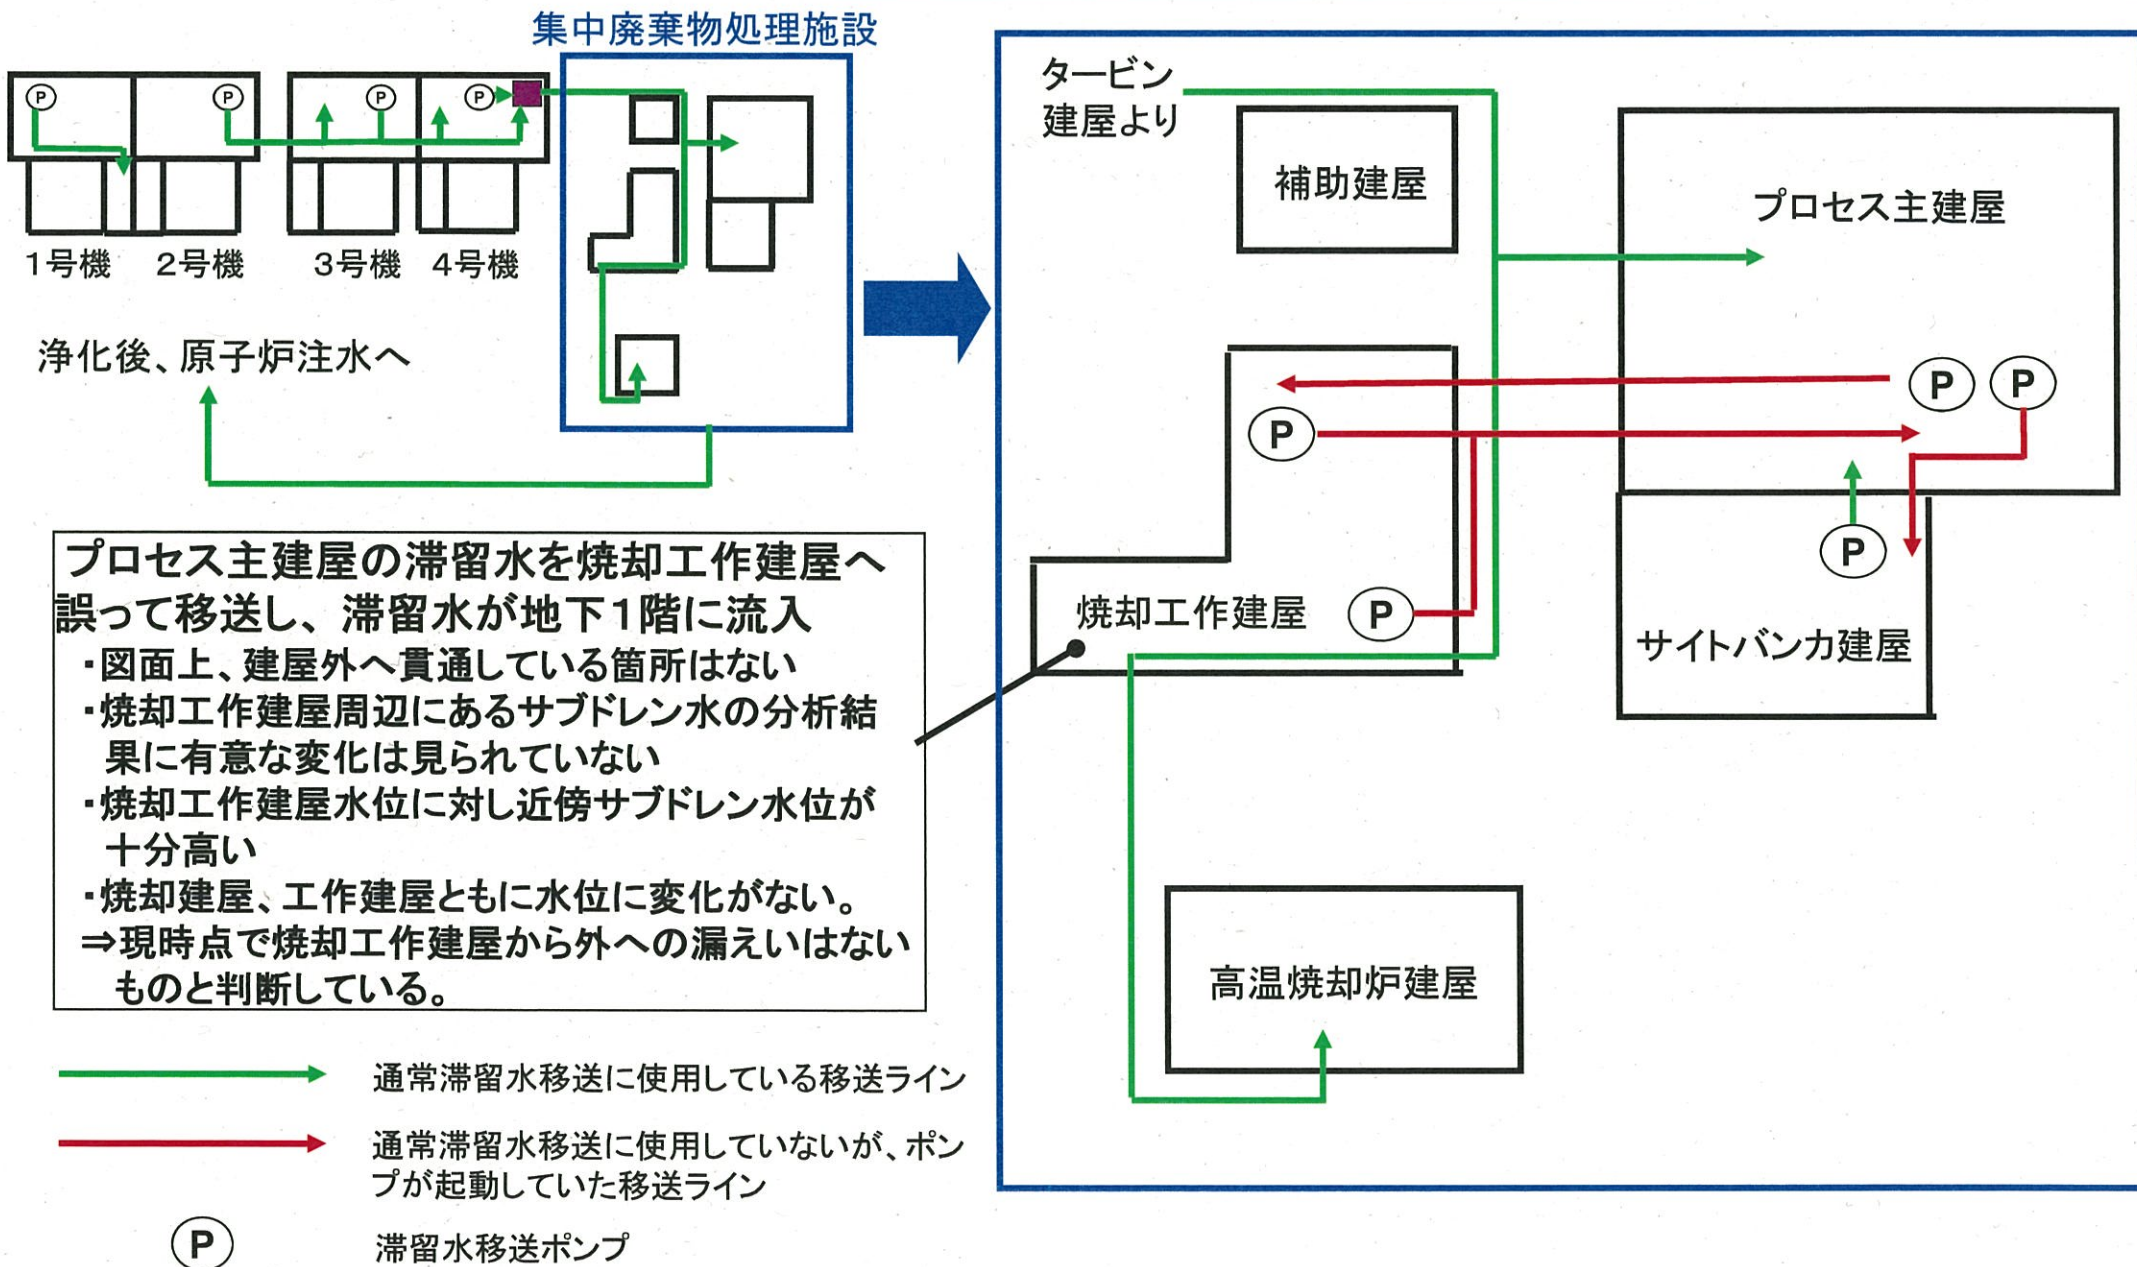

福島第一原子力発電所集中廃棄物処理施設 焼却工作建屋への滞留水の誤った移送について

< 参考資料 >
平成26年4月14日
東京電力株式会社

1. 原子炉の冷却状況