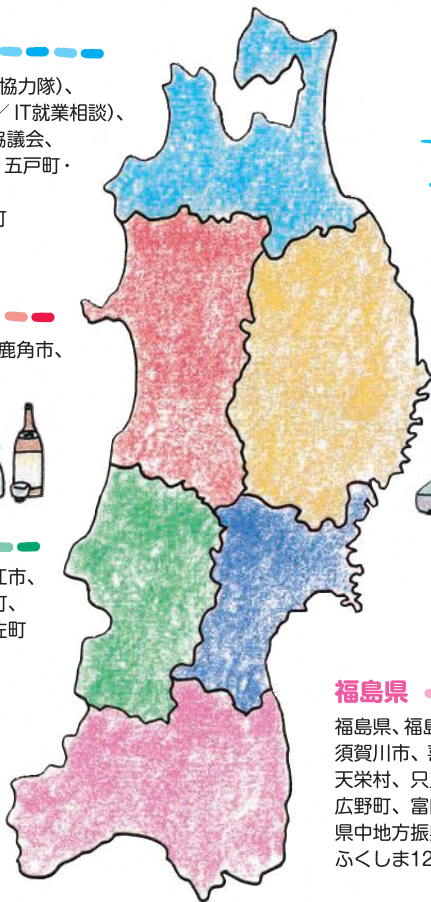

### 青森県

青森県(総合相談)、青森県(就農相談/地域おこし協力隊)、青森県(UJターン就職相談)、青森県(起業・創業/IT就業相談)、弘前市、つがる市、東青地域移住・交流サポート協議会、八戸連携中枢都市圏(八戸市・おいらせ町・三戸町・五戸町・田子町・南部町・階上町・新郷町)、上十三・十和田湖広域定住自立圏、藤崎町、大鰐町

### 秋田県

秋田県、秋田市、能代市、大館市、鹿角市、由利本荘市、八峰町、美郷町、秋田県後継者人材バンク

### 山形県

山形県、山形市、鶴岡市、酒田市、新庄市、寒河江市、村山市、天童市、東根市、南陽市、河北町、朝日町、真室川町、川西町、白鷹町、飯豊町、庄内町、遊佐町