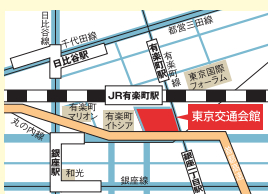

### 第2回 13:15~13:45

- 青森県 上十三・十和田湖広域定住自立圏
- 岩手県 遠野市
- 宮城県 石巻市
- 宮城県 加美町
- 秋田県 能代市
- 山形県 山形県
- 山形県 酒田市
- 山形県 川西町
- 福島県 南相馬市
- 福島県 広野町

### 第3回 14:30~15:00

- 青森県 弘前市
- 青森県 東青地域移住・交流サポート協議会
- 岩手県 盛岡市
- 岩手県 宮古市
- 岩手県 雫石町
- 宮城県 登米市
- 宮城県 栗原市
- 宮城県 東松島市
- 宮城県 南三陸町
- 福島県 本宮市

相談ブースで相談してシールをゲット!

シールを集めた方には、東北ご当地グッズをプレゼント

※数に限りがございますので、なくなり次第終了となります。

来場者アンケートにご回答いただくと、更にプレゼントのチャンス!

最新情報はここから

HP

Facebook

Instagram

会場 東京交通会館12F  
東京都千代田区有楽町2-10-1

【会場までのアクセス】

- JR山手線・京浜東北線・有楽町線(京橋・中央口(銀座側)) 徒歩1分
- 有楽町線 有楽町駅[D8] 徒歩1分
- 丸ノ内線 銀座駅[C9] 徒歩3分
- 日比谷線 銀座駅[C9] 徒歩3分
- 都営三田線 日比谷駅[D8] 徒歩5分
- 有楽町線 銀座一丁目駅[2] 徒歩1分
- 銀座線 銀座駅[C9] 徒歩3分
- 千代田線 日比谷駅[D8] 徒歩8分