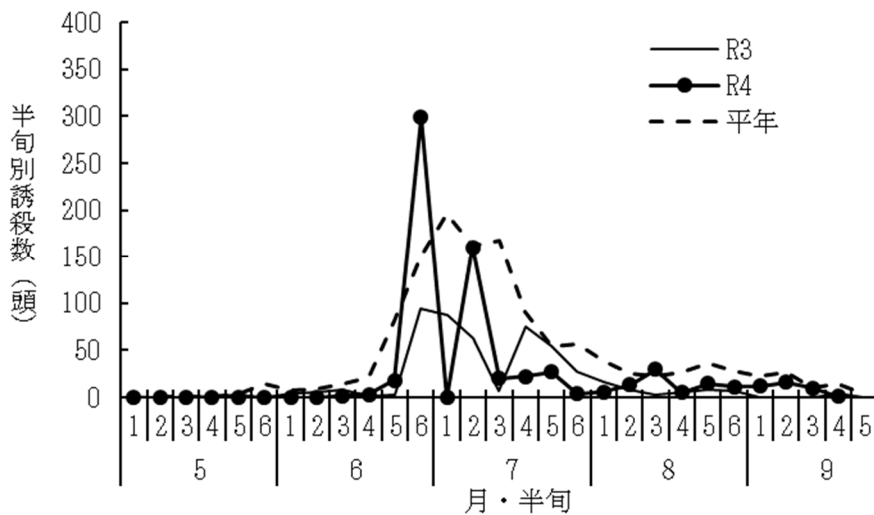

令和4年度 予察灯における水稻害虫の誘殺状況

(設置場所：会津坂下町 5月1日～9月17日)

アカスジカスミカメ

アカヒゲホソミドリカスミカメ

斑点米カメムシ類合計 (カスミカメ類及びその他の斑点米カメムシ類)

ツマグロヨコバイ

セジロウンカ

ヒメトビウンカ