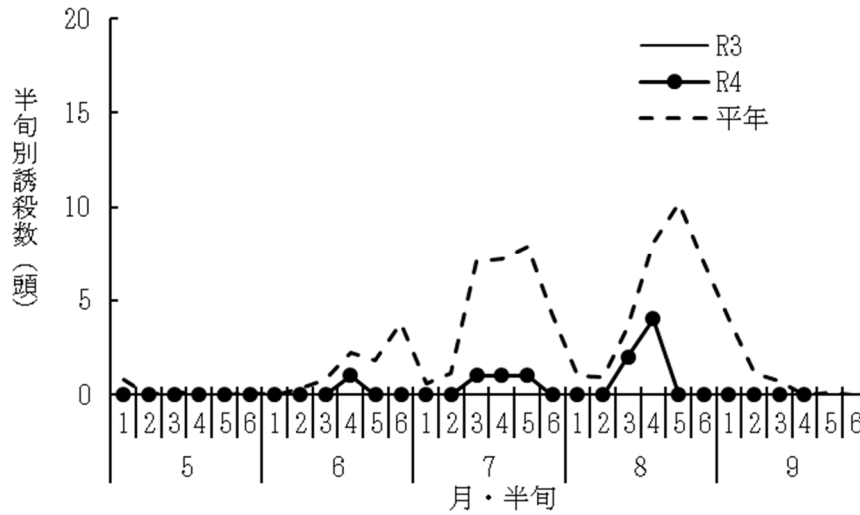

ニカメイガ

フタオビコヤガ

イネミズゾウムシ