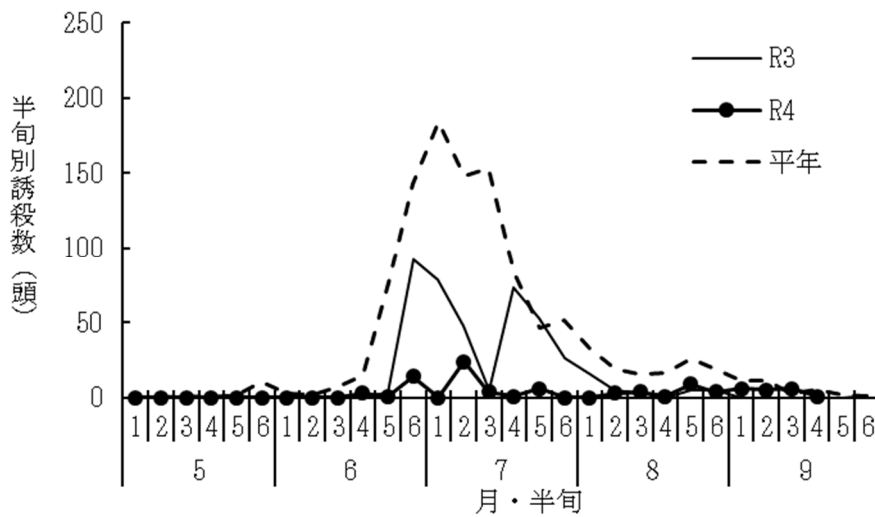

令和4年度 予察灯における水稻害虫の誘殺状況

(設置場所：会津坂下町 5月1日～9月17日)

アカスジカスミカメ

アカヒゲホソミドリカスミカメ

斑点米カメムシ類合計 (カスミカメ類及びその他の斑点米カメムシ類)

ツマグロヨコバイ

セジロウンカ

ヒメトビウンカ