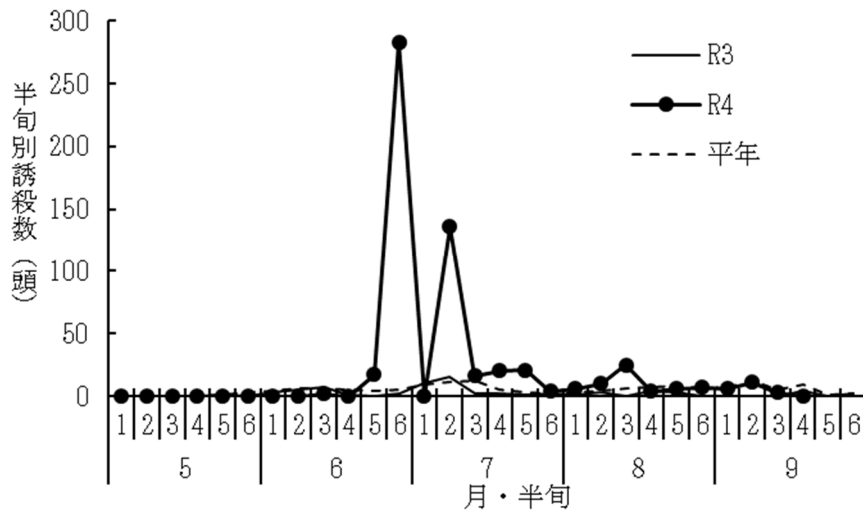

令和4年度 予察灯における水稻害虫の誘殺状況

(設置場所：会津坂下町 5月1日～9月17日)

アカスジカスミカメ

アカヒゲホソミドリカスミカメ

斑点米カメムシ類合計 (カスミカメ類及びその他の斑点米カメムシ類)

ツマグロヨコバイ

セジロウンカ

ヒメトビウンカ