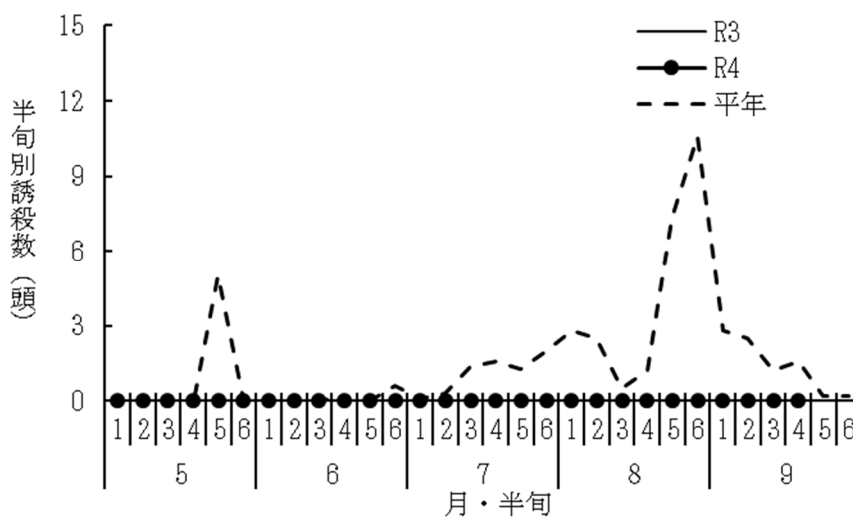

令和4年度 予察灯における水稻害虫の誘殺状況

(設置場所：会津坂下町 5月1日～9月17日)

アカスジカスミカメ

アカヒゲホソミドリカスミカメ

斑点米カメムシ類合計 (カスミカメ類及びその他の斑点米カメムシ類)

ツマグロヨコバイ

セジロウンカ

ヒメトビウンカ