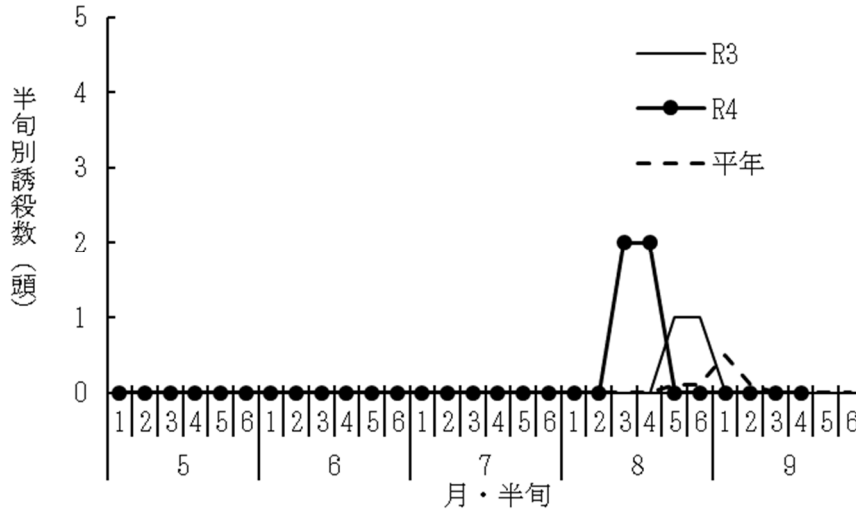

ニカメイガ

フタオビコヤガ

イネミズゾウムシ