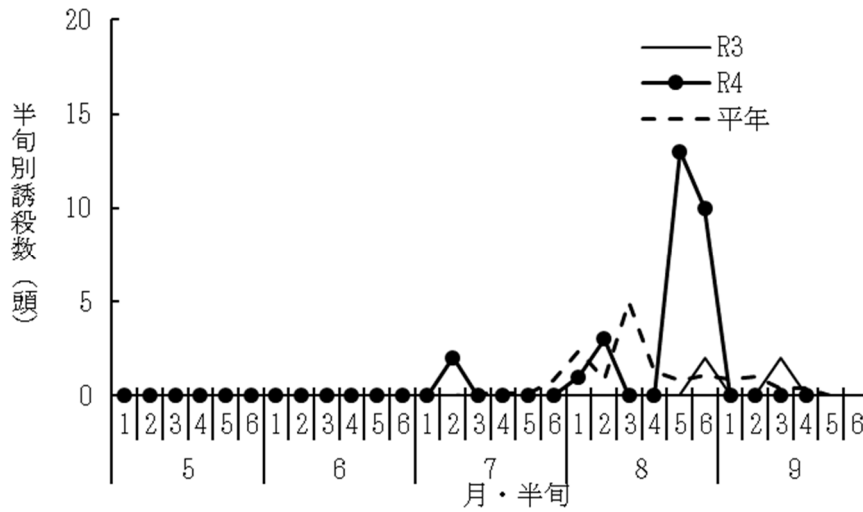

令和4年度 予察灯における水稻害虫の誘殺状況

(設置場所：会津坂下町 5月1日～9月17日)

アカスジカスミカメ

アカヒゲホソミドリカスミカメ

斑点米カメムシ類合計 (カスミカメ類及びその他の斑点米カメムシ類)

ツマグロヨコバイ

セジロウンカ

ヒメトビウンカ