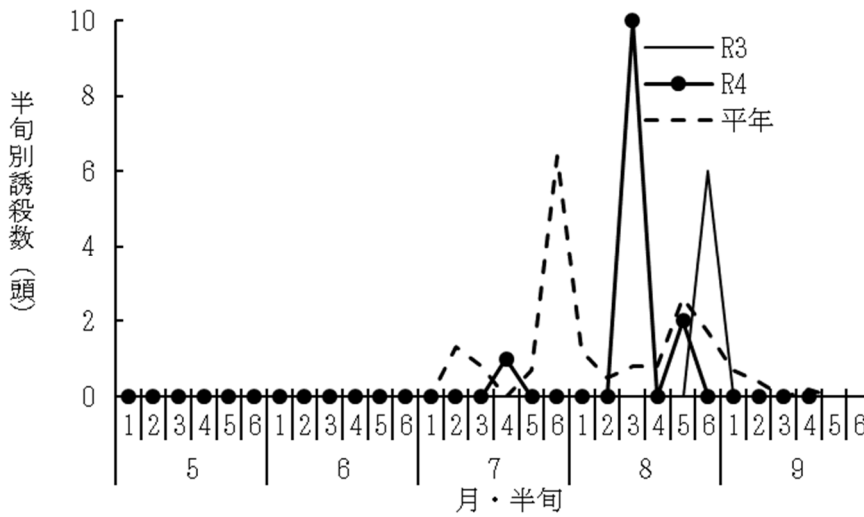

令和4年度 予察灯における水稻害虫の誘殺状況

(設置場所：会津坂下町 5月1日～9月17日)

アカスジカスミカメ

アカヒゲホソミドリカスミカメ

斑点米カメムシ類合計 (カスミカメ類及びその他の斑点米カメムシ類)

ツマグロヨコバイ

セジロウンカ

ヒメトビウンカ