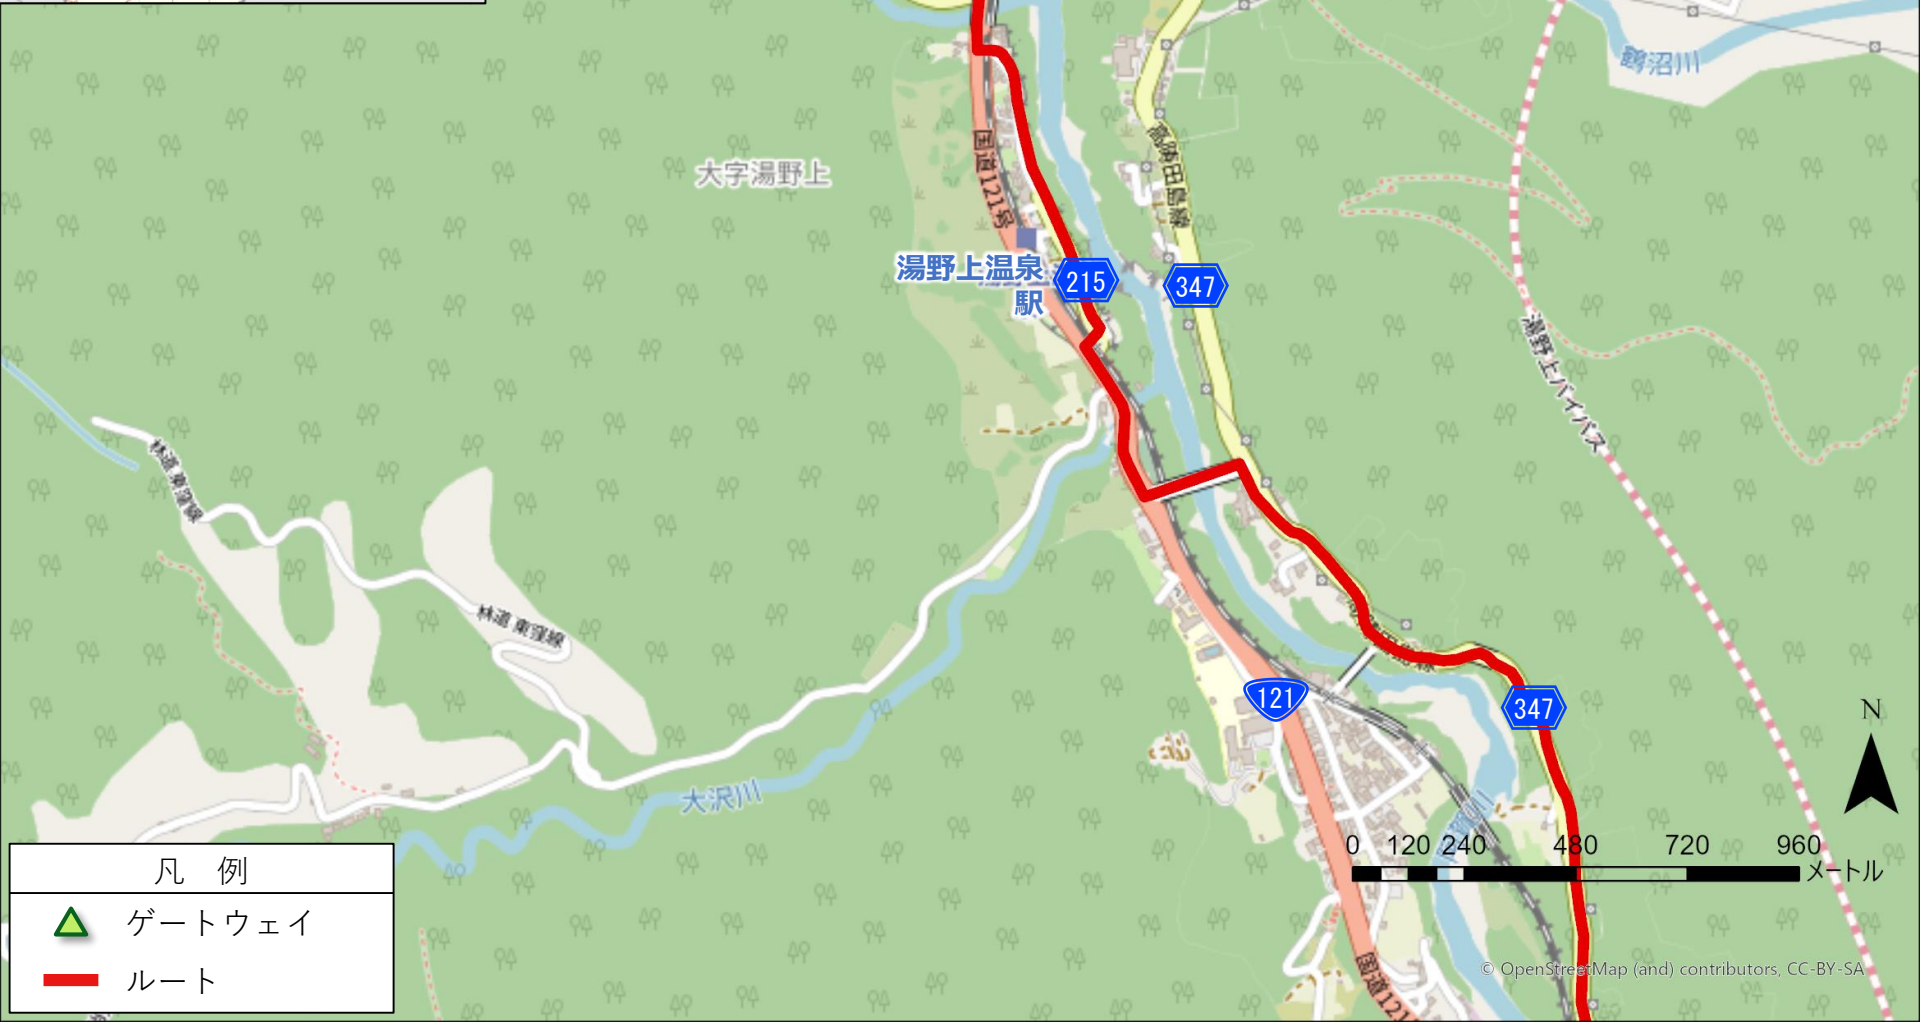

《南会津地域》 拡大図② 塔のへつり駅周辺

凡 例	
	ゲートウェイ
	ルート

《南会津地域》 拡大図③ 湯野上温泉駅周辺

凡 例	
	ゲートウェイ
	ルート

《南会津地域》 拡大図④ 只見駅周辺

- 凡 例
- ▲ ゲートウェイ
 - ルート