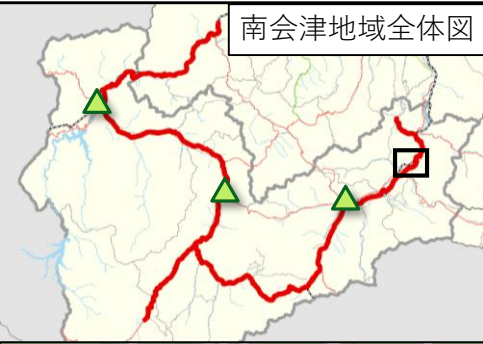

《南会津地域》 拡大図② 塔のへつり駅周辺

凡 例	
	ゲートウェイ
	ルート

《南会津地域》 拡大図③ 湯野上温泉駅周辺

凡 例	
	ゲートウェイ
	ルート

《南会津地域》 拡大図④ 只見駅周辺

- 凡 例
- ▲ ゲートウェイ
 - ルート