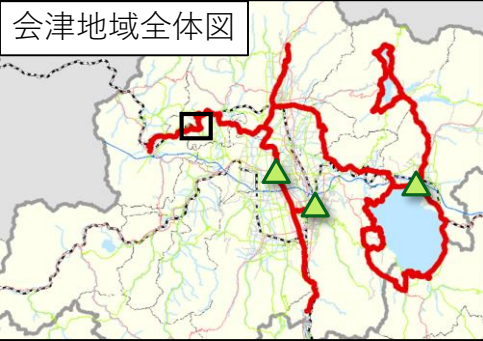

《会津地域》 拡大図① 野沢駅周辺

《会津地域》 拡大図② 荻野駅周辺

会津地域全体図

凡 例

- ▲ ゲートウェイ
- ルート

《会津地域》 拡大図③ 喜多方駅周辺

- 凡 例
- ▲ ゲートウェイ
 - ルート

《会津地域》 拡大図④ 柳橋周辺

会津地域全体図

大川喜多方サイクリングロード

凡 例	
	ゲートウェイ
	ルート

© OpenStreetMap (and contributors), CC-BY-SA, Sources: Esri, Airbus DS, USGS, NGA, NASA, CGIAR, N Robinson, NCEAS, NLS, OS, NMA, Geodätystyrelsen, Rijkswaterstaat, GSA, Geoland, FEMA, Intermap and the GIS user community, GSI, Esri, HERE, Garmin, Foursquare, GeoTechnologies, Inc, METI/NASA, USGS

《会津地域》 拡大図⑤ 会津若松駅周辺