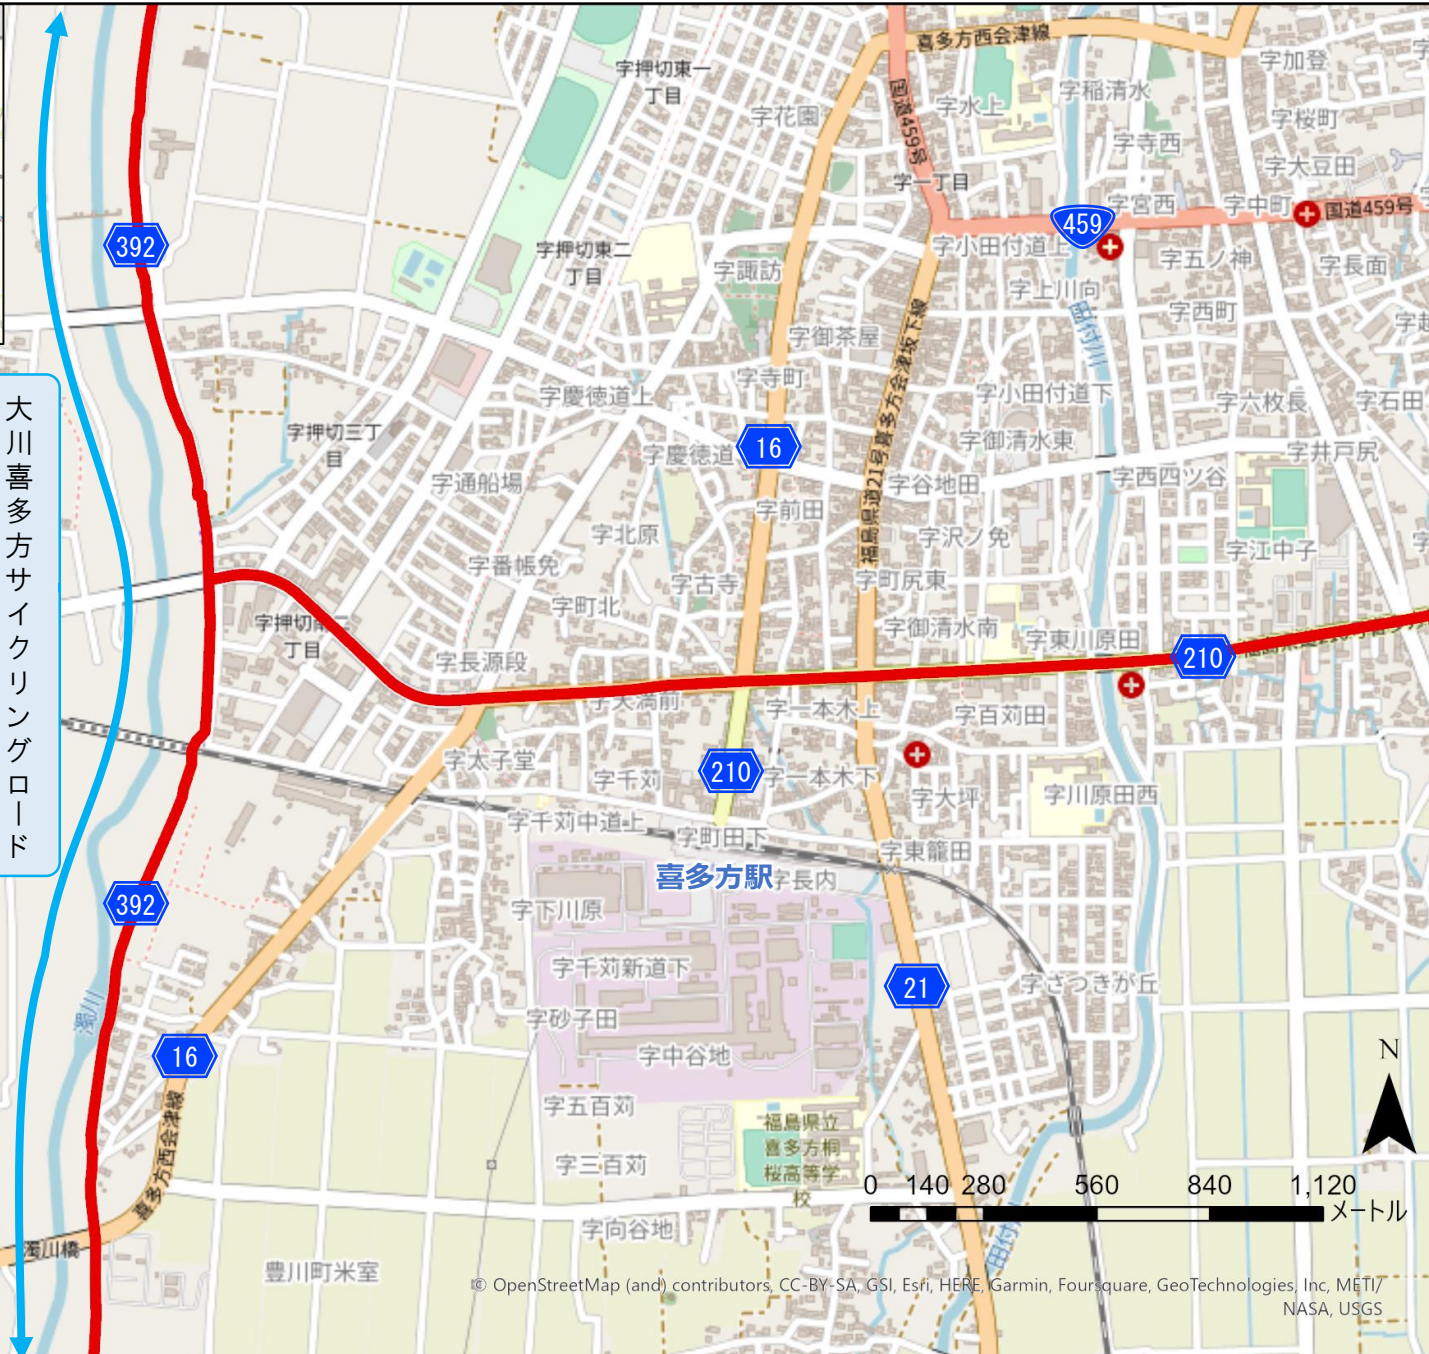

《会津地域》 拡大図① 野沢駅周辺

《会津地域》 拡大図② 荻野駅周辺

会津地域全体図

凡 例

- ▲ ゲートウェイ
- ルート

《会津地域》 拡大図③ 喜多方駅周辺

- 凡 例
- ▲ ゲートウェイ
 - ルート

《会津地域》 拡大図④ 柳橋周辺

会津地域全体図

大川喜多方サイクリングロード

凡 例	
	ゲートウェイ
	ルート

© OpenStreetMap (and contributors), CC-BY-SA, Sources: Esri, Airbus DS, USGS, NGA, NASA, CGIAR, N Robinson, NCEAS, NLS, OS, NMA, Geodätystyrelsen, Rijkswaterstaat, GSA, Geoland, FEMA, Intermap and the GIS user community, GSI, Esri, HERE, Garmin, Foursquare, GeoTechnologies, Inc, METI/NASA, USGS

《会津地域》 拡大図⑤ 会津若松駅周辺