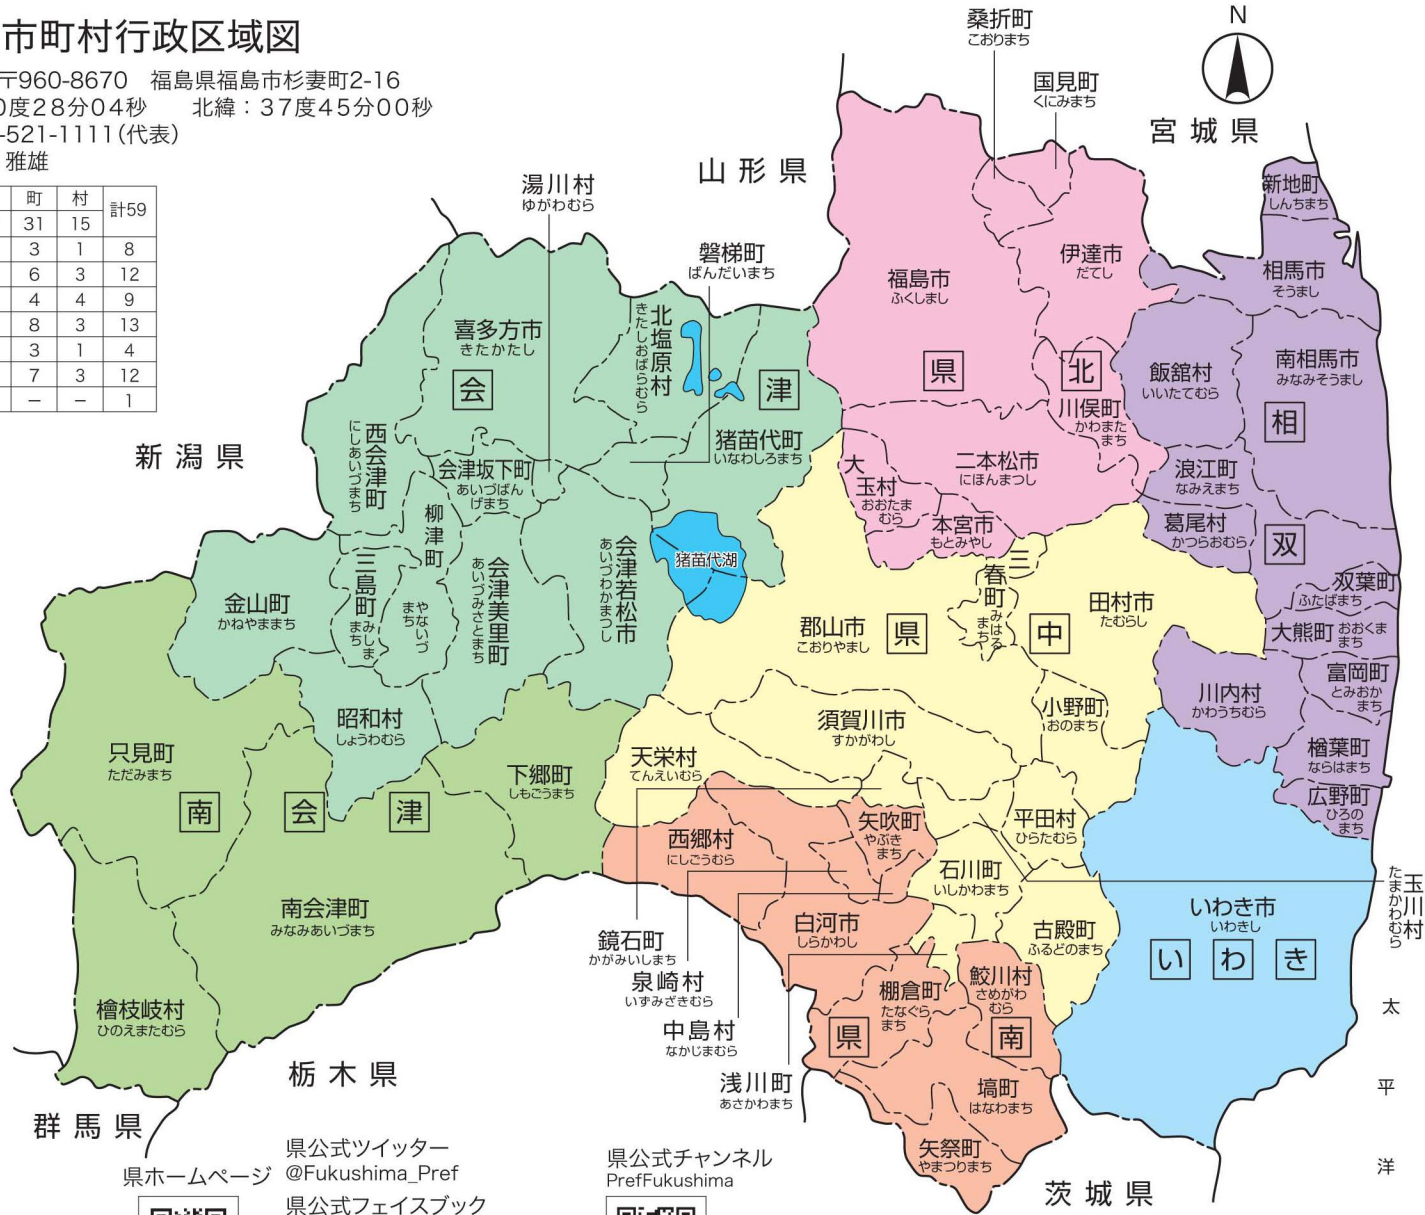

福島県市町村行政区域図

福島県庁：〒960-8670 福島県福島市杉妻町2-16
 東経：140度28分04秒 北緯：37度45分00秒
 電話：024-521-1111(代表)
 知事：内堀 雅雄

地域	市	町	村	計
県北	4	3	1	8
県中	3	6	3	12
県南	1	4	4	9
会津	2	8	3	13
南会津	-	3	1	4
相双	2	7	3	12
いわき	1	-	-	1

県公式Twitter
 @Fukushima_Pref
 県公式Facebook
 @RealizeFukushima
 県公式Instagram
 @realize_fukushima

県公式チャンネル
 PrefFukushima

令和4年8月現在

<誤> <正>

福島県内の市町村合併状況
 (平成16年以降)

合併期日	新市町村名	構成市町村
H16.11.1	会津若松市	会津若松市 北会津村
H17.3.1	田村市	滝根町 大越町 都路村 常葉村 船引町
H17.4.1	須賀川市	須賀川市 長沼町 岩瀬村
H17.10.1	会津美里町	会津高田町 会津本郷町 新鶴村
H17.11.1	会津若松市	会津若松市 河東町
H17.11.7	白河市	白河市 表郷村 大信村 東村
H17.12.1	二本松市	二本松市 安達町 岩代町 東和町
H18.1.1	南相馬市	原町市 鹿島町 小高町 伊達町
H18.1.1	伊達市	伊達町 梁川町 保原町 靈山町 月館町
H18.1.4	喜多方市	喜多方市 熱塩加納村 塩川町 山都町 高郷村
H18.3.20	南会津町	田島町 館岩村 伊南村 南郷村
H19.1.1	本宮市	本宮町 白沢村
H20.7.1	福島市	福島市 飯野町

福島県内の市町村合併状況
 (平成16年以降)

合併期日	新市町村名	構成市町村
H16.11.1	会津若松市	会津若松市 北会津村
H17.3.1	田村市	滝根町 大越町 都路村 常葉町 船引町
H17.4.1	須賀川市	須賀川市 長沼町 岩瀬村
H17.10.1	会津美里町	会津高田町 会津本郷町 新鶴村
H17.11.1	会津若松市	会津若松市 河東町
H17.11.7	白河市	白河市 表郷村 大信村 東村
H17.12.1	二本松市	二本松市 安達町 岩代町 東和町
H18.1.1	南相馬市	原町市 鹿島町 小高町 伊達町
H18.1.1	伊達市	伊達町 梁川町 保原町 靈山町 月館町
H18.1.4	喜多方市	喜多方市 熱塩加納村 塩川町 山都町 高郷村
H18.3.20	南会津町	田島町 館岩村 伊南村 南郷村
H19.1.1	本宮市	本宮町 白沢村
H20.7.1	福島市	福島市 飯野町