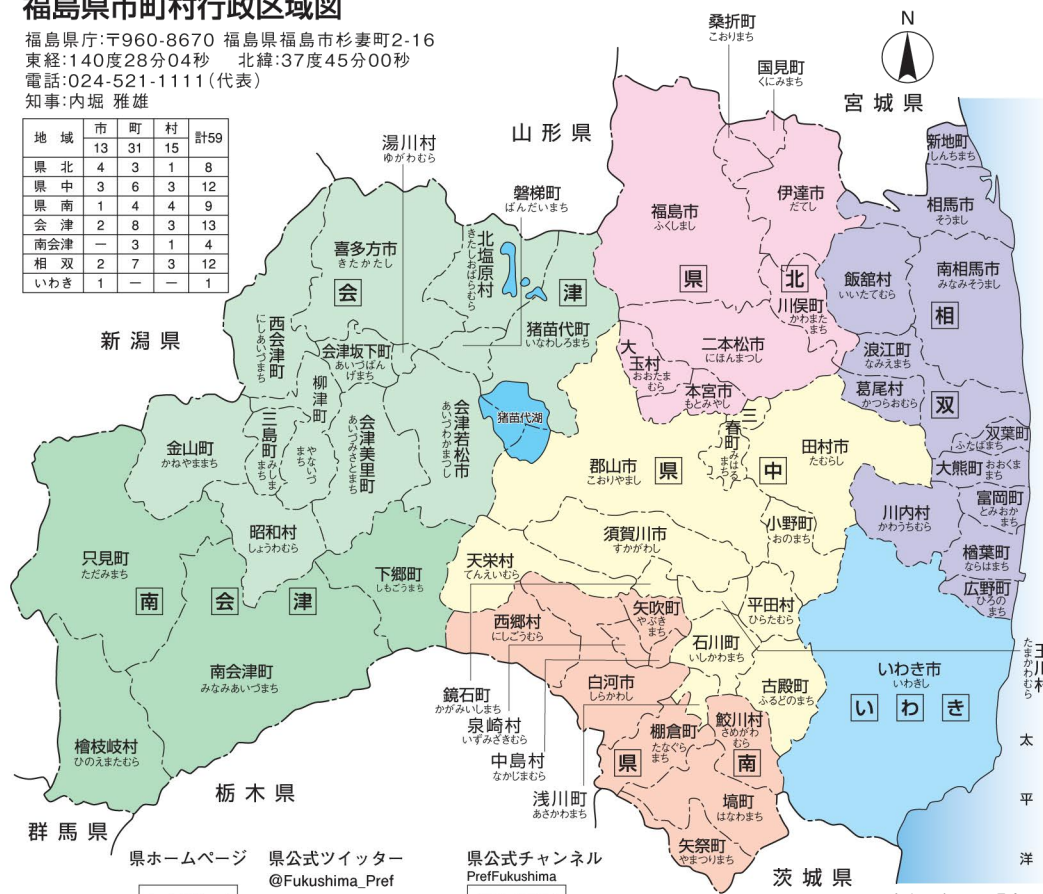

福島県市町村行政区区図

福島県庁〒960-8670 福島県福島市杉妻町2-16
 東経:140度28分04秒 北緯:37度45分00秒
 電話:024-521-1111(代表)
 知事:内堀 雅雄

地域	市	町	村	計59
	13	31	15	
県北	4	3	1	8
県中	3	6	3	12
県南	1	4	4	9
会津	2	8	3	13
南会津	—	3	1	4
相双	2	7	3	12
いわき	1	—	—	1

福島県内の市町村合併状況 (平成16年以降)

合併期日	新市町村名	構成市町村
H16.11.1	会津若松市	会津若松市 北会津市
H17.3.1	湯川村	湯川村
H17.3.1	新地町	新地町
H17.4.1	須賀川市	須賀川市 須賀川市 須賀川市
H17.10.1	会津美里町	会津美里町 会津本郷町 新郷村
H17.11.1	会津若松市	会津若松市 河東町
H17.11.7	白河市	白河市 白河市 白河市
H17.12.1	二本松市	二本松市 安達町 岩代町 東和町
H18.1.1	南相馬市	南相馬市 原町市 鹿島町 小高町
H18.1.1	伊達市	伊達市 伊達市 伊達市 伊達市 伊達市
H18.1.4	喜多方市	喜多方市 熱地加納村 喜多方市 塩川町 山都町 高郷村
H18.3.20	南会津町	南会津町 田島町 飯沼村 伊南町 伊南町
H19.1.1	本宮市	本宮市 本宮市 白沢村
H20.7.1	福島市	福島市 飯野町

PrefFukushima

令和4年8月現在