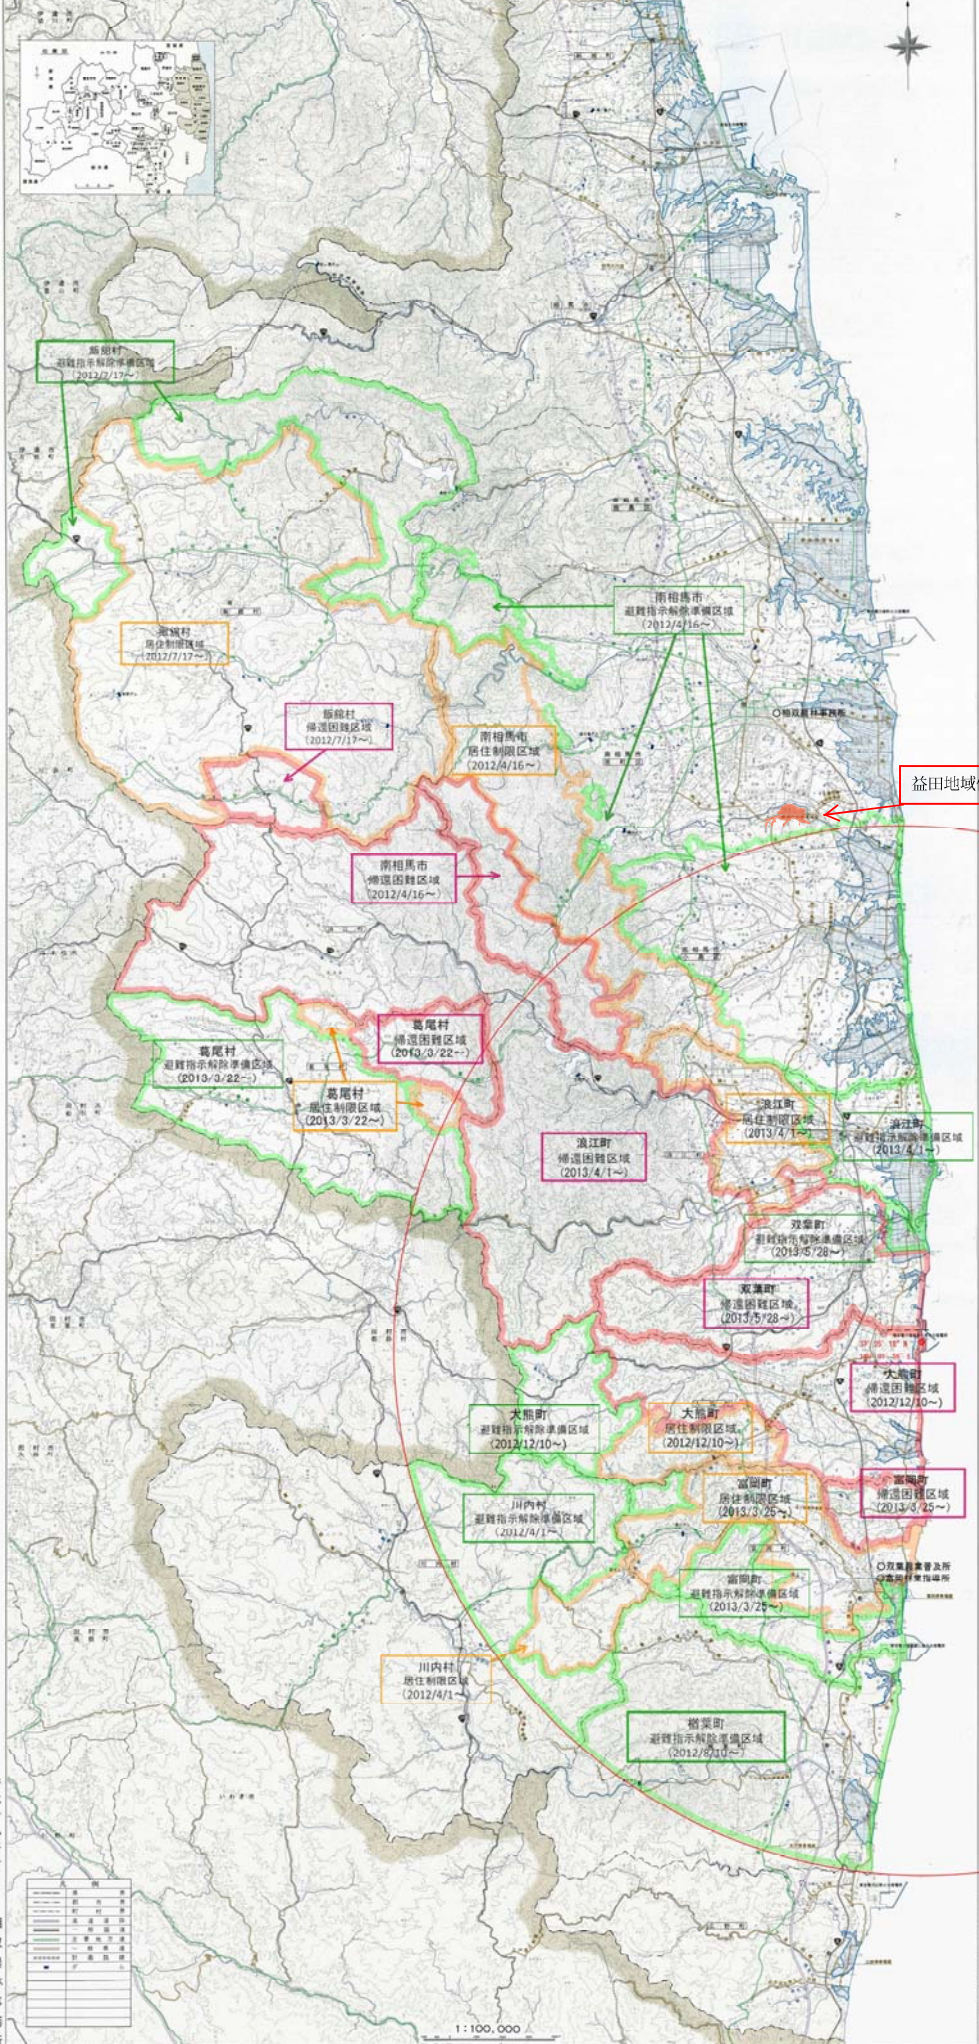

福島県相双農林事務所管内図

益田地域保全隊

平成十九年十月
相双農林事務所

色	名称
赤	避難指示解除準備区域
黄	原住制限区域
緑	避難指示解除準備区域
青	避難指示解除準備区域
紫	避難指示解除準備区域
黒	避難指示解除準備区域
白	避難指示解除準備区域
...	...

1:100,000