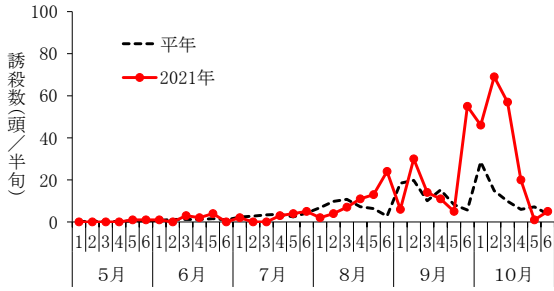

【ハスモンヨトウ】

図1 フェロモントラップによるハスモンヨトウ誘殺状況
(伊達市保原町:イチゴ)

図5 フェロモントラップによるハスモンヨトウ誘殺状況
(会津若松市北会津:イチゴ)

図2 フェロモントラップによるハスモンヨトウ誘殺状況
(須賀川市天田:キュウリ)

注) 平年11~15は須賀川市大森田、16~17は須賀川市狸森

図6 フェロモントラップによるハスモンヨトウ誘殺状況
(相馬市南飯淵:イチゴ)

注) 平年11~19は相馬市和田