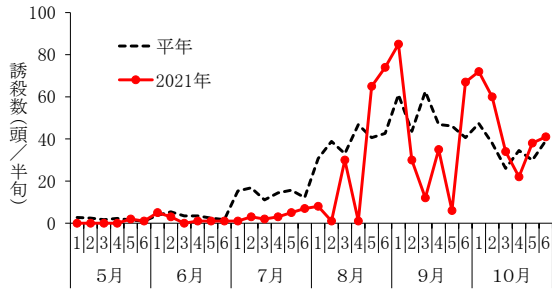

【ハスモンヨトウ】

図1 フェロモントラップによるハスモンヨトウ誘殺状況
(伊達市保原町:イチゴ)

図5 フェロモントラップによるハスモンヨトウ誘殺状況
(会津若松市北会津:イチゴ)

図2 フェロモントラップによるハスモンヨトウ誘殺状況
(須賀川市天田:キュウリ)

注) 平年11~15は須賀川市大森田、16~17は須賀川市狸森

図6 フェロモントラップによるハスモンヨトウ誘殺状況
(相馬市南飯淵:イチゴ)

注) 平年11~19は相馬市和田

図3 フェロモントラップによるハスモンヨトウ誘殺状況
(中島村:キュウリ)

注) 平年11~15は鏡石町、16は泉崎村

図7 フェロモントラップによるハスモンヨトウ誘殺状況
(いわき市平菅波:イチゴ)

注) 平年13~17はいわき市下大越

図4 フェロモントラップによるハスモンヨトウ誘殺状況
(棚倉町:イチゴ)