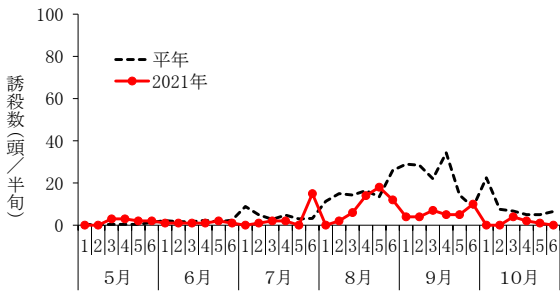

【ハスモンヨトウ】

図1 フェロモントラップによるハスモンヨトウ誘殺状況
(伊達市保原町:イチゴ)

図5 フェロモントラップによるハスモンヨトウ誘殺状況
(会津若松市北会津:イチゴ)

図2 フェロモントラップによるハスモンヨトウ誘殺状況
(須賀川市天田:キュウリ)

注) 平年11~15は須賀川市大森田、16~17は須賀川市狸森

図6 フェロモントラップによるハスモンヨトウ誘殺状況
(相馬市南飯淵:イチゴ)

注) 平年11~19は相馬市和田