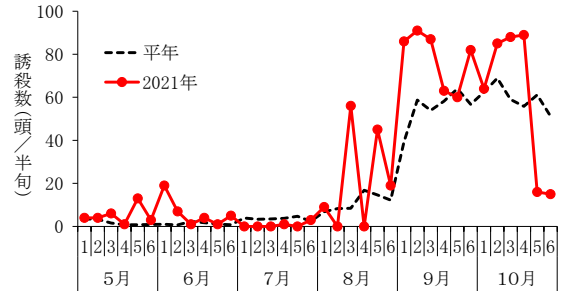

【ハスモンヨトウ】

図1 フェロモントラップによるハスモンヨトウ誘殺状況
(伊達市保原町:イチゴ)

図5 フェロモントラップによるハスモンヨトウ誘殺状況
(会津若松市北会津:イチゴ)

図2 フェロモントラップによるハスモンヨトウ誘殺状況
(須賀川市天田:キュウリ)

注) 平年11~15は須賀川市大森田、16~17は須賀川市狸森

図6 フェロモントラップによるハスモンヨトウ誘殺状況
(相馬市南飯淵:イチゴ)

注) 平年11~19は相馬市和田

図3 フェロモントラップによるハスモンヨトウ誘殺状況
(中島村:キュウリ)

注) 平年11~15は鏡石町、16は泉崎村

図7 フェロモントラップによるハスモンヨトウ誘殺状況
(いわき市平菅波:イチゴ)

注) 平年13~17はいわき市下大越

図4 フェロモントラップによるハスモンヨトウ誘殺状況
(棚倉町:イチゴ)