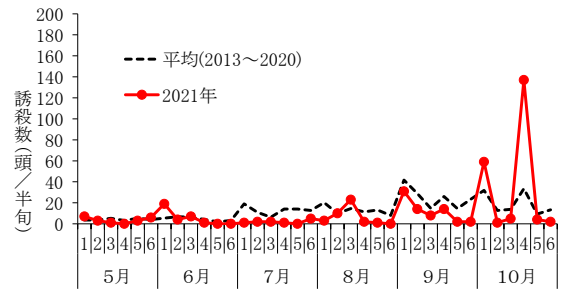

図3 フェロモントラップによるハスモンヨトウ誘殺状況
(中島村:キュウリ)

注) 平年11~15は鏡石町、16は泉崎村

図7 フェロモントラップによるハスモンヨトウ誘殺状況
(いわき市平菅波:イチゴ)

注) 平年13~17はいわき市下大越

図4 フェロモントラップによるハスモンヨトウ誘殺状況
(棚倉町:イチゴ)