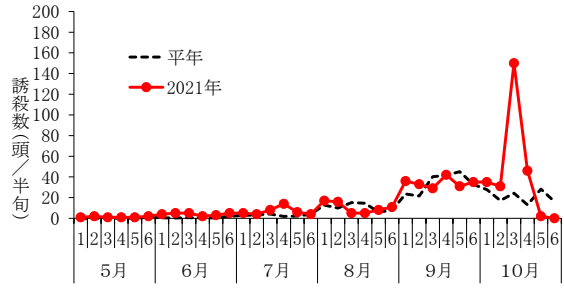

【ハスモンヨトウ】

図1 フェロモントラップによるハスモンヨトウ誘殺状況
(伊達市保原町:イチゴ)

図5 フェロモントラップによるハスモンヨトウ誘殺状況
(会津若松市北会津:イチゴ)

図2 フェロモントラップによるハスモンヨトウ誘殺状況
(須賀川市天田:キュウリ)

注) 平年11~15は須賀川市大森田、16~17は須賀川市狸森

図6 フェロモントラップによるハスモンヨトウ誘殺状況
(相馬市南飯淵:イチゴ)

注) 平年11~19は相馬市和田

図3 フェロモントラップによるハスモンヨトウ誘殺状況
(中島村:キュウリ)

注) 平年11~15は鏡石町、16は泉崎村

図7 フェロモントラップによるハスモンヨトウ誘殺状況
(いわき市平菅波:イチゴ)

注) 平年13~17はいわき市下大越

図4 フェロモントラップによるハスモンヨトウ誘殺状況
(棚倉町:イチゴ)