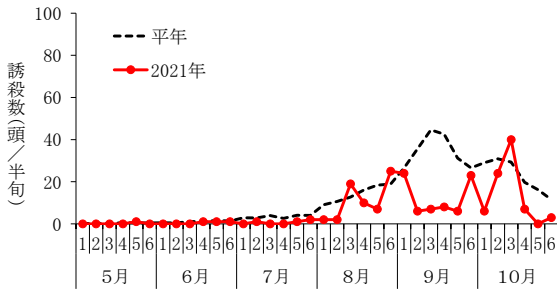

図3 フェロモントラップによるハスモンヨトウ誘殺状況
(中島村:キュウリ)

注) 平年11~15は鏡石町、16は泉崎村

図7 フェロモントラップによるハスモンヨトウ誘殺状況
(いわき市平菅波:イチゴ)

注) 平年13~17はいわき市下大越

図4 フェロモントラップによるハスモンヨトウ誘殺状況
(棚倉町:イチゴ)