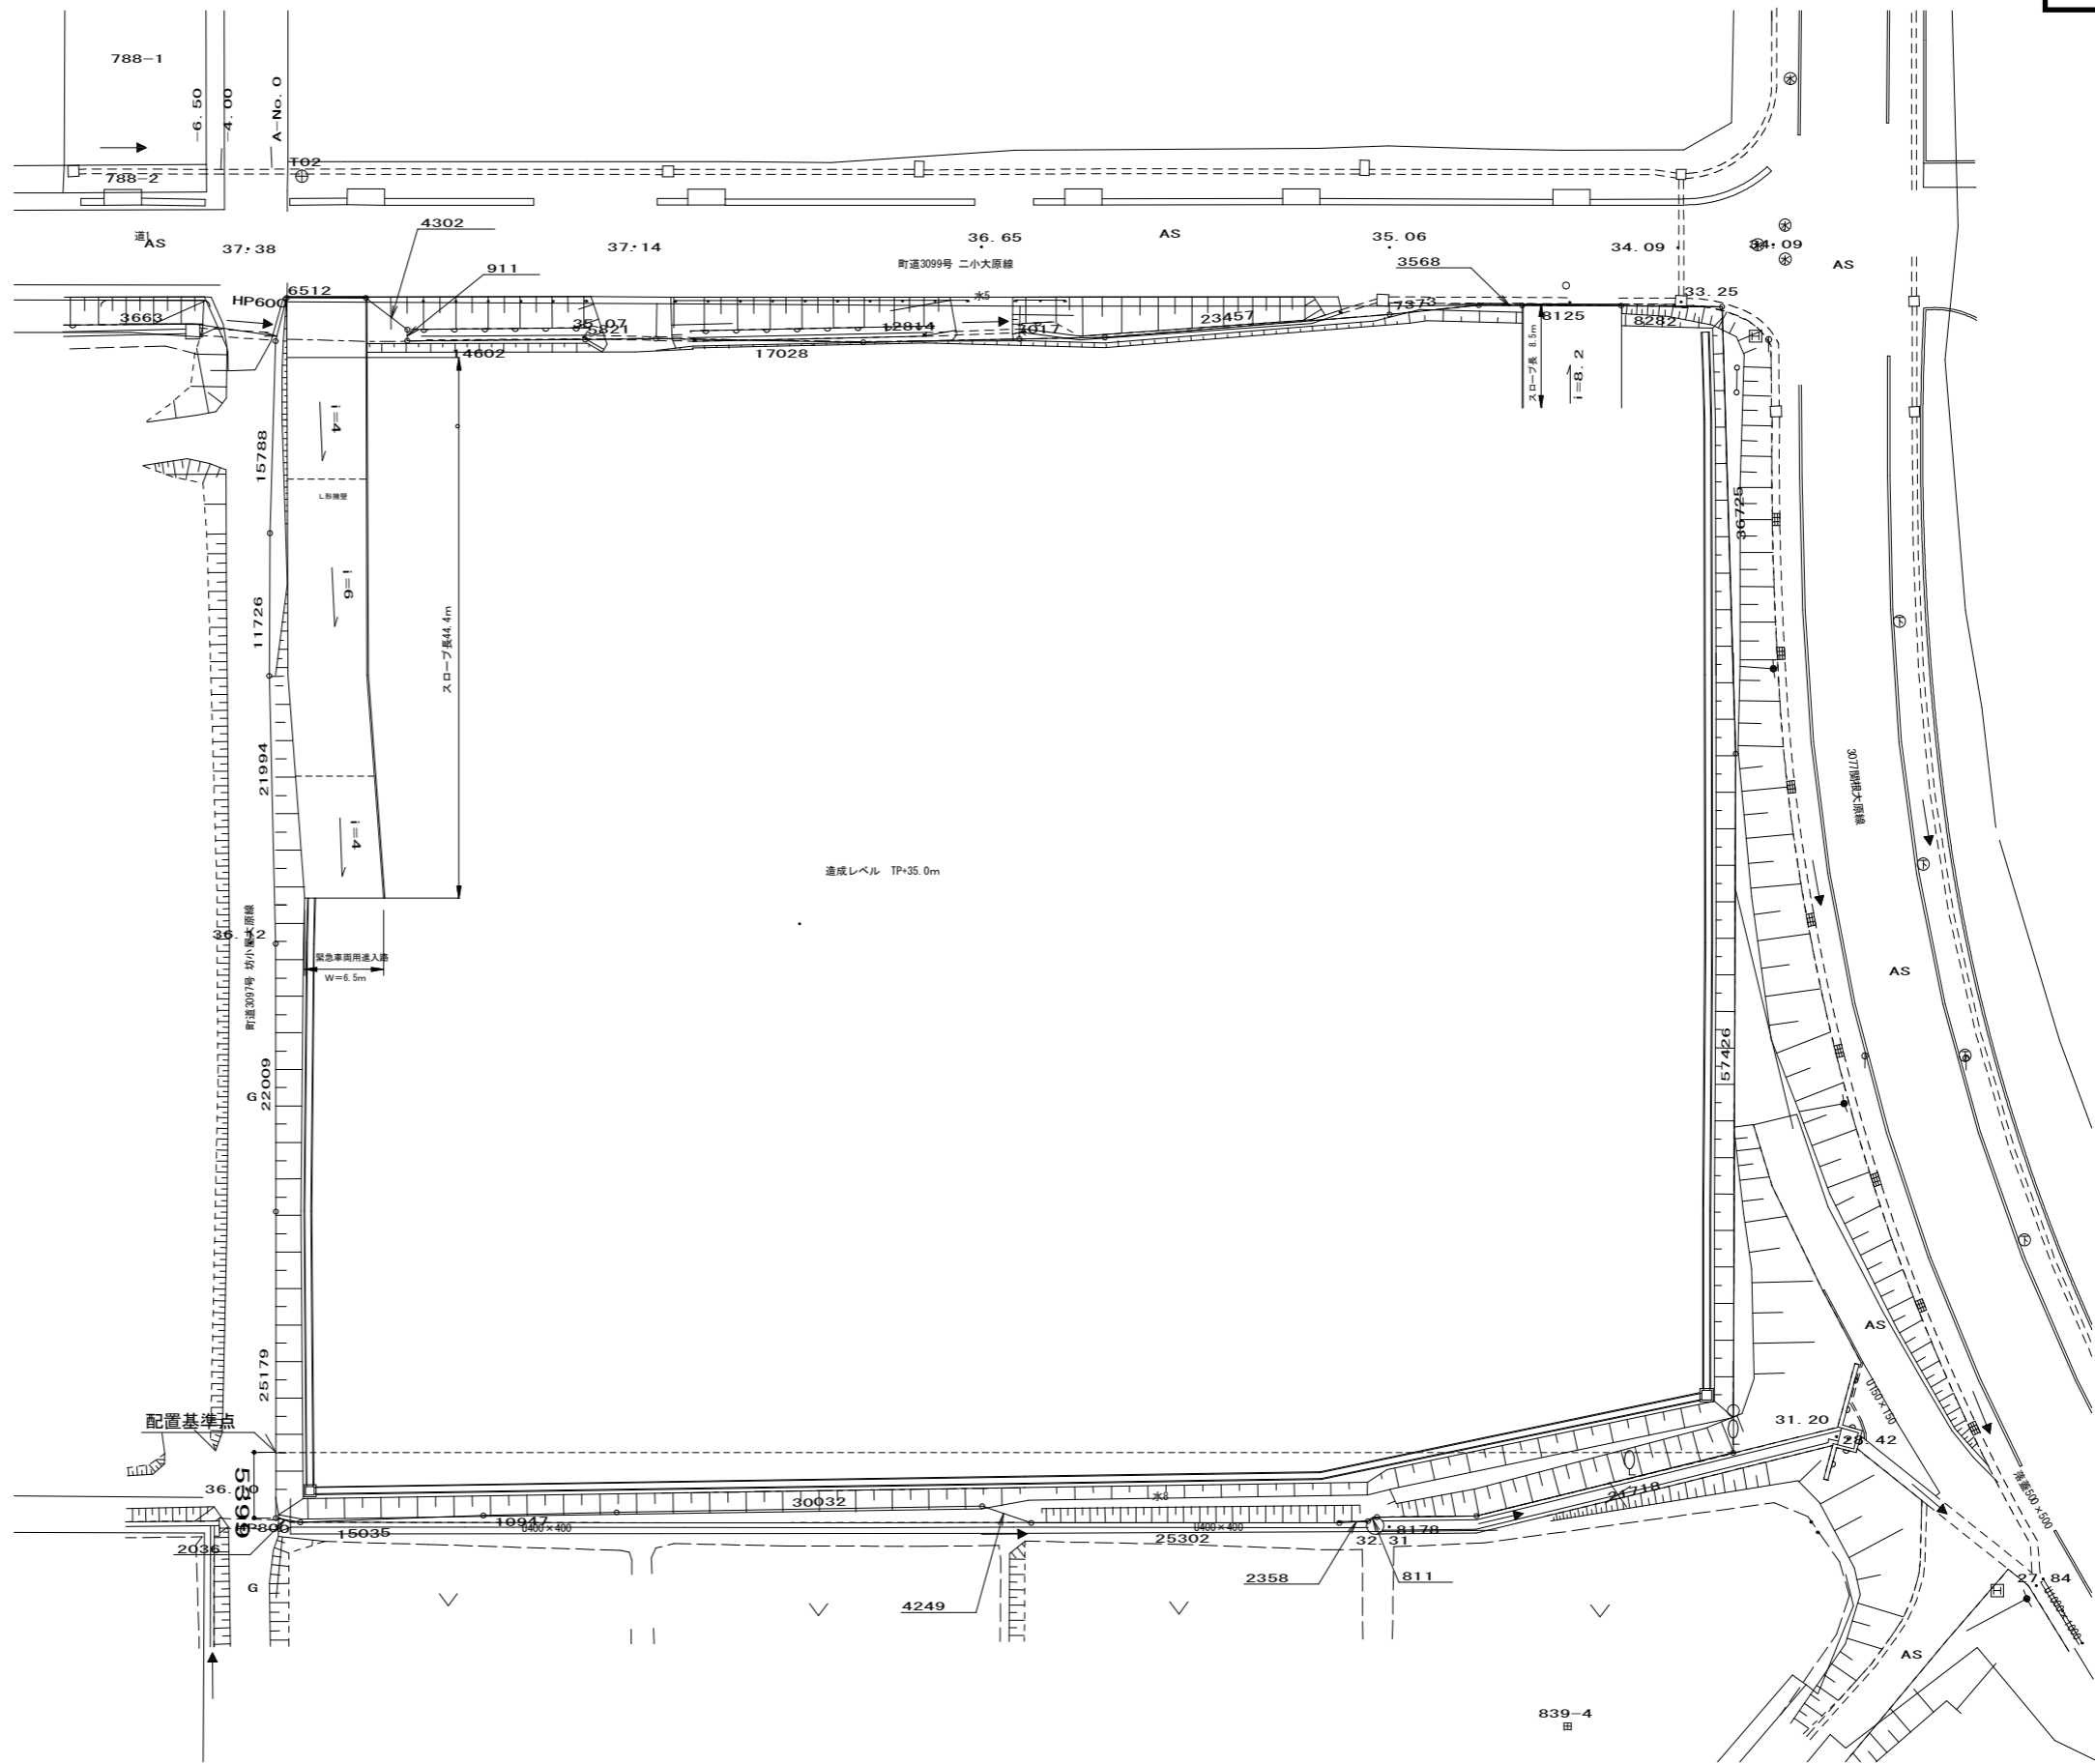

資料 1

縮尺 1/300

元図はA1 1/300で作成されています。
 A3 (71%縮小)のときは 1/420に、A4 (50%縮小)のときは 1/600にそれぞれ読み替えてください。

										商品名 セレブリア β 図面名称 現況図 図面番号 FBNS17040062 単位 mm		日付 欄外
--	--	--	--	--	--	--	--	--	--	---	--	----------

竣工図