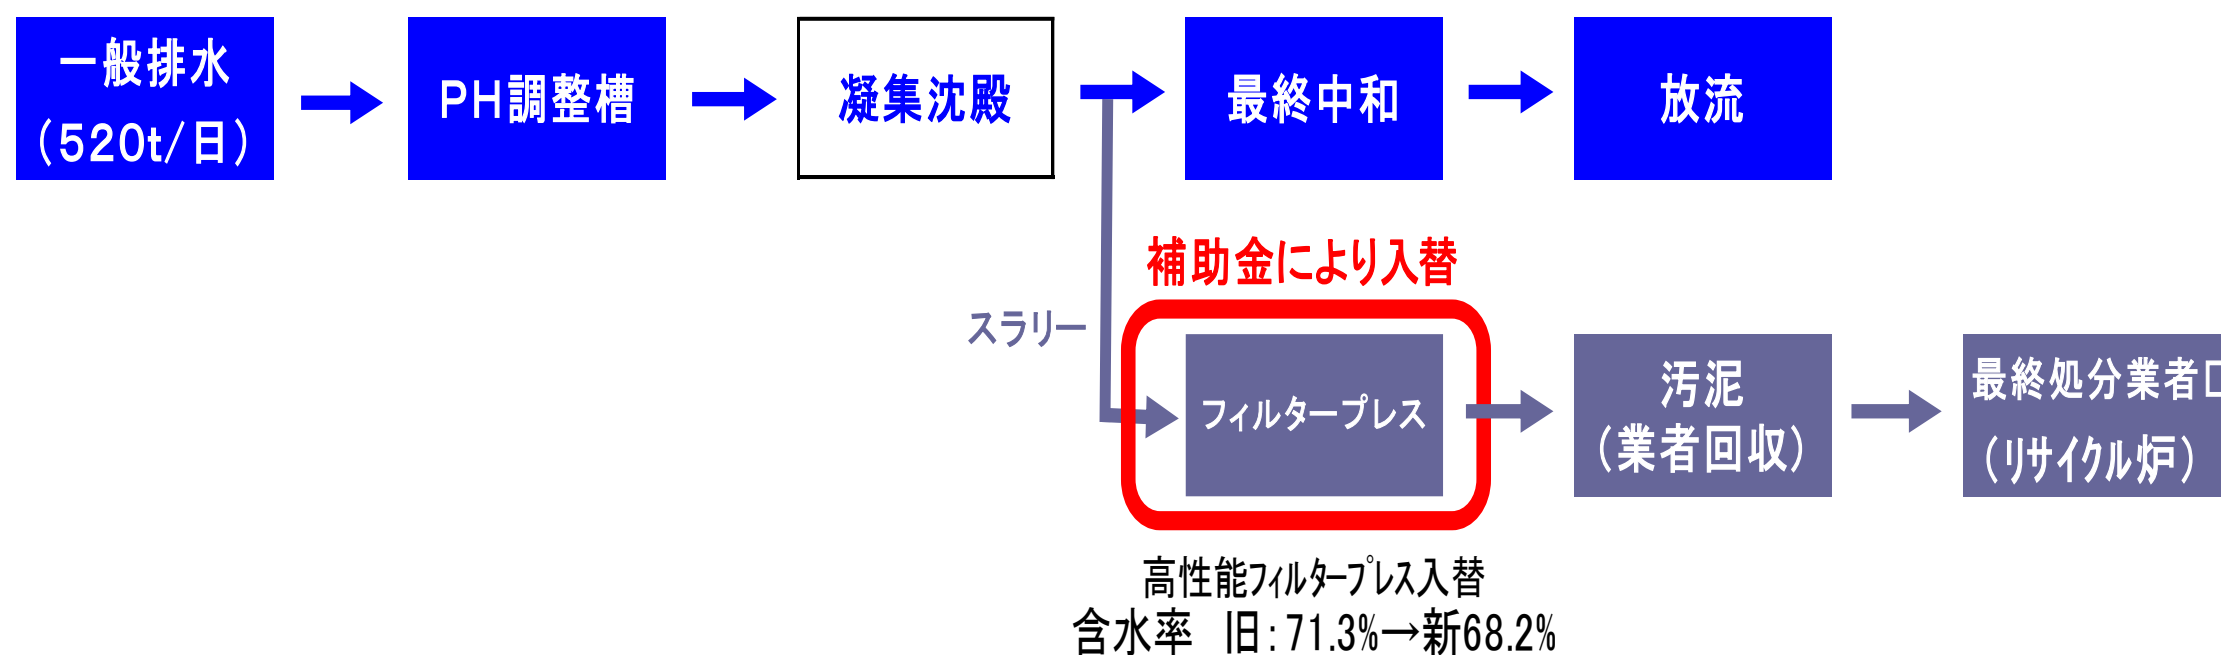

《 令和2年度 》

(株)キョウデン (福島県いわき市)

【事業名】

産業廃棄物排出抑制等施設整備支援事業

【事業の背景】

(株)キョウデン東北工場では、プリント配線板の製造・販売を行なっているが、製造工程で水洗浄の際、水の中に金属成分が含まれているため、社内の排水処理施設内で凝集沈殿をし、水と金属成分を分けて処理をしております。凝集沈殿した汚泥をフィルタープレス工程で脱水し、処分業者へ処理を委託しております。

【事業の概要】

本事業では、フィルタープレスを高性能の最新型にすることにより圧搾効率を上げ、汚泥の含水率を下げることににより、汚泥の産業廃棄物を減らすことが可能となる。

【処理フロー】

○補助金活用前後 (R2年度)

【産業廃棄物の排出抑制等の効果】